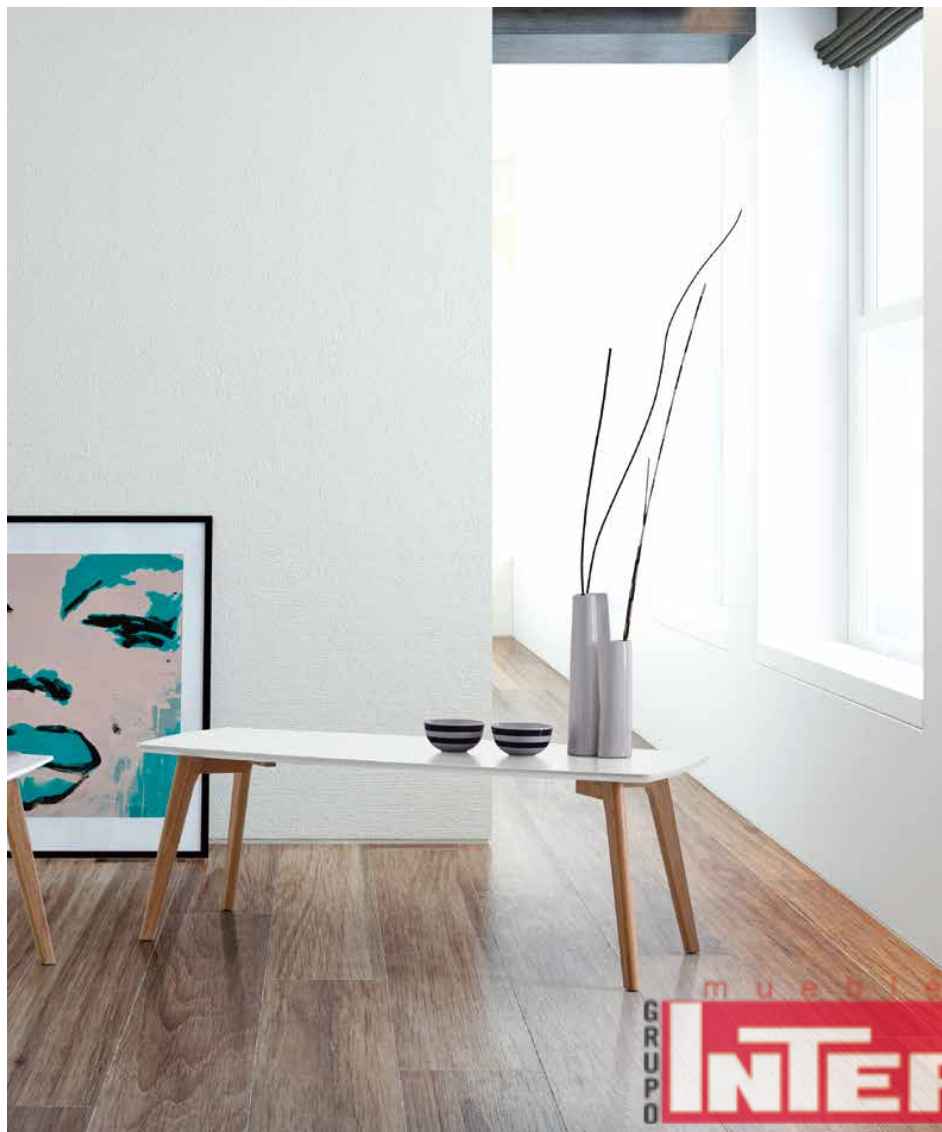

# MARCO

Mesa Centro 110 MARCO  
Coffee Table / Table Basse  
L.110 x F.50 x A.40 cm

Puntos 110

MC5020-42 Roble-Blanco Oak-White Chene-Blanc

muebles  
GRUPO **INTERMOBEL**

Mesa Centro 110 JUSTIN  
Coffee Table / Table Basse  
L.110 x F.50 x A.40 cm Puntos 99