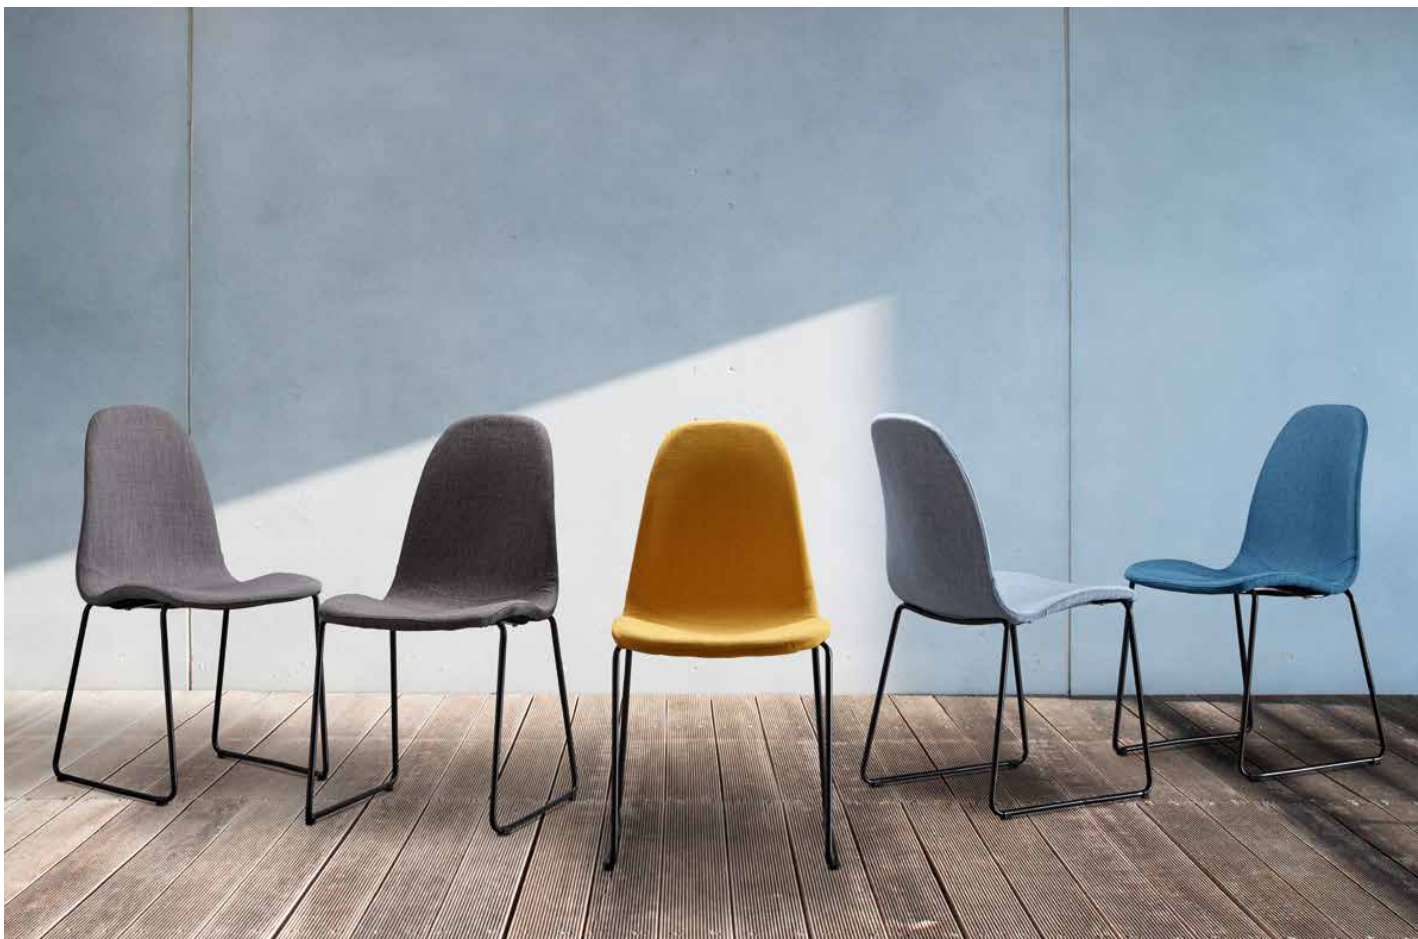

# AVERY

**Silla/Chair/Chaise AVERY**  
L.50 x F.60 x A.87 cm

PUNTOS **118**

**SL1014-21** Gris Claro Light Grey Gris Clair  
**SL1014-23** Azul Claro Light Blue Blue Clair  
**SL1014-26** Marrón Brown Marron

# HELENA

muebles  
**GRUPO INTERMOBEL**

**Silla/Chair/Chaise HELENA**

L.48 x F.60 x A.90 cm

PUNTOS 72

|           |             |            |            |
|-----------|-------------|------------|------------|
| SL1005-21 | Gris Claro  | Light Grey | Gris Clair |
| SL1005-22 | Gris Oscuro | Dark Grey  | Gris Foncé |
| SL1005-23 | Azul Claro  | Light Blue | Blue Clair |
| SL1005-24 | Azul Oscuro | Dark Blue  | Blue Foncé |
| SL1005-27 | Mostaza     | Yellow     | Moutarde   |