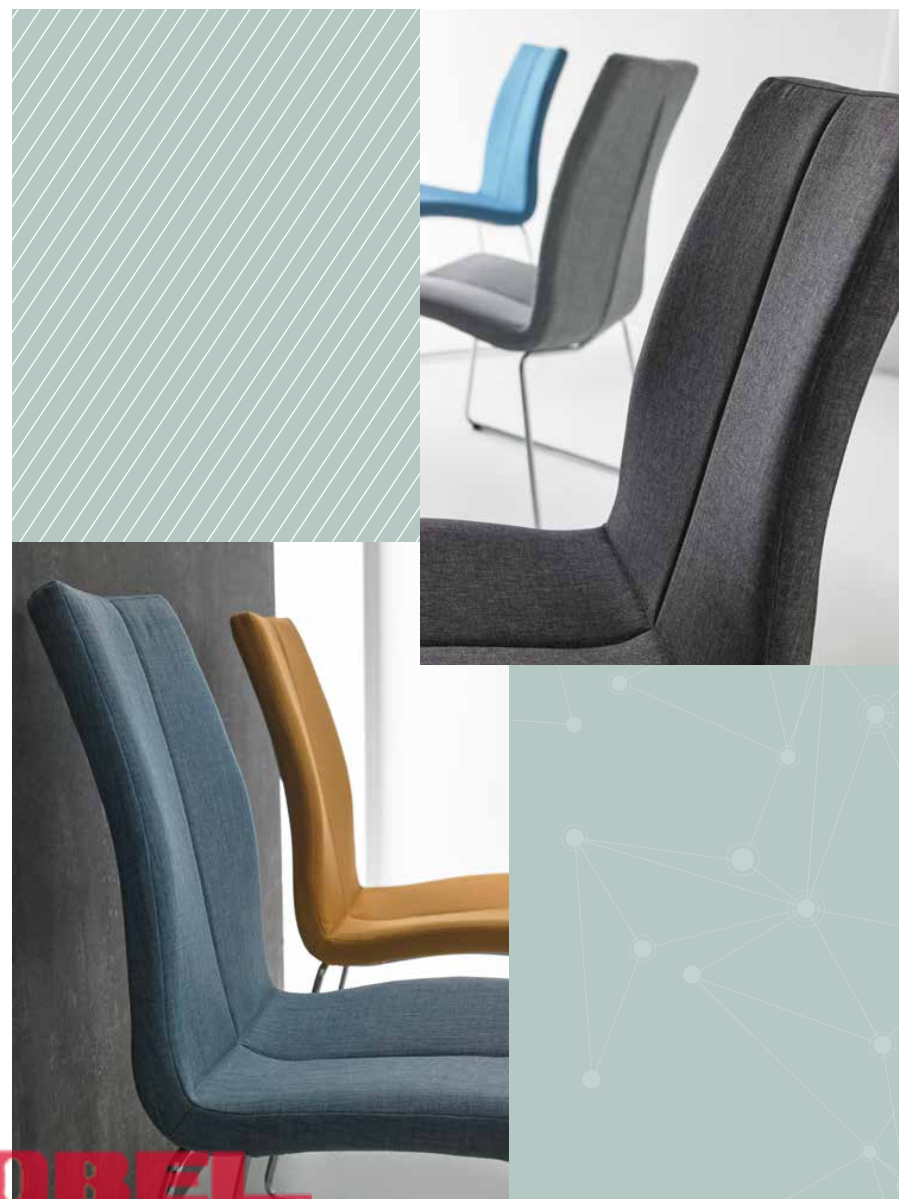

PUNTOS 80

SL1003-21	Gris Claro	Light Grey	Gris Clair
SL1003-22	Gris Oscuro	Dark Grey	Gris Foncé
SL1003-23	Azul Claro	Light Blue	Blue Clair
SL1003-24	Azul Oscuro	Dark Blue	Blue Foncé
SL1003-25	Beige	Beige	Beige
SL1003-27	Mostaza	Yellow	Moutarde

muebles
GRUPO INTERMOBEL