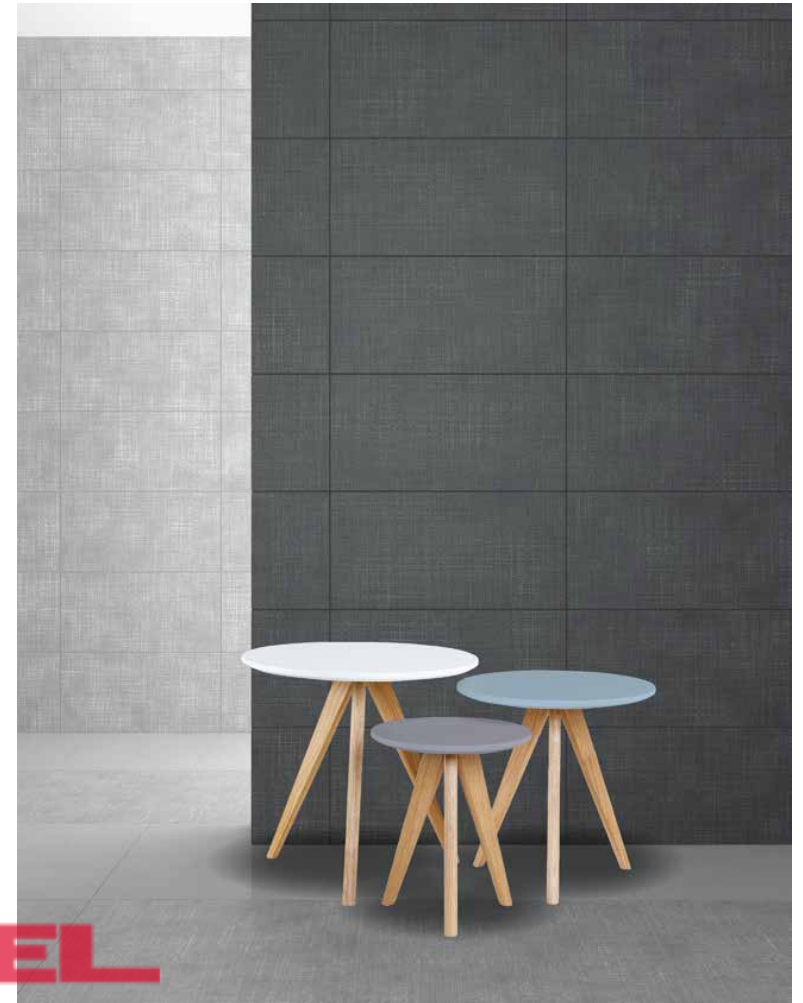

STEVEN

Mesa Centro120 STEVEN
Coffee Table / Table Basse
L.120 x F.70 x A.45 cm

Puntos **190**

MC5021-42 Roble-Blanco Oak-White Chene-Blanc

muebles
GRUPO **INTERMOBEL**

SET Mesas Centro LUCIO
Coffee Table Set / Set Table Basse
Ø48 x A.45 cm
Ø40 x A.40 cm
Ø30 x A.35 cm

Puntos **156**

MC5014-13 Blanco + Azul + Gris
White + Blue + Grey
Blanc+Bleu+Gris

LUCIO