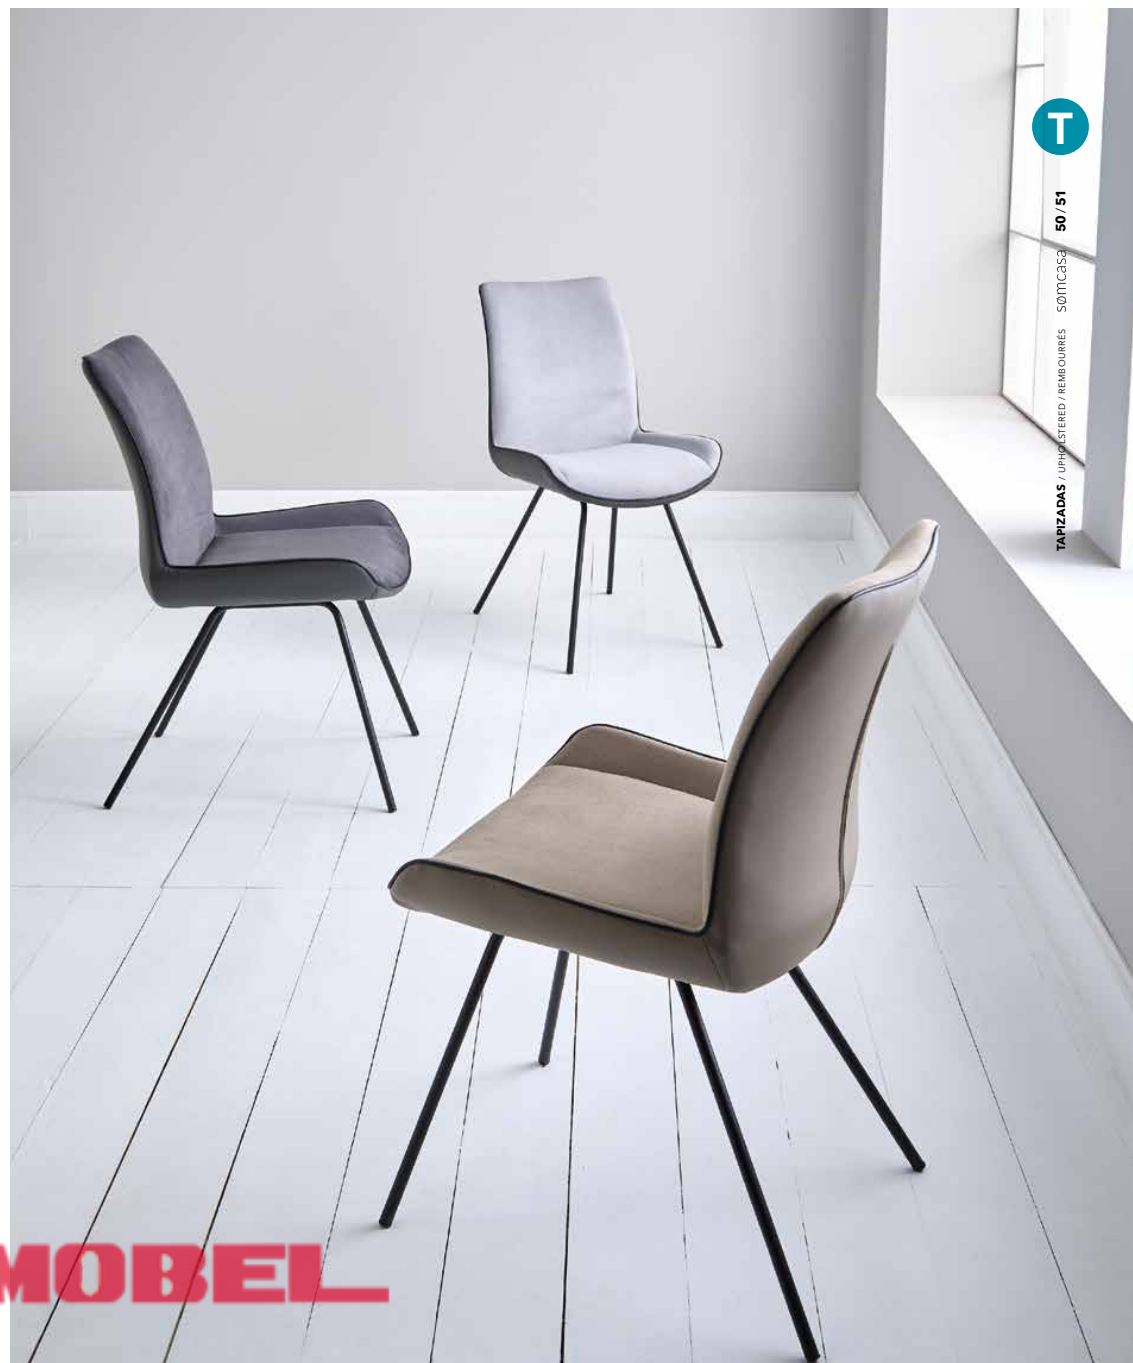

NORMA

Silla/Chair/Chaise NORMA
L.49 x F.63 x A.88 cm

PUNTOS 132

SL1045-21	Gris Claro	Light Grey	Gris Clair
SL1045-22	Gris Oscuro	Dark Grey	Gris Fonce
SL1045-25	Beige	Beige	Beige

muebles
GRUPO INTERMOBEL

T

TAPIZADAS / UPHOLSTERED / REMBOURRÉS SOTICASA 50 / 51