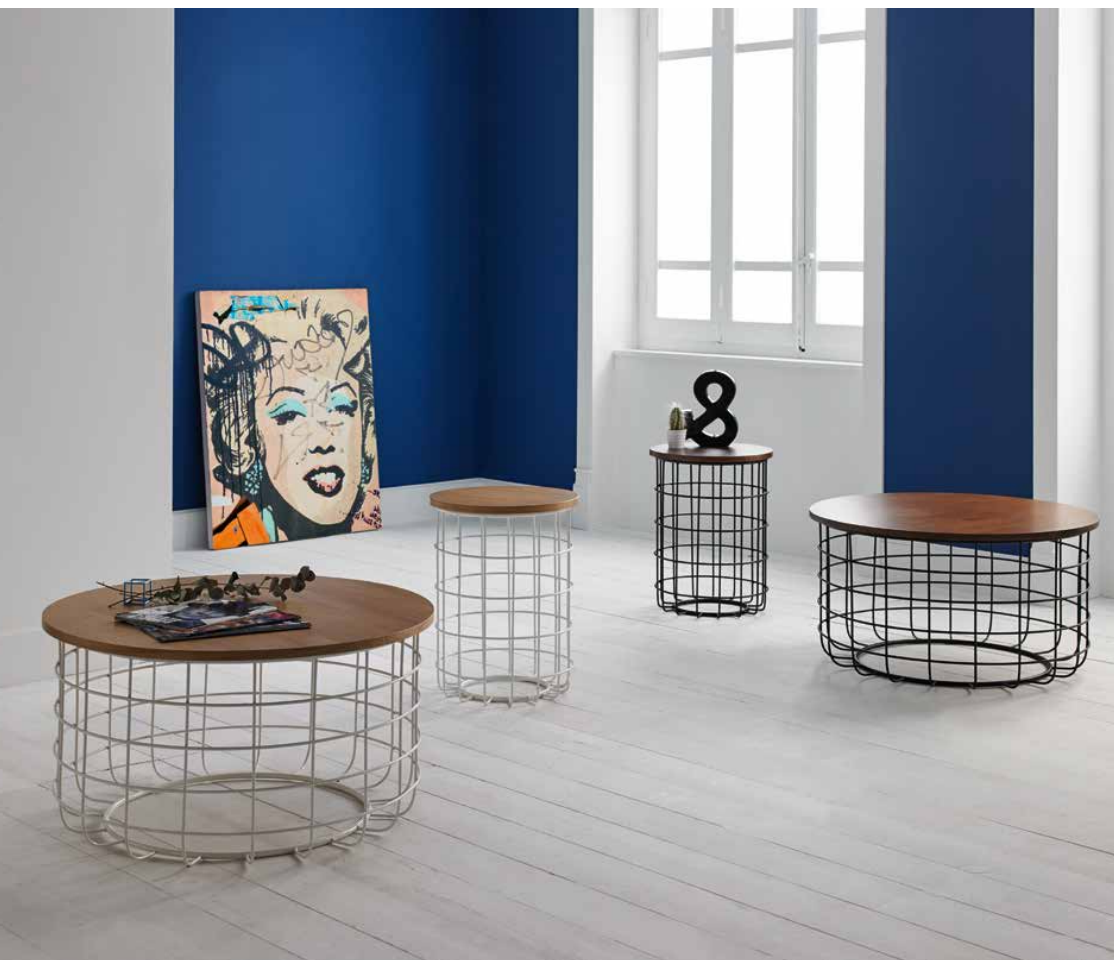

CELSO / ELMO

Mesa Auxiliar Ø40 ELMO
End Table / Table Basse
L.40 x F.40 x A.54 cm

Puntos **148**

MC5002-12 Negro-Blanco	Black-White	Noir-Blanc
MC5002-13 Negro-Nogal	Black-Walnut	Noir-Noyer
MC5002-14 Negro-Roble	Black-Oak	Noir-Chêne
MC5002-22 Blanco-Blanco	White-White	Blanc-Blanc
MC5002-23 Blanco-Nogal	White-Walnut	Blanc-Noyer
MC5002-24 Blanco-Roble	White-Oak	Blanc-Chêne

Mesa Centro Ø80 CELSO
Coffee Table / Table Basse
L.80 x F.80 x A.43 cm

Puntos **260**

MC5001-12 Negro-Blanco	Black-White	Noir-Blanc
MC5001-13 Negro-Nogal	Black-Walnut	Noir-Noyer
MC5001-14 Negro-Roble	Black-Oak	Noir-Chêne
MC5001-22 Blanco-Blanco	White-White	Blanc-Blanc
MC5001-23 Blanco-Nogal	White-Walnut	Blanc-Noyer
MC5001-24 Blanco-Roble	White-Oak	Blanc-Chêne

muebles
GRUPO INTERMOBES