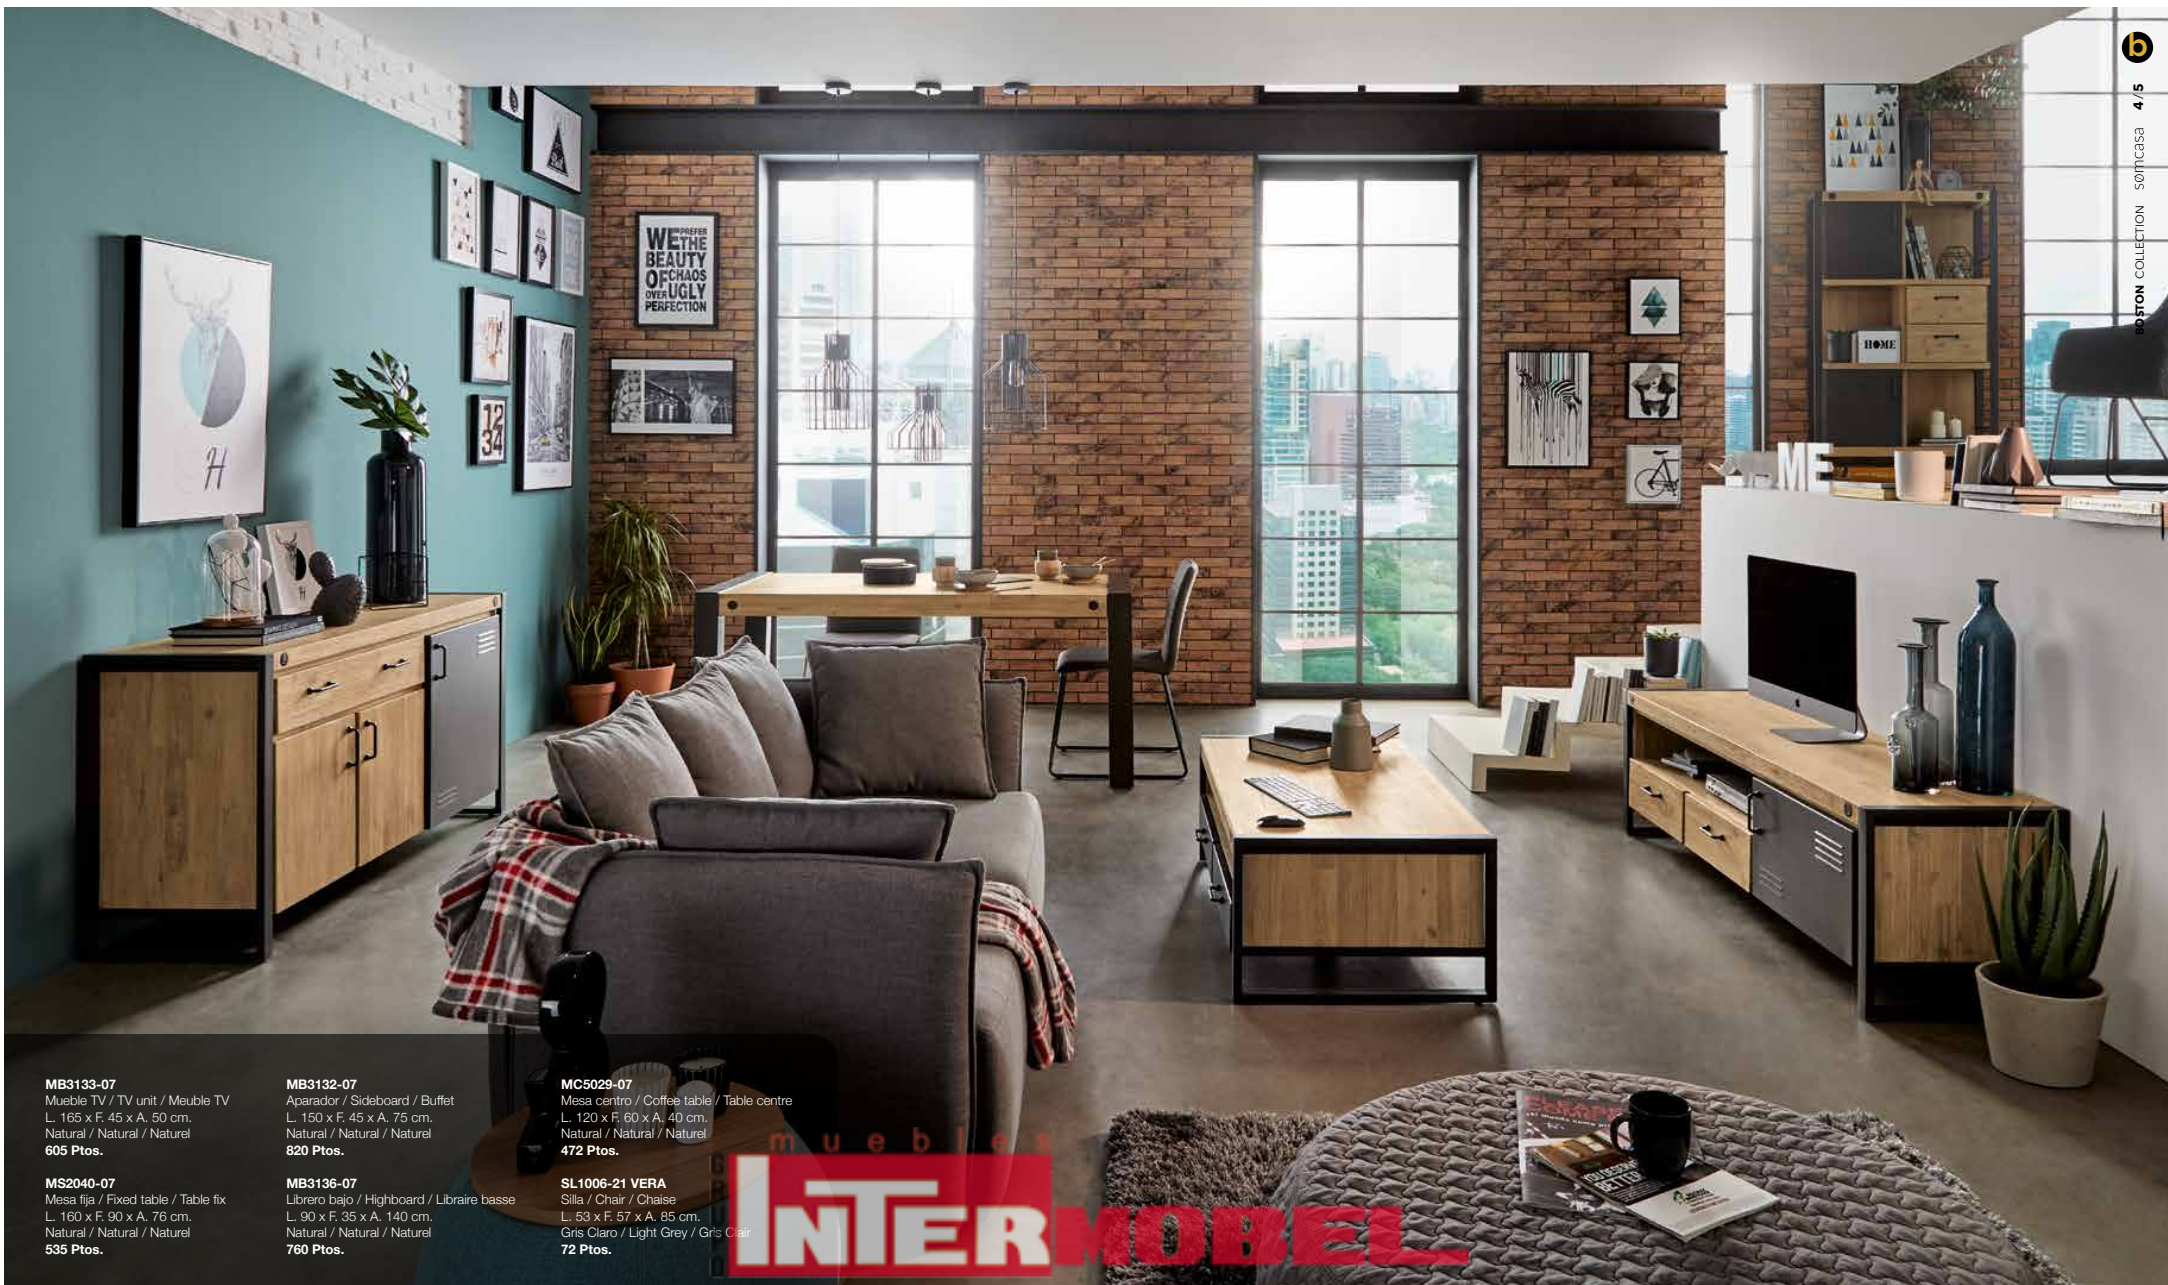

MB3133-07

Mueble TV / TV unit / Meuble TV
L. 165 x F. 45 x A. 50 cm.
Natural / Natural / Naturel
605 Ptos.

MS2040-07

Mesa fija / Fixed table / Table fix
L. 160 x F. 90 x A. 76 cm.
Natural / Natural / Naturel
535 Ptos.

MB3132-07

Aparador / Sideboard / Buffet
L. 150 x F. 45 x A. 75 cm.
Natural / Natural / Naturel
820 Ptos.

MB3136-07

Librero bajo / Highboard / Libraire basse
L. 90 x F. 35 x A. 140 cm.
Natural / Natural / Naturel
760 Ptos.

MC5029-07

Mesa centro / Coffee table / Table centre
L. 120 x F. 60 x A. 40 cm.
Natural / Natural / Naturel
472 Ptos.

SL1006-21 VERA

Silla / Chair / Chaise
L. 63 x F. 57 x A. 85 cm.
Gris Claro / Light Grey / Gris Clair
72 Ptos.

muebles
INTERMOBEL