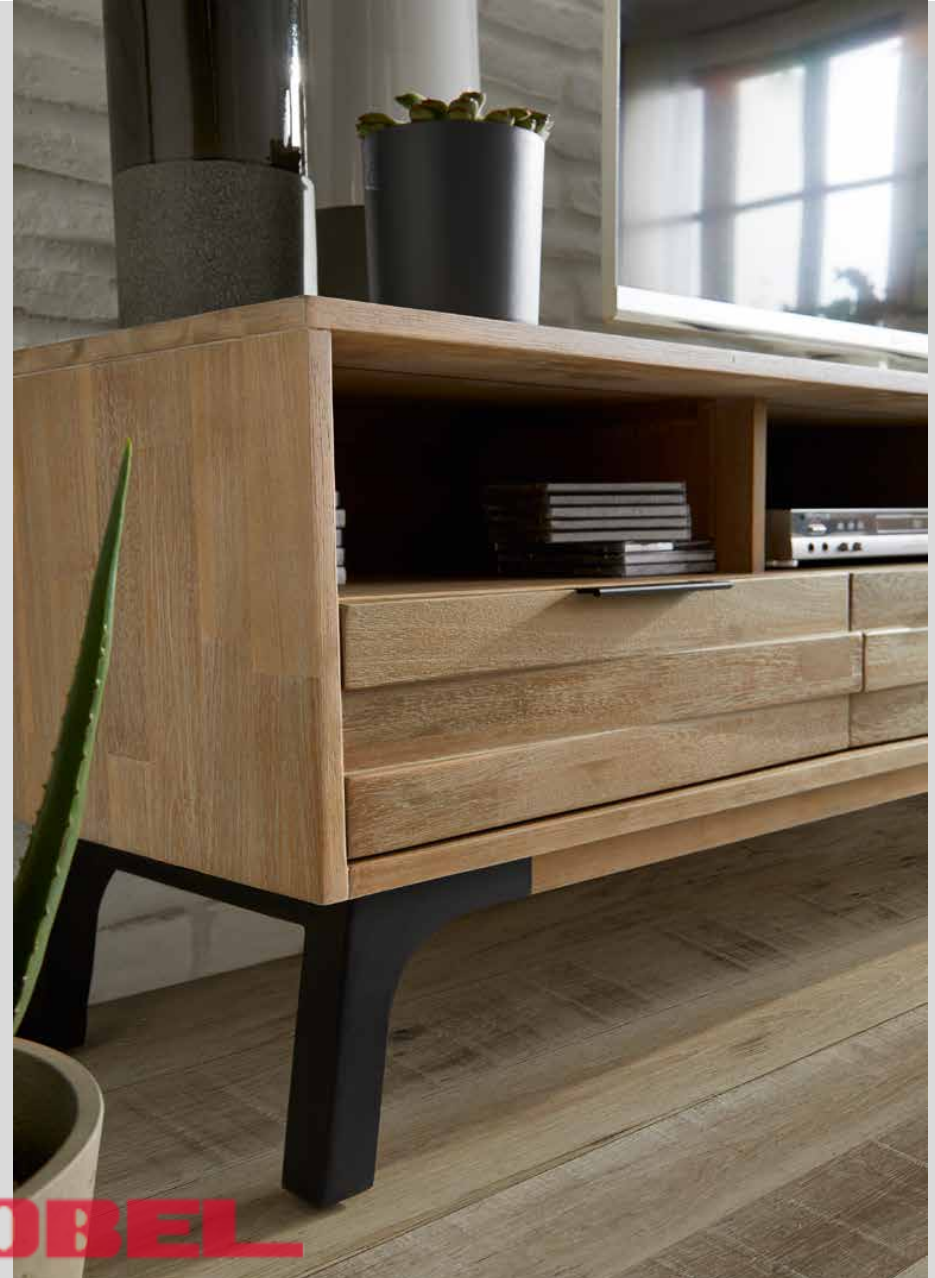

# AMSTERDAM

**MC5027-07**  
Mesa centro / Coffee table /  
Table centre  
L. 120 x F. 70 x A. 40 cm.  
Natural / Natural / Naturel  
**324 Ptos.**

**INTERMOBEL**

**MB3115-07**  
Librero alto / High bookshelf /  
Grande libraire  
L. 100 x F. 35 x A. 195 cm.  
Natural / Natural / Naturel  
910 Ptos.