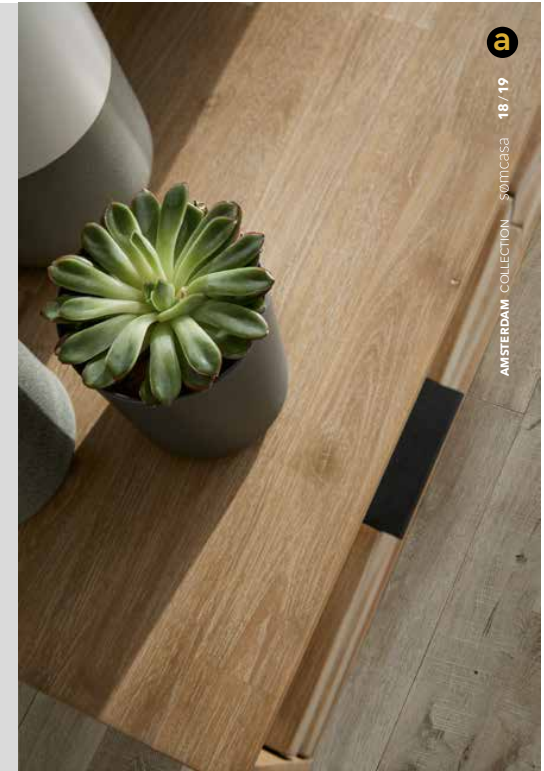

Ambiente contemporáneo

CONTEMPORARY WORLD
MONDE CONTEMPORAIN

AMSTERDAM COLLECTION - somcasa - 18 / 19

muebles
GRUPO **INTERMOBEL**

AMS
TER
DAM