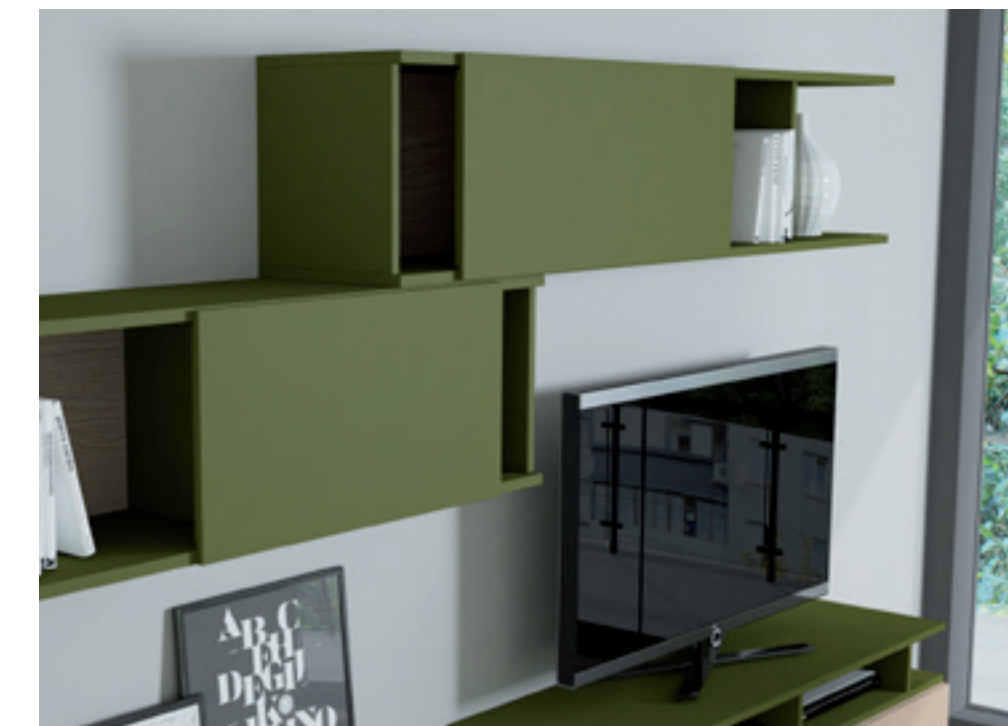

Detalle puerta corredera.
Sliding door detail.
Деталь двери купе.

189

Composición modular en acabado roble nórdico y laca verde mate.

Modular composition in Nordic Oak and Green matt lacquered finish.

Модульная композиция в отделке американский орех и матовый зеленый лак.

Ancho / width / длину / **330** cm.