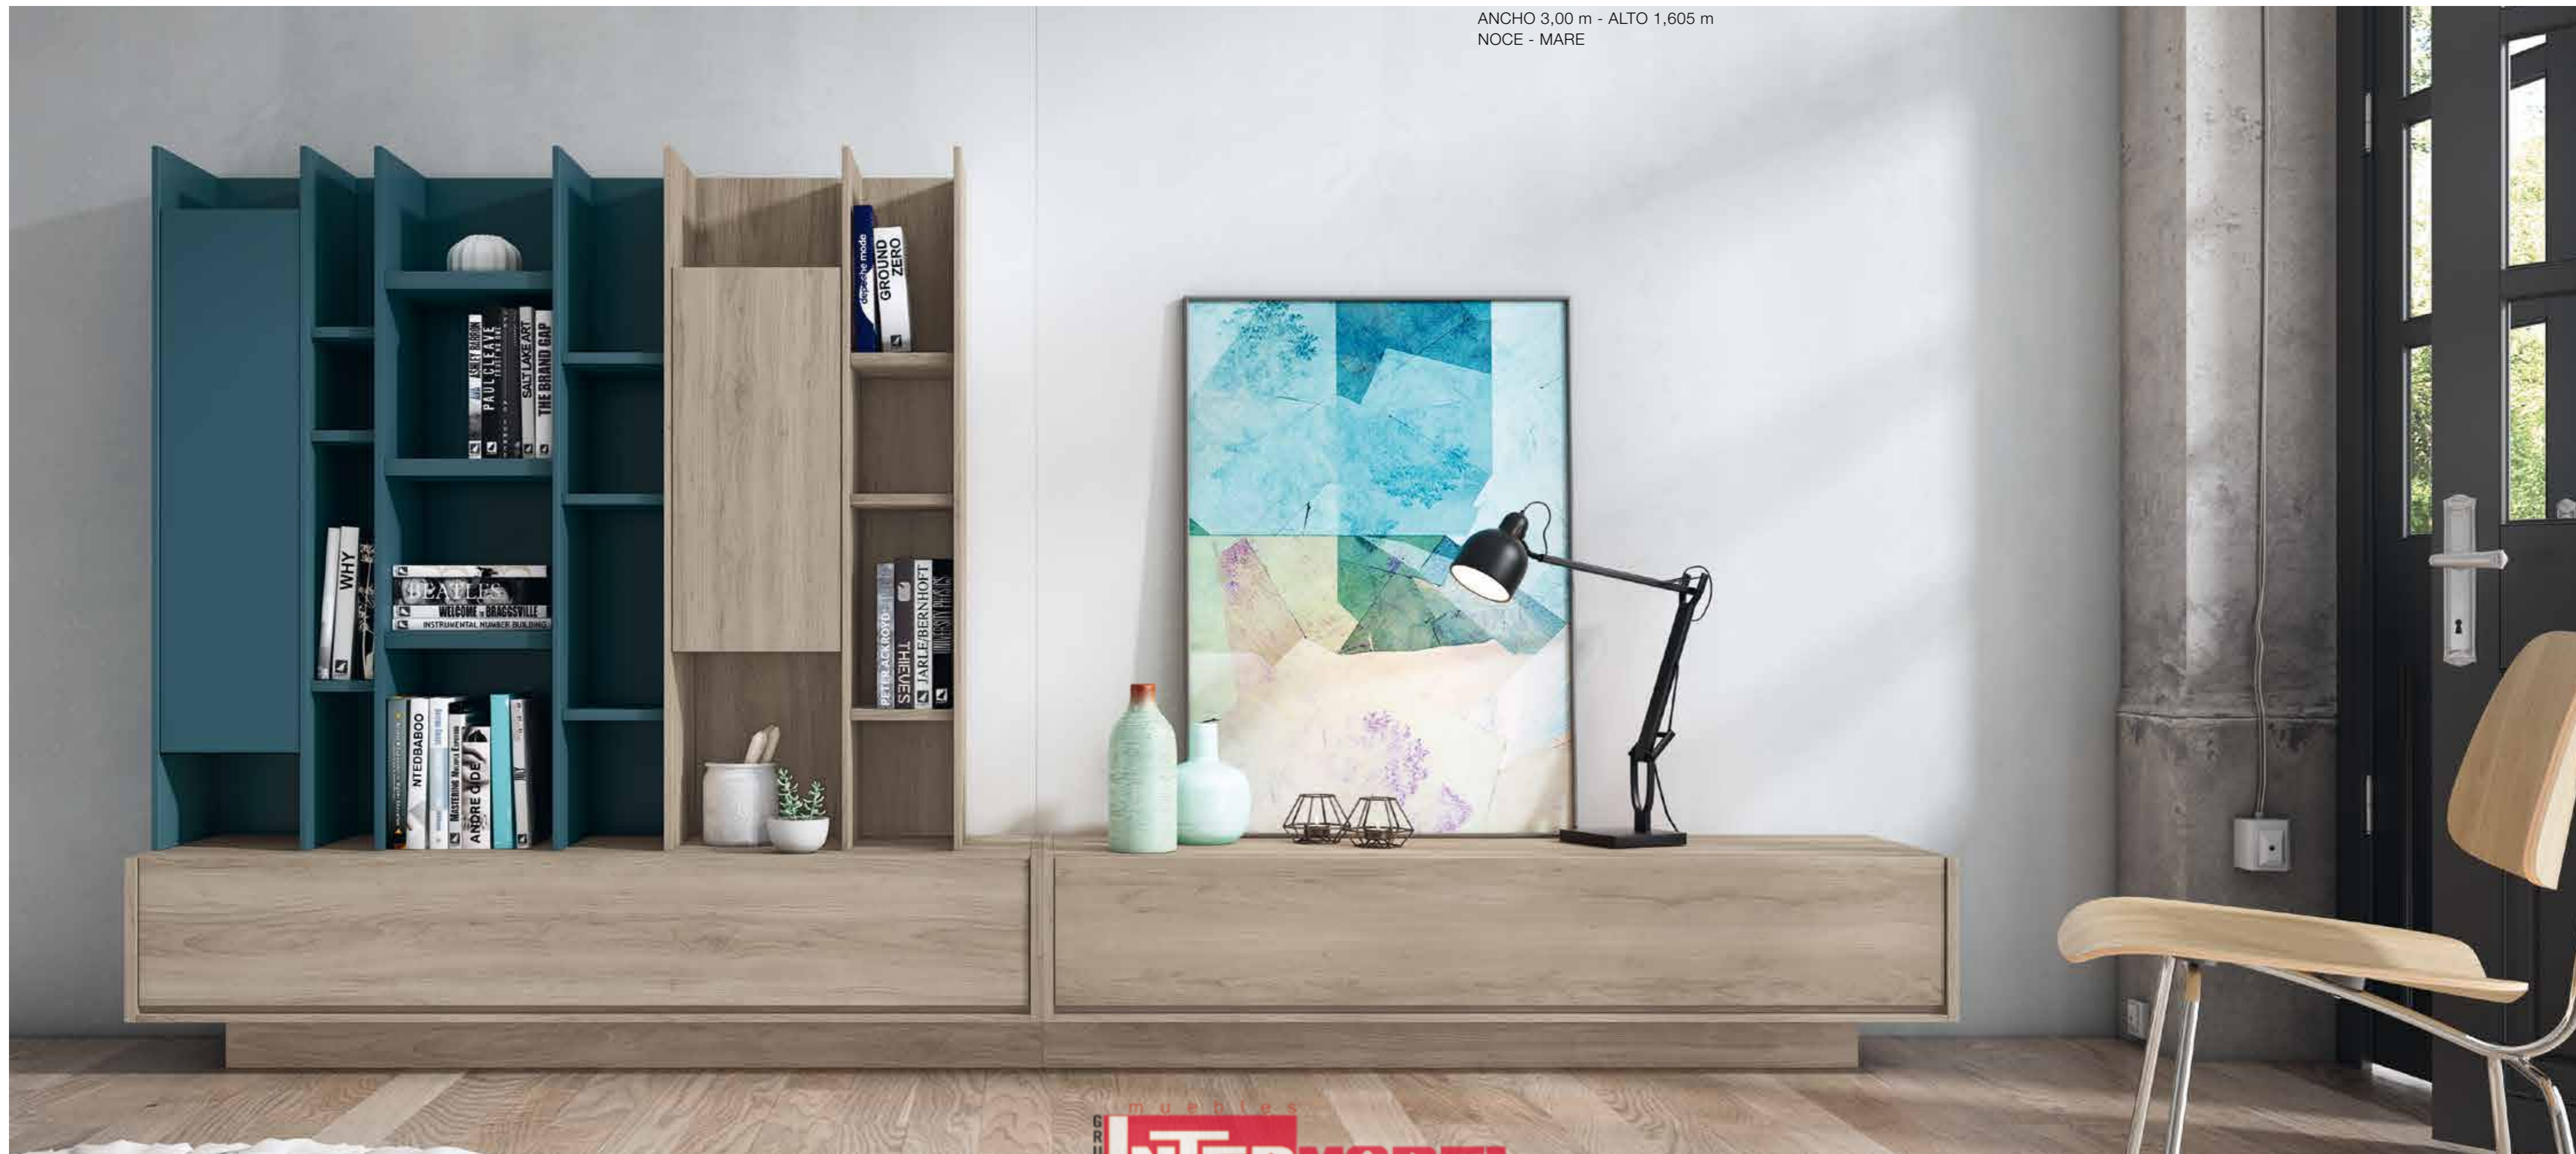

### NT // 37

ANCHO 3,50 m - ALTO 1,78 m  
NORWAY - BLANCO -  
CRISTAL TRANSPARENTE

TORGA

muebles  
**INTERMOBEL**

ANCHO 3,00 m - ALTO 1,605 m  
NOCE - MARE

**NA092 - METÁLICA Y LUZ**  
ANCHO 175 cm - ALTO 102,5 cm  
KOBE - MÁRMOL BLANCO