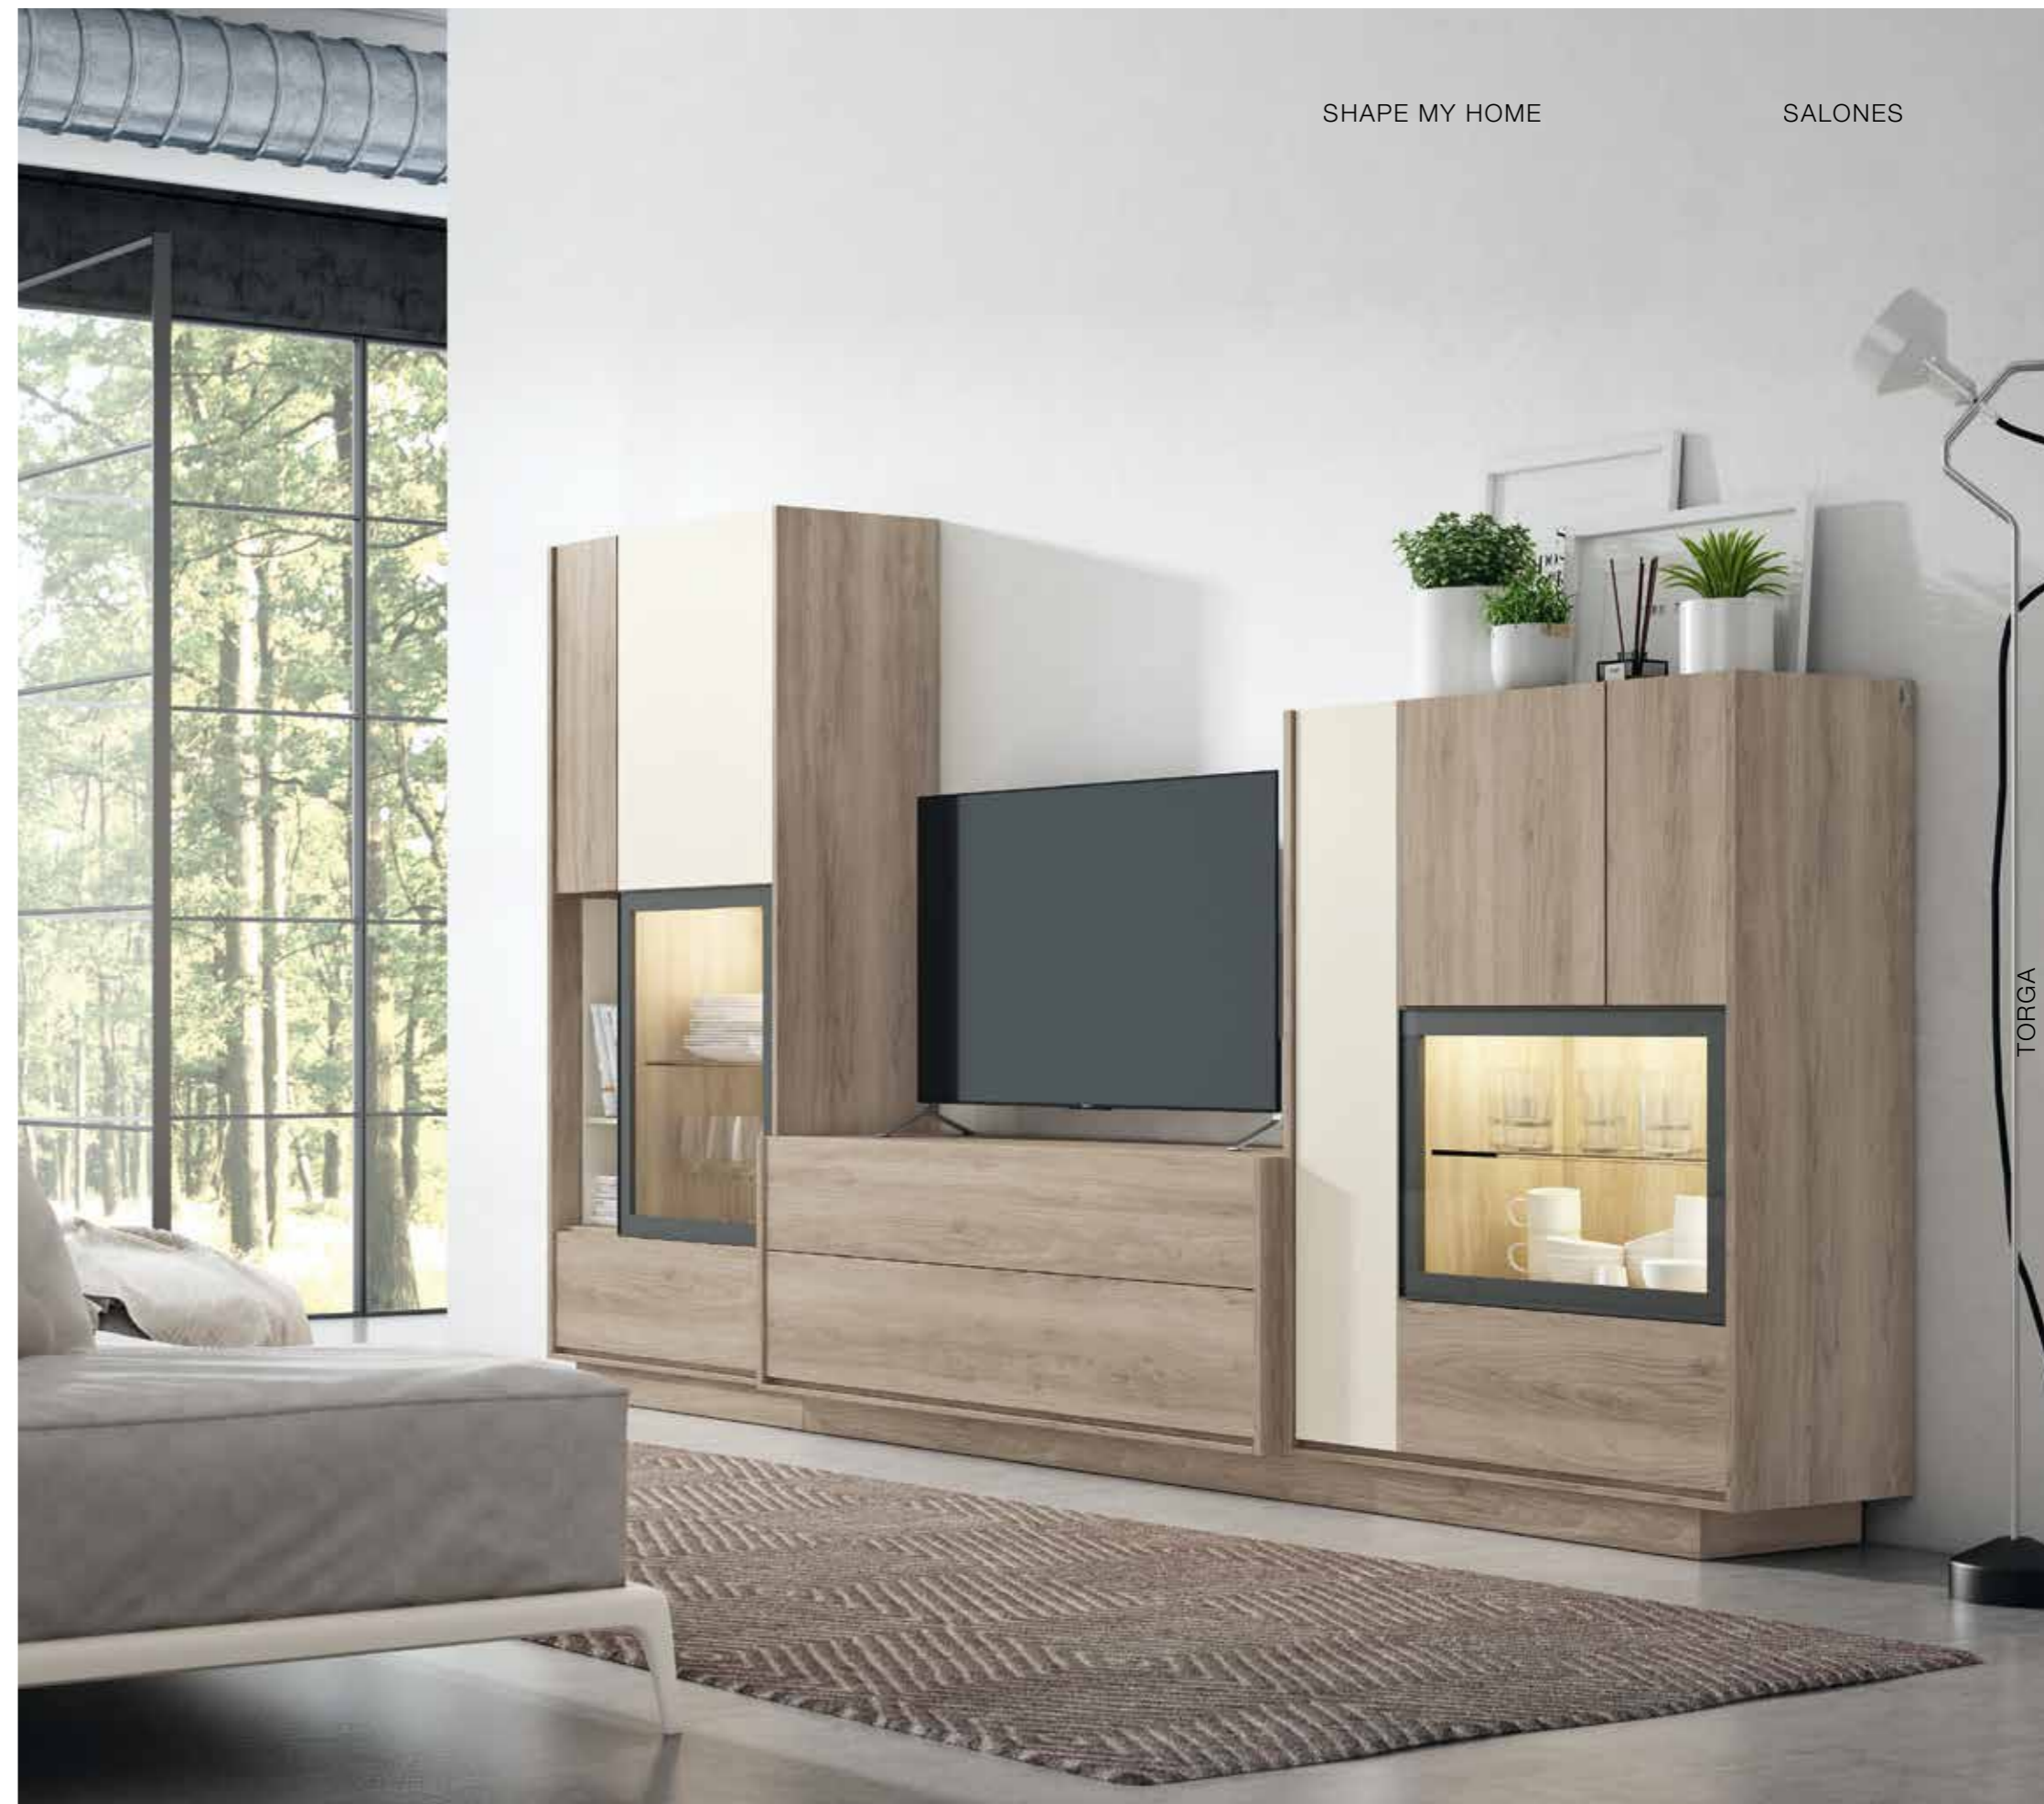

SALONES

ANCHO 3,00 m - ALTO 1,80 m  
NOCE - GRAFENO - CRISTAL BRONCE

TORGA

NT // 24

ANCHO 1,50 m - ALTO 1,80 m  
BEIGE - MÁRMOL BLANCO

NT // 25

ANCHO 3,375 m - ALTO 1,83 m  
NOCE - BEIGE - CRISTAL TRANSPARENTE