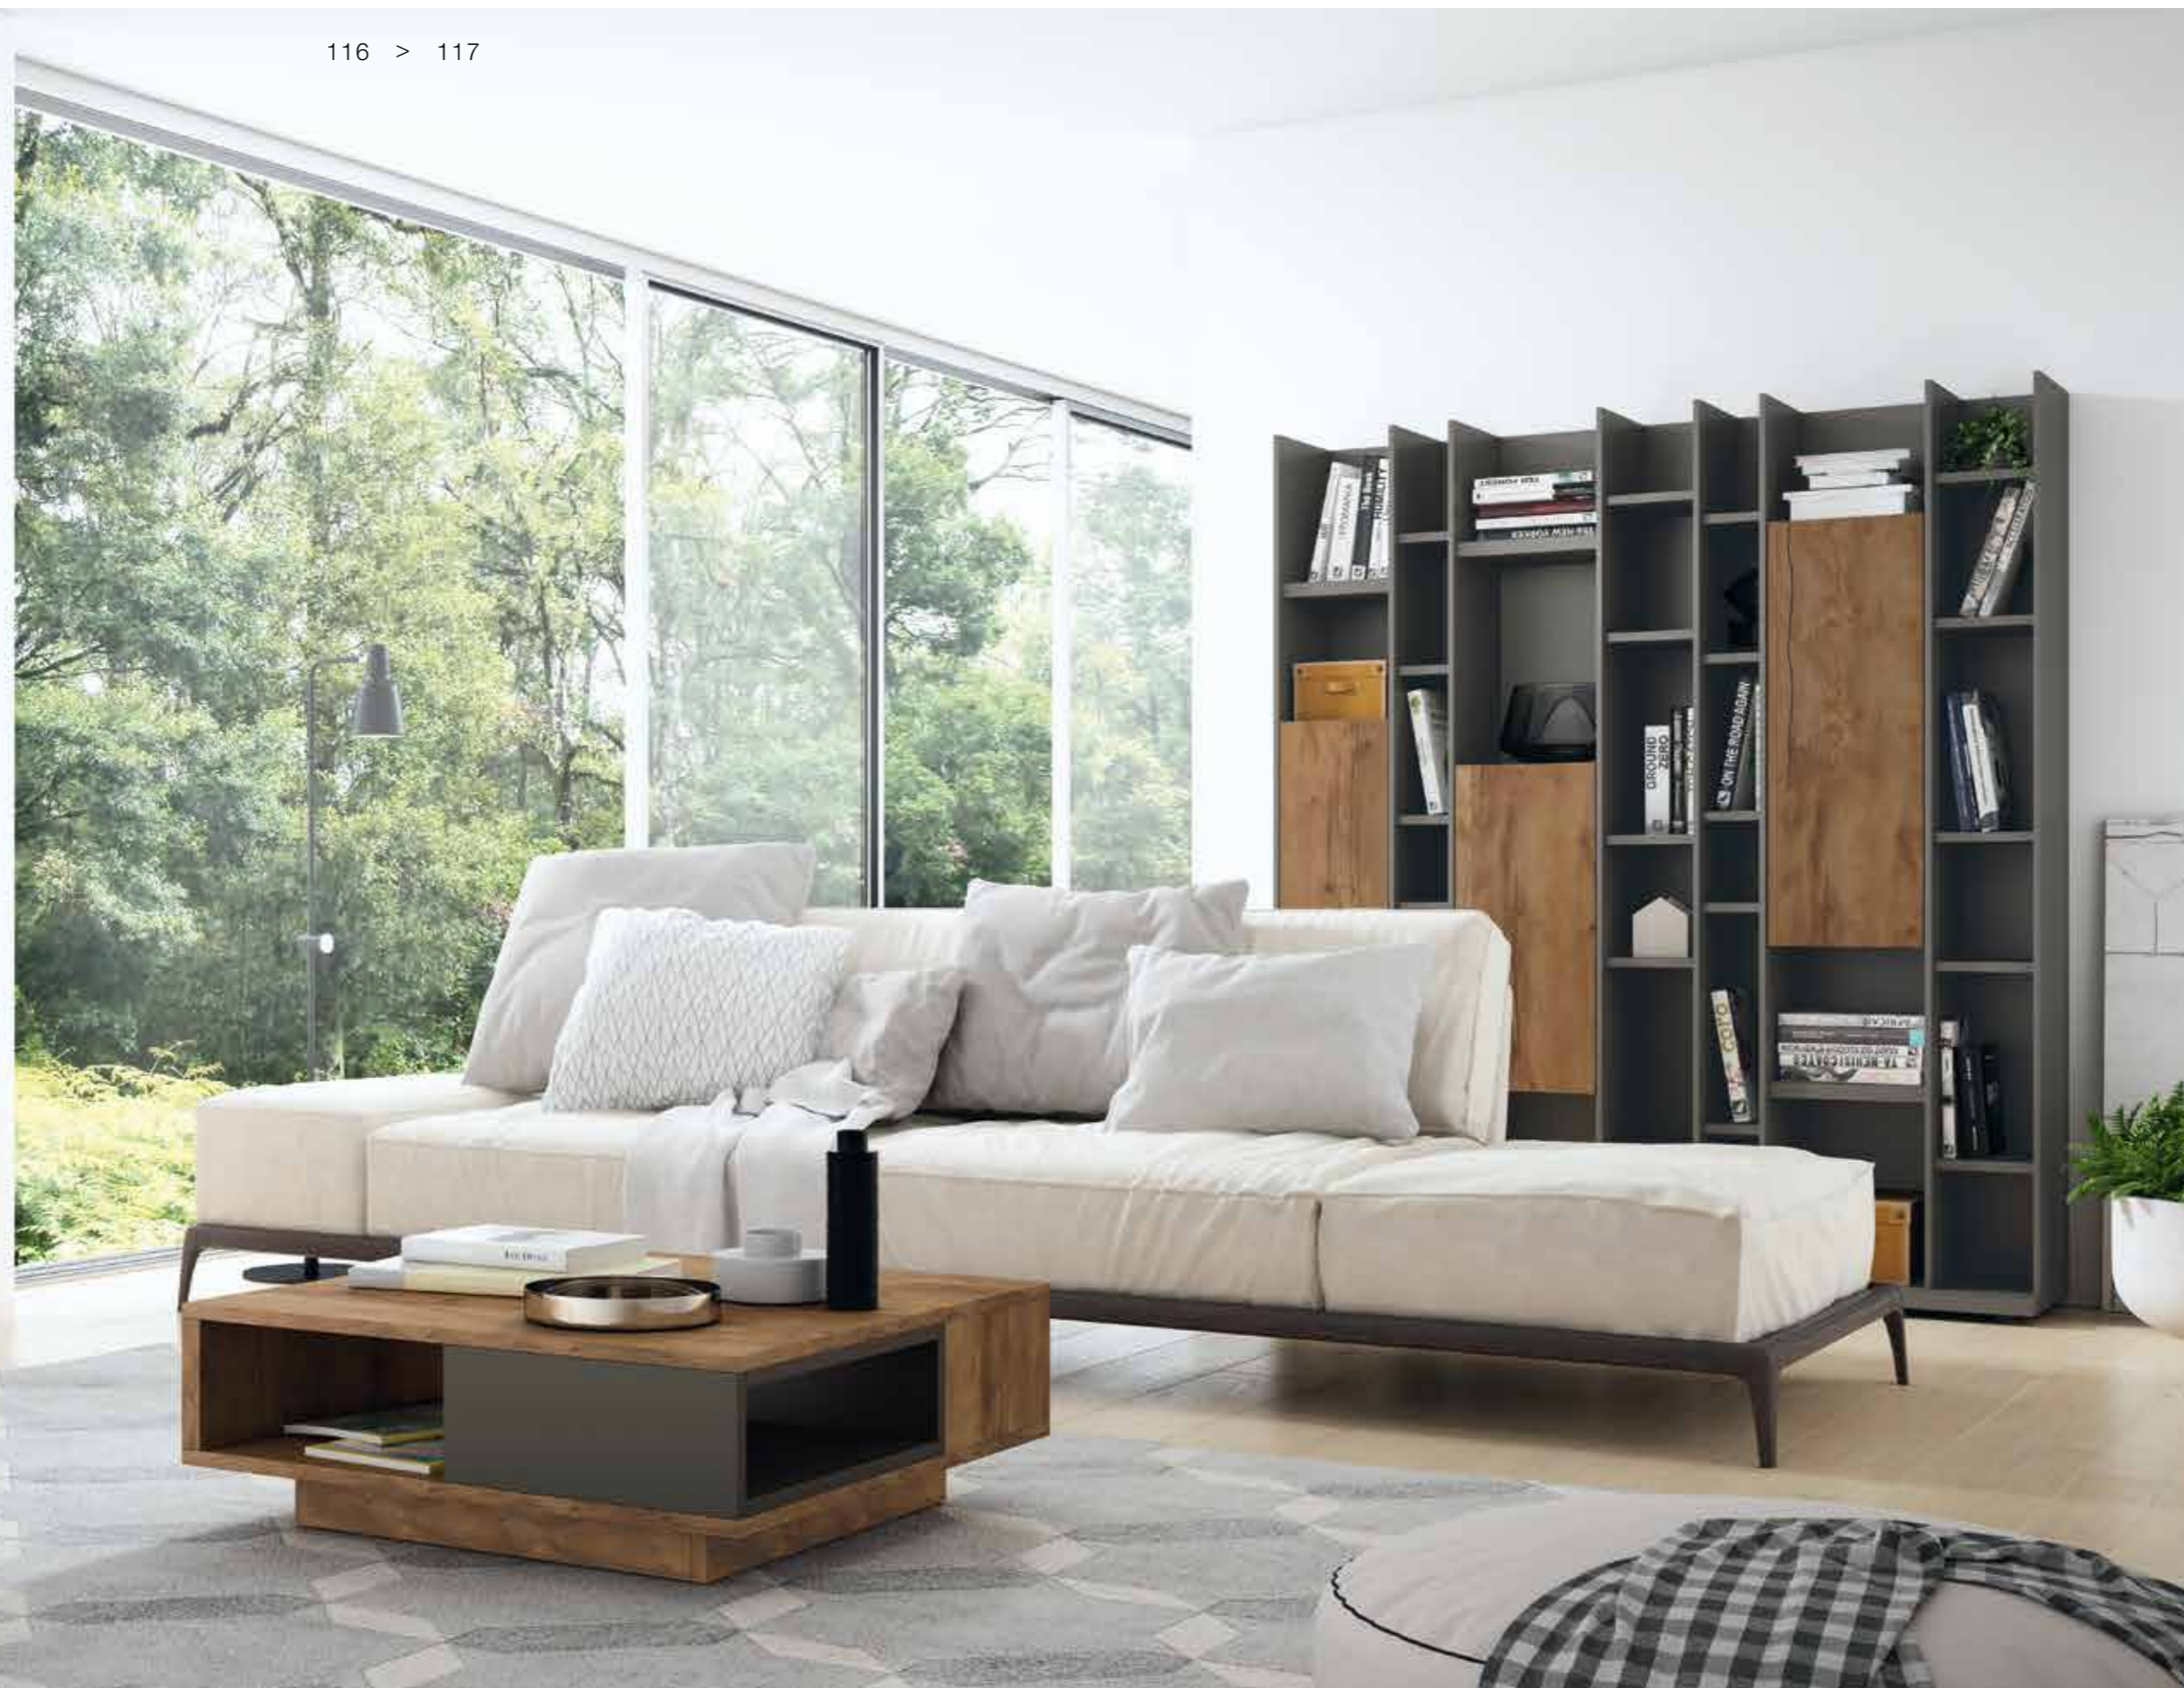

TORGA

muebles  
**INTERMOBEL**

TORGA

NT // 41

ANCHO 3,25 m - ALTO 1,56 m  
NORWAY - PIETRA - CRISTAL TRANSPARENTE

GRUPO **INTERMOBEL**

NT // 42

ANCHO 1,50 m - ALTO 1,52 m  
TABAK - CRISTAL TRANSPARENTE