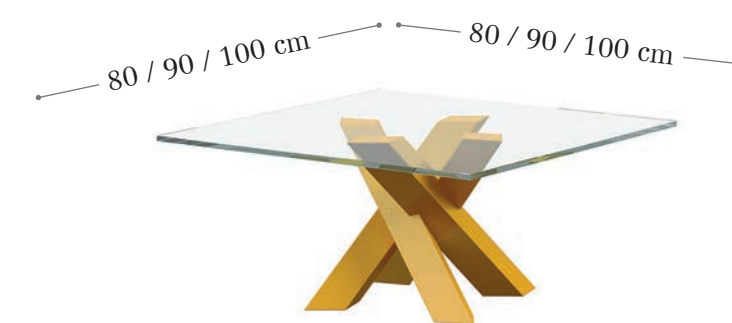

Opción mesa cuadrada