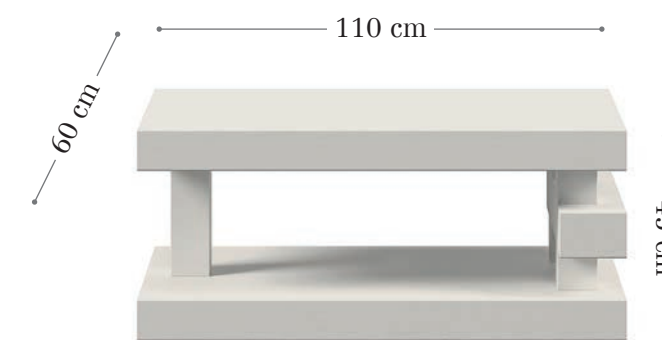

Sistema de apertura braking
(ver pág. 258 - 259).