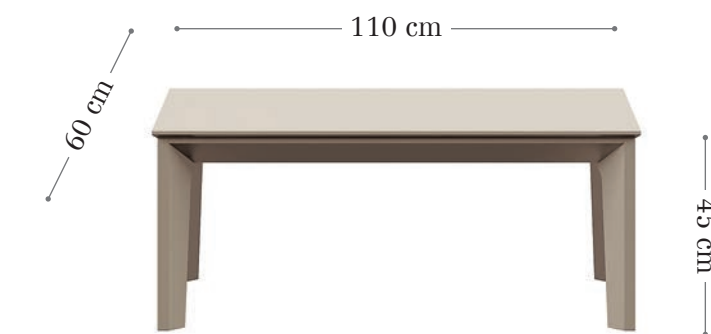

ROYAL - Mesa centro.
Acabado mesa foto ambiente.
Tapa madera chapa roble.
Color RD60.
Medida 110 x 60cm.

Opciones de chapa.

- chapa haya.
- chapa nogal.
- chapa roble
- chapa roble nudoso.

Opciones de tapa.

- tapa madera.
- tapa cristal.
- tapa porcelánico.

Sistema de apertura braking
(ver pág. 258 - 259).

Opción tapa cristal.