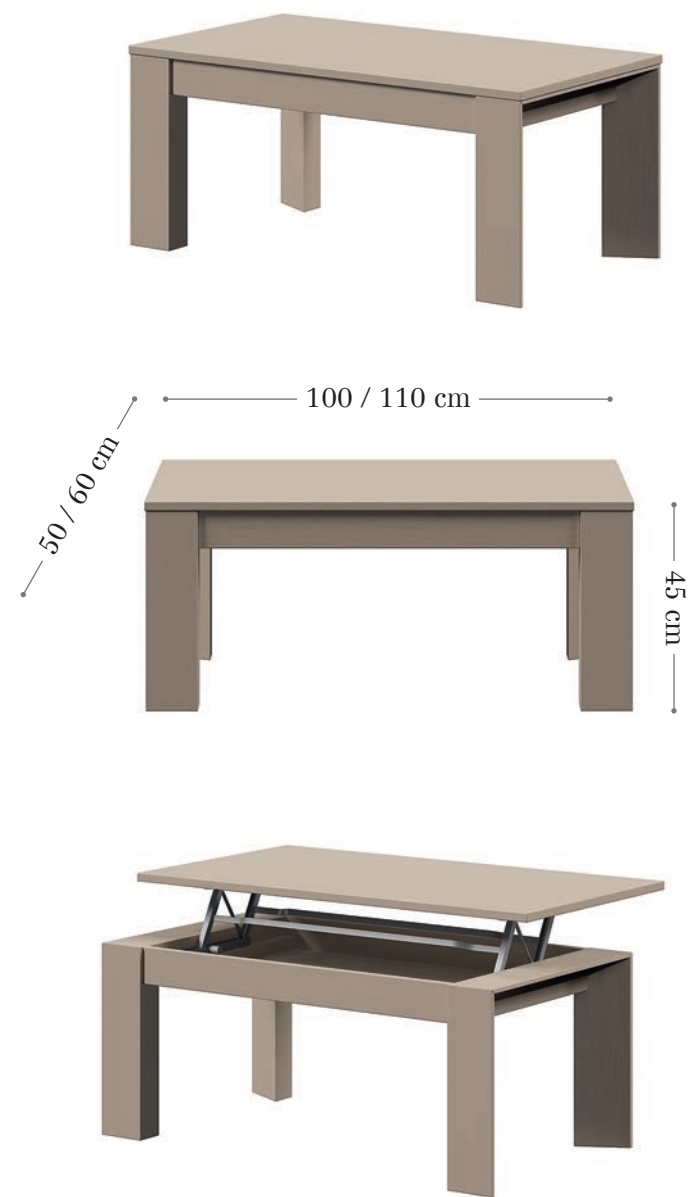

126 / 130 / 150 / 186 cm

206 / 210 / 230 / 266 cm

75 cm

Sistema de apertura basic double
(ver pág. 258 - 259).

Beat

mesas de sala
INTERMOBEL

Sistema de apertura braking
(ver pág. 258 - 259).

BEAT - Mesa centro.
Acabado mesa foto ambiente.
Tapa madera chapa nogal.
Color RD61.
Medida 110 x 60cm.

Opciones de medidas.
- medida 100 x 50cm.
- medida 110 x 60cm.

Opciones de chapa.
- chapa haya.
- chapa nogal.
- chapa roble
- chapa roble nudoso.

Opciones de tapa.
- tapa madera.
- tapa detalle cristal.