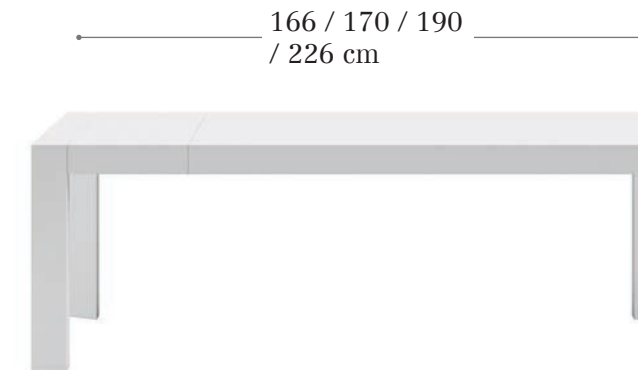

Opciones de medidas ancho 80cm.
- Medida 126 x 80cm.
2 ext. de 40cm, abierto¹ 166cm,
abierto² 206cm.
Opciones de medidas ancho 90cm.
- Medida 130 x 90cm.
2 ext. de 40cm, abierto¹ 170cm,
abierto² 210cm.
- Medida 150 x 90cm.
2 ext. de 40cm, abierto¹ 190cm,
abierto² 230cm.
- Medida 186 x 90cm.
2 ext. de 40cm, abierto¹ 226cm,
abierto² 266cm.

Opciones de chapa.
- chapa haya.
- chapa nogal.
- chapa roble.
- chapa roble nudoso.

Opciones de tapa.
- tapa madera.
- tapa detalle cristal.

Opcion tapa detalle cristal.

80 / 90 cm

166 / 170 / 190 / 226 cm

126 / 130 / 150 / 186 cm

206 / 210 / 230 / 266 cm

75 cm

Sistema de apertura basic double
(ver pág. 258 - 259).

Beat

mesas de sala
INTERMOBEL

Sistema de apertura braking
(ver pág. 258 - 259).

BEAT - Mesa centro.
Acabado mesa foto ambiente.
Tapa madera chapa nogal.
Color RD61.
Medida 110 x 60cm.