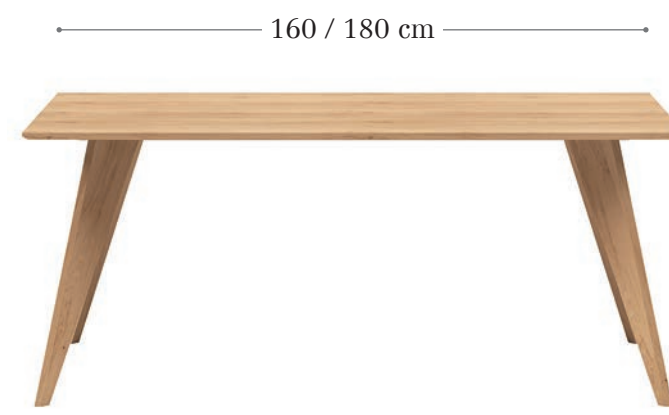

Sistema de apertura braking
(ver pág. 258 - 259).

Opción mesa cuadrada

Opción mesa rincón.

Opciones de medidas.
- medida 50 x 50cm.
- medida 60 x 60cm.

Opciones de chapa.
- chapa haya.
- chapa nogal.
- chapa pino.
- chapa roble

Opciones de tapa.
- tapa madera.
- tapa cristal.
- tapa porcelánico.

Opción tapa cristal.

Diamond

DIAMOND - Mesa comedor.
Acabado mesa foto ambiente.
Tapa madera fija chapa roble nudoso.
Color RD06.
Medida 160 x 90cm fija.

Opciones de medidas.
- medida 160 x 90cm fija.
- medida 180 x 90cm fija.

Opciones de chapa.
- chapa roble.
- chapa roble nudoso.

Opciones de tapa.
- tapa madera.
- tapa cristal.
- tapa porcelánico.

Essens