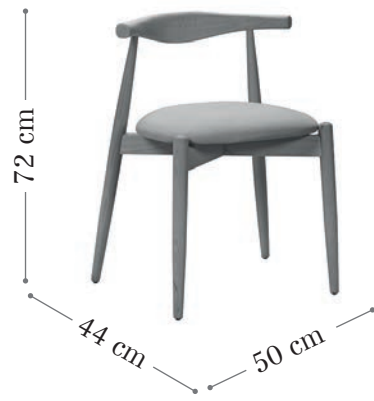

Acabado ambiente
silla COOL.
Madera haya.
Color RD51.
Tela vera 91 (ver pág. de tarifa)