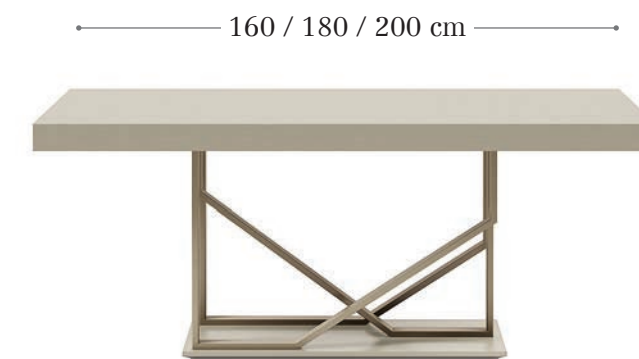

← 160 / 180 / 200 cm →

← 108 cm →

75 cm