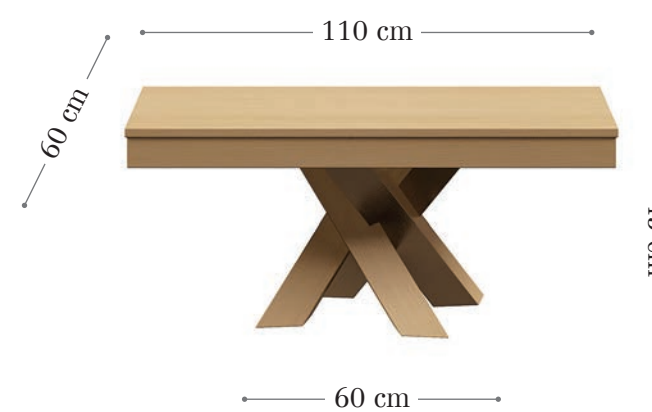

Cross

Sistema de apertura braking
(ver pág. 258 - 259).

CROSS - Mesa centro.
Acabado mesa foto ambiente.
Madera chapa roble.
Color RD52.

Opciones de chapa.
- chapa nogal.
- chapa roble.
- chapa roble nudoso.