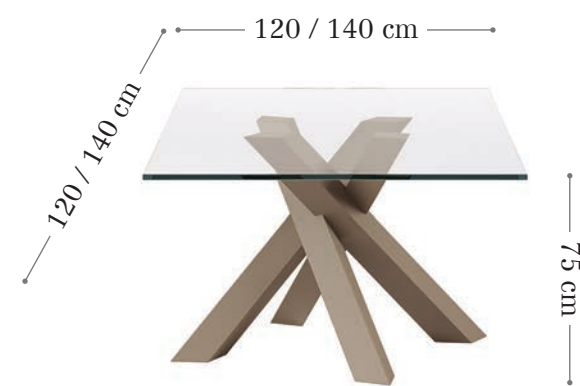

URAL - Mesa comedor.
Acabado mesa foto ambiente.
Tapa cristal de 1,5 cm.
Cristal templado transparente.
Pie madera.
Chapa de roble.
Color RD61.
Medida 200 x 100cm.

Opciones de medidas.
- Medida 120 x 120cm.
- Medida 140 x 140cm.
- Medida 160 x 100cm.
- Medida 180 x 100cm.
- Medida 200 x 100cm.
- Medida 220 x 100cm.

Opciones de chapa.
- chapa nogal.
- chapa roble.
- chapa roble nudoso.

Pata 9 x 9cm.

Opción mesa cuadrada