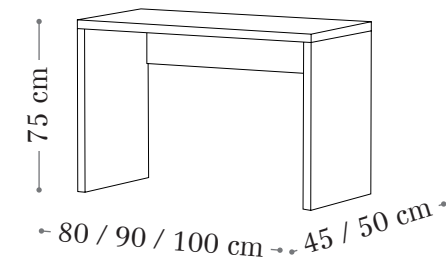

RD 3010

muebles
INTERMOBEL