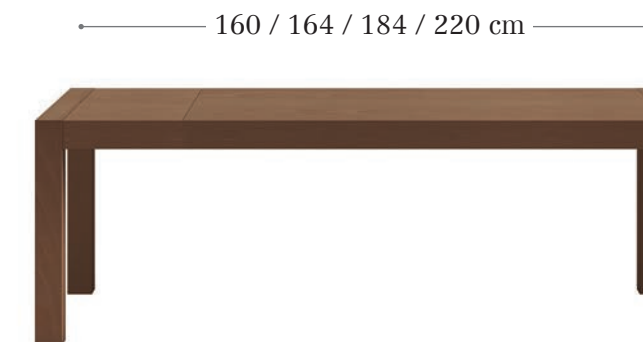

Opciones de chapa.
 - chapa haya.
 - chapa nogal.
 - chapa roble.
 - chapa roble nudoso.

Opciones de tapa.
 - tapa madera.
 - tapa detalle cristal.

 Pata 9 x 9cm.

Opcion tapa detalle cristal.

80 / 90 cm

160 / 164 / 184 / 220 cm