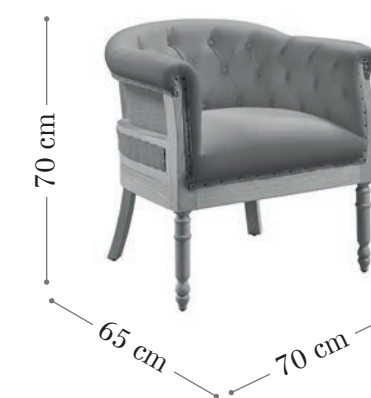

Butaca HILTON
Madera pino.
Color pino natural.
Tela west 1 (ver pág. de tarifa)

Acabado ambiente
butaca HILTON.
Madera pino.
Color pino natural.
Tela truman 5 (ver pág. de tarifa)