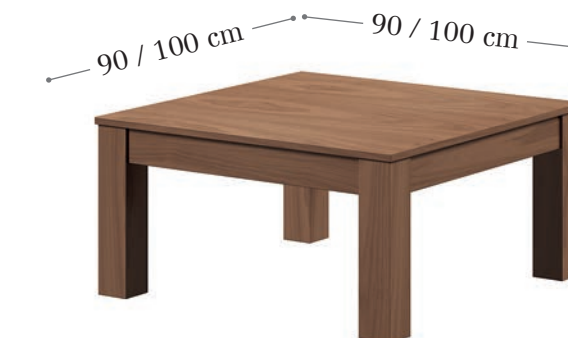

Opción mesa cuadrada

Opción mesa rincón.

Opciones de medidas.
- medida 50 x 50cm.
- medida 60 x 60cm.

Opciones de chapa.
- chapa haya.
- chapa nogal.
- chapa pino.
- chapa roble

Opciones de tapa.
- tapa madera.
- tapa cristal.
- tapa porcelánico.