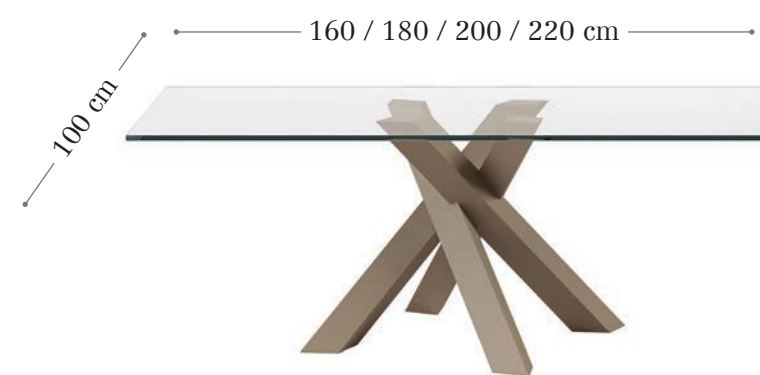

URAL - Mesa comedor.
 Acabado mesa foto ambiente.
 Tapa cristal de 1,5 cm.
 Cristal templado transparente.
 Pie madera.
 Chapa de roble.
 Color RD61.
 Medida 200 x 100cm.

Opciones de medidas.
 - Medida 120 x 120cm.
 - Medida 140 x 140cm.
 - Medida 160 x 100cm.
 - Medida 180 x 100cm.
 - Medida 200 x 100cm.
 - Medida 220 x 100cm.

Opciones de chapa.
 - chapa nogal.
 - chapa roble.
 - chapa roble nudoso.

 Pata 9 x 9cm.

Opción mesa cuadrada

Ural

muebles
 GRUPO **INTERMOBEL**

Blue

BLUE - Mesa centro.
Acabado mesa foto ambiente.
Tapa cristal de 1cm.
Cristal templado transparente.
Pie madera.
Chapa de roble.
Color RD103.
Medida \varnothing 90cm.