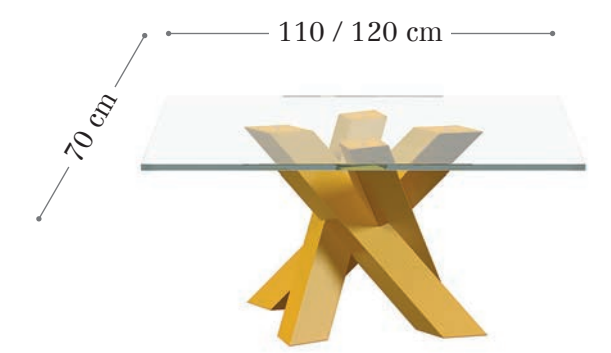

Blue

BLUE - Mesa centro.
Acabado mesa foto ambiente.
Tapa cristal de 1cm.
Cristal templado transparente.
Pie madera.
Chapa de roble.
Color RD103.
Medida $\varnothing$ 90cm.

Opciones de medidas.
- Medida 80 x 80cm.
- Medida 90 x 90cm.
- Medida 100 x 100cm.
- Medida 110 x 70cm.
- Medida 120 x 70cm.
- Medida $\varnothing$ 70cm.
- Medida $\varnothing$ 80cm.
- Medida $\varnothing$ 90cm.
- Medida $\varnothing$ 100cm.

Opciones de chapa.
- chapa nogal.
- chapa roble.
- chapa roble nudoso.

Pata 9 x 9cm.

$\varnothing$ 70 / 80 / 90 / 100 cm