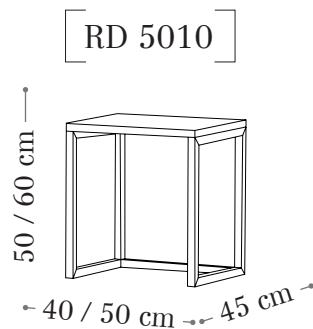

muebles
INTERMOBEL
GRUPO