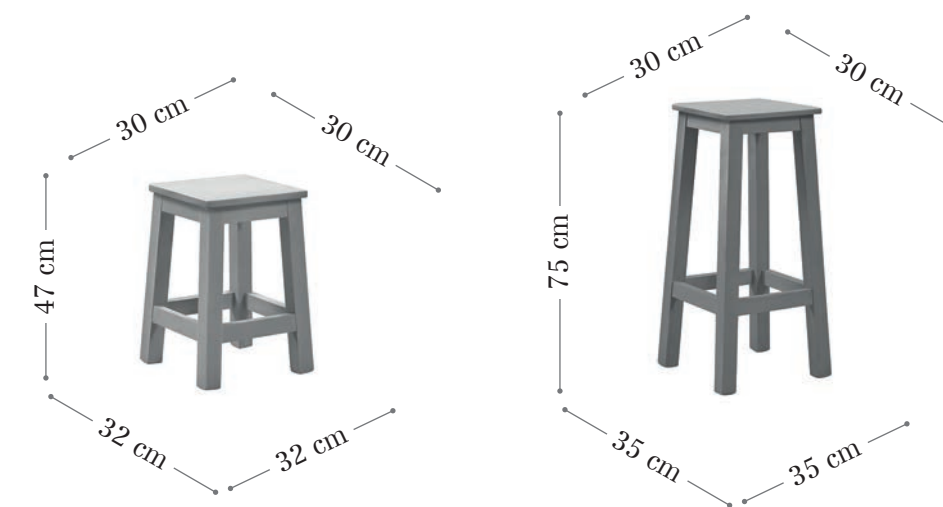

m u e b l e s
GRUPO **INTERMOBEL**

Loncada bajo & Loncada alto

Madera pino

Acabado ambiente
taburete Loncada bajo.
Madera pino.
Color pino natural.

Acabado ambiente
taburete Loncada alto.
Madera pino.
Color pino natural.