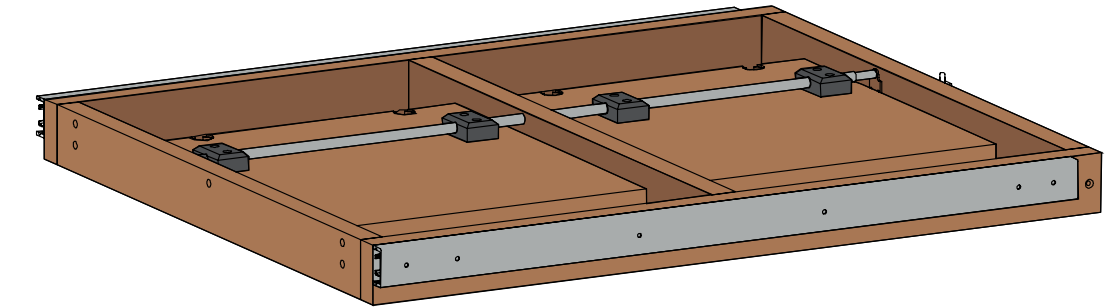

[Sistema de apertura Basic double]

Sistema con 2 extensibles de 40 cm.