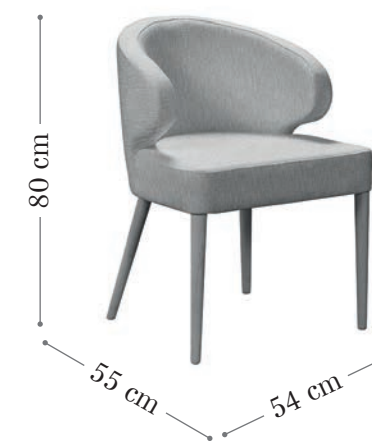

[Confort]

Infinity & Round

Madera haya

muebles
GRUPO **INTERMOBEL**

Acabado ambiente
sillón INFINITY.
Madera haya.
Color haya natural.
Tela preta 2 (ver pág. de tarifa)

Acabado ambiente
sillón ROUND.
Madera haya.
Color RD63.
Tela vera 16 (ver pág. de tarifa)