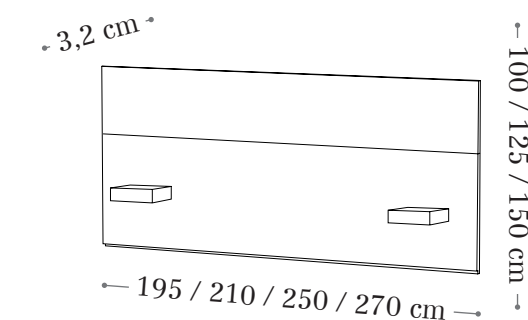

RD 4000

muebles
INTERMOBEL