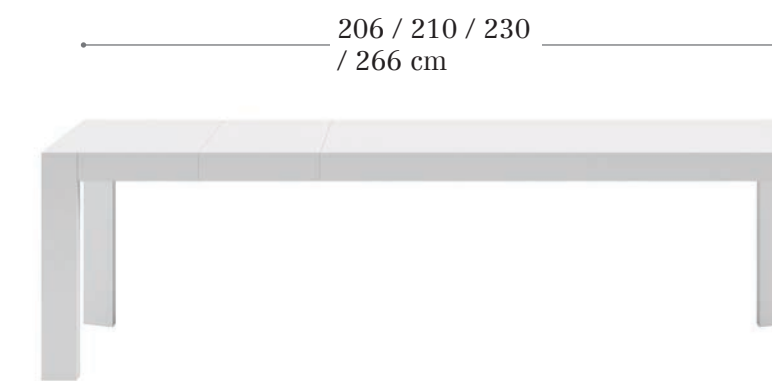

Opciones de medidas ancho 80cm.
- Medida 126 x 80cm.
2 ext. de 40cm, abierto¹ 166cm,
abierto² 206cm.
Opciones de medidas ancho 90cm.
- Medida 130 x 90cm.
2 ext. de 40cm, abierto¹ 170cm,
abierto² 210cm.
- Medida 150 x 90cm.
2 ext. de 40cm, abierto¹ 190cm,
abierto² 230cm.
- Medida 186 x 90cm.
2 ext. de 40cm, abierto¹ 226cm,
abierto² 266cm.

Opciones de chapa.
- chapa haya.
- chapa nogal.
- chapa roble.
- chapa roble nudoso.

Opciones de tapa.
- tapa madera.
- tapa detalle cristal.

Opcion tapa detalle cristal.

80 / 90 cm

166 / 170 / 190 / 226 cm

126 / 130 / 150 / 186 cm

206 / 210 / 230 / 266 cm

75 cm

Sistema de apertura basic double
(ver pág. 258 - 259).

Beat

mesas de sala
INTERMOBEL

Sistema de apertura braking
(ver pág. 258 - 259).

BEAT - Mesa centro.
Acabado mesa foto ambiente.
Tapa madera chapa nogal.
Color RD61.
Medida 110 x 60cm.