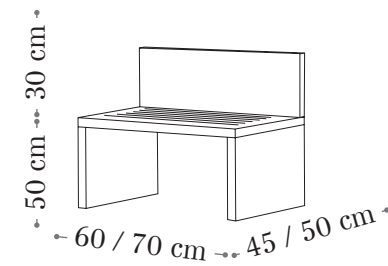

Sistema con 1 extensible de 80 cm.

[Sistema de apertura Light]

Sistema con 2 extensibles de 45 cm.

Contract

Mobiliario cuidado especialmente para dar una experiencia única para sus usuarios.

RD 2010

RD 3030