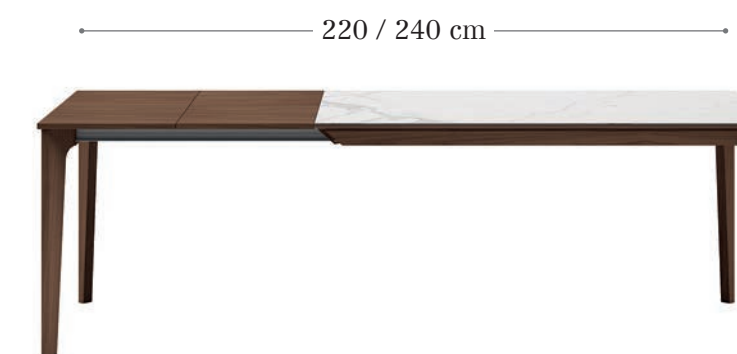

Sistema de apertura light
(ver pág. 258 - 259).