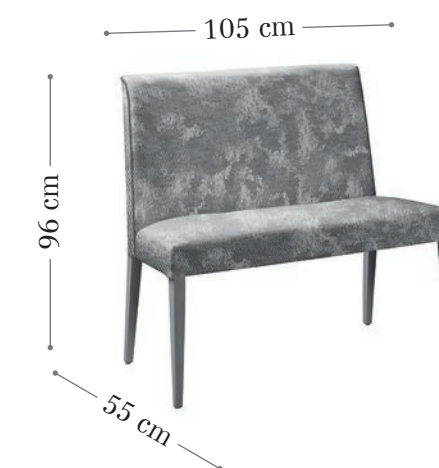

Butaca FOX.
Madera haya.
Color RD102.
Tela atica 6 (ver pág. de tarifa),
botones y vivo vera 81
(ver pág. de tarifa)

Acabado ambiente
butaca FOX.
Madera haya.
Color haya natural.
Tela preta 6 (ver pág. de tarifa),
botones y vivo preta 0
(ver pág. de tarifa)