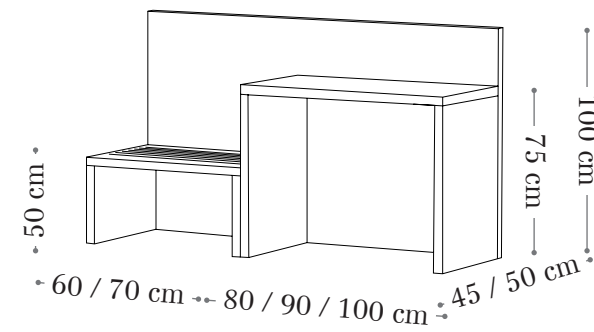

RD 3000

muebles
INTERMOBEL