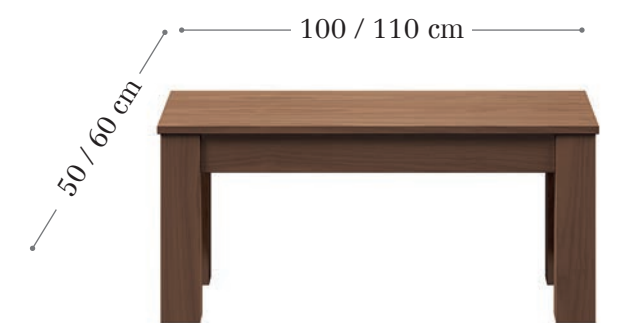

Opción mesa cuadrada

Opción mesa rincón.

Opciones de medidas.
- medida 50 x 50cm.
- medida 60 x 60cm.

Opciones de chapa.
- chapa haya.
- chapa nogal.
- chapa pino.
- chapa roble

Opciones de tapa.
- tapa madera.
- tapa cristal.
- tapa porcelánico.