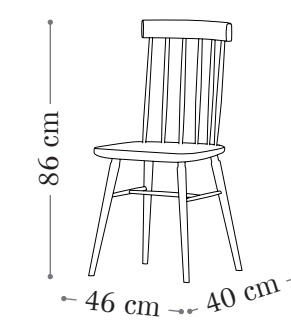

[6015]

Proyectos a medida

270°

225°

180°

135°

muebles
INTERMOBEL
GRUPO

Acabados Contract bilaminado