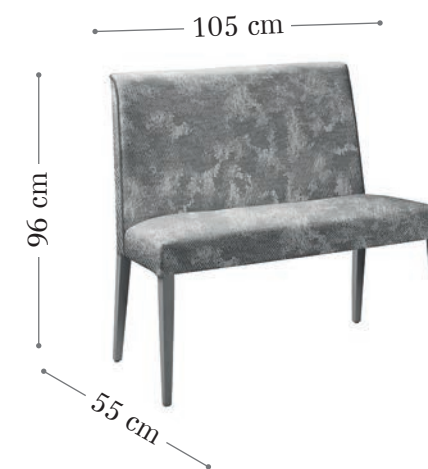

Acabado ambiente
butaca DRUCKER.
Madera haya.
Color RD54.
Tela mieza 0 (ver pág. de tarifa)