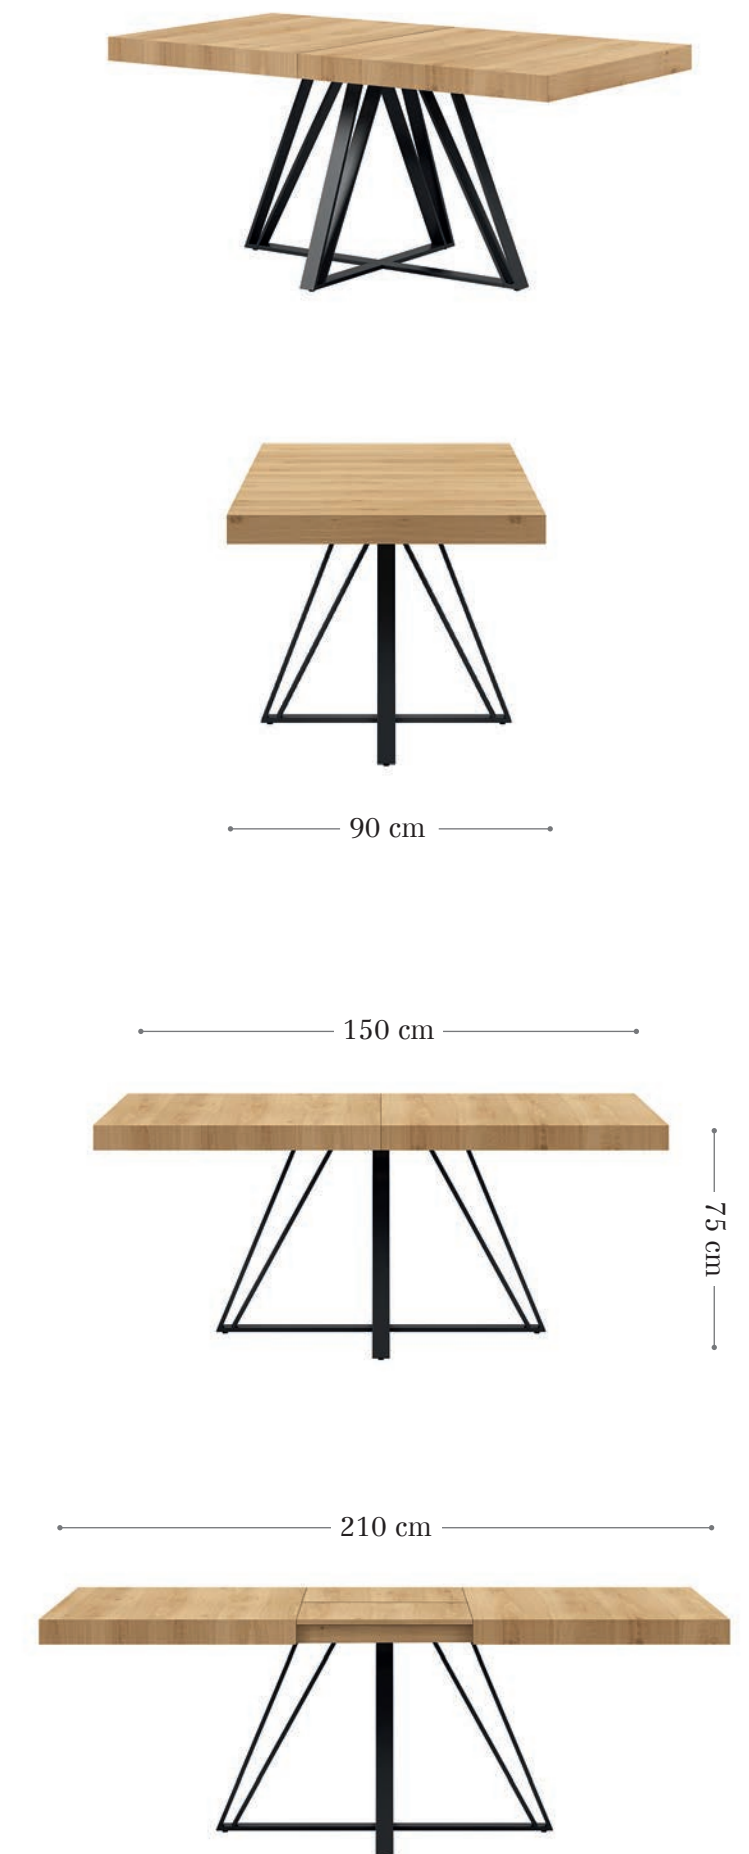

Sistema de apertura sincronizado
(ver pág. 258 - 259).