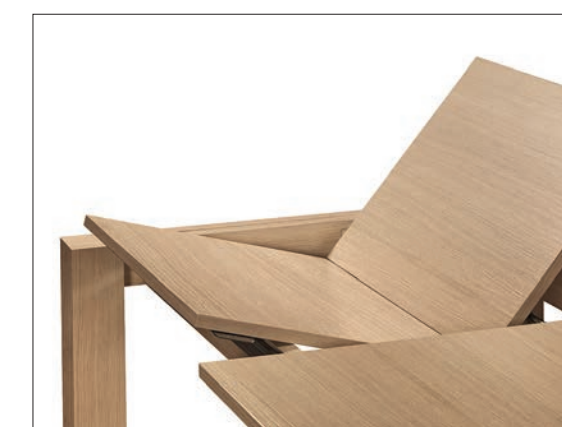

SQUARE - Mesa comedor.
Acabado mesa foto ambiente.
Tapa madera chapa roble.
Color RD52.
Medida 130 x 90cm.
1 ext. de 60cm, abierto 190cm.

1. Opciones de medidas ancho 80cm.
2. Medida 80 x 80cm.
     1 ext. de 60cm, abierto 140cm.
   - Medida 90 x 80cm.
     1 ext. de 60cm, abierto 150cm.
   - Medida 120 x 80cm.
     1 ext. de 60cm, abierto 180cm.
   - Medida 130 x 80cm.
     1 ext. de 60cm, abierto 190cm.
   - Medida 150 x 80cm.
     1 ext. de 60cm, abierto 210cm.
3. Opciones de medidas ancho 90cm.
4. Medida 90 x 90cm.
     1 ext. de 60cm, abierto 150cm.
   - Medida 120 x 90cm.
     1 ext. de 60cm, abierto 180cm.
   - Medida 130 x 90cm.
     1 ext. de 60cm, abierto 190cm.
   - Medida 150 x 90cm.
     1 ext. de 60cm, abierto 210cm.

1. Opciones de chapa.
2. chapa haya.
   - chapa nogal.
   - chapa pino.
   - chapa roble.

1. Opciones de tapa.
2. tapa madera.
   - tapa cristal.
   - tapa porcelánico.

Pata 9 x 9cm.

INTERMOBEL

Opción tapa cristal
Tapa cristal.
Pies madera chapa roble.
Color RD52 / cristal 9005
Medida 130 x 90cm.
1 ext. de 60cm, abierto 190cm.

80 / 90 cm

80 / 90 / 120 /
130 / 150 cm