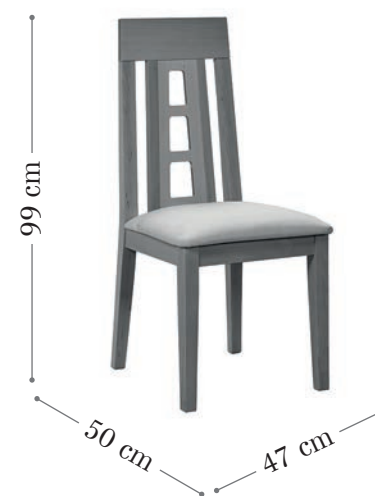

Retro & Samba

Madera haya

Acabado ambiente
silla RETRO.
Madera haya.
Color haya natural.
Tela vera 26
(ver pág. de tarifa)

Acabado ambiente
silla SAMBA.
Madera haya.
Color haya natural.
Tela vera 16
(ver pág. de tarifa)

Acabado ambiente
silla LOTUS.
Madera haya.
Color haya natural.
Tela indo 8
(ver pág. de tarifa)

Lotus

Madera haya

Silla RETRO.
Madera haya.
Color RD66.
Tela mieza 0
(ver pág. de tarifa)

Silla SAMBA.
Madera haya.
Color RD68.
Tela west 4
(ver pág. de tarifa)

Silla LOTUS.
Madera haya.
Color RD90.
Tela preta 4
(ver pág. de tarifa)