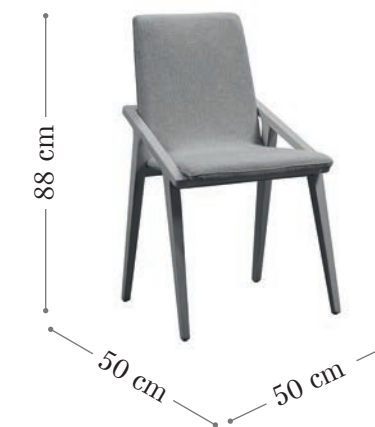

Silla APLY.
Madera fresno.
Color RD52.
Tela preta 5 (ver pág. de tarifa)