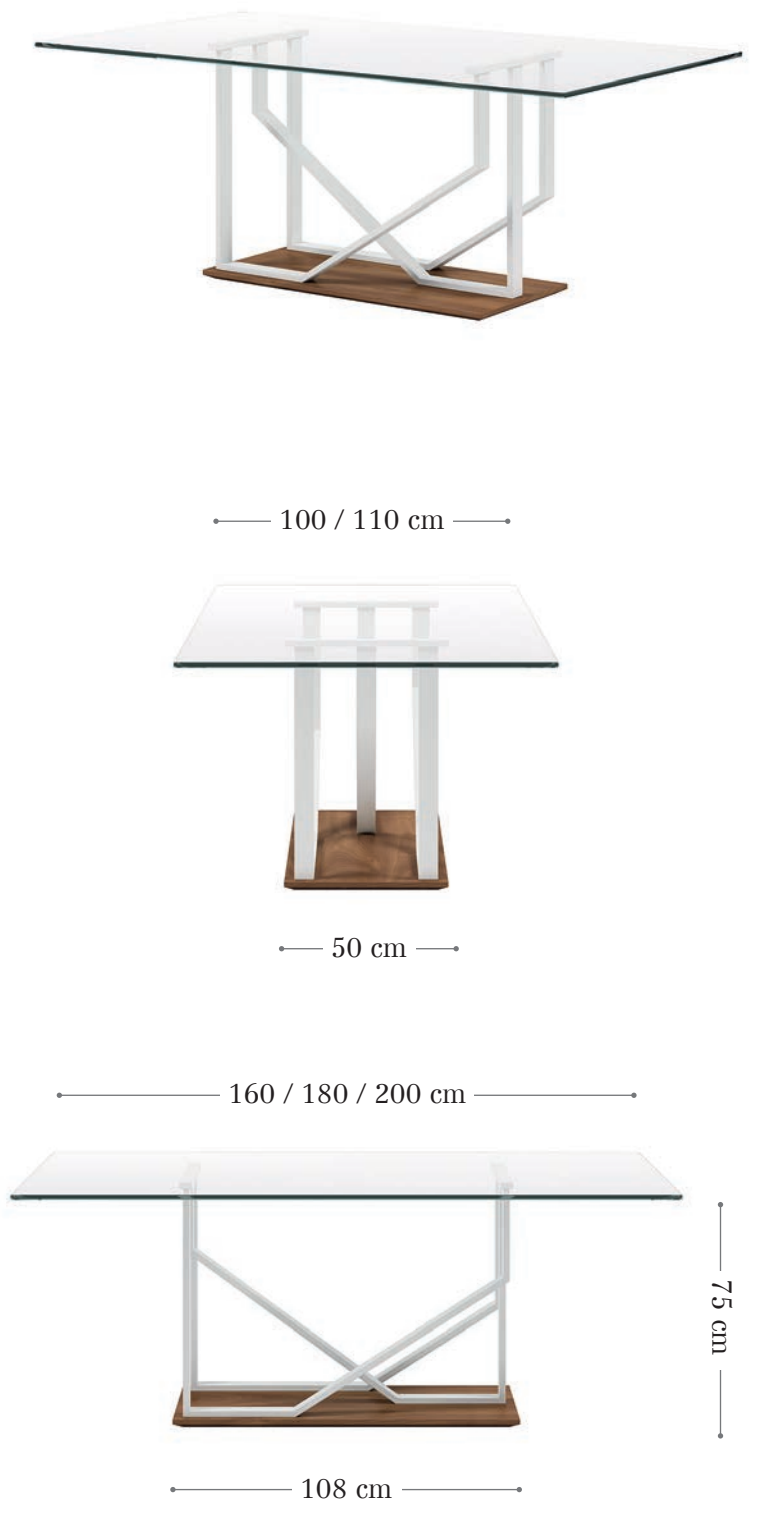

TAO - Mesa comedor.
Acabado mesa foto ambiente.
Tapa cristal de 1,5cm.
Cristal templado transparente.
Pie metal y madera roble.
Color metal Blanco Tex 36.
Color madera RD51.
Medida 180 x 110cm.

Opciones de medidas.
- Medida 160 x 100cm.
- Medida 180 x 110cm.
- Medida 200 x 110cm.

Opciones de chapa.
- chapa nogal.
- chapa roble.
- chapa roble nudoso.

Opciones de pie metálico.

- Blanco Tex 36
- Gris 21
- Crema 22
- Cava 38