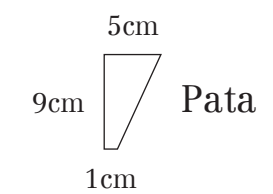

BEAT - Mesa centro.
Acabado mesa foto ambiente.
Tapa madera chapa nogal.
Color RD61.
Medida 110 x 60cm.

Opciones de medidas.
- medida 100 x 50cm.
- medida 110 x 60cm.

Opciones de chapa.
- chapa haya.
- chapa nogal.
- chapa roble
- chapa roble nudoso.

Opciones de tapa.
- tapa madera.
- tapa detalle cristal.