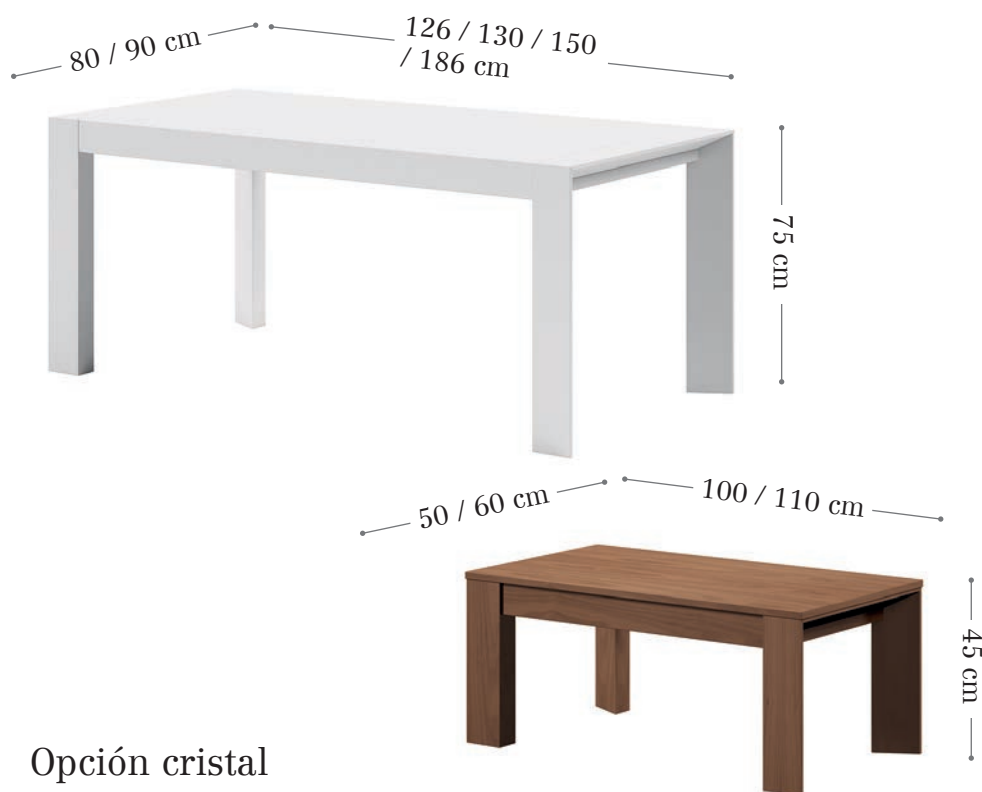

Stiks / Trek

Mesa Stiks (ver pág. 78)
Mesa Trek (ver pág. 72)

Opción cristal