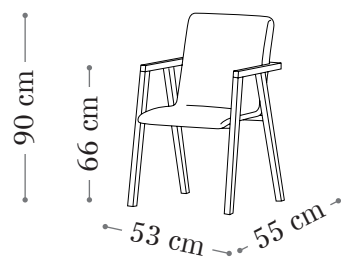

Cup

muebles
INTERMOBEL