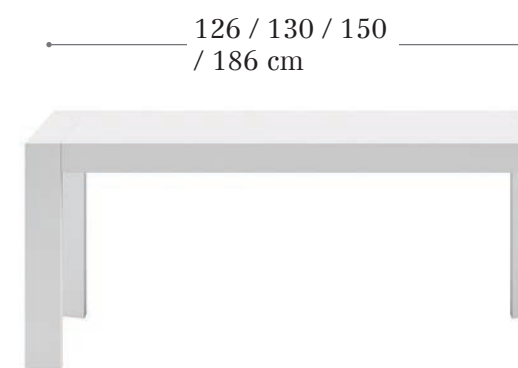

Opciones de medidas ancho 80cm.
- Medida 126 x 80cm.
2 ext. de 40cm, abierto¹ 166cm,
abierto² 206cm.
Opciones de medidas ancho 90cm.
- Medida 130 x 90cm.
2 ext. de 40cm, abierto¹ 170cm,
abierto² 210cm.
- Medida 150 x 90cm.
2 ext. de 40cm, abierto¹ 190cm,
abierto² 230cm.
- Medida 186 x 90cm.
2 ext. de 40cm, abierto¹ 226cm,
abierto² 266cm.

Opciones de chapa.
- chapa haya.
- chapa nogal.
- chapa roble.
- chapa roble nudoso.

Opciones de tapa.
- tapa madera.
- tapa detalle cristal.

Opcion tapa detalle cristal.

80 / 90 cm

166 / 170 / 190 / 226 cm

126 / 130 / 150 / 186 cm

206 / 210 / 230 / 266 cm

75 cm

Sistema de apertura basic double
(ver pág. 258 - 259).

Beat

mesas de sala
INTERMOBEL

Sistema de apertura braking
(ver pág. 258 - 259).

BEAT - Mesa centro.
Acabado mesa foto ambiente.
Tapa madera chapa nogal.
Color RD61.
Medida 110 x 60cm.