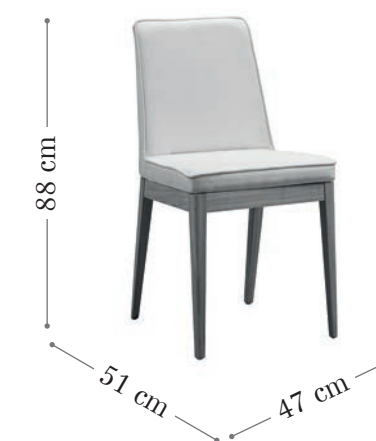

Acabado ambiente
silla CHAD.
Madera fresno.
Color RD56.
Tela vera 61 (ver pág. de tarifa),
vivo vera 29 (ver pág. de tarifa)