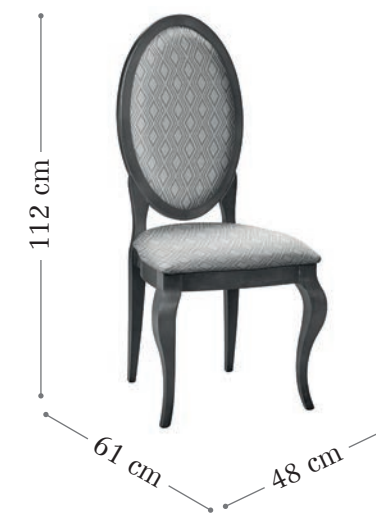

muebles
GRUPO
INTERMOBEL

Vivaldi

Madera haya

180

INTERMOBEL

Acabado ambiente
silla VIVALDI.
Madera haya.
Color RD93.
Tela preta 0 (ver pág. de tarifa)

Silla VIVALDI.
Madera haya.
Color RD66.
Tela lucca 7 (ver pág. de tarifa)