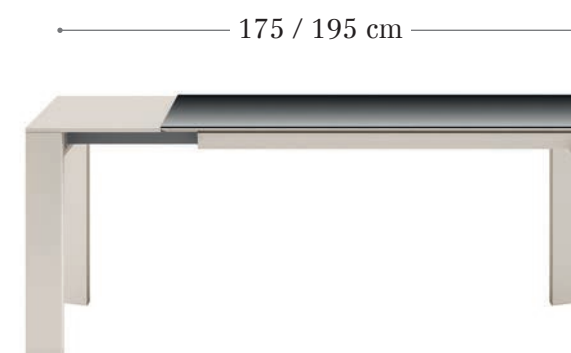

Sistema de apertura light
(ver pág. 258 - 259).