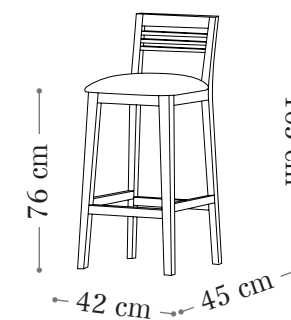

[6015]

Proyectos a medida

270°

225°

180°

135°

muebles
INTERMOBEL
GRUPO

Acabados Contract bilaminado