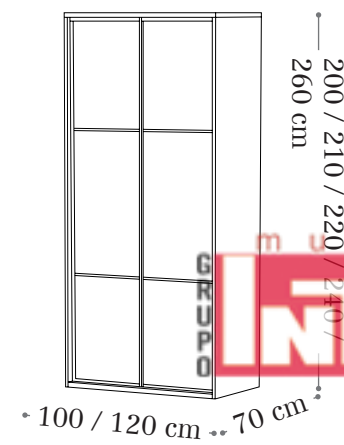

RD 2000

muebles
INTERMOBEL