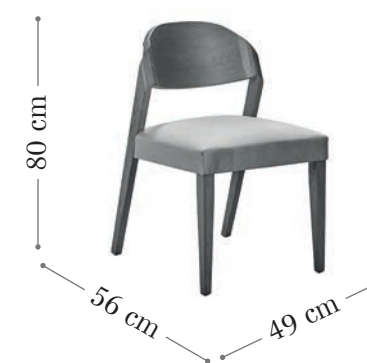

Acabado ambiente
silla MAGNETO.
Madera fresno.
Color RD51.
Tela preta 2 (ver pág. de tarifa)