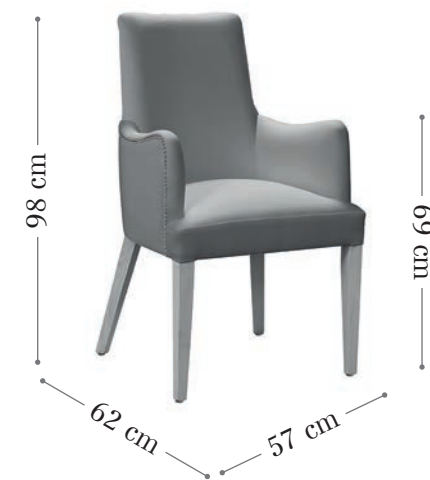

Sillón GALA.
Madera haya.
Color RD90.
Tela delantera
preta 8 (ver pág. de tarifa),
tela trasera Truman 2
(ver pág. de tarifa)
botones vera 26
(ver pág. de tarifa)
Tachuela pavonada.