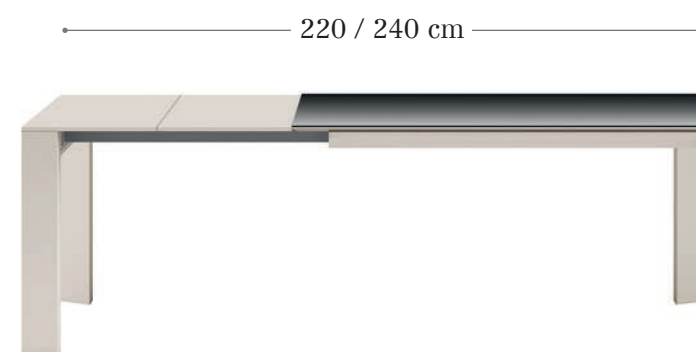

Sistema de apertura light
(ver pág. 258 - 259).