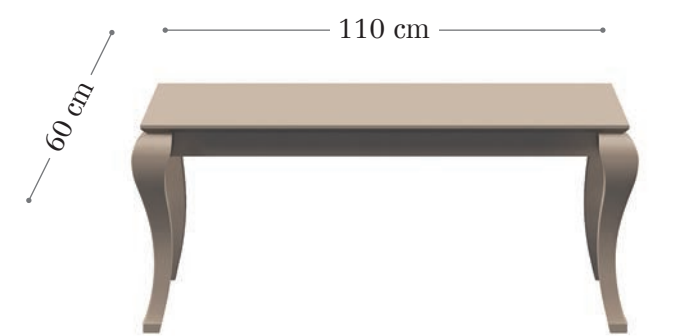

Opciones de medidas.
- Medida 130 x 90cm.
2 ext. de 45cm,
abierto¹ 175cm,
abierto² 220cm.
- Medida 150 x 90cm.
2 ext. de 45cm,
abierto¹ 195cm,
abierto² 240cm.

Opciones de chapa.
- chapa haya.

Opciones de tapa.
- tapa madera.
- tapa cristal.
- tapa porcelánico.

Opción tapa porcelánico.

muebles
GRUPO **INTERMOBEL**

Gaudí

Boreal

BOREAL - Mesa centro.
Acabado mesa foto ambiente.
Tapa madera chapa haya.
Color RD65.
Medida 110 x 60cm.

Opciones de chapa.
- chapa haya.

Opciones de tapa.
- tapa madera.
- tapa detalle cristal.
- tapa porcelánico.