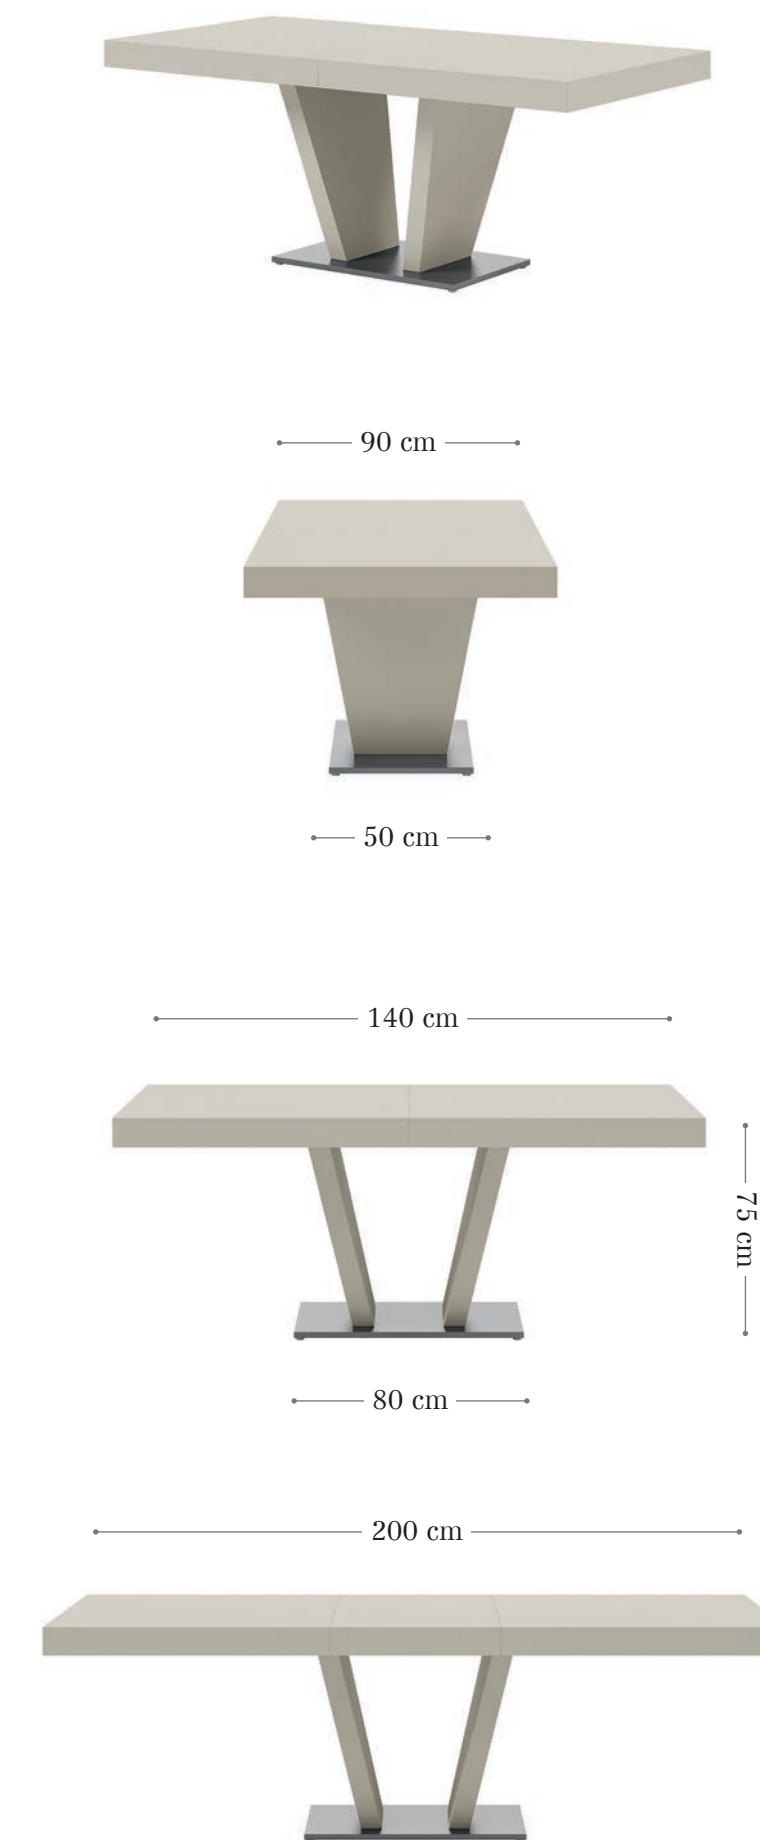

Sistema de apertura sincronizado
(ver pág. 258 - 259).