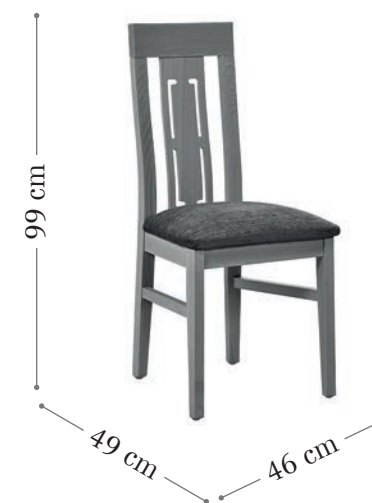

Acabado ambiente
silla LOTUS.
Madera haya.
Color haya natural.
Tela indo 8
(ver pág. de tarifa)