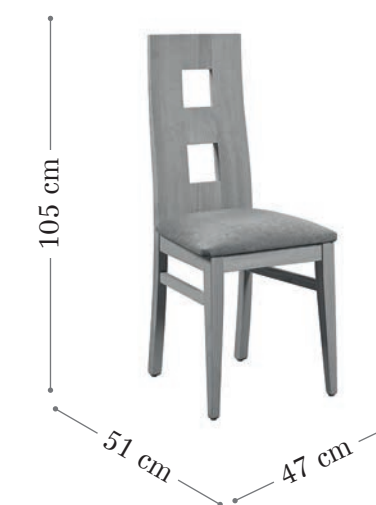

Acabado ambiente silla LENA 1.
Madera pino.
Color RD54.
Tela preta 8 (ver pág. de tarifa)

Acabado ambiente silla LENA 2.
Madera fresno.
Color RD52.
Tela oxus 2 (ver pág. de tarifa)

Acabado ambiente silla LENA 3.
Madera fresno.
Color RD56.
Tela vera 24 (ver pág. de tarifa)