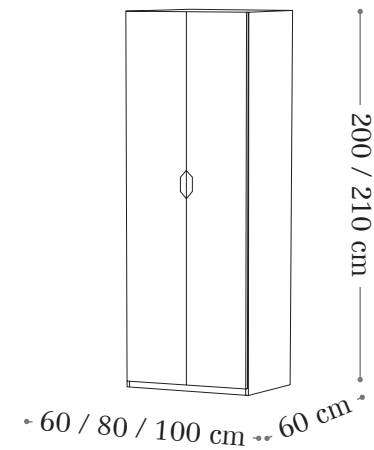

Sistema con 1 extensible de 80 cm.

[Sistema de apertura Light]

Sistema con 2 extensibles de 45 cm.

Contract

Mobiliario cuidado especialmente para dar una experiencia única para sus usuarios.

RD 2010

RD 3030