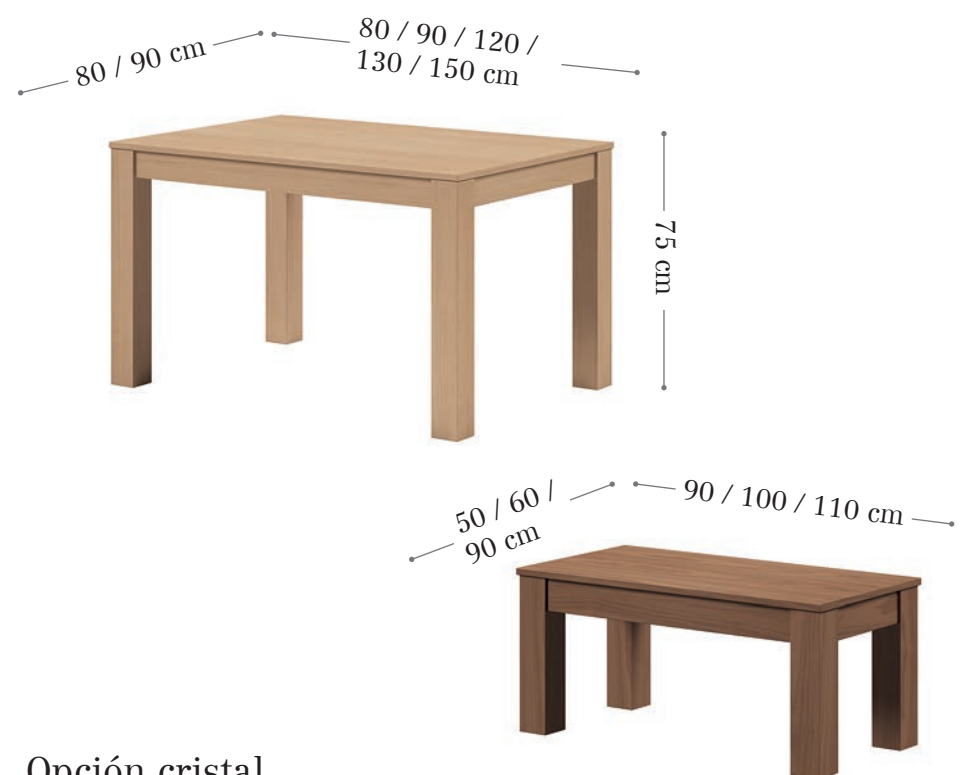

[Square / Versatil]

Mesa Square (ver pág. 82)
Mesa Versatil (ver pág. 84)

Opción cristal