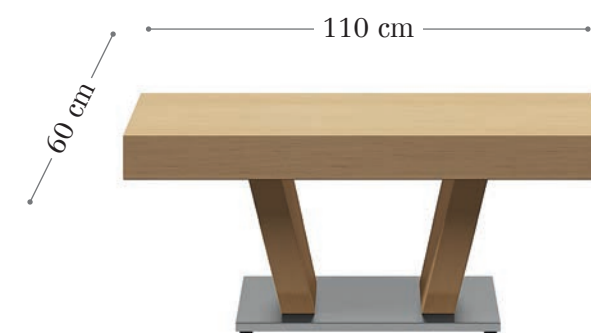

Opciones de chapa.
- fresno macizo.

Opciones de pie metálico.

-  Blanco Tex 36
-  Gris 21
-  Crema 22
-  Cava 38
-  Dorado 59

Opción mesa cuadrada

Corman

CORMAN - Mesa comedor.
Acabado mesa foto ambiente.
Chapa de roble.
Color RD59.
Base pie cromado.
Medida 140 x 90cm.
1 ext. de 60cm,
abierto 200cm.

Opciones de chapa.
- chapa haya.
- chapa roble.

Sistema de apertura sincronizado
(ver pág. 258 - 259).

Kyoto

KYOTO - Mesa centro.
Acabado mesa foto ambiente.
Chapa de roble.
Color RD52.
Base pie cromado.
Medida 110 x 60cm.

Opciones de chapa.
- chapa haya.
- chapa roble.

Sistema de apertura braking
(ver pág. 258 - 259).

muebles
INTERMOBEL

AMBER - Mesa comedor.
 Acabado mesa foto ambiente.
 Tapa madera chapa roble nudoso.
 Color RD06.
 Medida 150 x 90cm.
 2 ext. de 45cm,
 abierto¹ 195cm,
 abierto² 240cm.