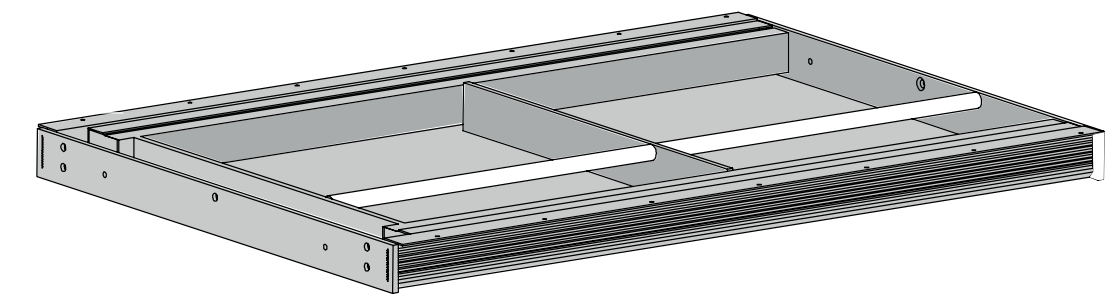

Sistema con 1 extensible de 80 cm.

[Sistema de apertura Light]

Sistema con 2 extensibles de 45 cm.

Contract

Mobiliario cuidado especialmente para dar una experiencia única para sus usuarios.

RD 2010

RD 3030