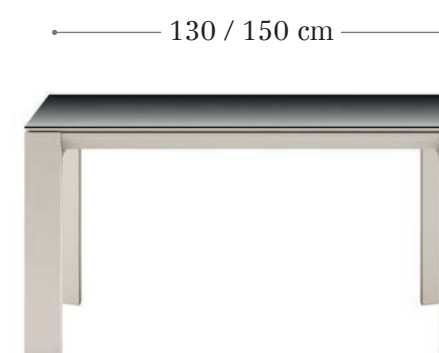

Sistema de apertura light
(ver pág. 258 - 259).