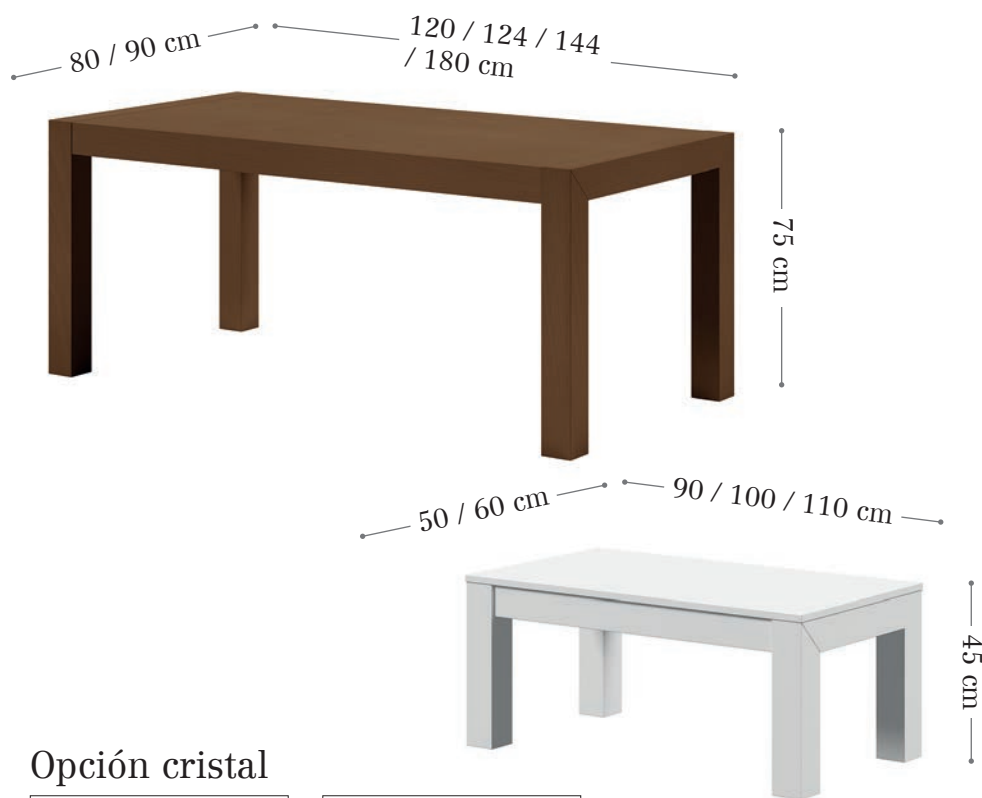

[Essens / Goya]

Mesa Essens (ver pág. 88)
Mesa Goya (ver pág. 90)

Opción cristal