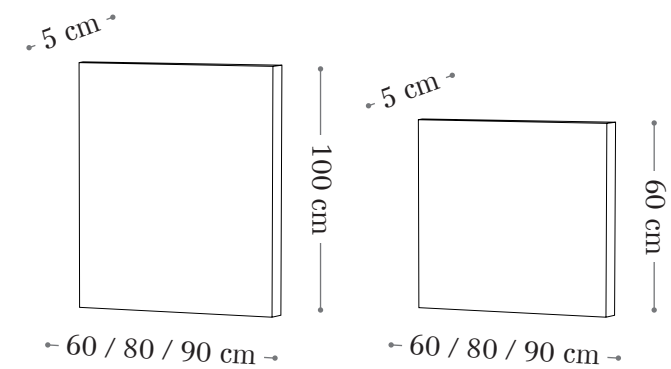

RD 6000

muebles
INTERMOBEL