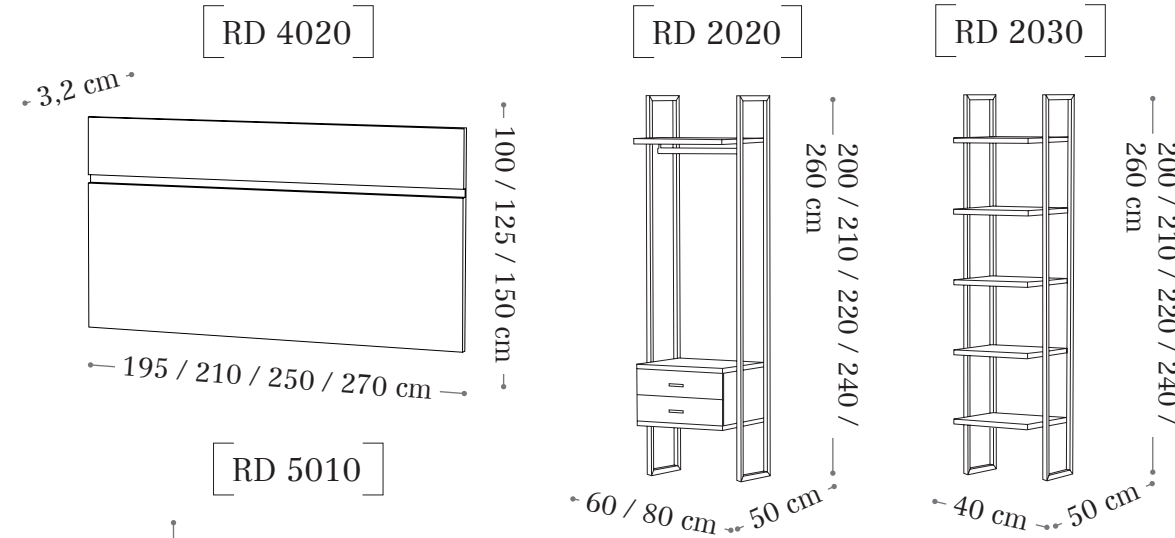

muebles
INTERMOBEL
GRUPO