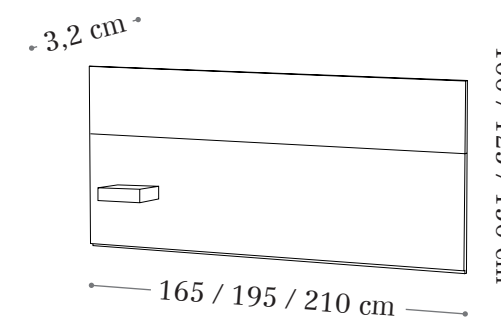

RD 4010

muebles
INTERMOBEL