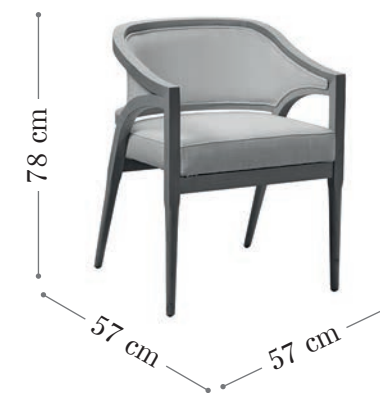

Silla CUP.
Madera fresno.
Color RD52.
Tela preta 7 (ver pág. de tarifa)

113

m a d e l a s
INTERMOBEL

Item

Madera haya

Acabado ambiente silla ITEM.
Madera haya.
Color RD51.
Tela asiento preta 7 (ver pág. de tarifa),
tela respaldo west 7 (ver pág. de tarifa)