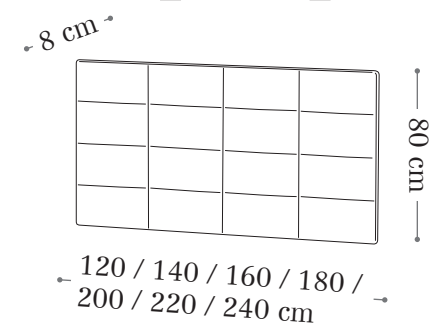

RD 4080

muebles
INTERMOBEL