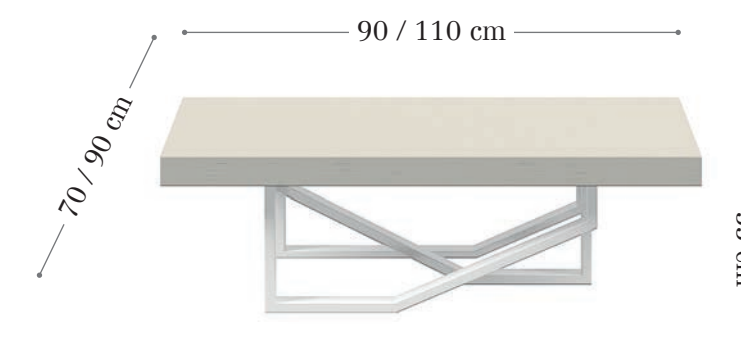

MARCUS - Mesa centro.
Acabado mesa foto ambiente.
Tapa madera chapa nogal.
Color RD59.
Pie metal.
Color Blanco Tex 36.
Medida 110 x 70cm.

Opciones de medidas.
- Medida 90 x 90cm.
- Medida 110 x 70cm.

Opciones de chapa.
- chapa nogal.
- chapa roble.
- chapa roble nudoso.

Opciones de pie metálico.

- ☐ Blanco Tex 36
- ☐ Gris 21
- ☐ Crema 22
- ☐ Cava 38