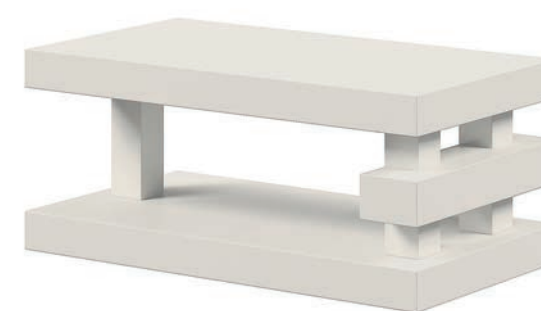

Sistema de apertura braking
(ver pág. 258 - 259).