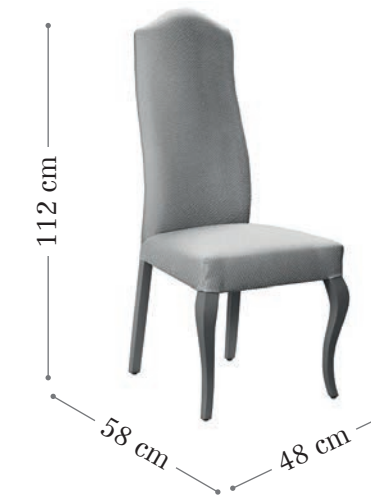

Silla CAMARO.
Madera haya.
Color RD108.
Tela meiza 2 (ver pág. de tarifa)