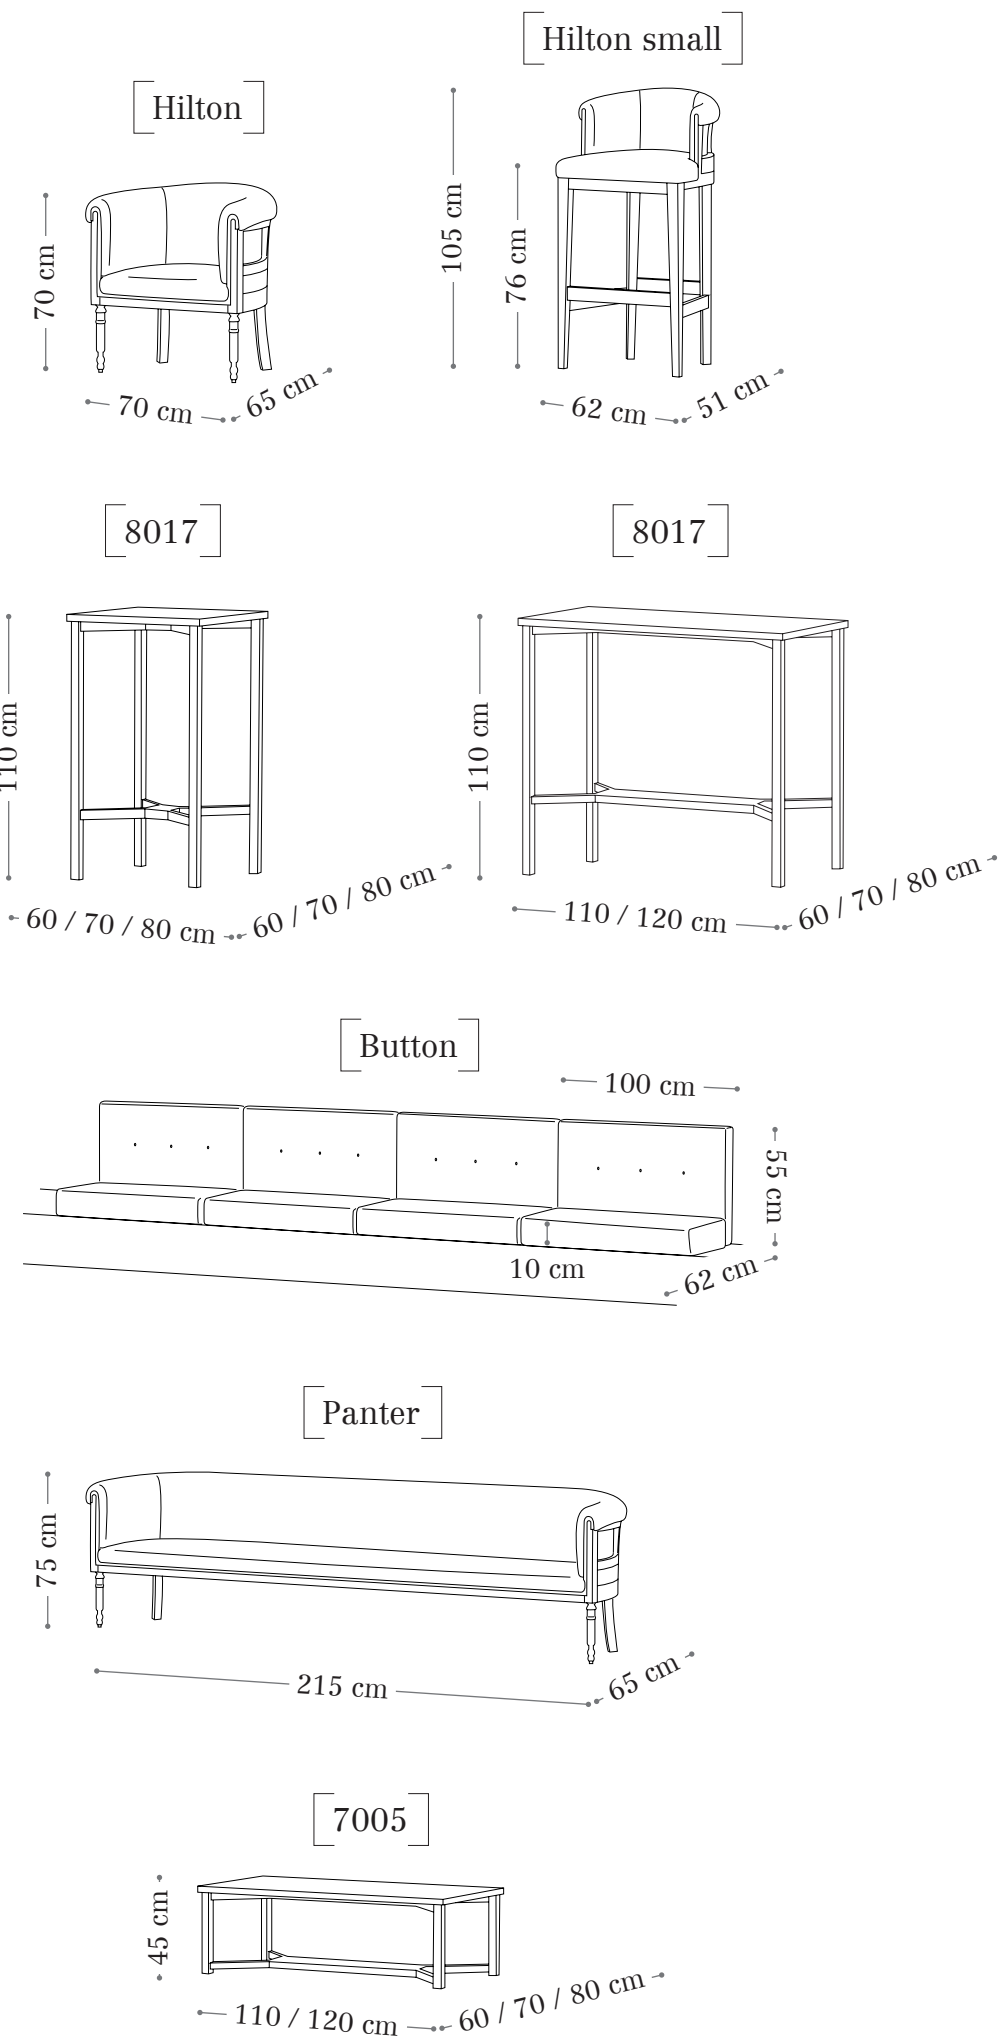

[6015]

Proyectos a medida

270°

225°

180°

135°

muebles
INTERMOBEL
GRUPO

Acabados Contract bilaminado