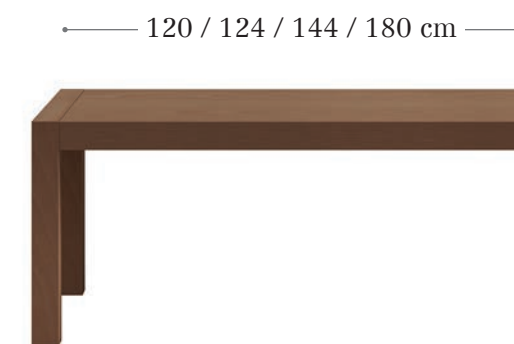

Opciones de chapa.
 - chapa haya.
 - chapa nogal.
 - chapa roble.
 - chapa roble nudoso.

Opciones de tapa.
 - tapa madera.
 - tapa detalle cristal.

 Pata 9 x 9cm.

Opcion tapa detalle cristal.

80 / 90 cm

160 / 164 / 184 / 220 cm