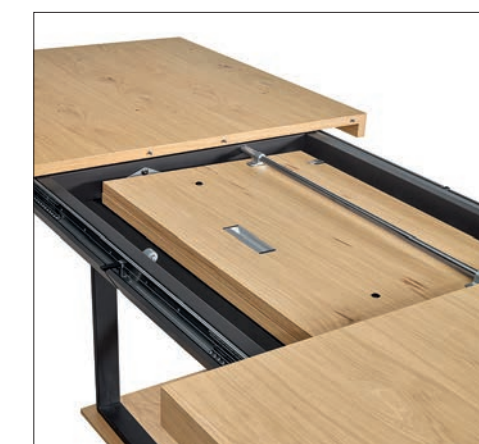

Varya extensible

100 / 110 cm

50 cm

160 / 180 / 200 cm

75 cm

240 / 260 / 280 cm

108 cm

Sistema de apertura sincronizado
(ver pág. 258 - 259).

VARYA EXTENSIBLE -
Mesa comedor.
Acabado mesa foto ambiente.
Tapa madera chapa roble nudoso.
Color RD06.
Pie metal y madera.
Color metal Gris 21.
Color madera RD06.
Medida 180 x 110cm.
1 ext. de 80cm,
abierto 260cm.

Opciones de medidas.
- Medida 160 x 100cm.
1 ext. de 80cm,
abierto 240cm.
- Medida 180 x 110cm.
1 ext. de 80cm,
abierto 260cm.
- Medida 200 x 110cm.
1 ext. de 80cm,
abierto 280cm.

Opciones de chapa.
- chapa nogal.
- chapa roble.
- chapa roble nudoso.

Opciones de pie metálico.

- Blanco Tex 36
- Gris 21
- Crema 22
- Cava 38