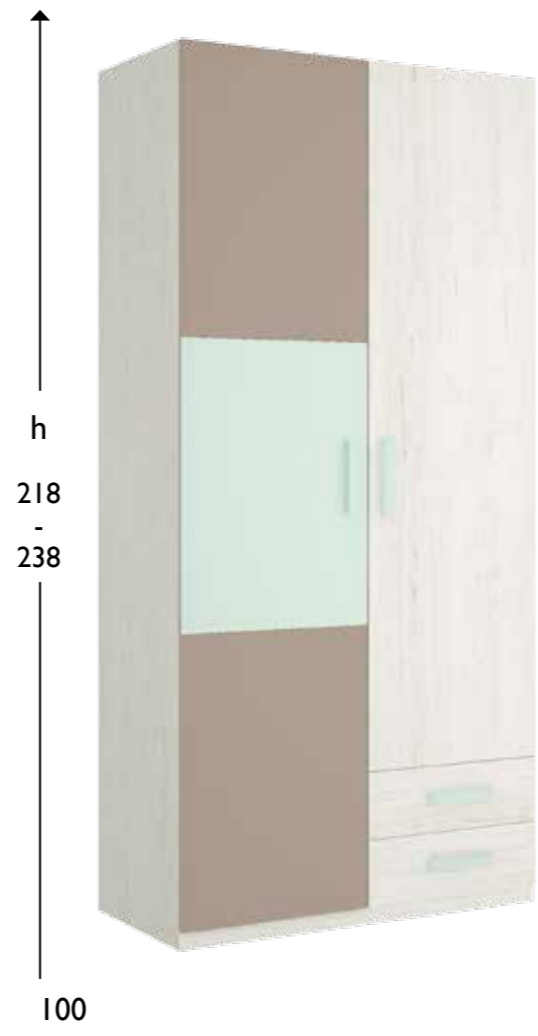

Tirador: ASA Aluminio

muebles
INTERMOBEL

Natural

Seda

Tirador: LINE Seda

E_56

Armarios

Todo ordenado,
gana en espacio.

h
218
-
238

160 / 170 / 180 / 190 / 200

h
218
-
238

160 / 170 / 180 / 190 / 200

h
218
-
238

160 / 170 / 180 / 190 / 200

h
218
-
238

204,8 / 209,8 / 214,8 / 219,8 / 224,8 / 229,8 / 234,8 / 239,8 / 244,8 / 249,8