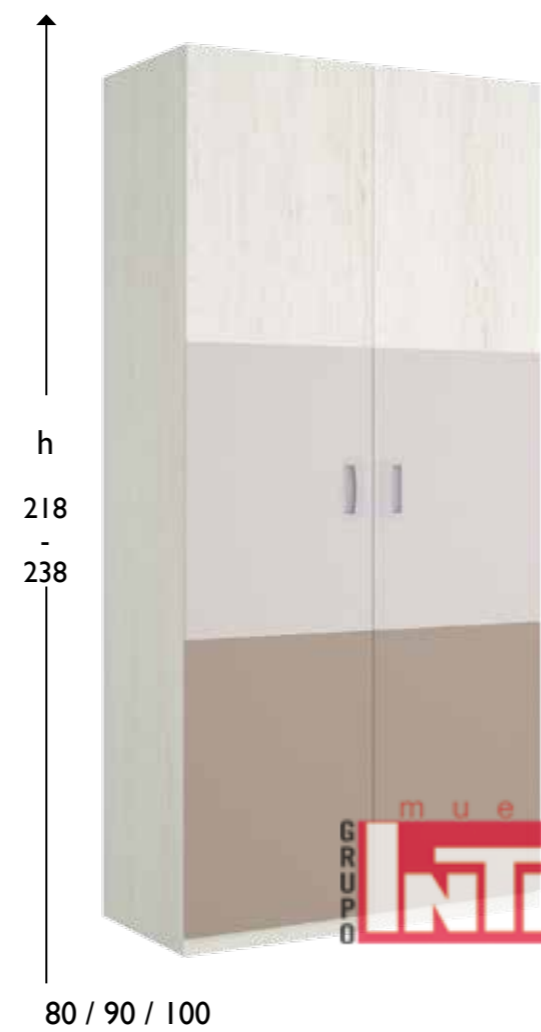

Tirador: ASA Aluminio

muebles
INTERMOBEL

Natural

Seda

Tirador: LINE Seda

E_56

Armarios

Todo ordenado,
gana en espacio.

h
218
-
238

160 / 170 / 180 / 190 / 200

h
218
-
238

160 / 170 / 180 / 190 / 200

h
218
-
238

160 / 170 / 180 / 190 / 200

h
218
-
238

204,8 / 209,8 / 214,8 / 219,8 / 224,8 / 229,8 / 234,8 / 239,8 / 244,8 / 249,8