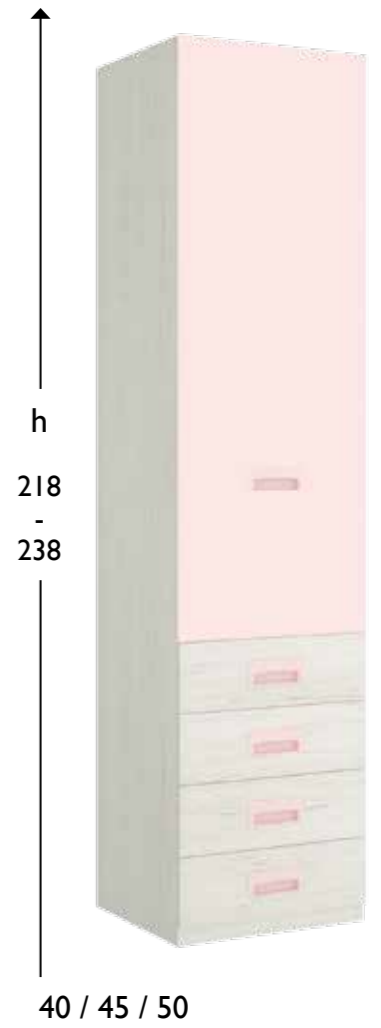

Tirador: ASA Aluminio

muebles
INTERMOBEL

Natural

Seda

Tirador: LINE Seda

E_56

Armarios

Todo ordenado,
gana en espacio.

h
218
-
238

160 / 170 / 180 / 190 / 200

h
218
-
238

160 / 170 / 180 / 190 / 200

h
218
-
238

160 / 170 / 180 / 190 / 200

h
218
-
238

204,8 / 209,8 / 214,8 / 219,8 / 224,8 / 229,8 / 234,8 / 239,8 / 244,8 / 249,8