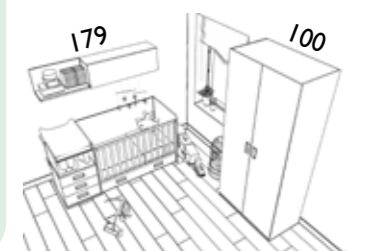

muebles
INTERMOBEL
 cuna convertible

Seda

Verde Nube

Gris

Tirador: TOP Verde Nube

E_38

| Seda / Verde nube / Miel

| Acero / Seda / Menta