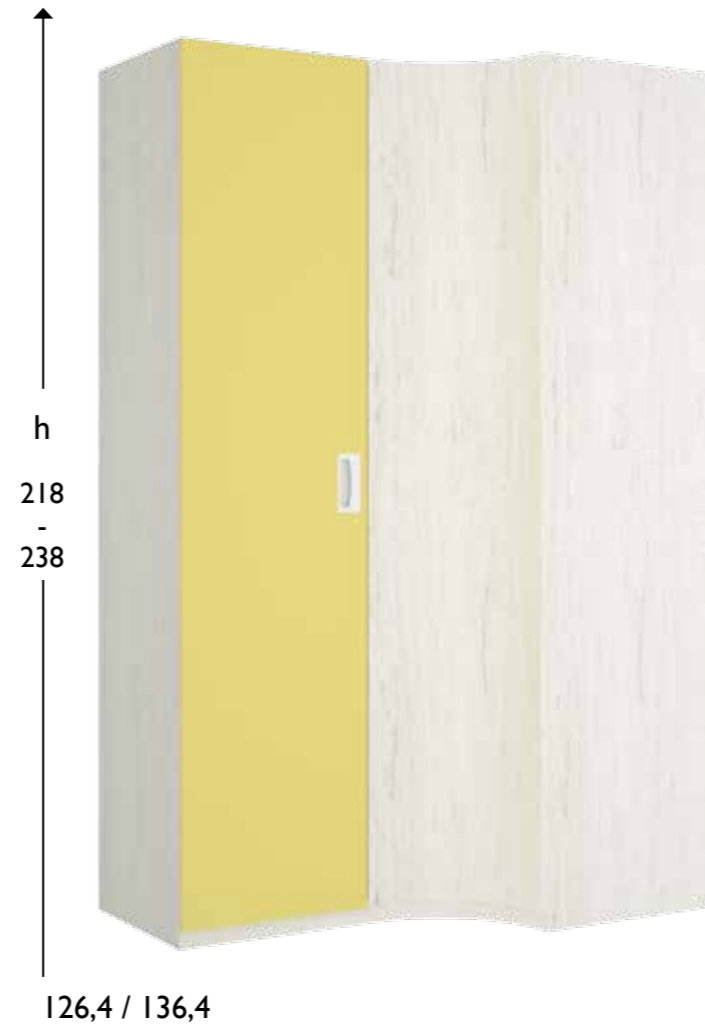

h
218
-
238

160 / 170 / 180 / 190 / 200

h
218
-
238

160 / 170 / 180 / 190 / 200

h
218
-
238

160 / 170 / 180 / 190 / 200

h
218
-
238

204,8 / 209,8 / 214,8 / 219,8 / 224,8 / 229,8 / 234,8 / 239,8 / 244,8 / 249,8

h
218
-
238

204,8 / 209,8 / 214,8 / 219,8 / 224,8 / 229,8 / 234,8 / 239,8 / 244,8 / 249,8

h
218
-
238

204,8 / 209,8 / 214,8 / 219,8 / 224,8 / 229,8 / 234,8 / 239,8 / 244,8 / 249,8

Armario con arcón

Armario puertas correderas

Rincones aprovechados con armarios útiles.

Armario curvo recto

Armario cartabón

Armario rincón pentagonal

COLORES BASE

SEDA

ÁRTIC

ACERO