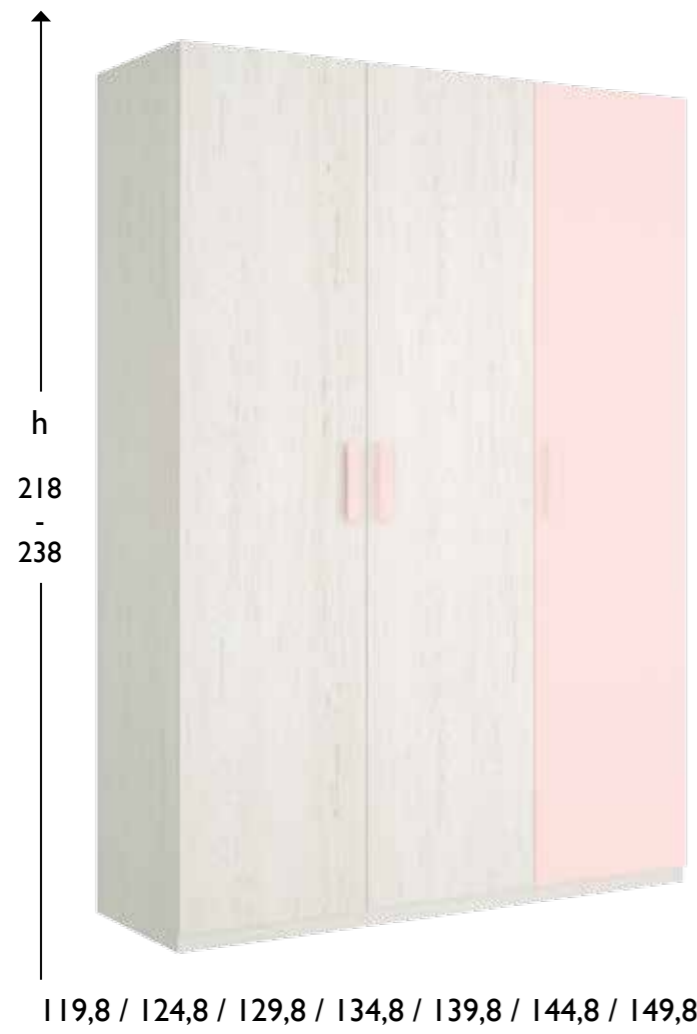

Tirador: ASA Aluminio

muebles
INTERMOBEL

Natural

Seda

Tirador: LINE Seda

E_56

Armarios

Todo ordenado,
gana en espacio.

h
218
-
238

160 / 170 / 180 / 190 / 200

h
218
-
238

160 / 170 / 180 / 190 / 200

h
218
-
238

160 / 170 / 180 / 190 / 200

h
218
-
238

204,8 / 209,8 / 214,8 / 219,8 / 224,8 / 229,8 / 234,8 / 239,8 / 244,8 / 249,8