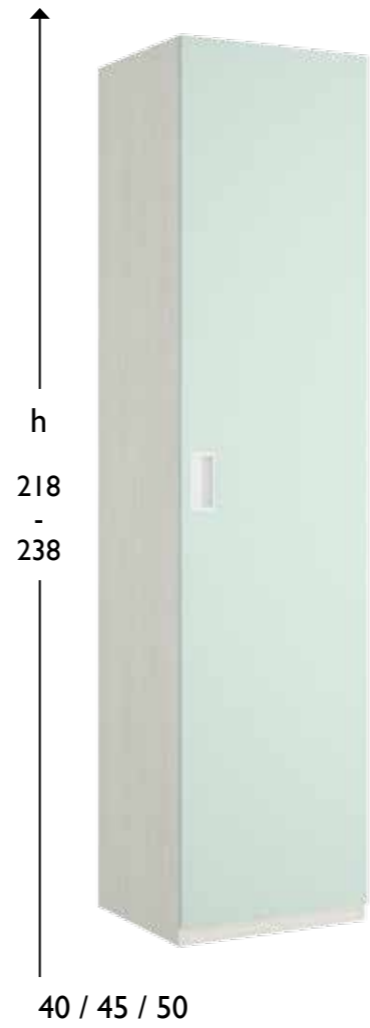

Tirador: ASA Aluminio

muebles
INTERMOBEL

Natural

Seda

Tirador: LINE Seda

E_56

Armarios

Todo ordenado,
gana en espacio.

h
218
-
238

160 / 170 / 180 / 190 / 200

h
218
-
238

160 / 170 / 180 / 190 / 200

h
218
-
238

160 / 170 / 180 / 190 / 200

h
218
-
238

204,8 / 209,8 / 214,8 / 219,8 / 224,8 / 229,8 / 234,8 / 239,8 / 244,8 / 249,8