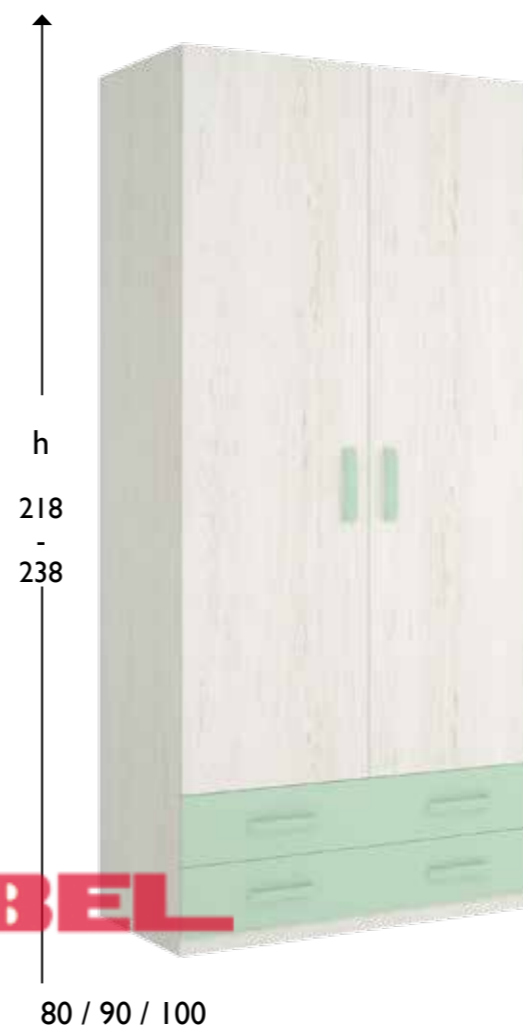

Tirador: ASA Aluminio

muebles
INTERMOBEL

Natural

Seda

Tirador: LINE Seda

E_56

Armarios

Todo ordenado,
gana en espacio.

h
218
-
238

160 / 170 / 180 / 190 / 200

h
218
-
238

160 / 170 / 180 / 190 / 200

h
218
-
238

160 / 170 / 180 / 190 / 200

h
218
-
238

204,8 / 209,8 / 214,8 / 219,8 / 224,8 / 229,8 / 234,8 / 239,8 / 244,8 / 249,8