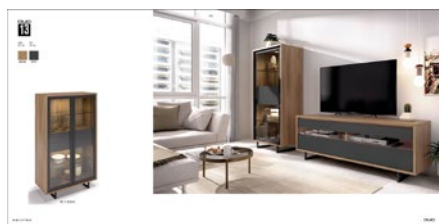

D.13 | Págs. 36-37