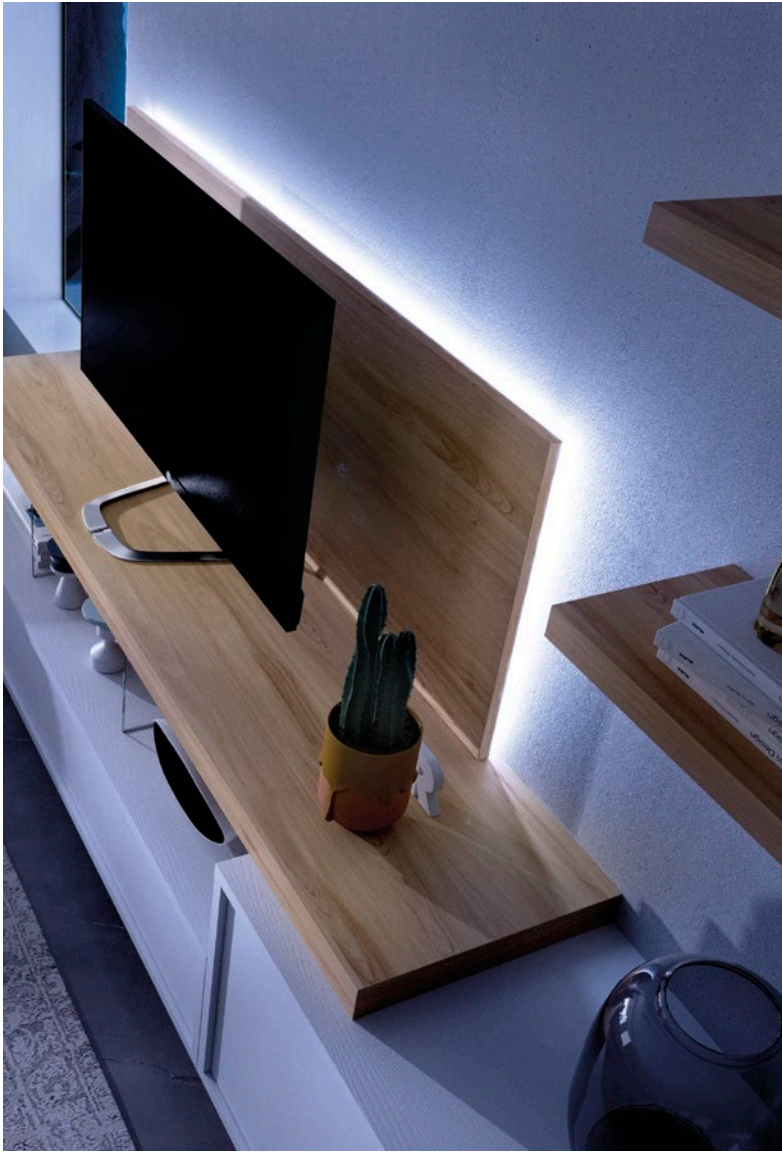

muebles
GRUPO INTERMOBEL

DUO
33

LARGO 298 cm. ALTO 170 cm.

BL.PORO

GRUPO **INTERMOBEL**

m u e b l e s
INTERMOBEL

GRUPPO **INTERMOBEL**

DUO
34