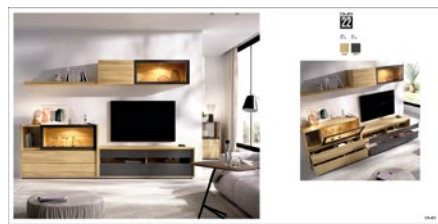

D.22 | Págs. 58-59