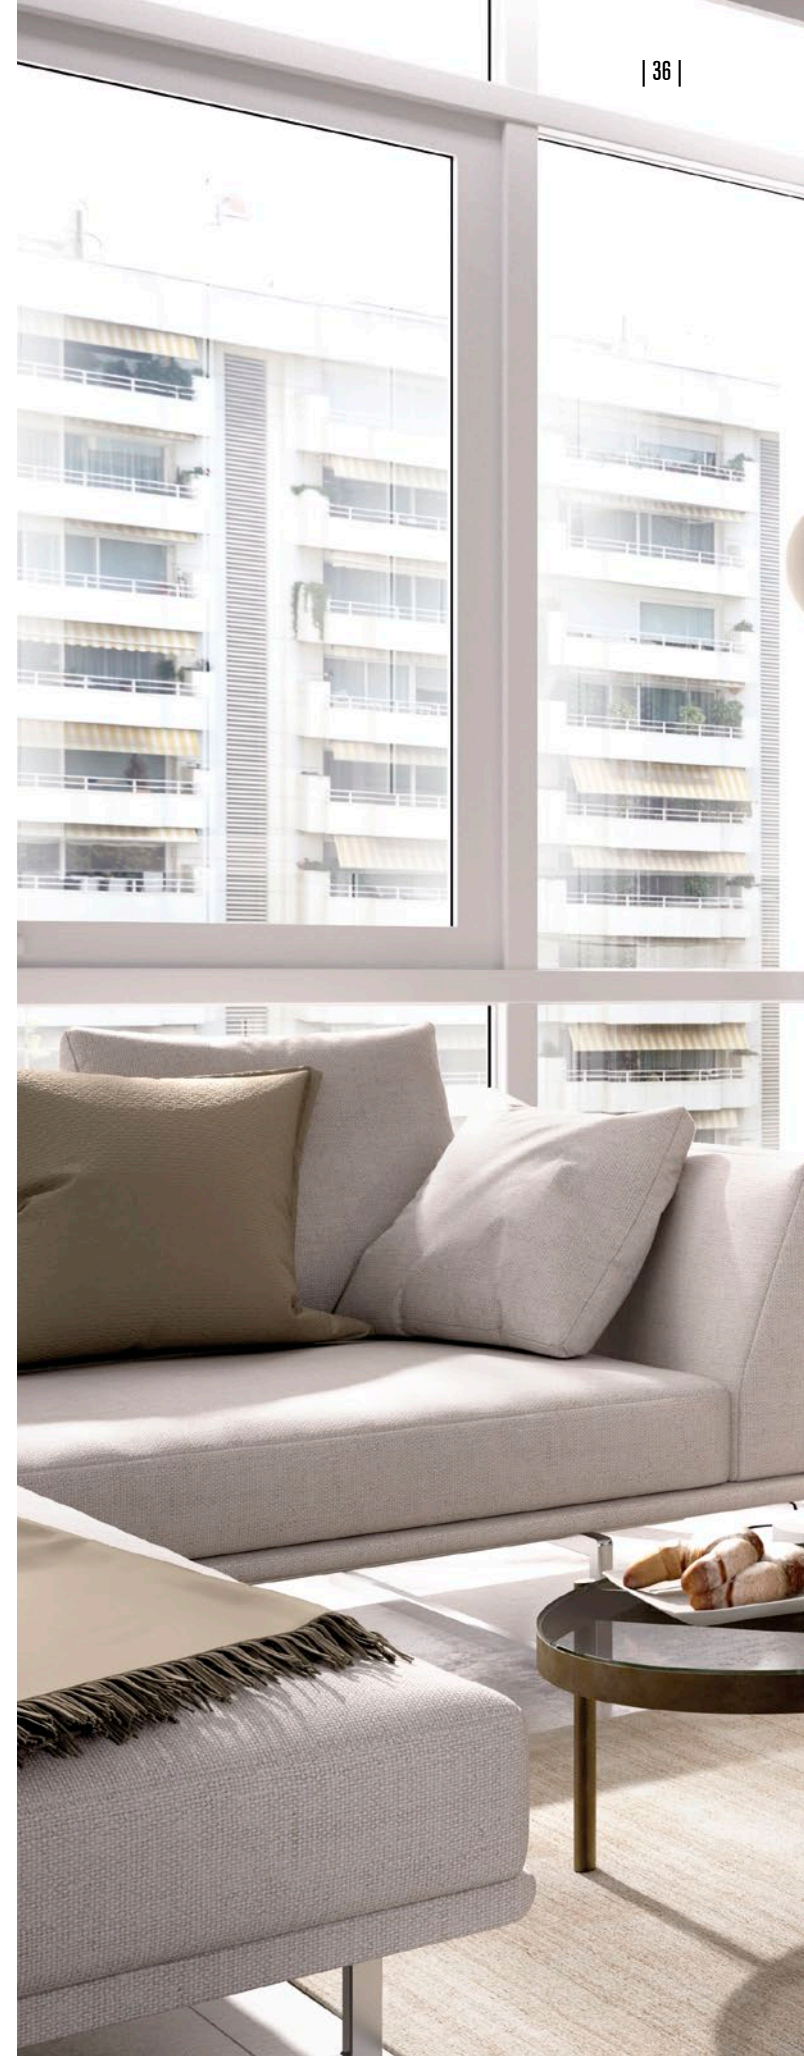

LARGO
237 cm.

ALTO
161 cm.

AMAZONAS

GRAFITO

REF. 57 09 96 M

muebles
GRUPO INTERMOBEL

DUO
14

LARGO
270 cm.
ALTO
170 cm.