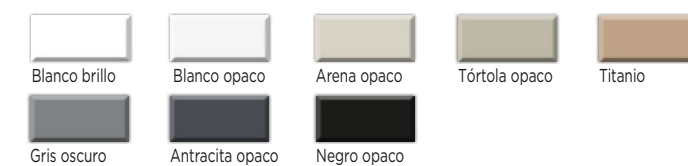

• Madera Fresno Lacados CH / Wood ash CH / Bois cendre CH / Faggio frassino CH