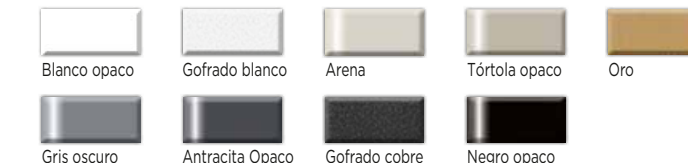

• Madera Fresno Color Muestra / Wood ash sample / Bois cendre échantillon / Faggio frassino CH

• Metal Lacado CH / Painted CH / Verni CH / Metallo laccato CH