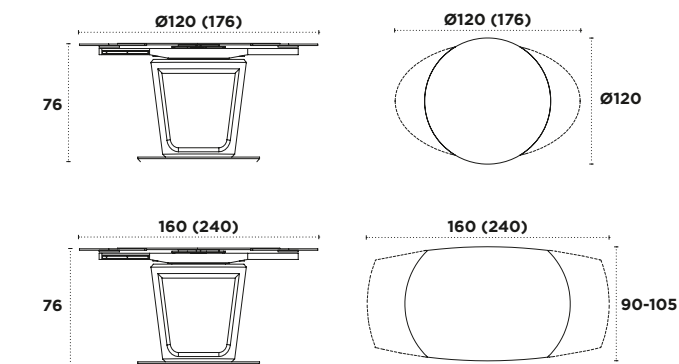

MEDIDAS / DIMENSIONS / DIMENSIONS / DIMENSIONI