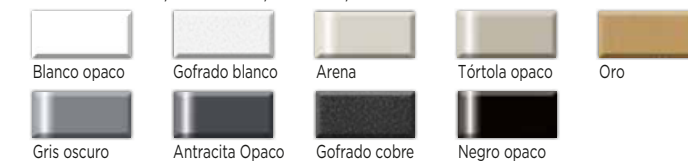

2 ACABADO PATAS / LEG FINISH / FINITION PEDS / FINITURA GAMBE

• Metal Lacado CH / Painted CH / Verni CH / Metallo laccato CH