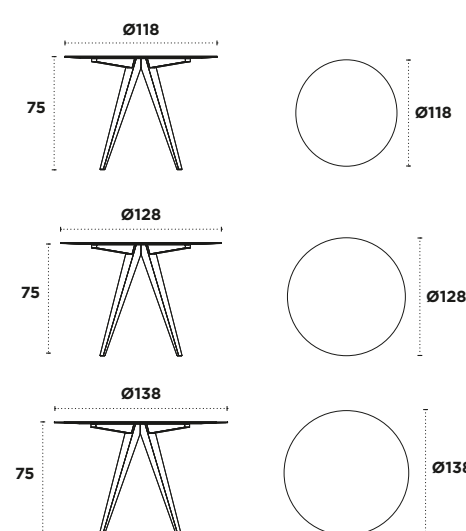

MEDIDAS / DIMENSIONS / DIMENSIONS / DIMENSIONI