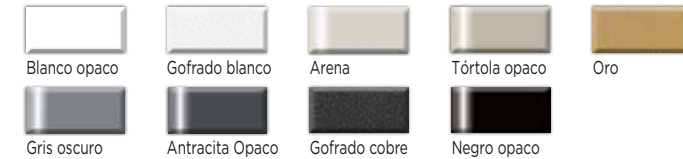

• Metal Lacado RAL / Painted RAL / Verni RAL / Metallo laccato RAL

2 TAPIZADO / UPHOLSTERY / REVÊTEMENT / RIVESTIMENTO

- Piel / Leather / Cuir Sople / Pelle
- Ecopiel / Eco-Leather / Eco-Cuir / Ecopelle
- Tejidos / Fabrics / Tissu / Tessuto