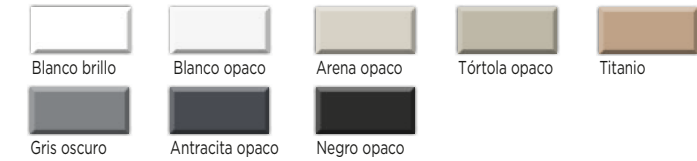

• Madera Haya Color Muestra / Wood beech sample / Bois hêtre échantillon / Legno faggio campione

• Madera Haya Lacados RAL / Wood beech RAL / Bois hêtre RAL / Legno faggio RAL

2 TAPIZADO / UPHOLSTERY / REVÊTEMENT / RIVESTIMENTO

- Piel / Leather / Cuir Sople / Pelle
- Ecopiel / Eco-Leather / Eco-Cuir / Ecopelle
- Tejidos / Fabrics / Tissu / Tessuto