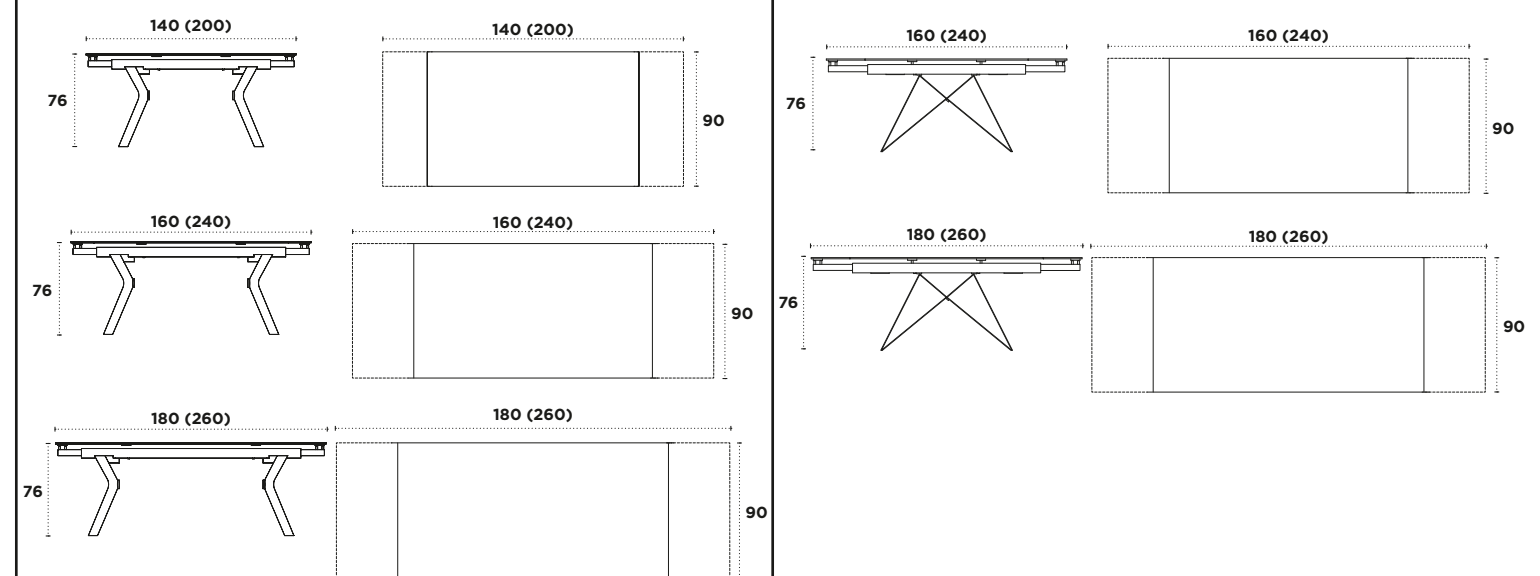

MEDIDAS / DIMENSIONS / DIMENSIONS / DIMENSIONI