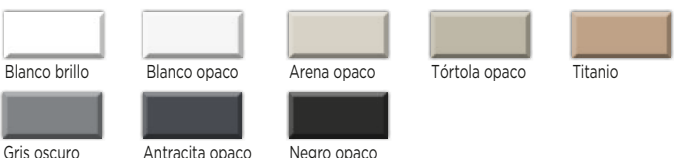

• Madera Haya Lacados CH / Wood beech CH / Bois hêtre CH / Legno faggio CH

• Madera Haya Color Muestra / Wood beech sample / Bois hêtre échantillon / Legno faggio campione

• Madera Haya Lacados RAL / Wood beech RAL / Bois hêtre RAL / Legno faggio RAL

2 TAPIZADO / UPHOLSTERY / REVÊTEMENT / RIVESTIMENTO

- Piel / Leather / Cuir Sople / Pelle
- Ecopiel / Eco-Leather / Eco-Cuir / Ecopelle
- Tejidos / Fabrics / Tissu / Tessuto