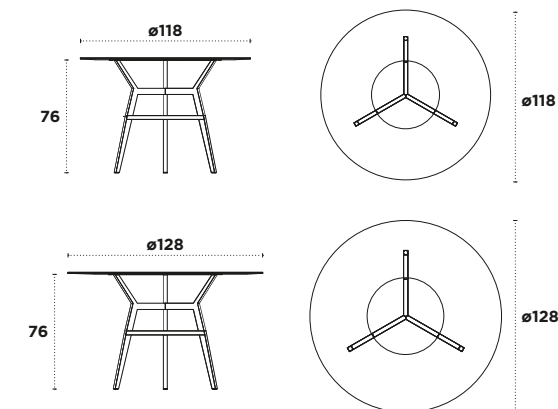

MEDIDAS / DIMENSIONS / DIMENSIONS / DIMENSIONI