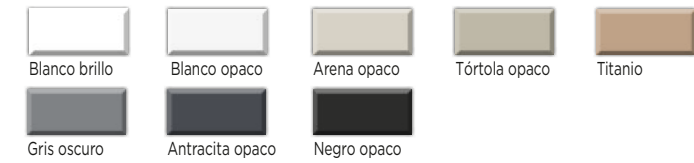

### 1 ACABADO PATAS / LEG FINISH / FINITION PEDS / FINITURA GAMBE

- Madera Fresno Colores CH / Wood ash CH / Bois cendre CH / Legno frassino CH

- Madera Fresno Lacados CH / Wood ash CH / Bois cendre CH / Legno frassino CH