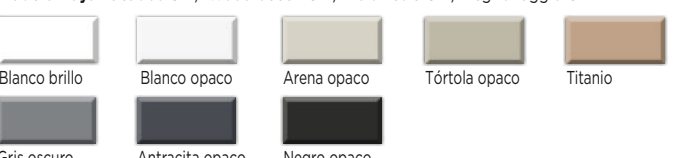

• Madera Haya Lacados CH / Wood beech CH / Bois hêtre CH / Legno faggio CH

• Madera Haya Color Muestra / Wood beech sample / Bois hêtre échantillon / Legno faggio campione

• Madera Haya Lacados RAL / Wood beech RAL / Bois hêtre RAL / Legno faggio RAL

2 TAPIZADO / UPHOLSTERY / REVÊTEMENT / RIVESTIMENTO

- Piel / Leather / Cuir Sople / Pelle
- Ecopiel / Eco-Leather / Eco-Cuir / Ecopelle
- Tejidos / Fabrics / Tissu / Tessuto