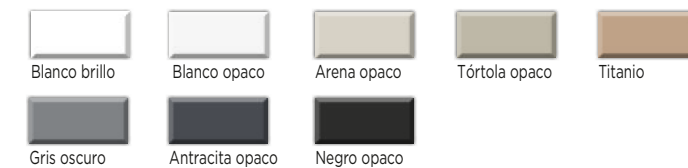

2 ACABADO PATAS / LEG FINISH / FINITION PEDS / FINITURA GAMBE

• Madera Fresno Colores CH / Wood ash CH / Bois cendre CH / Faggio frassino CH

• Madera Fresno Lacados CH / Wood ash CH / Bois cendre CH / Faggio frassino CH