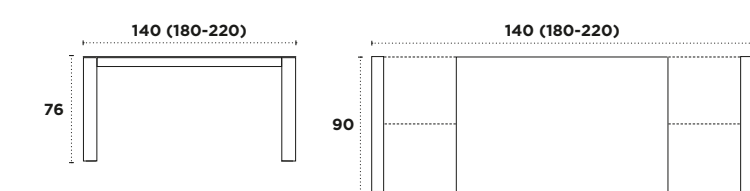

• **Madera Fresno Color Muestra / Wood ash sample / Bois cendre échantillon / Faggio frassino CH**

• **Madera Fresno Lacados RAL / Wood ash RAL / Bois cendre RAL / Faggio frassino RAL**

MEDIDAS / DIMENSIONS / DIMENSIONS / DIMENSIONI