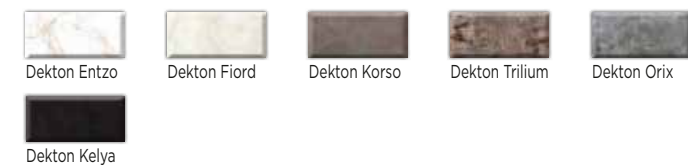

• Dekton / Dekton / Dekton / Dekton