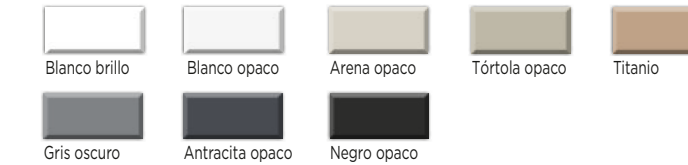

• **Madera Fresno Lacados CH / Wood ash CH / Bois cendre CH / Faggio frassino CH**