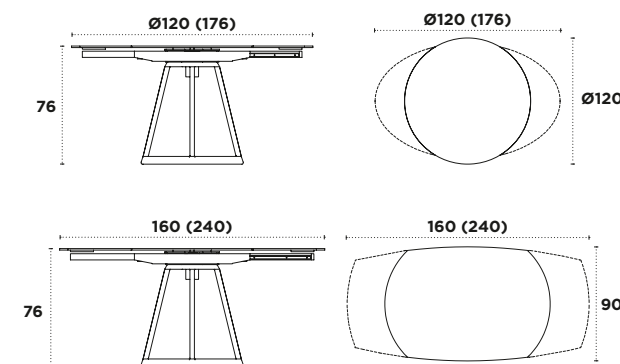

MEDIDAS / DIMENSIONS / DIMENSIONS / DIMENSIONI