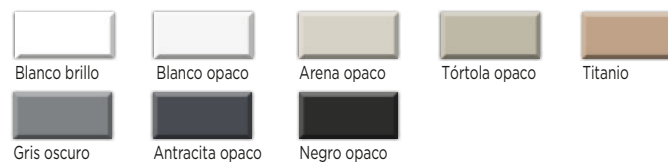

### ACABADO / FINISH / FINITION / FINITURA

- **Madera Haya Colores CH / Wood beech CH / Bois hêtre CH / Faggio di legno CH**

- **Madera Haya Lacados CH / Wood beech CH / Bois hêtre CH / Faggio di legno CH**