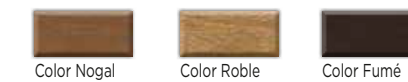

2 ACABADO PATAS / LEG FINISH / FINITION PEDS / FINITURA GAMBE

• Madera Fresno Colores CH / Wood ash CH / Bois cendre CH / Faggio frassino CH