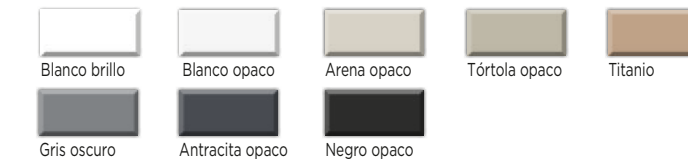

• Madera Haya Lacados CH / Wood beech CH / Bois hêtre CH / Faggio di legno CH