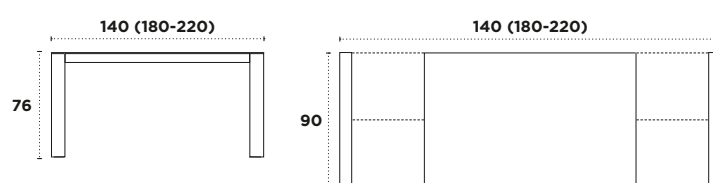

3 ESTRUCTURA / FRAME FINISH / FINITION STRUCTURE / FINITURE STRUTTURA

MEDIDAS / DIMENSIONS / DIMENSIONS / DIMENSIONI