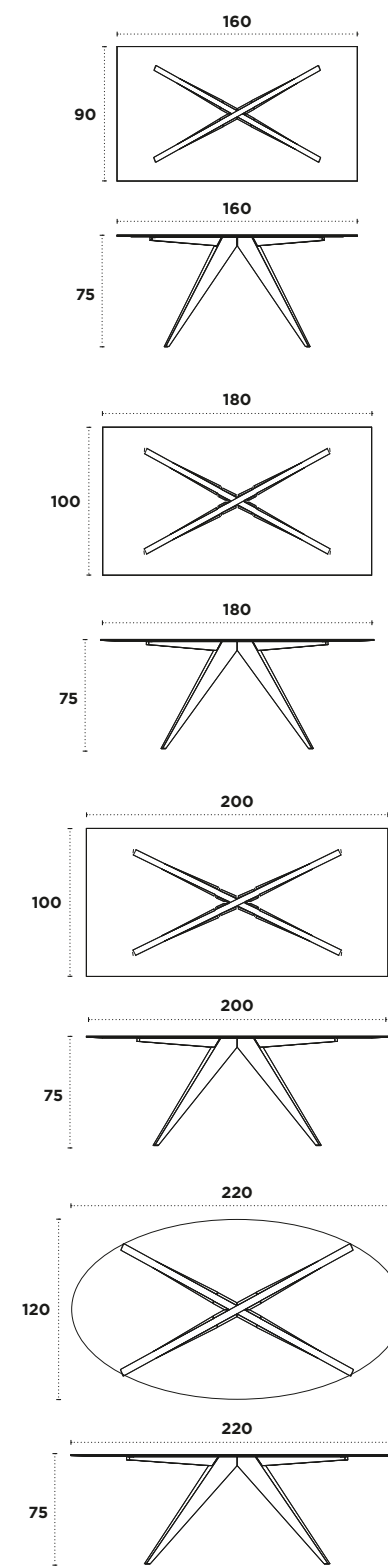

MEDIDAS / DIMENSIONS / DIMENSIONS / DIMENSIONI