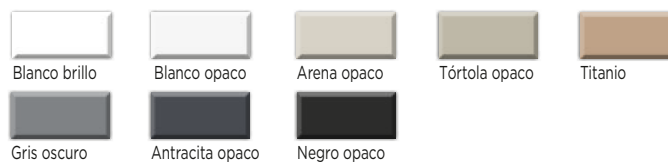

### ACABADO / FINISH / FINITION / FINITURA

- **Madera Haya Colores CH / Wood beech CH / Bois hêtre CH / Faggio di legno CH**

- **Madera Haya Lacados CH / Wood beech CH / Bois hêtre CH / Faggio di legno CH**