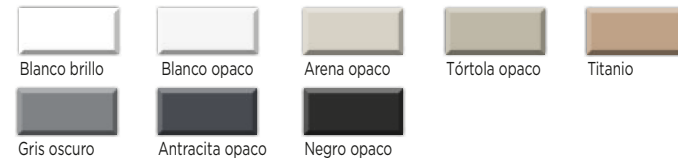

2 ACABADO PATAS / LEG FINISH / FINITION PEDS / FINITURA GAMBE

- **Madera / Wood / Bois / Legno**

Nogal Roble Fumé

- **Madera Haya Lacados CH / Wood beech CH / Bois hêtre CH / Faggio di legno CH**