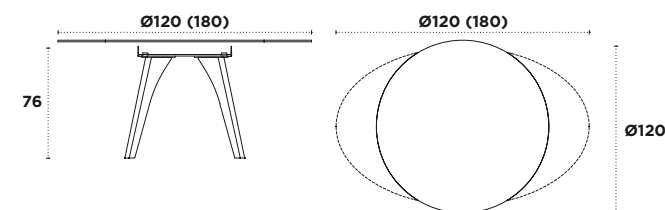

MEDIDAS / DIMENSIONS / DIMENSIONS / DIMENSIONI