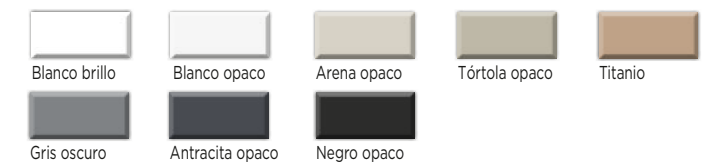

- **MDF Lacados RAL / MDF RAL / MDF RAL / MDF RAL**