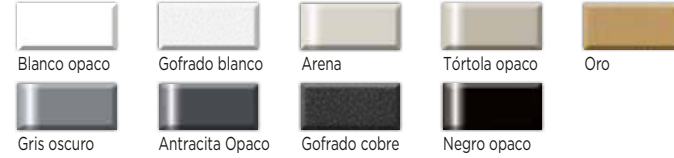

• Metal Lacado CH / Painted CH / Verni CH / Metallo laccato CH

• Metal Lacado RAL / Painted RAL / Verni RAL / Metallo laccato RAL

2 TAPIZADO / UPHOLSTERY / REVÊTEMENT / RIVESTIMENTO

- Piel / Leather / Cuir Sople / Pelle
- Ecopiel / Eco-Leather / Eco-Cuir / Ecopelle
- Tejidos / Fabrics / Tissu / Tessuto