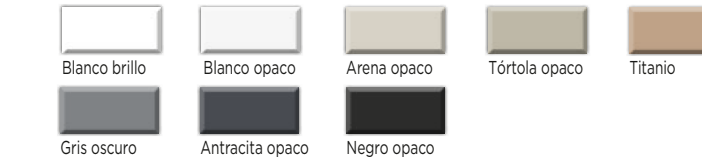

• Madera Haya Color Muestra / Wood beech sample / Bois hêtre échantillon / Legno faggio campione

• Madera Haya Lacados RAL / Wood beech RAL / Bois hêtre RAL / Legno faggio RAL

2 TAPIZADO / UPHOLSTERY / REVÊTEMENT / RIVESTIMENTO

- Piel / Leather / Cuir Sople / Pelle
- Ecopiel / Eco-Leather / Eco-Cuir / Ecopelle
- Tejidos / Fabrics / Tissu / Tessuto