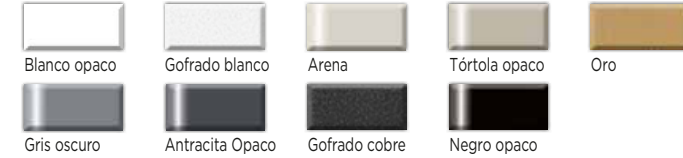

• Metal Lacado RAL / Painted RAL / Verni RAL / Metallo laccato RAL

2 TAPIZADO / UPHOLSTERY / REVÊTEMENT / RIVESTIMENTO

- Piel / Leather / Cuir Sople / Pelle
- Ecopiel / Eco-Leather / Eco-Cuir / Ecopelle
- Tejidos / Fabrics / Tissu / Tessuto