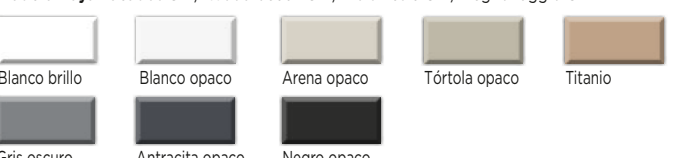

• Madera Haya Lacados CH / Wood beech CH / Bois hêtre CH / Legno faggio CH

• Madera Haya Color Muestra / Wood beech sample / Bois hêtre échantillon / Legno faggio campione

• Madera Haya Lacados RAL / Wood beech RAL / Bois hêtre RAL / Legno faggio RAL

2 TAPIZADO / UPHOLSTERY / REVÊTEMENT / RIVESTIMENTO

- Piel / Leather / Cuir Sople / Pelle
- Ecopiel / Eco-Leather / Eco-Cuir / Ecopelle
- Tejidos / Fabrics / Tissu / Tessuto