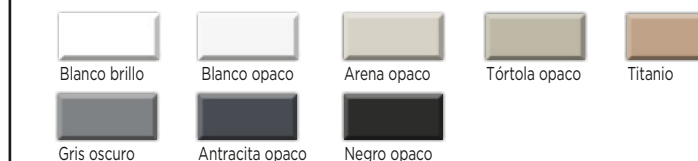

• Madera Fresno Color Muestra / Wood ash sample / Bois cendre échantillon / Legno frassino campione

• Madera Fresno Lacados RAL / Wood ash RAL / Bois cendre RAL / Legno frassino RAL

2 TAPIZADO / UPHOLSTERY / REVÊTEMENT / RIVESTIMENTO

- Piel / Leather / Cuir Sople / Pelle
- Ecopiel / Eco-Leather / Eco-Cuir / Ecopelle
- Tejidos / Fabrics / Tissu / Tessuto