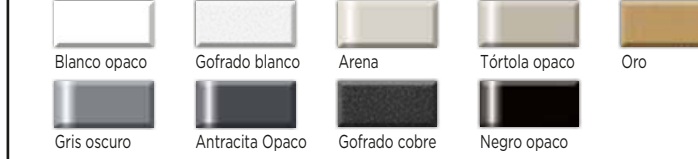

• Metal Lacado RAL / Painted RAL / Verni RAL / Metallo laccato RAL

2 TAPIZADO / UPHOLSTERY / REVÊTEMENT / RIVESTIMENTO

- Piel / Leather / Cuir Sople / Pelle
- Ecopiel / Eco-Leather / Eco-Cuir / Ecopelle
- Tejidos / Fabrics / Tissu / Tessuto