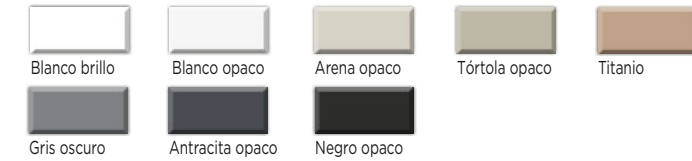

• Madera Haya Color Muestra / Wood beech sample / Bois hêtre échantillon / Legno faggio campione

• Madera Haya Lacados RAL / Wood beech RAL / Bois hêtre RAL / Legno faggio RAL

2 TAPIZADO / UPHOLSTERY / REVÊTEMENT / RIVESTIMENTO

- Piel / Leather / Cuir Sople / Pelle
- Ecopiel / Eco-Leather / Eco-Cuir / Ecopelle
- Tejidos / Fabrics / Tissu / Tessuto