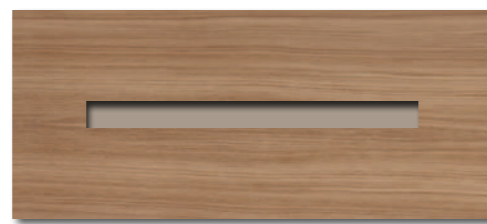

Opciones para cristales y uñeros para colección **LOFT**

APARADORES

UÑEROS

RD 63

CRISTALES

* Colores muestra, aportados por cliente incrementa sobre precio un 12%