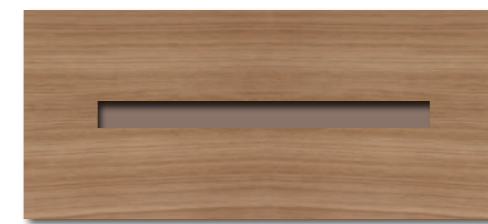

Opciones para cristales y uñeros para colección **LOFT**

APARADORES

UÑEROS

RD 65

CRISTALES

* Colores muestra, aportados por cliente incrementa sobre precio un 12%