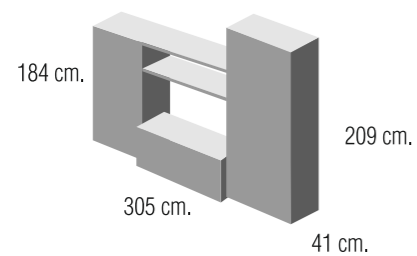

Color RD.82 / Cristal RD.Negro

muebles
GRUPO INTERMOBEL

Composición **2.01**