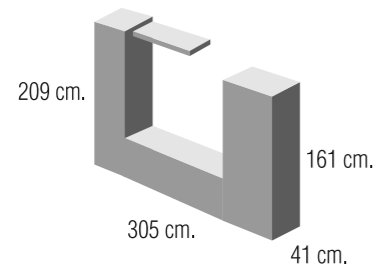

Color RD.60 / Cristal Negro

muebles
GRUPO INTERMOBEL

Composición **2.05**