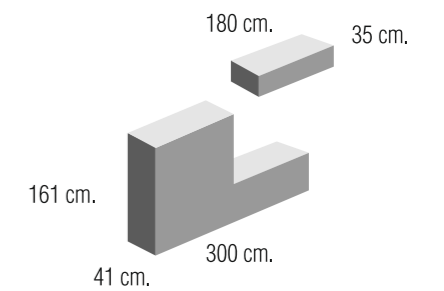

Composición **2.04**

Color RD.59 / Cristal Negro

GRUPO **INTERMOBEL**
muebles