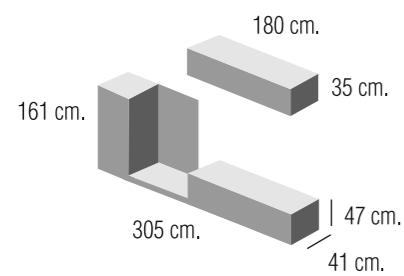

Composición 2.08

Color RD.52 / Cristal Negro

GRUPO muebles **INTERMOBEL**

70 cm.
20/25 cm. 100 cm.

Color RD.59 / Cristal Negro

Composición **2.09**

Composición **2.10**

Color RD.80 / Cristal Negro