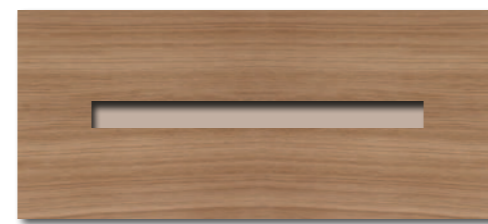

Opciones para cristales y uñeros para colección **LOFT**

APARADORES

UÑEROS

RD 64

CRISTALES

* Colores muestra, aportados por cliente incrementa sobre precio un 12%