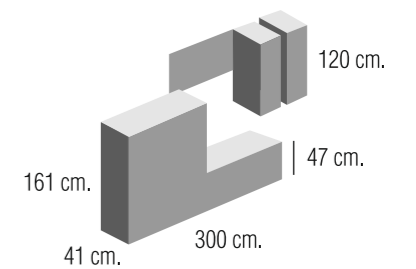

Composición **2.06**

Color RD.52 / Cristal RD.62

GRUPO **muebles**
INTERMOBEL