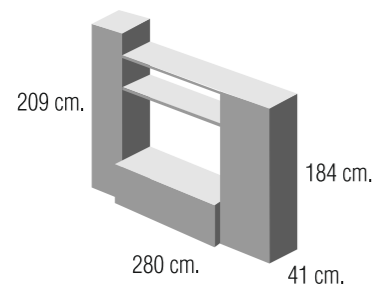

Color RD.81 / Cristal Negro

GRUPO muebles
INTERMOBEL

Composición **2.07**