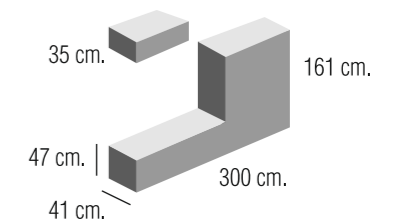

Composición **2.02**

Color RD.58 / Cristal RD.63

GRUPO **muebles**
INTERMOBEL