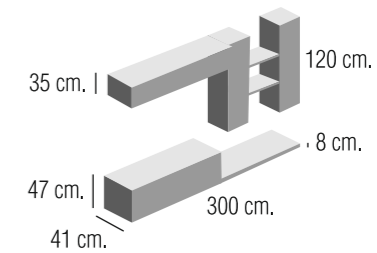

Composición 2.08

Color RD.52 / Cristal Negro

GRUPO muebles **INTERMOBEL**

70 cm.
20/25 cm. 100 cm.

Color RD.59 / Cristal Negro

Composición **2.09**

Composición **2.10**

Color RD.80 / Cristal Negro