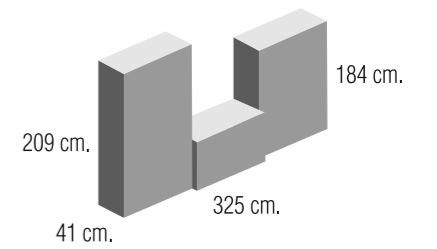

Composición **2.12**

Color RD.80 / Cristal Negro

GRUPO **muebles**
INTERMOBEL