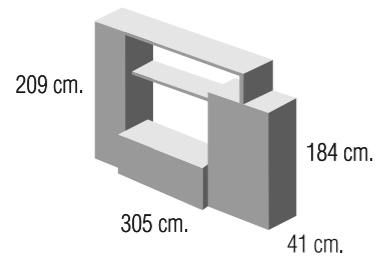

Color RD.83 / Cristal Negro

GRUPO muebles
INTERMOBEL

Composición **2.03**