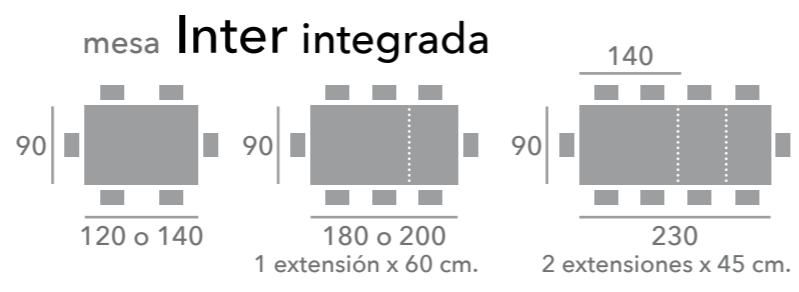

4

mesa Inter integrada silla Aqua

silla Aqua