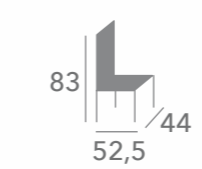

mesa House	silla 1235
---------------	---------------

4

4

mesa
House

silla
Niza

4

mesa centro elevable
House

mesa centro **House**

mesa
Aladino silla apilable
Helios

opciones de colores silla

opciones estructura mesa

muebles
INTERMOBEL

mesa **Aladino**

1 extensión x 60 cm.

silla apilable **Helios**

mesa
Aladino

silla
Argo

4

opciones estructura mesa

P94

P95

opciones de colores estructura, asiento a elegir

P15

P94