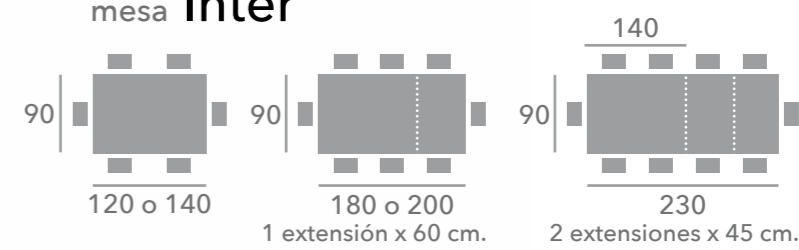

mesa
Inter

silla
Verona

34
35

4

INTERMOBEL