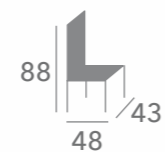

4

4

mesa 9500 con doble extensión. Medida total de largo 240 cm.

mesa centro elevable
9201

mesa centro 9201
55 | 105

mesa centro elevable
9301

mesa centro 9301
55 | 105

mesa centro elevable
9501

mesa centro 9501
55 | 105

4

silla
Padua

silla Padua

estas sillas solo se fabrican en el color y acabado de la foto

sillón
Tenerife

sillón Tenerife

sillón
City

sillón City

taburete
Nova

taburete Nova

sillón
Urban

sillón Urban

taburete
Real

taburete Real

sillas **Grupo 1**