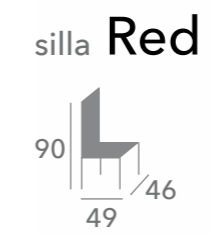

muebles
INTERMOBEL

mesa
House

silla
Red

4

mesa
House

silla
1231

silla
1233

silla 1233

4

silla
Real

silla Real

mesa House

mesa
House

mesa
House

silla
Red

4

mesa House	silla 1235
---------------	---------------

4

4

mesa
House

silla
Niza

4

mesa centro elevable
House

mesa centro **House**

mesa
Aladino silla apilable
Helios

opciones de colores silla

opciones estructura mesa

muebles
INTERMOBEL

mesa **Aladino**

1 extensión x 60 cm.

silla apilable **Helios**

mesa
Aladino