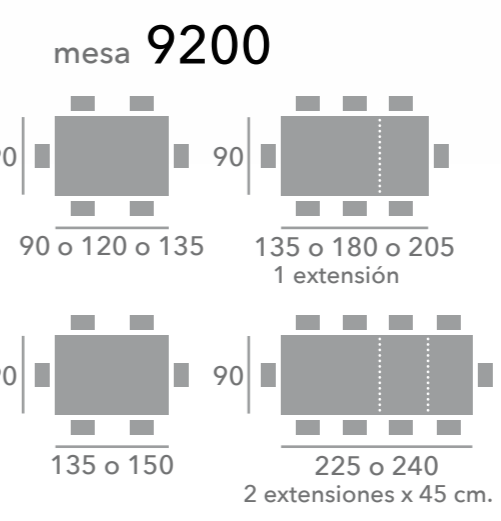

mesa
Aladino silla apilable
Helios

opciones de colores silla

opciones estructura mesa

muebles
INTERMOBEL

mesa **Aladino**

1 extensión x 60 cm.

silla apilable **Helios**

mesa
Aladino

P328

P900

P946

110
111

4

mesa
9200

silla
1231

114
115

mesa
9200

silla
2020

silla
2021

silla 2021

silla 2020

mesa 9200

silla Fresh

mesa 9200	silla Fresh
--------------	----------------