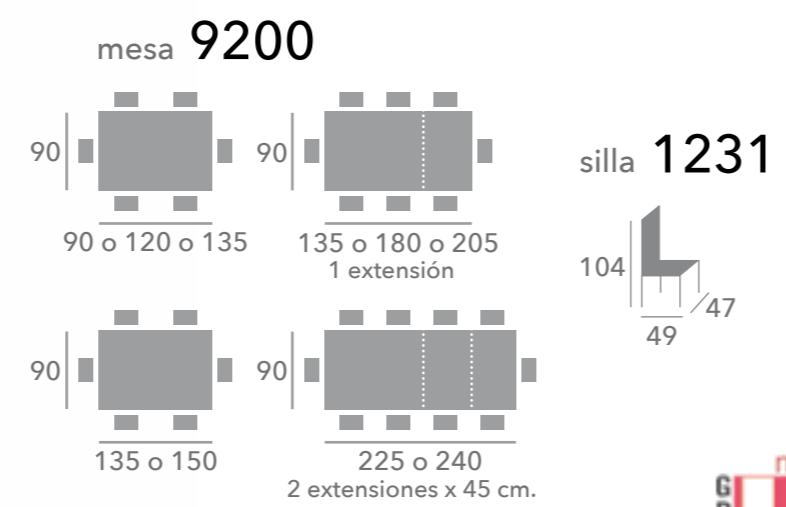

mesa
Aladino silla apilable
Helios

opciones de colores silla

opciones estructura mesa

muebles
INTERMOBEL

mesa **Aladino**

1 extensión x 60 cm.

silla apilable **Helios**

mesa
Aladino

P328

P900

P946

110
111

4

mesa
9200

silla
1231

114
115

mesa
9200

silla
2020

silla
2021

silla 2021

silla 2020

mesa 9200

silla Fresh

mesa 9200	silla Fresh
--------------	----------------