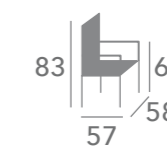

4

4

mesa 9500 con doble extensión. Medida total de largo 240 cm.

mesa centro elevable
9201

mesa centro 9201
55 | 105

mesa centro elevable
9301

mesa centro 9301
55 | 105

mesa centro elevable
9501

mesa centro 9501
55 | 105

4

silla
Padua

silla Padua

estas sillas solo se fabrican en el color y acabado de la foto

sillón
Tenerife

sillón Tenerife

sillón
City

sillón City

taburete
Nova

taburete Nova

sillón
Urban

sillón Urban

taburete
Real

taburete Real

sillas **Grupo 1**