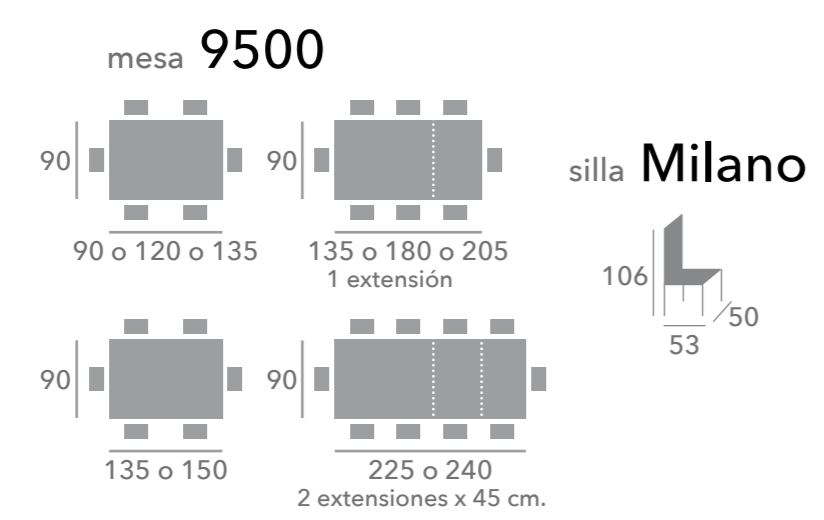

mesa
9200

silla
2020

silla
2021

silla 2021

silla 2020

mesa 9200

silla Fresh

mesa 9200	silla Fresh
--------------	----------------

4

mesa 9300 silla 1097

mesa 9500	silla Udine
--------------	----------------

4

mesa 9500

silla Udine

mesa
9500

silla
Milano

4

4

mesa 9500 con doble extensión. Medida total de largo 240 cm.

mesa centro elevable
9201

mesa centro 9201
55 | 105

mesa centro elevable
9301

mesa centro 9301
55 | 105

mesa centro elevable
9501