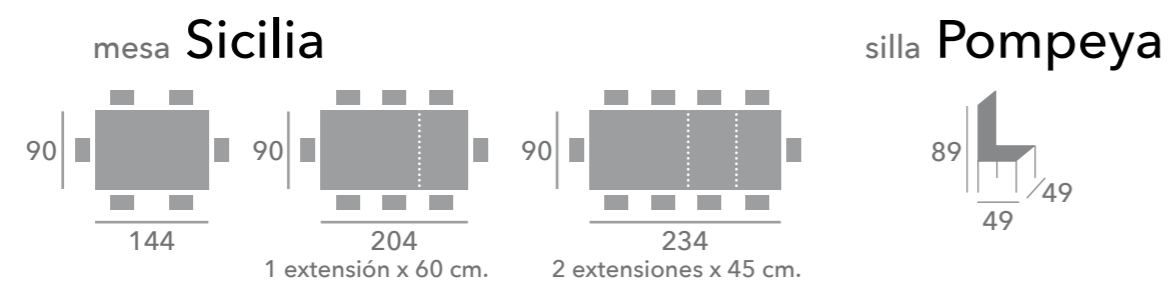

42 cm.

240 cm **INTERMOBEL**

4

42 cm.

1 ext. → 92 cm.

2 ext. → 141 cm.

3 ext. → 191 cm.

4 ext. → 240 cm.

mesa Consola de 42 x 90 extensible con 4 extensiones de 50 cm. hasta 240 cm.

4

silla plegable
Olivia

silla plegable Olivia

- opciones de colores silla
- P02
 - P87
 - P128

mesa
Sicilia

silla
Vintage

mesa Sicilia silla Pompeya