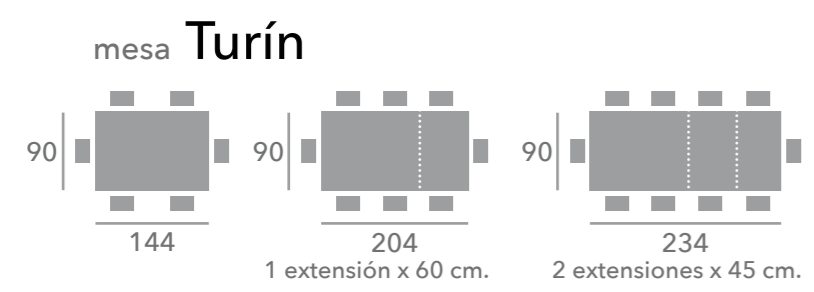

4

mesa Turín   silla Vintage