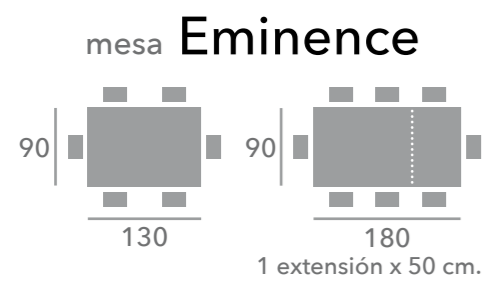

P94

P95

52
53

4

mesa Eminence silla apilable Led

opciones de colores carcasa silla

P266

P296