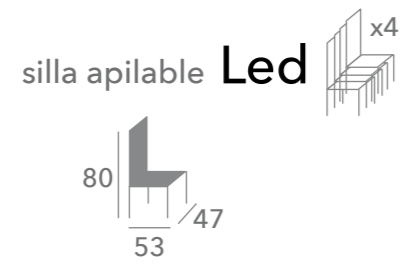

mesa centro elevable
Capri

mesa centro Capri

4

mesa
Capri

silla
Aqua

extensión mesa Capri

mesa Capri tapa porcelánico

colores estructura metálica mesa

P94

P95

52
53

4

mesa Eminence silla apilable Led

opciones de colores carcasa silla

P266

P296