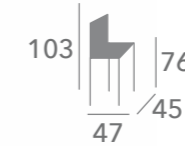

mesa centro 9501
55 | 105

4

silla
Padua

silla Padua

estas sillas solo se fabrican en el color y acabado de la foto

sillón
Tenerife

sillón Tenerife

sillón
City

sillón City

taburete
Nova

taburete Nova

sillón
Urban

sillón Urban

taburete
Real

taburete Real

sillas **Grupo 1**