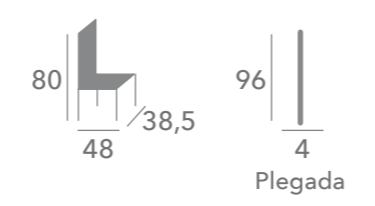

42 cm.

240 cm **INTERMOBEL**

4

42 cm.

1 ext. → 92 cm.

2 ext. → 141 cm.

3 ext. → 191 cm.

4 ext. → 240 cm.

mesa Consola de 42 x 90 extensible con 4 extensiones de 50 cm. hasta 240 cm.

4

silla plegable
Olivia

silla plegable Olivia

- opciones de colores silla
- P02
 - P87
 - P128

mesa
Sicilia

silla
Vintage

mesa Sicilia silla Pompeya