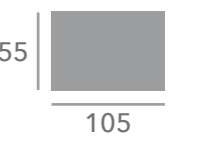

mesa House	silla 1235
---------------	---------------

4

4

mesa
House

silla
Niza

4

mesa centro elevable
House

mesa centro **House**

mesa
Aladino silla apilable
Helios

opciones de colores silla

opciones estructura mesa

muebles
INTERMOBEL

mesa **Aladino**

1 extensión x 60 cm.

silla apilable **Helios**

mesa
Aladino