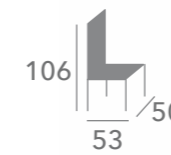

mesa
9200

silla
2020

silla
2021

silla 2021

silla 2020

mesa 9200

silla Fresh

mesa 9200	silla Fresh
--------------	----------------

4

mesa 9300 silla 1097

mesa 9500	silla Udine
--------------	----------------

4

mesa 9500

silla Udine

mesa
9500

silla
Milano

4

4

mesa 9500 con doble extensión. Medida total de largo 240 cm.

mesa centro elevable
9201

mesa centro 9201
55 | 105

mesa centro elevable
9301

mesa centro 9301
55 | 105

mesa centro elevable
9501