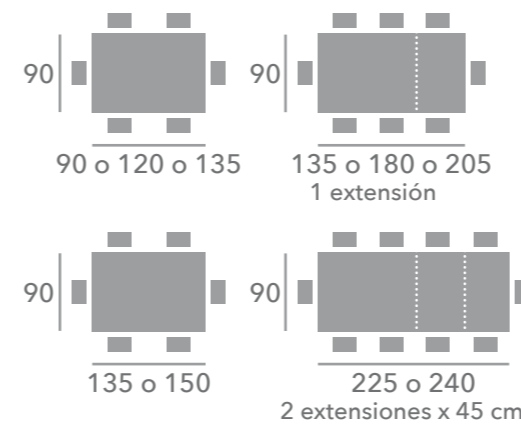

mesa
9200

silla
2020

silla
2021

silla 2021

silla 2020

mesa 9200

silla Fresh

mesa 9200	silla Fresh
--------------	----------------

4

mesa 9300 silla 1097

mesa 9500	silla Udine
--------------	----------------

4

mesa 9500

silla Udine

mesa
9500

silla
Milano

4

4

mesa 9500 con doble extensión. Medida total de largo 240 cm.

mesa centro elevable
9201

mesa centro 9201
55 | 105

mesa centro elevable
9301

mesa centro 9301
55 | 105

mesa centro elevable
9501