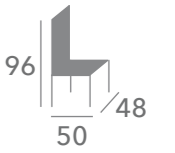

silla Verona