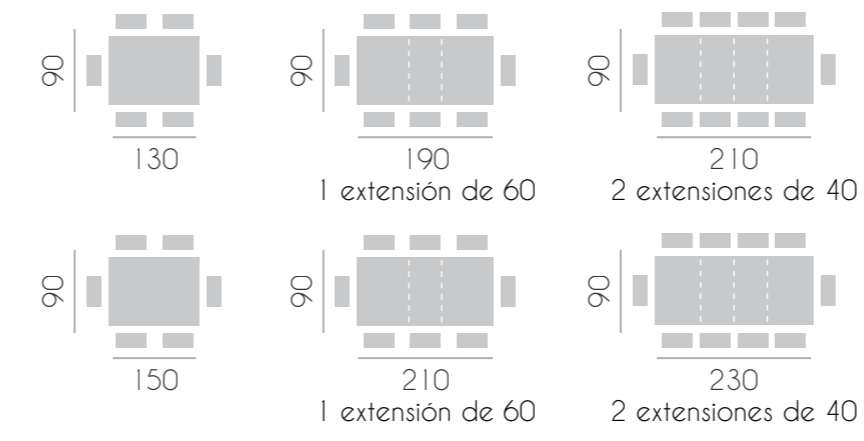

4

5

6

silla Orleans

mesa Washington

1 extensión de 60

2 extensiones de 40

muebles
INTERMOBEL

7

8

mesa centro redonda Orlando

medidas: Ø 80 cm. / Ø 110 cm.

9

mesa Florida

silla Sol

10

11

mesa Florida

14

silla Sol

muebles
INTERMOBEL

mesa centro elevable Miami

medidas: 115 x 60 cm.

15

-redondas: \varnothing 80/90/100/110/120/130/150/180 cm.

-cuadradas: 80/90/100 cm.

-rectangular: 100x80/120x80/140x90 cm.

muebles
INTERMOBEL

mesa Boston fija

silla Eclipse

28

mesa centro redonda Orlando