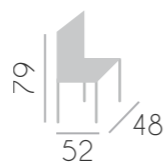

4

5

6

silla Orleans

mesa Washington

1 extensión de 60

2 extensiones de 40

muebles
INTERMOBEL

7

8

mesa centro redonda Orlando

medidas: Ø 80 cm. / Ø 110 cm.

9

mesa Florida

silla Sol

10

11

mesa Florida

14

silla Sol

muebles
INTERMOBEL

mesa centro elevable Miami

medidas: 115 x 60 cm.

15