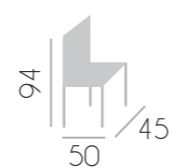

medidas: Ø 80 cm. / Ø 110 cm.

29

la mesa Boston fija se realiza en las siguientes medidas.

-redondas: 80/90/100/110/120/130/150/180 cm.

-cuadradas: 80/90/100 cm.

-rectangular: 100x80/120x80/140x90 cm.

silla Eclipse

mesa New York

37

mesa centro elevable New York

mesa centro elevable New York
medidas: 115 x 60 cm.

mesa Manhattan
silla Fresh

42

43

silla Fresh

mesa Manhattan

45

44

mesa centro fija Manhattan

medidas:
-redonda: Ø 80 cm. / Ø110 cm.
-elipse: 115 x 70 cm.

46

47

www.hgrobles.com