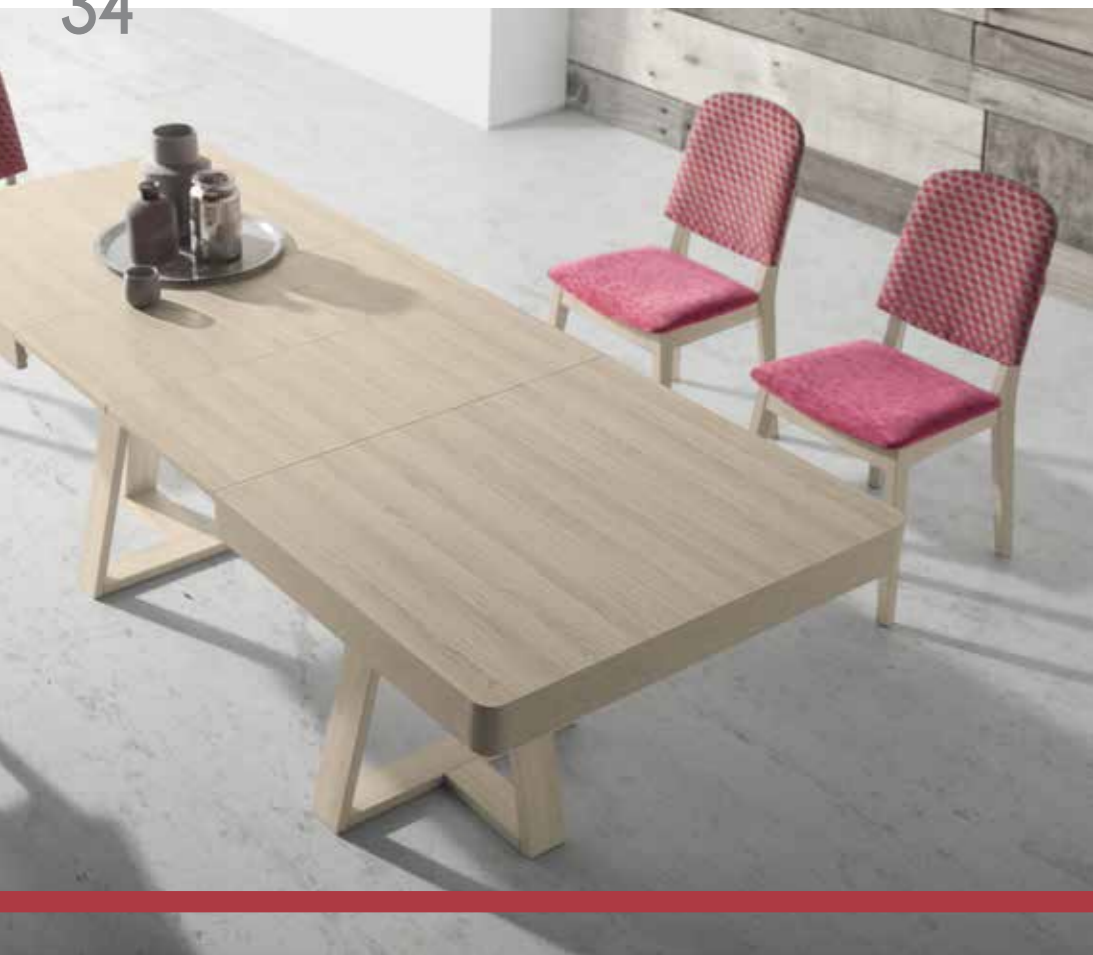

mesa New York

silla Planeta

34