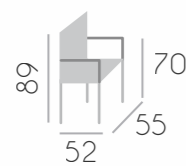

16

mesa centro elevable Miami

17

mesa Washington elipse

silla Acuario

mesa Washington elipse

silla Acuario

mesa centro Orlando elipse

medidas: 115 x 70 cm.

22

23

mesa Boston fija
sillón Chicago

26

sillón Chicago

27

la mesa Boston fija se realiza en las siguientes medidas.

-redondas: \varnothing 80/90/100/110/120/130/150/180 cm.

-cuadradas: 80/90/100 cm.

-rectangular: 100x80/120x80/140x90 cm.

muebles
INTERMOBEL

mesa Boston fija

silla Eclipse

28

mesa centro redonda Orlando

medidas: Ø 80 cm. / Ø 110 cm.

29

la mesa Boston fija se realiza en las siguientes medidas.

-redondas: 80/90/100/110/120/130/150/180 cm.

-cuadradas: 80/90/100 cm.

-rectangular: 100x80/120x80/140x90 cm.

silla Eclipse