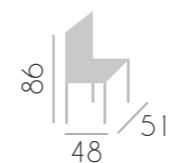

medidas: Ø 80 cm. / Ø 110 cm.

29

la mesa Boston fija se realiza en las siguientes medidas.

-redondas: 80/90/100/110/120/130/150/180 cm.

-cuadradas: 80/90/100 cm.

-rectangular: 100x80/120x80/140x90 cm.

silla Eclipse

30

31

silla Luna

mesa New York

silla Planeta

34

36

silla Planeta

mesa New York

37

mesa centro elevable New York

mesa centro elevable New York
medidas: 115 x 60 cm.

mesa Manhattan
silla Fresh

42

43

silla Fresh

mesa Manhattan

45

44

mesa centro fija Manhattan

medidas:
-redonda: Ø 80 cm. / Ø110 cm.
-elipse: 115 x 70 cm.

46

47

www.hgrobles.com