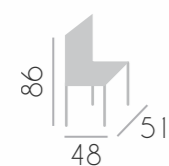

7

8

mesa centro redonda Orlando

medidas: Ø 80 cm. / Ø 110 cm.

9

mesa Florida

silla Sol

10

11

mesa Florida

14

silla Sol

muebles
INTERMOBEL

mesa centro elevable Miami

medidas: 115 x 60 cm.

15

16

mesa centro elevable Miami

17

mesa Washington elipse

silla Acuario

mesa Washington elipse

silla Acuario

mesa centro Orlando elipse

medidas: 115 x 70 cm.

22

23

mesa Boston fija
sillón Chicago

26

sillón Chicago

27

la mesa Boston fija se realiza en las siguientes medidas.