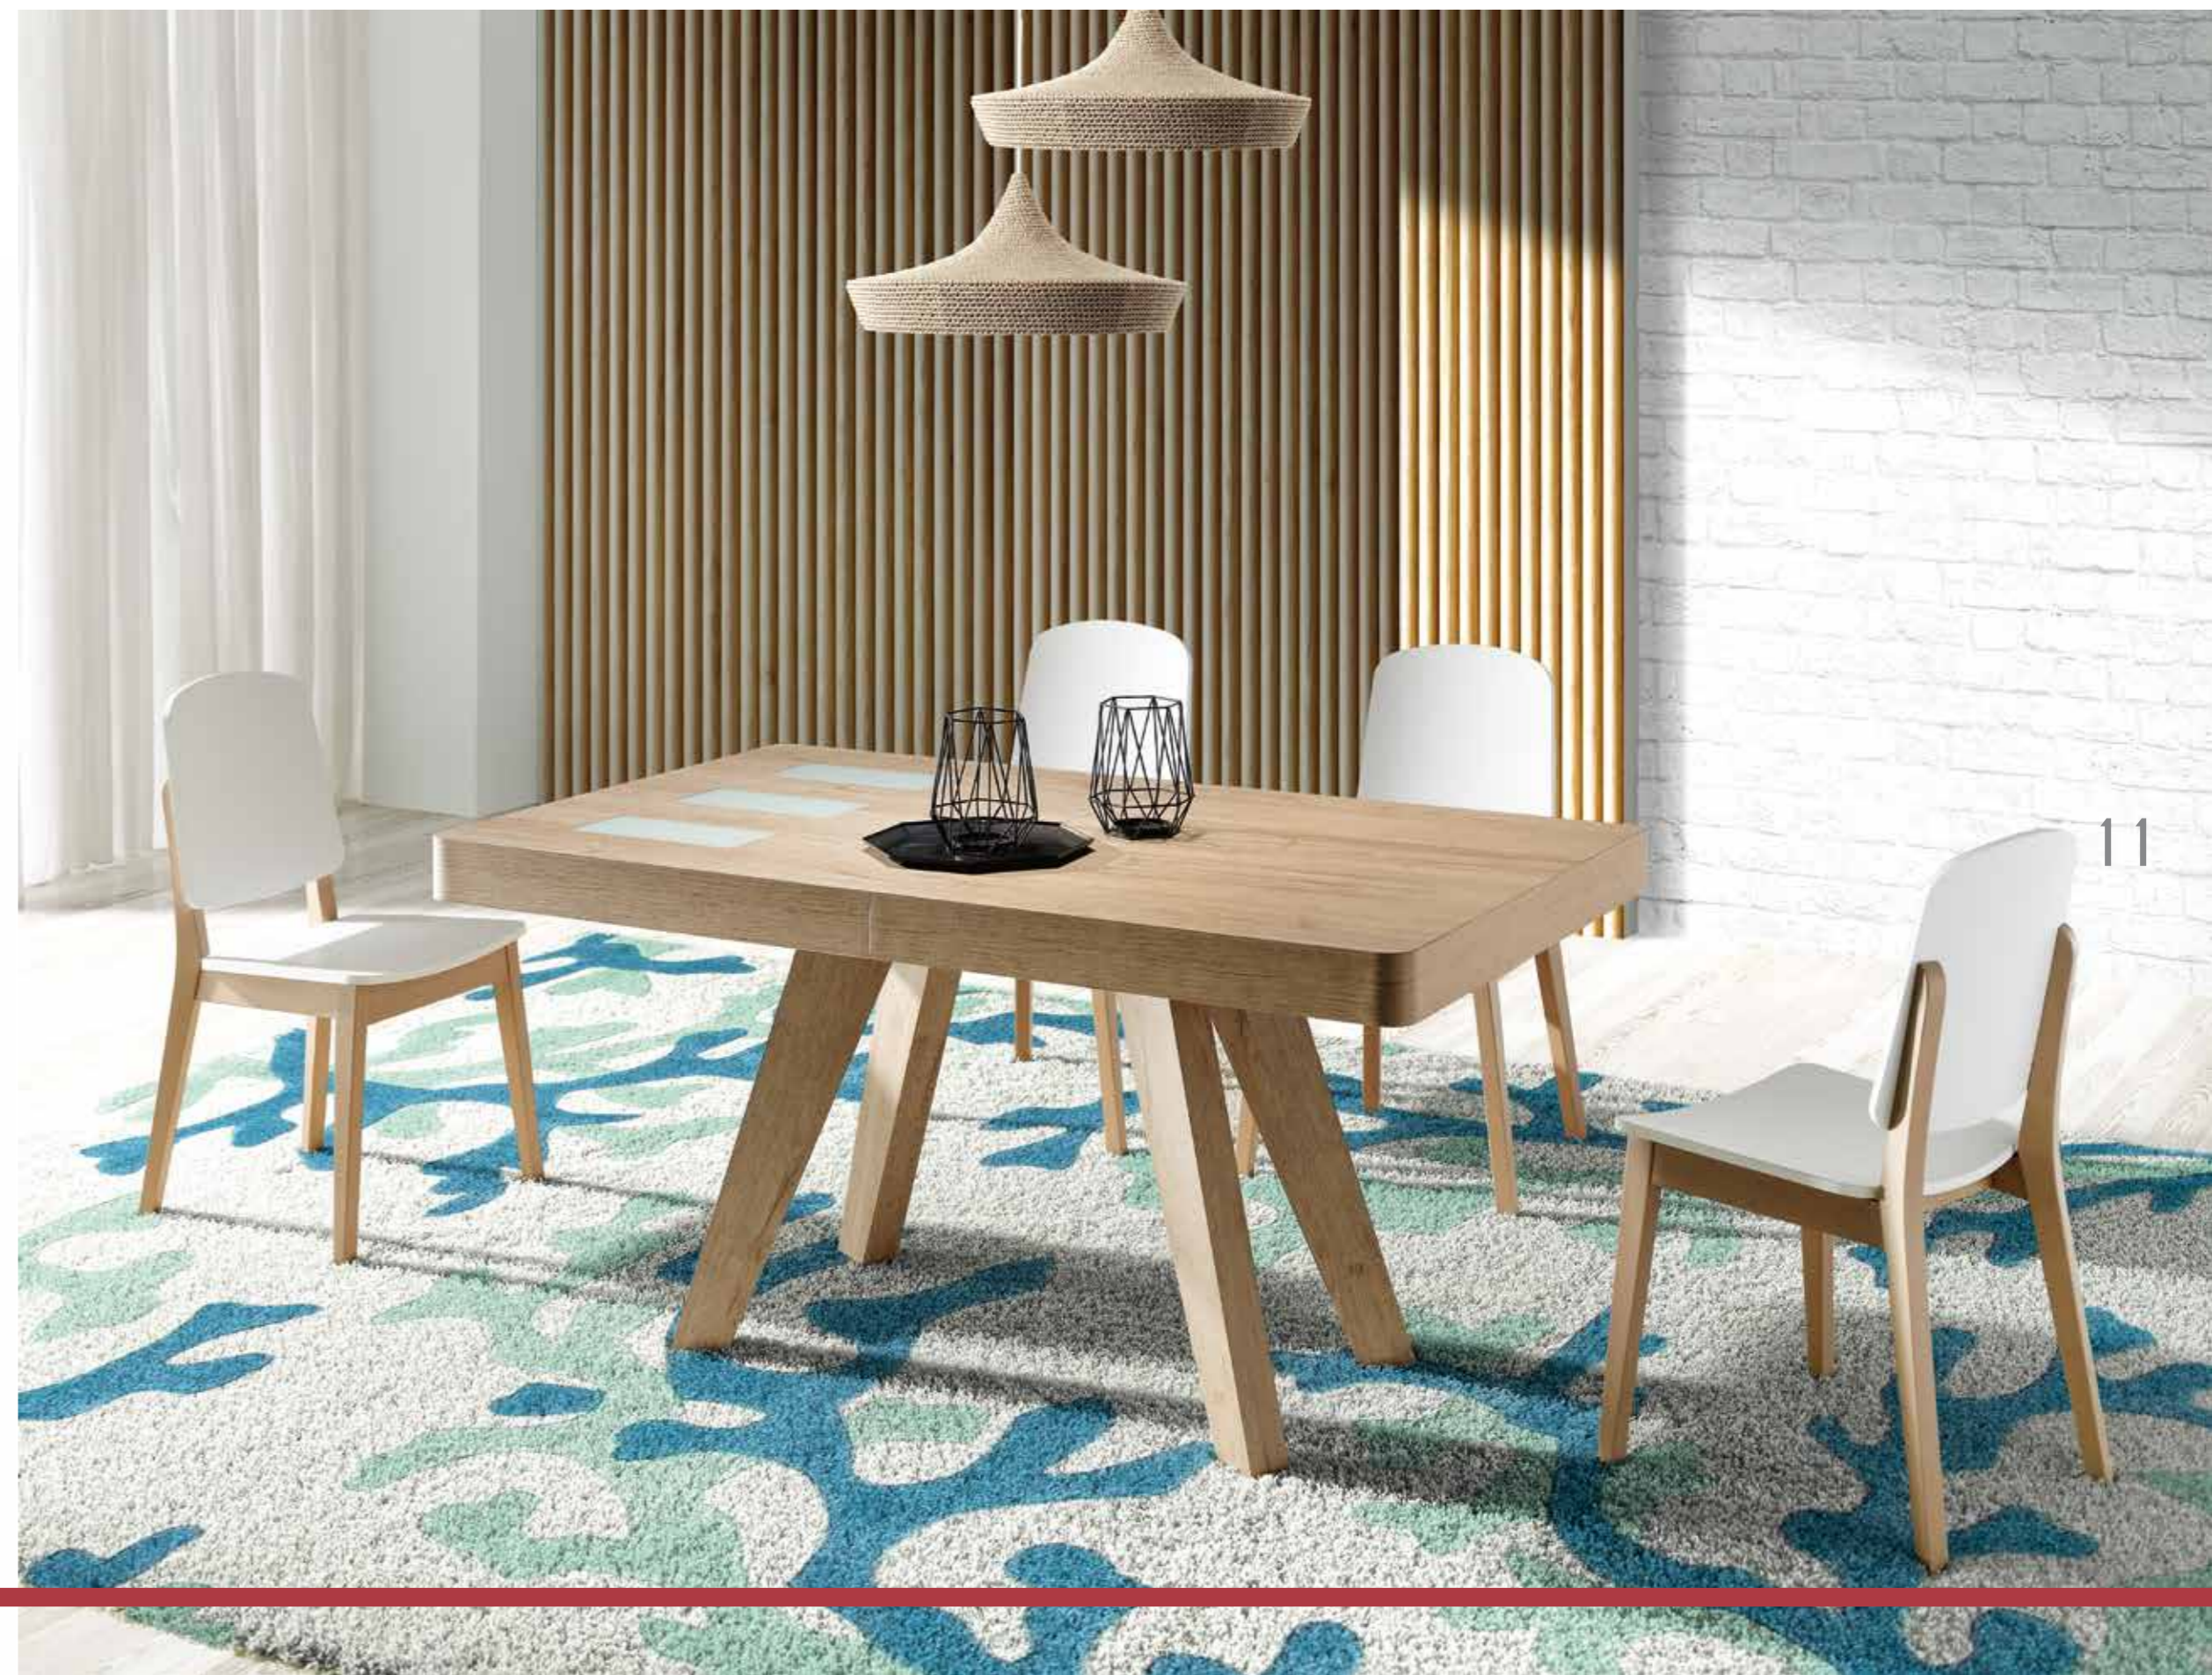

mesa Florida

silla Sol

10

11