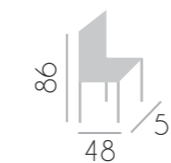

medidas: 115 x 70 cm.

22

23

mesa Boston fija
sillón Chicago

26

sillón Chicago

27

la mesa Boston fija se realiza en las siguientes medidas.

-redondas: \varnothing 80/90/100/110/120/130/150/180 cm.

-cuadradas: 80/90/100 cm.

-rectangular: 100x80/120x80/140x90 cm.

muebles
INTERMOBEL

mesa Boston fija

silla Eclipse

28

mesa centro redonda Orlando

medidas: Ø 80 cm. / Ø 110 cm.

29

la mesa Boston fija se realiza en las siguientes medidas.

-redondas: 80/90/100/110/120/130/150/180 cm.

-cuadradas: 80/90/100 cm.

-rectangular: 100x80/120x80/140x90 cm.

silla Eclipse

mesa New York

37

mesa centro elevable New York

mesa centro elevable New York
medidas: 115 x 60 cm.

mesa Manhattan
silla Fresh

42

43

silla Fresh