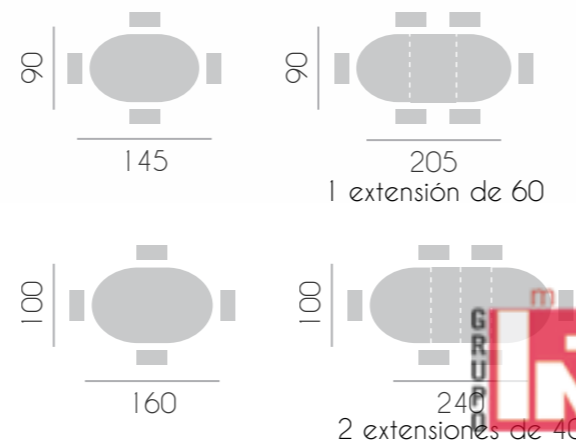

11

mesa Florida

14

silla Sol

muebles
INTERMOBEL

mesa centro elevable Miami

medidas: 115 x 60 cm.

15

16

mesa centro elevable Miami

17

mesa Washington elipse

silla Acuario

mesa Washington elipse

silla Acuario

mesa centro Orlando elipse

medidas: 115 x 70 cm.

22

23

mesa Boston fija
sillón Chicago

26

sillón Chicago

27

la mesa Boston fija se realiza en las siguientes medidas.

-redondas: \varnothing 80/90/100/110/120/130/150/180 cm.

-cuadradas: 80/90/100 cm.

-rectangular: 100x80/120x80/140x90 cm.

muebles
INTERMOBEL

mesa Boston fija

silla Eclipse

28

mesa centro redonda Orlando