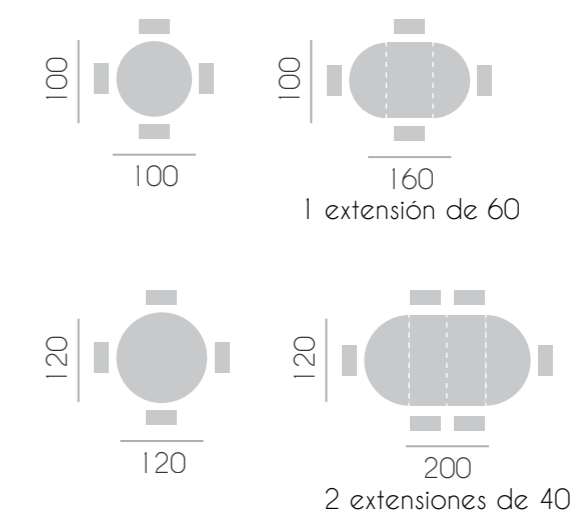

medidas: Ø 80 cm. / Ø 110 cm.

29

la mesa Boston fija se realiza en las siguientes medidas.

-redondas: 80/90/100/110/120/130/150/180 cm.

-cuadradas: 80/90/100 cm.

-rectangular: 100x80/120x80/140x90 cm.

silla Eclipse

mesa New York

37

mesa centro elevable New York

mesa centro elevable New York
medidas: 115 x 60 cm.

mesa Manhattan
silla Fresh

42

43

silla Fresh

mesa Manhattan

45

44

mesa centro fija Manhattan

medidas:
-redonda: Ø 80 cm. / Ø110 cm.
-elipse: 115 x 70 cm.

46

47

www.hgrobles.com