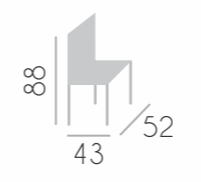

11

mesa Florida

14

silla Sol

muebles
INTERMOBEL

mesa centro elevable Miami

medidas: 115 x 60 cm.

15

16

mesa centro elevable Miami

17

mesa Washington elipse

silla Acuario

mesa Washington elipse

silla Acuario

mesa centro Orlando elipse

medidas: 115 x 70 cm.

22

23

mesa Boston fija
sillón Chicago

26

sillón Chicago

27

la mesa Boston fija se realiza en las siguientes medidas.

-redondas: \varnothing 80/90/100/110/120/130/150/180 cm.

-cuadradas: 80/90/100 cm.

-rectangular: 100x80/120x80/140x90 cm.

muebles
INTERMOBEL

mesa Boston fija

silla Eclipse

28

mesa centro redonda Orlando