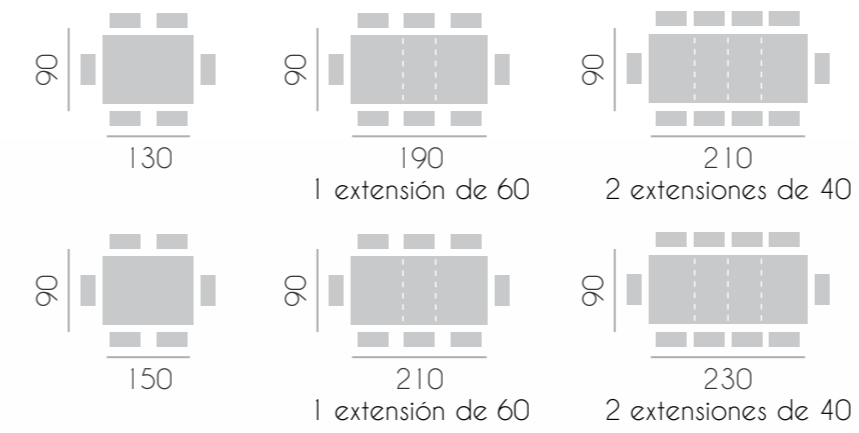

-redondas: \varnothing 80/90/100/110/120/130/150/180 cm.

-cuadradas: 80/90/100 cm.

-rectangular: 100x80/120x80/140x90 cm.

muebles
INTERMOBEL

mesa Boston fija

silla Eclipse

28

mesa centro redonda Orlando

medidas: Ø 80 cm. / Ø 110 cm.

29

la mesa Boston fija se realiza en las siguientes medidas.

-redondas: 80/90/100/110/120/130/150/180 cm.

-cuadradas: 80/90/100 cm.

-rectangular: 100x80/120x80/140x90 cm.

silla Eclipse

30

31

silla Luna

mesa New York

silla Planeta

34

36

silla Planeta

mesa New York

37

mesa centro elevable New York

mesa centro elevable New York
medidas: 115 x 60 cm.

mesa Manhattan
silla Fresh

42

43

silla Fresh