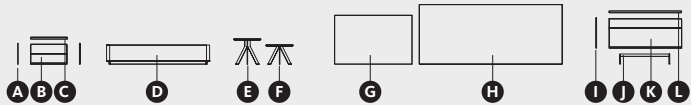

! Nota: Necesario añadir taco regulador en módulos "J".
Incremento ya aplicado: +6 puntos por módulo. Ver tarifa.

DESCRIPCIÓN	MEDIDAS	REF.	PT.	ACABADOS
A Lateral AddLiving (x2)	35 x 45 x 1	DB1-2	14	●
B Módulo AddLiving 2 Cajones	60,8 x 45 x 32	DBS-24S	157	● ●
C Sobre AddLiving	60,9 x 42,8 x 3	DB-3	27	●
D Canapé TAU	173 x 200 x 32	LBZ-601	814	●
E Mesita Nit. Porcelánico	∅45 x 42	MN-2	260	● ●
F Mesita Nit. Porcelánico	∅45 x 32	MN-1	247	● ●

• Medida cama y cabezal: **340 x 215 x 100 cm**

• Precio: **3085 puntos**

! Nota: Opción cabezal Plane con leds +60 pto/lateral, +85 pto/central
Incremento ya aplicado. Ver tarifa.

! Nota: Necesario añadir taco regulador en módulos "B".
Incremento ya aplicado: +6 puntos por módulo. Ver tarifa.