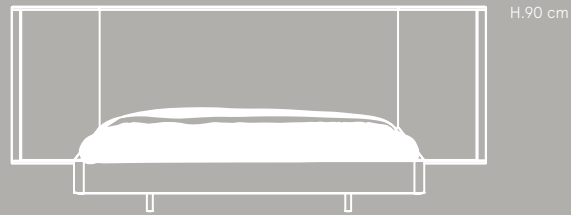

COLECCIÓN PLANE

Un cabezal con dos profundidades y dos alturas; para generar un relieve y así dar dinamismo al diseño de tu habitación.

El diseño del cabezal **Plane** se presenta con opción tapizada o laminada, ambas con la posibilidad de añadir leds. El diseño del cabezal ofrece un estante dónde apoyar tus libros y cuadros.

LIFEBOX
Cabezal Homage

Marco: Gris Vulcano
Plafón: Nácar
W. 331,2 D.8 H.90 cm

LIFEBOX
Cama aro

Bancada: Gris vulcano
W. 173,1 D.211,1 H.32 cm

Medida:
W.331,2 D.215,3 H.90 cm

muebles
GRUPO INTERMOBEL

ho- mage

cabezas

W.191,2 D.8 H.50 cm

W.271,2 D.8 H.90 cm

W.286,2 D.8 H.100 cm

muebles
GRUPO INTERMOBEL

LIFEBOX^{NUEVO}
Cabezal Homage Colgado

Marco y plafón: Haya

W.261,3 D.8 H.50 cm