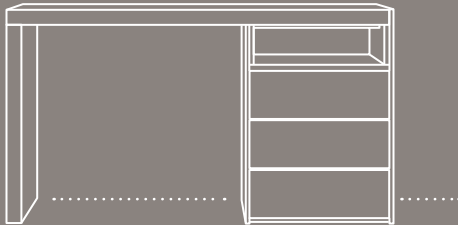

Medida cama y cabezal:
W.441,2 D.249 H.90 cm

muebles
INTERMOBEL

add- living

escritorios y
tocadores

W.93,3 D.45 H.72 cm

W.121,6 D.45 H.72 cm

W.123,6 D.45 H.72 cm

ADDLIVING