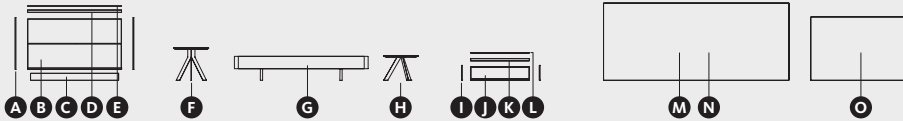

Zona DÍA

DESCRIPCIÓN	MEDIDAS	REF.	PT.	ACABADOS
A Lateral AddLiving (x2)	67 x 45 x 1	DB1-4	21	●
B Módulo AddLiving 2 Cajones	121,6 x 45 x 64	DBS-46S	468	● ●
C Zócalo AddLiving	114,4 x 35 x 9	DZA-20	35	●
D Sobre AddLiving	121,7 x 42,8 x 3	DB-3	54	●
E Encimera porcelánica	121,7 x 42,8 x 0,3	CP-F	199	●
F Mesita Nit. Cristal Lacado	∅45 x 42	MN-2	244	● ●
G Base cama aro	173,1 x 201,1 x 32	LQR-53K	356	●

• Medida cama y cabezal: **340 x 216,1 x 100 cm**

• Precio: **2474 puntos**

! Nota: Necesario añadir taco regulador en módulos "J".
Incremento ya aplicado: +6 puntos por módulo. Ver tarifa.