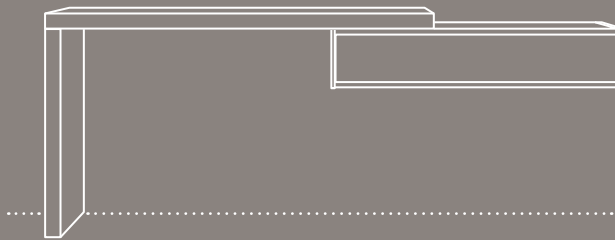

W.121,6 D.45 H.72 cm