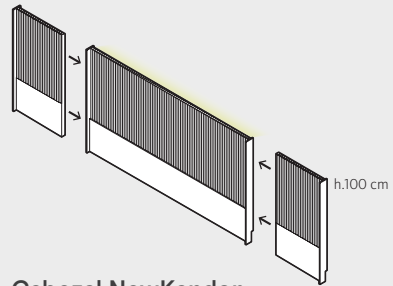

Cabezal NewKandor.

Medidas disponibles:

W.161,2 / 171,2 / 181,2 cm

Accesorio lateral: **W.50 / 75 / 100 cm**

Cabezales Lisos.

Disponibles en versión AV, AW y AX. Medidas disponibles:

W.161,2 / 171,2 / 181,2 cm