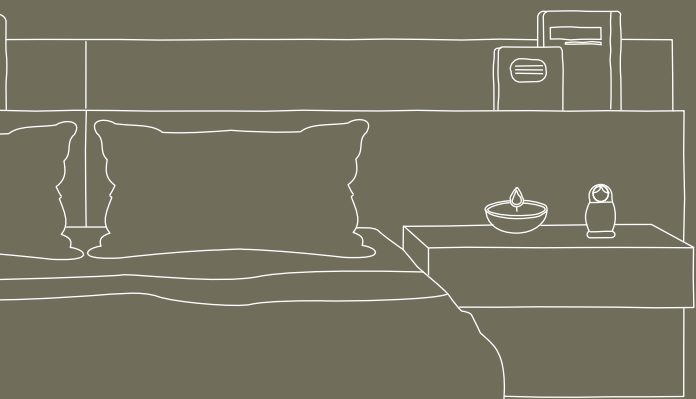

m u b l e s

GRUPPO **INTERMOBEL**