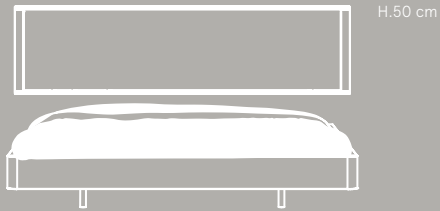

COLECCIÓN PLANE

Un cabezal con dos profundidades y dos alturas; para generar un relieve y así dar dinamismo al diseño de tu habitación.

El diseño del cabezal **Plane** se presenta con opción tapizada o laminada, ambas con la posibilidad de añadir leds. El diseño del cabezal ofrece un estante dónde apoyar tus libros y cuadros.

cabezas

W.191,2 D.8 H.50 cm

W.271,2 D.8 H.90 cm

W.286,2 D.8 H.100 cm

muebles
GRUPO INTERMOBEL

LIFEBOX^{NUEVO}
Cabezal Homage Colgado

Marco y plafón: Haya

W.261,3 D.8 H.50 cm