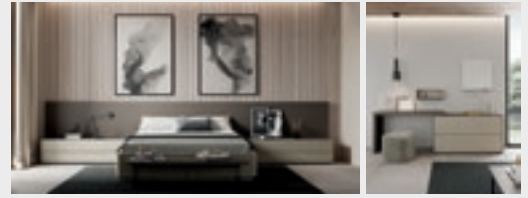

Zona DÍA

DESCRIPCIÓN	MEDIDAS	REF.	PT.	ACABADOS
A Lateral AddLiving (x4)	35 x 45 x 1	DB1-2	14	●
B Módulo AddLiving 2 Cajones (x2)	121,6 x 45 x 32	DBS-26S	301	●
C Sobre AddLiving (x2)	121,7 x 42,8 x 3	DB-3	54	●
D Encimera compact (x2)	121,7 x 42,8 x 0,6	CM-F	86	●
E Canapé TAU	173 x 200 x 32	LBZ-601	814	●
F Cabezal Liso a suelo. Esp	181,2 x 5 x 90	LC-181L	200	●
G Lateral Cabezal Liso (x2). Esp	130 x 5 x 90	LC-100L	147	●
H Patas metálicas AddLiving	114 x 38 x 24	DPM-28	194	●

DESCRIPCIÓN	MEDIDAS	REF.	PT.	ACABADOS
I Pata de apoyo	8 x 8 x 24	DPI-01	45	●
J Sobre AddLiving	132,5 x 42,8 x 3	DB-3	58	●
K Mesa para cama Blink. Esp	125 x 45 x 72	LAF-BLQ	215	●
L Cubo metálico	51 x 15 x 19	MMJ131	64	● ● ●
M Lateral AddLiving (x2)	67 x 45 x 1	DB1-4	21	●
N Módulo 2 Cajones	121,6 x 45 x 64	DBS-46S	367	●
O Sobre AddLiving	121,7 x 42,8 x 3	DB-3	54	●
P Espejo con repisa	60 x 60	EJ-11	155	●

• Medida cama y cabezal: **441,2 x 205 x 90 cm**

• Precio: **3440 puntos**

! Nota: Necesario añadir taco regulador en módulos "B" y "N". Incremento ya aplicado: +9 puntos por módulo. Ver tarifa.

DESCRIPCIÓN	MEDIDAS	REF.	PT.	ACABADOS
A Lateral AddLiving	83 x 45 x 1	DB1-5	24	●
B Módulo AddLiving 2 Cajones	45,6 x 45 x 64	DBS-42S	169	● ●
C Lateral AddLiving. Esp	64 x 45 x 1	DB1-4	25	●
D Módulo AddLiving 1 Cajón	121,6 x 45 x 16	DBC-16S	197	● ●
E Sobre AddLiving	121,7 x 42,8 x 3	DB-3	54	●
F Lateral AddLiving	19 x 45 x 1	DB1-1	9	●

DESCRIPCIÓN	MEDIDAS	REF.	PT.	ACABADOS
G Espejo circular	ø60	EJ-02	196	●
H Cabezal Liso - con leds	181,2 x 7 x 100	LC-181LN	404	●
I Lateral cabezal Liso (x2)	75 x 5 x 100	LC-75L	98	● ●
J Base plana tablero fenólico	162 x 192 x 32	CBF-601	599	●
K Mesita Nit. Cristal lacado	ø45 x 42	MN-2	244	● ●
L Mesita Nit. Cristal lacado	ø45 x 32	MN-1	231	● ●

• Medida cama y cabezal: **311,2 x 199 x 100 cm**

• Precio: **2348 puntos**