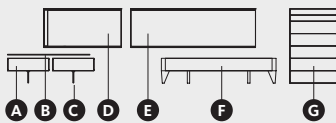

DESCRIPCIÓN	MEDIDAS	REF.	PT.	ACABADOS
A Módulos cama matrimonio (x2)	53,2 x 48 x 16	BF1-166P	95	●
B Encimera grueso 1cm	106,4 x 48 x 1	C1-1	28	●
C Pata apoyo (x2)	8 x 8 x 16	DPI-00	44	●

• Medida cama y cabezal: **322 x 201,1 x 96 cm**

• Precio: **1388 puntos**