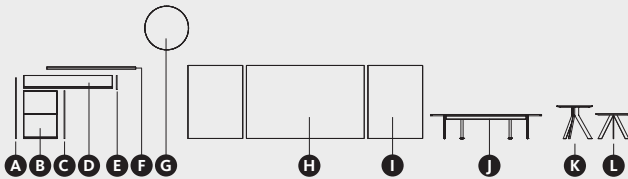

DESCRIPCIÓN	MEDIDAS	REF.	PT.	ACABADOS
A Lateral AddLiving (x4)	35 x 45 x 1	DB1-2	14	●
B Módulo AddLiving 2 Cajones (x2)	121,6 x 45 x 32	DBS-26S	301	●
C Sobre AddLiving (x2)	121,7 x 42,8 x 3	DB-3	54	●
D Encimera compact (x2)	121,7 x 42,8 x 0,6	CM-F	86	●
E Canapé TAU	173 x 200 x 32	LBZ-601	814	●
F Cabezal Liso a suelo. Esp	181,2 x 5 x 90	LC-181L	200	●
G Lateral Cabezal Liso (x2). Esp	130 x 5 x 90	LC-100L	147	●
H Patas metálicas AddLiving	114 x 38 x 24	DPM-28	194	●

DESCRIPCIÓN	MEDIDAS	REF.	PT.	ACABADOS
I Pata de apoyo	8 x 8 x 24	DPI-01	45	●
J Sobre AddLiving	132,5 x 42,8 x 3	DB-3	58	●
K Mesa para cama Blink. Esp	125 x 45 x 72	LAF-BLQ	215	●
L Cubo metálico	51 x 15 x 19	MMJ131	64	● ● ●
M Lateral AddLiving (x2)	67 x 45 x 1	DB1-4	21	●
N Módulo 2 Cajones	121,6 x 45 x 64	DBS-46S	367	●
O Sobre AddLiving	121,7 x 42,8 x 3	DB-3	54	●
P Espejo con repisa	60 x 60	EJ-11	155	●

• Medida cama y cabezal: **441,2 x 205 x 90 cm**

• Precio: **3440 puntos**

! Nota: Necesario añadir taco regulador en módulos "B" y "N". Incremento ya aplicado: +9 puntos por módulo. Ver tarifa.

DESCRIPCIÓN	MEDIDAS	REF.	PT.	ACABADOS
A Lateral AddLiving	83 x 45 x 1	DB1-5	24	●
B Módulo AddLiving 2 Cajones	45,6 x 45 x 64	DBS-42S	169	● ●
C Lateral AddLiving. Esp	64 x 45 x 1	DB1-4	25	●
D Módulo AddLiving 1 Cajón	121,6 x 45 x 16	DBC-16S	197	● ●
E Sobre AddLiving	121,7 x 42,8 x 3	DB-3	54	●
F Lateral AddLiving	19 x 45 x 1	DB1-1	9	●

DESCRIPCIÓN	MEDIDAS	REF.	PT.	ACABADOS
G Espejo circular	ø60	EJ-02	196	●
H Cabezal Liso - con leds	181,2 x 7 x 100	LC-181LN	404	●
I Lateral cabezal Liso (x2)	75 x 5 x 100	LC-75L	98	● ●
J Base plana tablero fenólico	162 x 192 x 32	CBF-601	599	●
K Mesita Nit. Cristal lacado	ø45 x 42	MN-2	244	● ●
L Mesita Nit. Cristal lacado	ø45 x 32	MN-1	231	● ●

• Medida cama y cabezal: **311,2 x 199 x 100 cm**

• Precio: **2348 puntos**

! Nota: Necesario añadir herraje para colgar en módulos "D". Incremento ya aplicado: +15 puntos por módulo. Ver tarifa.

! Nota: Necesario añadir taco regulador en módulo "B". Incremento ya aplicado: +6 puntos por módulo. Ver tarifa.