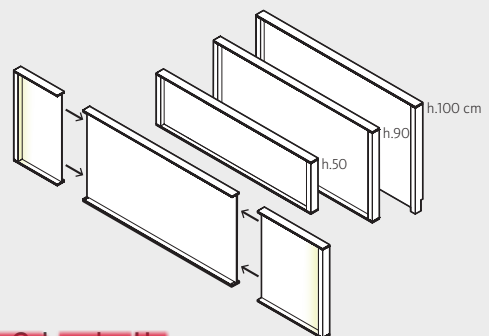

life- box

cabezales y accesorios

Cabezal Plane.

Medidas disponibles:

Ancho fuelle.

Accesorio lateral: **Ancho fuelle.**

Cabezal NewKandor.

Medidas disponibles:

W.161,2 / 171,2 / 181,2 cm

Accesorio lateral: **W.50 / 75 / 100 cm**

Cabezales Lisos.

Disponibles en versión AV, AW y AX. Medidas disponibles:

W.161,2 / 171,2 / 181,2 cm

Accesorio lateral: **W.50 / 75 / 100 cm**

Cabezal Paralex.

Medidas disponibles:

Ancho fuelle.

Cabezales AV, AW y AX.

Disponibles en versión cristal / espejo.

Medidas disponibles:

W.161,2 / 171,2 / 181,2 cm

Accesorio lateral: **W.50 / 75 / 100 cm**

Cabezales Homage.

Medidas disponibles:

W.161,2 / 171,2 / 181,2 cm

Accesorio lateral: **W.50 / 75 / 100 cm**