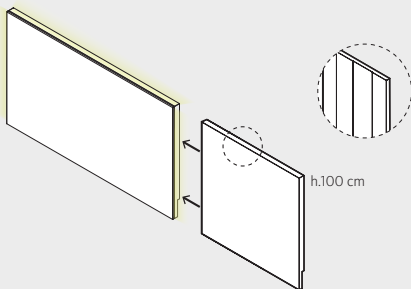

Cabezales Lisos.

Disponibles en versión AV, AW y AX. Medidas disponibles:

W.161,2 / 171,2 / 181,2 cm

Accesorio lateral: **W.50 / 75 / 100 cm**