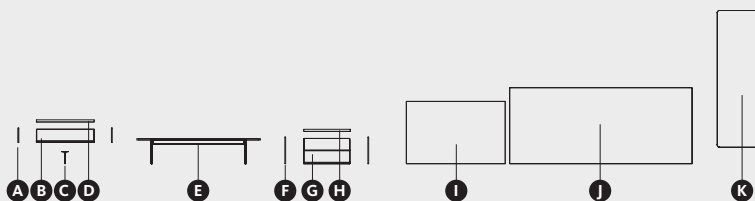

DESCRIPCIÓN	MEDIDAS	REF.	PT.	ACABADOS
A Lateral AddLiving (x2)	19 x 45 x 1	DB1-1	9	●
B Módulo AddLiving 1 Cajón	76 x 45 x 16	DBC-15S	115	●
C Pata apoyo	8 x 8 x 16	DPI-00	44	● ●
D Sobre AddLiving	76,1 x 42,8 x 3	DB-3	33	●
E Base plana tablero fenólico	162 x 192 x 32	CBF-601	599	●

• Medida cama y cabezal: **340 x 207 x 100 cm**

• Precio: **2291 puntos**

DESCRIPCIÓN	MEDIDAS	REF.	PT.	ACABADOS
F Lateral AddLiving (x2)	35 x 45 x 1	DB1-2	14	●
G Módulo AddLiving 2 Cajones	60,8 x 45 x 32	DBS-24S	157	●
H Sobre AddLiving	60,9 x 42,8 x 3	DB-3	27	●
I Cabezal Plane - Lateral. Con leds	130 x 10 x 82	LCP-1L	205	●
J Cabezal Plane tapizado. Con leds	240 x 15 x 100	LC-240T	759	●
K Espejo	60 x 180 x 2,2	EJ-13	338	●

! Nota: Opción cabezal Plane con leds +60 pto/lateral, +85 pto/central
Incremento ya aplicado. Ver tarifa.

! Nota: Necesario añadir herraje para colgar en módulos "B".
Incremento ya aplicado: +10 puntos por módulo. Ver tarifa.

! Nota: Necesario añadir taco regulador en módulos "G".
Incremento ya aplicado: +6 puntos por módulo. Ver tarifa.