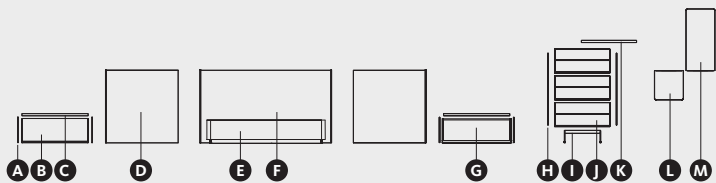

Accesorio lateral: **W.50 / 75 / 100 cm**

Cabezales Homage.

Medidas disponibles:

W.161,2 / 171,2 / 181,2 cm

Accesorio lateral: **W.50 / 75 / 100 cm**

DESCRIPCIÓN	MEDIDAS	REF.	PT.	ACABADOS
A Lateral AddLiving (x4)	35 x 45 x 1	DB1-2	14	●
B Módulo AddLiving 1 Cajón	91,2 x 45 x 32	DBC-23S	143	●
C Sobre AddLiving (x2)	91,3 x 42,8 x 3	DB-3	40	●
D Cabezal NewKandor lateral (x2)	100 x 8 x 100	LNK-100	169	●
E Canapé TAU	173 x 200 x 32	LBZ-601	814	●
F Cabezal NewKandor. Leds	181,2 x 8 x 100	LNK-181	246	●