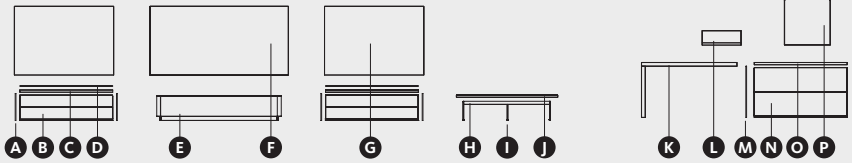

Zona DÍA

DESCRIPCIÓN	MEDIDAS	REF.	PT.	ACABADOS
A Lateral AddLiving (x4)	35 x 45 x 1	DB1-2	14	●
B Módulo AddLiving 2 Cajones (x2)	121,6 x 45 x 32	DBS-26S	301	●
C Sobre AddLiving (x2)	121,7 x 42,8 x 3	DB-3	54	●
D Encimera compact (x2)	121,7 x 42,8 x 0,6	CM-F	86	●
E Canapé TAU	173 x 200 x 32	LBZ-601	814	●
F Cabezal Liso a suelo. Esp	181,2 x 5 x 90	LC-181L	200	●
G Lateral Cabezal Liso (x2). Esp	130 x 5 x 90	LC-100L	147	●
H Patas metálicas AddLiving	114 x 38 x 24	DPM-28	194	●

DESCRIPCIÓN	MEDIDAS	REF.	PT.	ACABADOS
I Pata de apoyo	8 x 8 x 24	DPI-01	45	●
J Sobre AddLiving	132,5 x 42,8 x 3	DB-3	58	●
K Mesa para cama Blink. Esp	125 x 45 x 72	LAF-BLQ	215	●
L Cubo metálico	51 x 15 x 19	MMJ131	64	● ● ●
M Lateral AddLiving (x2)	67 x 45 x 1	DB1-4	21	●
N Módulo 2 Cajones	121,6 x 45 x 64	DBS-46S	367	●
O Sobre AddLiving	121,7 x 42,8 x 3	DB-3	54	●
P Espejo con repisa	60 x 60	EJ-11	155	●

• Medida cama y cabezal: **441,2 x 205 x 90 cm**

• Precio: **3440 puntos**

! Nota: Necesario añadir taco regulador en módulos "B" y "N". Incremento ya aplicado: +9 puntos por módulo. Ver tarifa.

DESCRIPCIÓN	MEDIDAS	REF.	PT.	ACABADOS
A Lateral AddLiving	83 x 45 x 1	DB1-5	24	●
B Módulo AddLiving 2 Cajones	45,6 x 45 x 64	DBS-42S	169	● ●
C Lateral AddLiving. Esp	64 x 45 x 1	DB1-4	25	●
D Módulo AddLiving 1 Cajón	121,6 x 45 x 16	DBC-16S	197	● ●
E Sobre AddLiving	121,7 x 42,8 x 3	DB-3	54	●
F Lateral AddLiving	19 x 45 x 1	DB1-1	9	●

DESCRIPCIÓN	MEDIDAS	REF.	PT.	ACABADOS
G Espejo circular	ø60	EJ-02	196	●
H Cabezal Liso - con leds	181,2 x 7 x 100	LC-181LN	404	●
I Lateral cabezal Liso (x2)	75 x 5 x 100	LC-75L	98	● ●
J Base plana tablero fenólico	162 x 192 x 32	CBF-601	599	●
K Mesita Nit. Cristal lacado	ø45 x 42	MN-2	244	● ●
L Mesita Nit. Cristal lacado	ø45 x 32	MN-1	231	● ●

• Medida cama y cabezal: **311,2 x 199 x 100 cm**

• Precio: **2348 puntos**