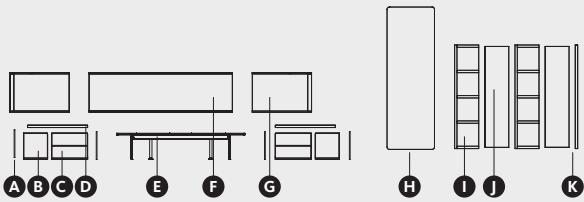

• Medida cama y cabezal: **233 x 206 x 100 cm**

• Precio: **1672 puntos**

! Nota: Necesario añadir tacos Ref. KX-R en módulos "A" y "D". Incremento ya aplicado: +6 puntos por módulo. Ver tarifa.

Información Técnica