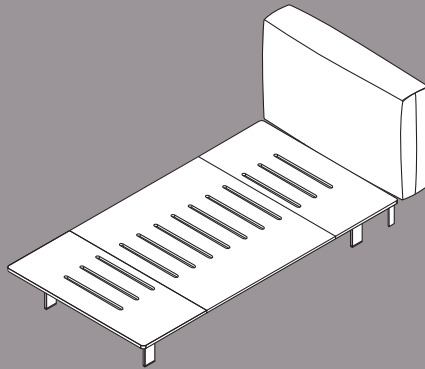

muebles
GRUPO INTERMOBEL

fat

Cabezales

“Leer en la cama más
cómodamente que en el sofá.”

GRUPO
INTERMOBEL

COLECCIÓN FAT

El cabezal **Fat** tiene un fondo acolchado de 20 cm de profundidad y una altura de 68 cm. Va apoyado sobre dos patas metálicas de h:32 cm y anclado a la estructura de cama de base fenólica, de este modo puede apoyarse a pared o actuar como cama exenta.

Base Plana Fenólica

Bancada: Laca Nácar
Base: Tablero fenólico antideslizante

Medida cama y cabezal:
W.162 D.212 H.100 cm

Medida tocador:
W.154 D.45 H.115 cm

muebles
INTERNOBEL

life- box

cama Fat

para colchones de:
90, 105, 135, 150 y 160 cm