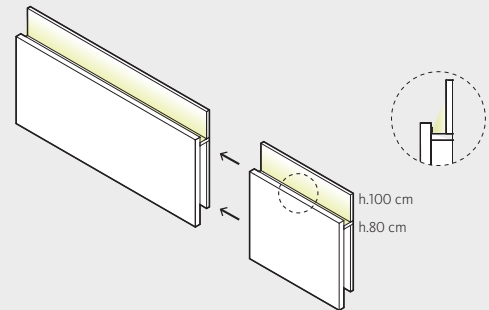

Cabezal NewKandor.

Medidas disponibles:

W.161,2 / 171,2 / 181,2 cm

Accesorio lateral: **W.50 / 75 / 100 cm**

Cabezales Lisos.

Disponibles en versión AV, AW y AX. Medidas disponibles:

W.161,2 / 171,2 / 181,2 cm

Accesorio lateral: **W.50 / 75 / 100 cm**

Cabezal Paralex.

Medidas disponibles:

Ancho fuelle.

Cabezales AV, AW y AX.

Disponibles en versión cristal / espejo.

Medidas disponibles:

W.161,2 / 171,2 / 181,2 cm