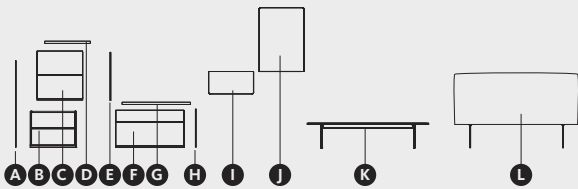

DESCRIPCIÓN	MEDIDAS	REF.	PT.	ACABADOS
A Base plana tablero fenólico	162 x 192 x 32	CBF-601	599	●
B Cabezal Fat	162 x 20 x 100	CTZ3-60	694	● ●
C Mesita Nit. Porcelánico	∅45 x 32	MN-1	247	● ●
D Armario NewKandor cristal	260,3 x 69,2 x 240	W82-2603	2442	● ●

• Medida cama y cabezal: **162 x 212 x 100 cm**

• Precio: **3982 puntos**

DESCRIPCIÓN	MEDIDAS	REF.	PT.	ACABADOS
A Lateral AddLiving	115 x 45 x 1	DB1-7	33	●
B Módulo AddLiving Diáfano	60,8 x 45 x 48	DBH-34	78	● ●
C Módulo AddLiving 2 Cajones	60,8 x 45 x 64	DBS-44S	187	● ●
D Sobre AddLiving	60,9 x 42,8 x 3	DB-3	27	●
E Lateral AddLiving. Esp	64 x 45 x 1	DB1-4	25	●
F Módulo AddLiving 2 Cajones	91,2 x 45 x 48	DBS-33S	213	● ●

• Medida cama y cabezal: **162 x 212 x 100 cm**

• Precio: **2230 puntos**

DESCRIPCIÓN	MEDIDAS	REF.	PT.	ACABADOS
G Sobre AddLiving	91,3 x 42,8 x 3	DB-3	40	●
H Lateral AddLiving	51 x 45 x 1	DB1-3	18	●
I Espejo sin repisa	60 x 30	EJ-10	125	●
J Espejo con repisa	60 x 85	EJ-12	191	●
K Base plana tablero fenólico	162 x 192 x 32	CBF-601	599	●
L Cabezal Fat	162 x 20 x 100	CTZ3-60	694	●

! Nota: Necesario añadir taco regulador en módulos "B" y "F". Incremento ya aplicado: +6 puntos por módulo. Ver tarifa.