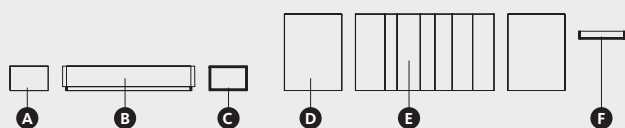

DESCRIPCIÓN	MEDIDAS	REF.	PT.	ACABADOS
A Módulo cama matrimonio	70 x 48 x 32	BF1-325P	173	● ●
B Canapé TAU	173 x 200 x 32	LBZ-501	814	● ● ●
C Módulo Kubox diáfano	50 x 50 x 32	K32-LTD	62	●

• Medida cama y cabezal: **331,2 x 205 x 100 cm**

• Precio: **1534 puntos**

DESCRIPCIÓN	MEDIDAS	REF.	PT.	ACABADOS
D Accesorio lateral cabezal Liso (x2)	75 x 5 x 100	LC-75L	98	●
E Cabezal AW	181,2 x 5 x 100	LC-181AW	240	● ● ●
F Complemento para colgar	60,8 x 27 x 13	PL-E60U	49	●

! Nota: Necesario añadir tacos Ref. KX-R en módulo "A".
Incremento ya aplicado: +6 puntos por módulo. Ver tarifa.