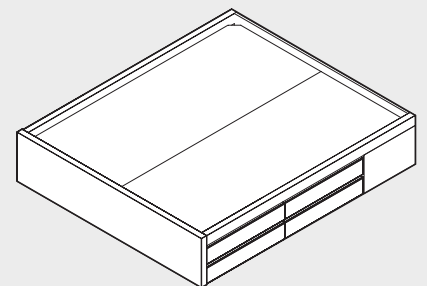

Cama aro sin patas.

Medidas disponibles:
Somier: 135 / 150 / 160 cm
H.32 cm

Cama Aro.

Medidas disponibles:
Somier: 90 / 105 / 135 / 150 / 160 cm
H.32 cm

Canapé TAU.

Medidas disponibles:
Somier: 135 / 150 / 160 cm
H.32 cm / H.40 cm