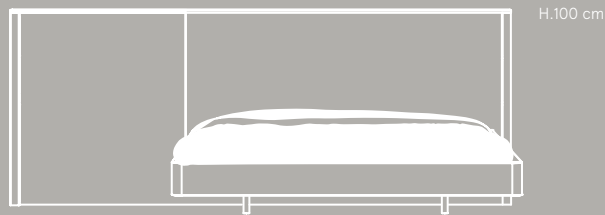

COLECCIÓN PLANE

Un cabezal con dos profundidades y dos alturas; para generar un relieve y así dar dinamismo al diseño de tu habitación.

El diseño del cabezal **Plane** se presenta con opción tapizada o laminada, ambas con la posibilidad de añadir leds. El diseño del cabezal ofrece un estante dónde apoyar tus libros y cuadros.

LIFEBOX
Cabezal Homage

Marco: Gris Vulcano
Plafón: Nácar
W. 331,2 D.8 H.90 cm

LIFEBOX
Cama aro

Bancada: Gris vulcano
W. 173,1 D.211,1 H.32 cm

Medida:
W.331,2 D.215,3 H.90 cm

muebles
GRUPO INTERMOBEL

ho- mage

cabezas

W.191,2 D.8 H.50 cm

W.271,2 D.8 H.90 cm

W.286,2 D.8 H.100 cm

muebles
GRUPO INTERMOBEL

LIFEBOX^{NUEVO}
Cabezal Homage Colgado

Marco y plafón: Haya

W.261,3 D.8 H.50 cm