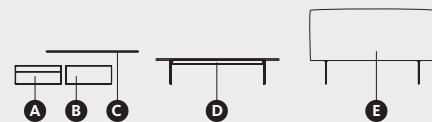

DESCRIPCIÓN	MEDIDAS	REF.	PT.	ACABADOS
A Módulo cama matrimonio	60,8 x 48 x 24	BF2-244P	137	●
B Módulo cama matrimonio	60,8 x 48 x 24	BF1-244P	110	●

• Medida total: **162 x 222 x 100 cm**

• Precio: **1478 puntos**

DESCRIPCIÓN	MEDIDAS	REF.	PT.	ACABADOS
C Encimera grueso 1cm	121,6 x 48 x 1	C1-1	32	●
D Base plana tablero fenólico	162 x 202 x 32	CBF-602	612	●
E Cabezal Fat	162 x 20 x 100	CTZ3-60	587	● ●