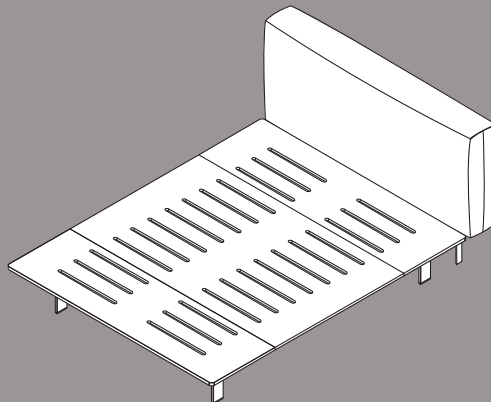

muebles
GRUPO INTERMOBEL

fat

Cabezales

“Leer en la cama más
cómodamente que en el sofá.”

GRUPO
INTERMOBEL

COLECCIÓN FAT

El cabezal **Fat** tiene un fondo acolchado de 20 cm de profundidad y una altura de 68 cm. Va apoyado sobre dos patas metálicas de h:32 cm y anclado a la estructura de cama de base fenólica, de este modo puede apoyarse a pared o actuar como cama exenta.

Base Plana Fenólica

Bancada: Laca Nácar
Base: Tablero fenólico antideslizante

Medida cama y cabezal:
W.162 D.212 H.100 cm

Medida tocador:
W.154 D.45 H.115 cm

muebles
INTERNOBEL

life- box

cama Fat

para colchones de:
90, 105, 135, 150 y 160 cm

Cama Fat. h.100 cm
w.92 / 107 cm

Cama Fat. h.100 cm
w.137 / 152 / 162 cm

muebles
GRUPO **INTERMOBEL**

Grau

Platin

Poppy

Chalk

Tejidos Spradling®