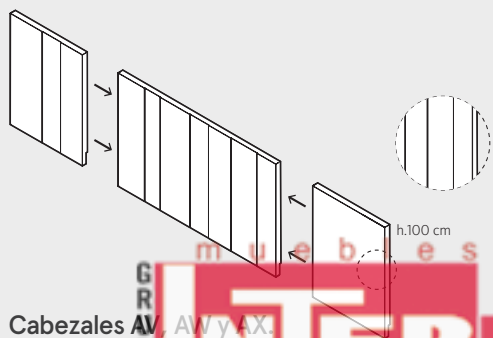

Cabezal NewKandor.

Medidas disponibles:

W.161,2 / 171,2 / 181,2 cm

Accesorio lateral: **W.50 / 75 / 100 cm**

Cabezales Lisos.

Disponibles en versión AV, AW y AX. Medidas disponibles:

W.161,2 / 171,2 / 181,2 cm

Accesorio lateral: **W.50 / 75 / 100 cm**

Cabezal Paralex.

Medidas disponibles:

Ancho fuelle.

Cabezales AV, AW y AX.

Disponibles en versión cristal / espejo.

Medidas disponibles:

W.161,2 / 171,2 / 181,2 cm