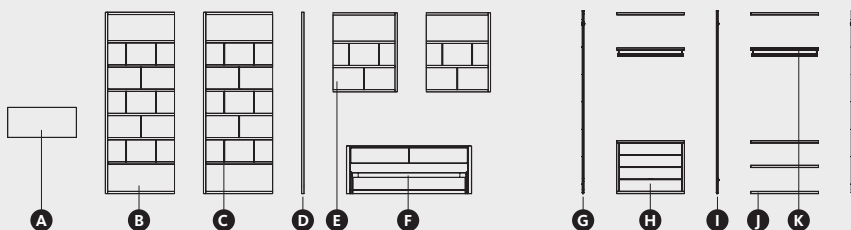

Información Técnica

DESCRIPCIÓN	MEDIDAS	REF.	PT.	ACABADOS
A Escritorio AddBox	90,9 x 39,6	PDE-33	128	●
B Elemento AddBox a suelo (x2). Esp	91,2 x 26 x 240	MRA103	566	● ●
C Divisores AddBox (x22)	29 x 22,7	SD1-AT	12	●
D Montante de cierre AddBox. Esp	3 x 26 x 240	MRA100	105	●
E AddBox para colgar (x2). Esp	83,2 x 26 x 105	MCA43	324	● ●

• Medida total abierta: **537 x 231,5 x 240 cm**

• Precio: **4712 puntos**

DESCRIPCIÓN	MEDIDAS	REF.	PT.	ACABADOS
F Cama vertical Blink	165 x 231,5 x 63	MXV-150C	1264	● ●
G Columna aluminio Opened (x2)	2 x 40,9 x 240	QMS-90L	166	●
H Módulo para apoyar	89,3 x 50 x 70	VE-8934C	342	●
I Columna aluminio Opened	2 x 40,9 x 240	QMS-90C	166	●
J Estante (x5)	89,3 x 50	VE-893	43	● ●
K Estante con barra de colgar (x2)	89,3 x 50	VE-893B	58	●

! Nota: Opción con leds +146 puntos.
Incremento no aplicado. Ver tarifa AddBox