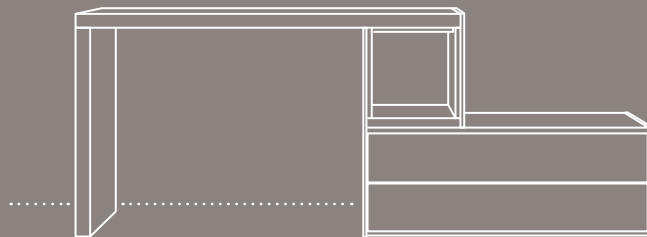

W.123,6 D.45 H.72 cm