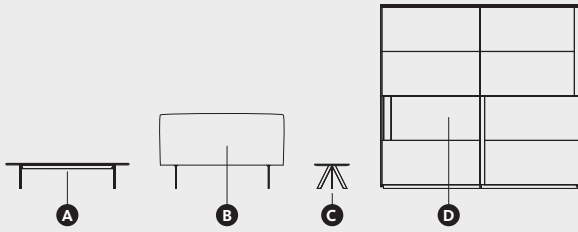

DESCRIPCIÓN	MEDIDAS	REF.	PT.	ACABADOS
A Base plana tablero fenólico	162 x 192 x 32	CBF-601	599	●
B Cabezal Fat	162 x 20 x 100	CTZ3-60	694	● ●
C Mesita Nit. Porcelánico	∅45 x 32	MN-1	247	● ●
D Armario NewKandor cristal	260,3 x 69,2 x 240	W82-2603	2442	● ●

• Medida cama y cabezal: **162 x 212 x 100 cm**

• Precio: **3982 puntos**

DESCRIPCIÓN	MEDIDAS	REF.	PT.	ACABADOS
A Lateral AddLiving	115 x 45 x 1	DB1-7	33	●
B Módulo AddLiving Diáfano	60,8 x 45 x 48	DBH-34	78	● ●
C Módulo AddLiving 2 Cajones	60,8 x 45 x 64	DBS-44S	187	● ●
D Sobre AddLiving	60,9 x 42,8 x 3	DB-3	27	●
E Lateral AddLiving. Esp	64 x 45 x 1	DB1-4	25	●
F Módulo AddLiving 2 Cajones	91,2 x 45 x 48	DBS-33S	213	● ●

• Medida cama y cabezal: **162 x 212 x 100 cm**

• Precio: **2230 puntos**

DESCRIPCIÓN	MEDIDAS	REF.	PT.	ACABADOS
G Sobre AddLiving	91,3 x 42,8 x 3	DB-3	40	●
H Lateral AddLiving	51 x 45 x 1	DB1-3	18	●
I Espejo sin repisa	60 x 30	EJ-10	125	●
J Espejo con repisa	60 x 85	EJ-12	191	●
K Base plana tablero fenólico	162 x 192 x 32	CBF-601	599	●
L Cabezal Fat	162 x 20 x 100	CTZ3-60	694	●

! Nota: Necesario añadir taco regulador en módulos "B" y "F". Incremento ya aplicado: +6 puntos por módulo. Ver tarifa.

DESCRIPCIÓN	MEDIDAS	REF.	PT.	ACABADOS
A Módulo cama matrimonio	60,8 x 48 x 24	BF2-244P	137	●
B Módulo cama matrimonio	60,8 x 48 x 24	BF1-244P	110	●

• Medida total: **162 x 222 x 100 cm**

• Precio: **1478 puntos**

DESCRIPCIÓN	MEDIDAS	REF.	PT.	ACABADOS
C Encimera grueso 1cm	121,6 x 48 x 1	C1-1	32	●
D Base plana tablero fenólico	162 x 202 x 32	CBF-602	612	●
E Cabezal Fat	162 x 20 x 100	CTZ3-60	587	● ●