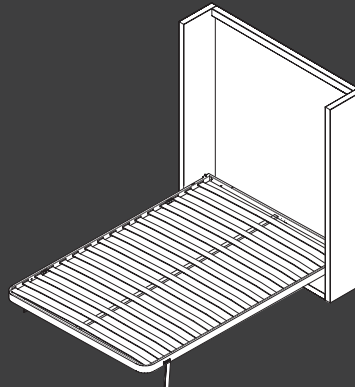

Blink sin arcón. Fondo 32 cm
Altura del costado: 63 cm

Blink sin arcón. Fondo 32 cm
Altura del costado: 162 cm

Blink con arcón. Fondo 61,2 cm
Altura del costado: 63 cm

LIFEBOX

Cama abatible Blink

Detalle del arcón en cama Blink
Fondo 61,2cm. Altura costados 63cm.