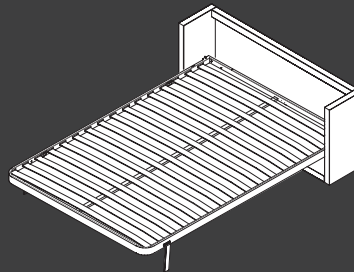

Blink sin arcón. Fondo 32 cm
Altura del costado: 63 cm

Blink sin arcón. Fondo 32 cm
Altura del costado: 162 cm

Blink con arcón. Fondo 61,2 cm
Altura del costado: 63 cm

LIFEBOX

Cama abatible Blink

Detalle del arcón en cama Blink
Fondo 61,2cm. Altura costados 63cm.