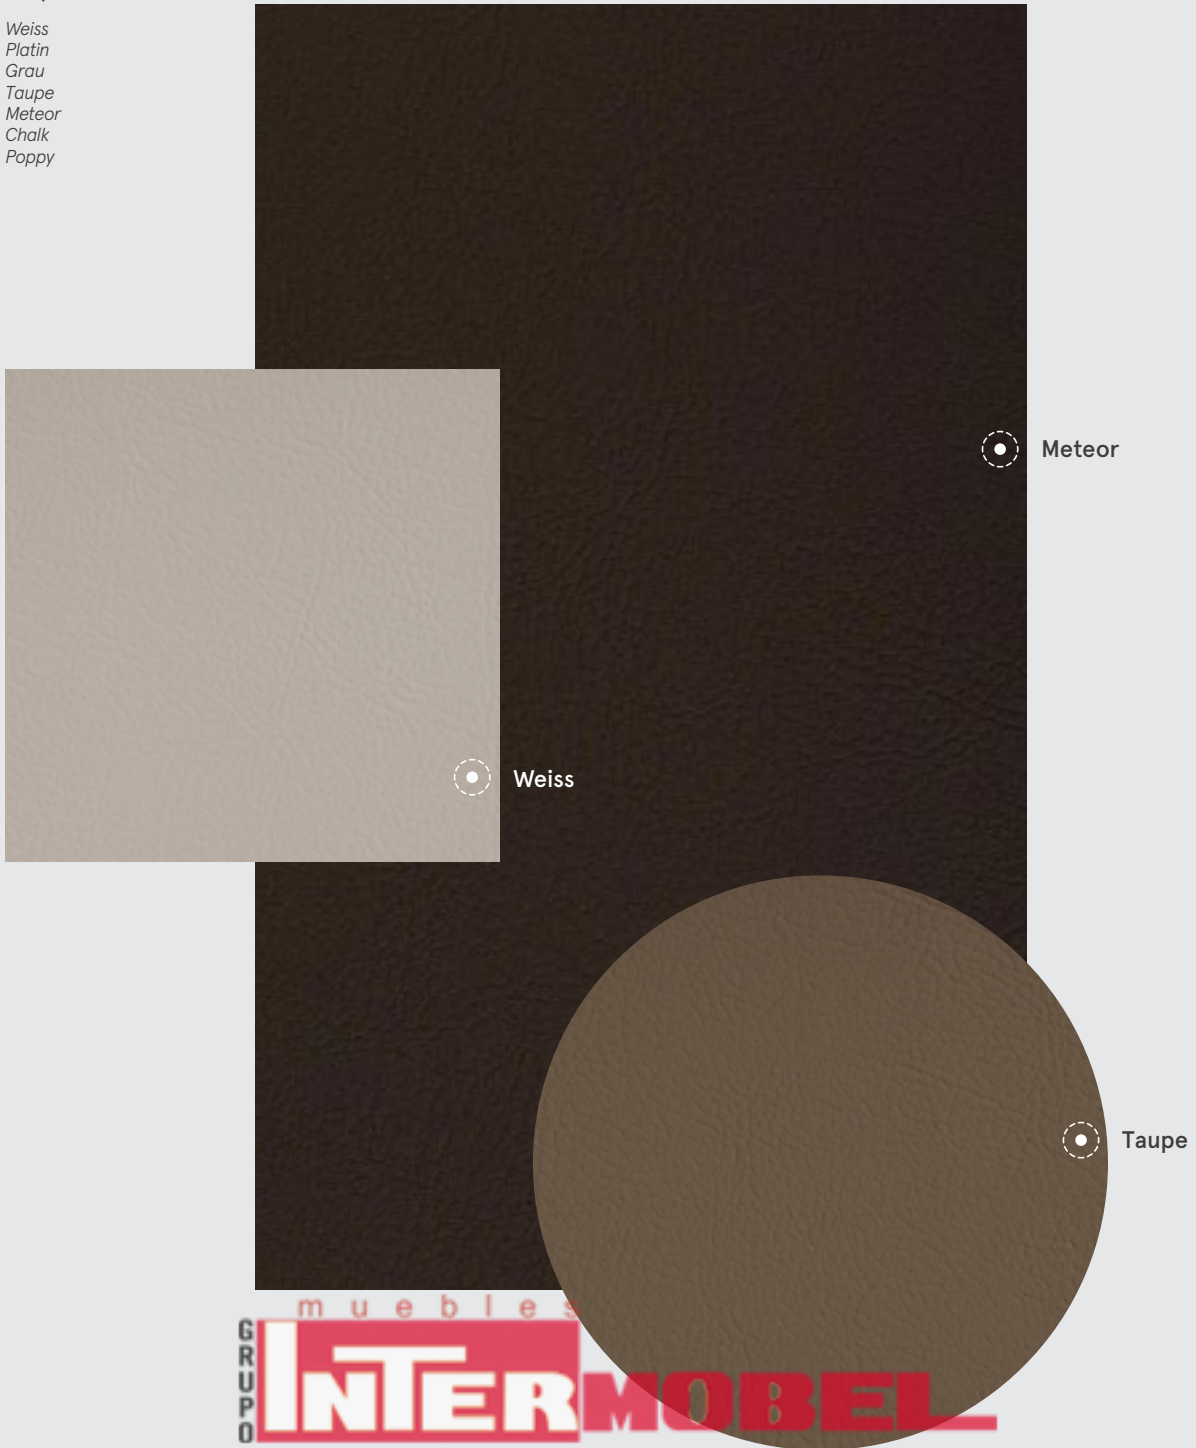

Tejidos Spradling®

TEJIDO NATURA ^{NUEVO} Polipiel

Weiss
Platin
Grau
Taupe
Meteor
Chalk
Poppy