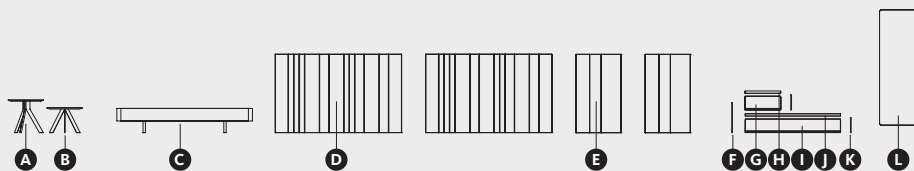

Zona DÍA

DESCRIPCIÓN	MEDIDAS	REF.	PT.	ACABADOS
A Mesita Nit. Compact	ø45 x 42	MN-2	173	● ●
B Mesita Nit. Compact	ø45 x 32	MN-1	160	● ●
C Cama aro	173,1 x 201,1 x 32	LQR-53K	356	●
D Cabezal AV. Esp (x2)	161,2 x 5 x 130	LC-161AV	337	●
E Accesorio lateral cabezal AW (x2)	75 x 5 x 130	LC-75AW	200	●
F Lateral AddLiving (x1) Esp.	38 x 45 x 1	DB1-3	22	●

• Medida cama y cabezal: **322,5 x 206,1 x 130 cm**

• Precio: **2486 puntos**

DESCRIPCIÓN	MEDIDAS	REF.	PT.	ACABADOS
G Módulo AddLiving 1 Cajón	45,6 x 45 x 16	DBC-12S	80	●
H Sobre AddLiving	45,7 x 42,8 x 3	DB-3	20	●
I Módulo AddLiving 1 Cajón	121,6 x 45 x 16	DBC-16S	182	●
J Sobre AddLiving	121,7 x 42,8 x 3	DB-3	54	●
K Lateral (x2)	19 x 45 x 1	DB1-1	9	●
L Espejo sin repisa	60 x 2,2 x 180	EJ-13	338	●

! Nota: Necesario añadir taco regulador en módulo "I".
Incremento ya aplicado: +9 puntos por módulo. Ver tarifa.