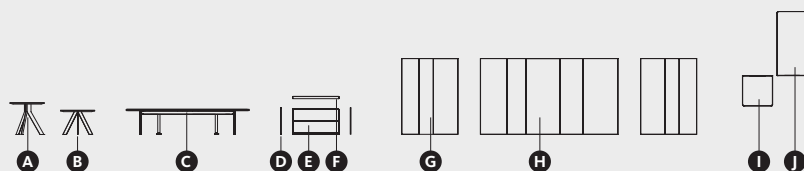

DESCRIPCIÓN	MEDIDAS	REF.	PT.	ACABADOS
A Mesita Nit. Porcelánico	ø45 x 42	MN-2	260	● ●
B Mesita Nit. Porcelánico	ø45 x 32	MN-1	247	● ●
C Base plana tablero fenólico	162 x 192 x 32	CBF-601	599	●
D Lateral AddLiving (x2)	35 x 45 x 1	DB1-2	14	●
E Módulo AddLiving 2 Cajones	60,8 x 45 x 32	DBS-24S	151	●

• Medida cama y cabezal: **331,2 x 207 x 100 cm**

• Precio: **2109 puntos**

DESCRIPCIÓN	MEDIDAS	REF.	PT.	ACABADOS
F Sobre AddLiving	60,9 x 42,8 x 3	DB-3	27	●
G Accesorio lateral cabezal AW (x2)	75 x 5 x 100	LC-75AW	154	● ●
H Cabezal AX	181,2 x 5 x 100	LC-181AX	228	● ●
I Espejo con repisa	40 x 40	EJ-06	97	●
J Espejo con repisa	40 x 85	EJ-08	158	●

! Nota: Necesario añadir taco regulador en módulo "E".
Incremento ya aplicado: +6 puntos por módulo. Ver tarifa.