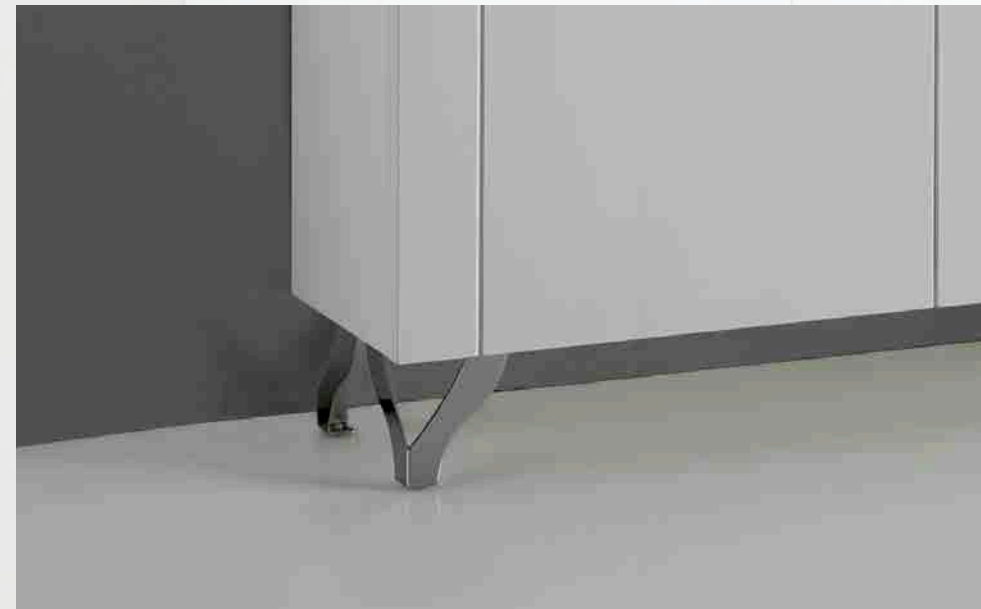

Tapa Cristal

Tapa madera Grosor 18mm. (+5 puntos)

Nº1 - Altura 12 cm.

Nº2 - Altura 12 cm. ( + 5 Puntos )

Nº3 - Altura 10 cm.

Nº4 - Altura 12 cm.

Nº5 - Altura 12 cm.

Nº6 - Altura 12 cm.