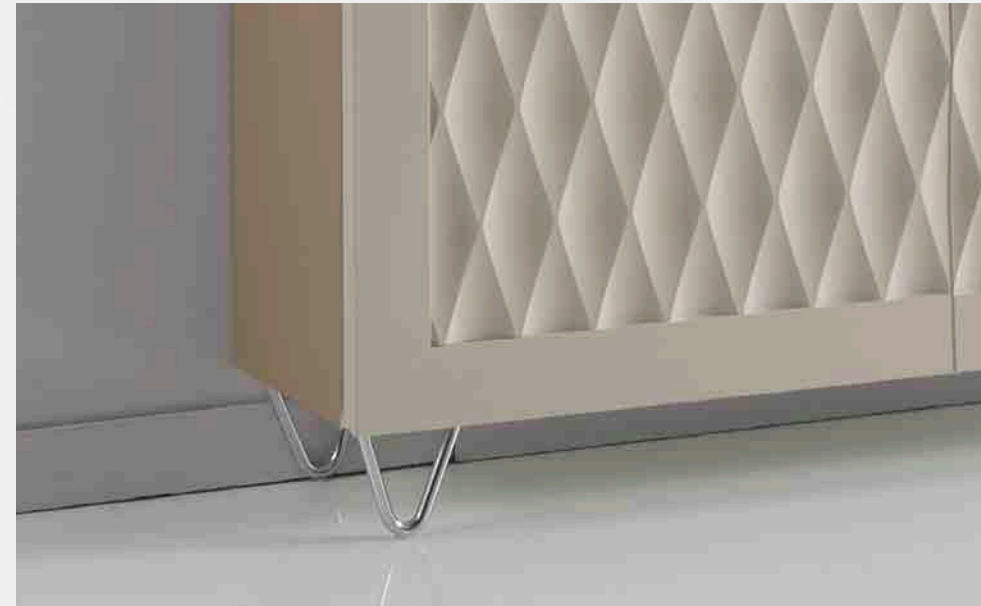

Nº1 - Altura 12 cm.