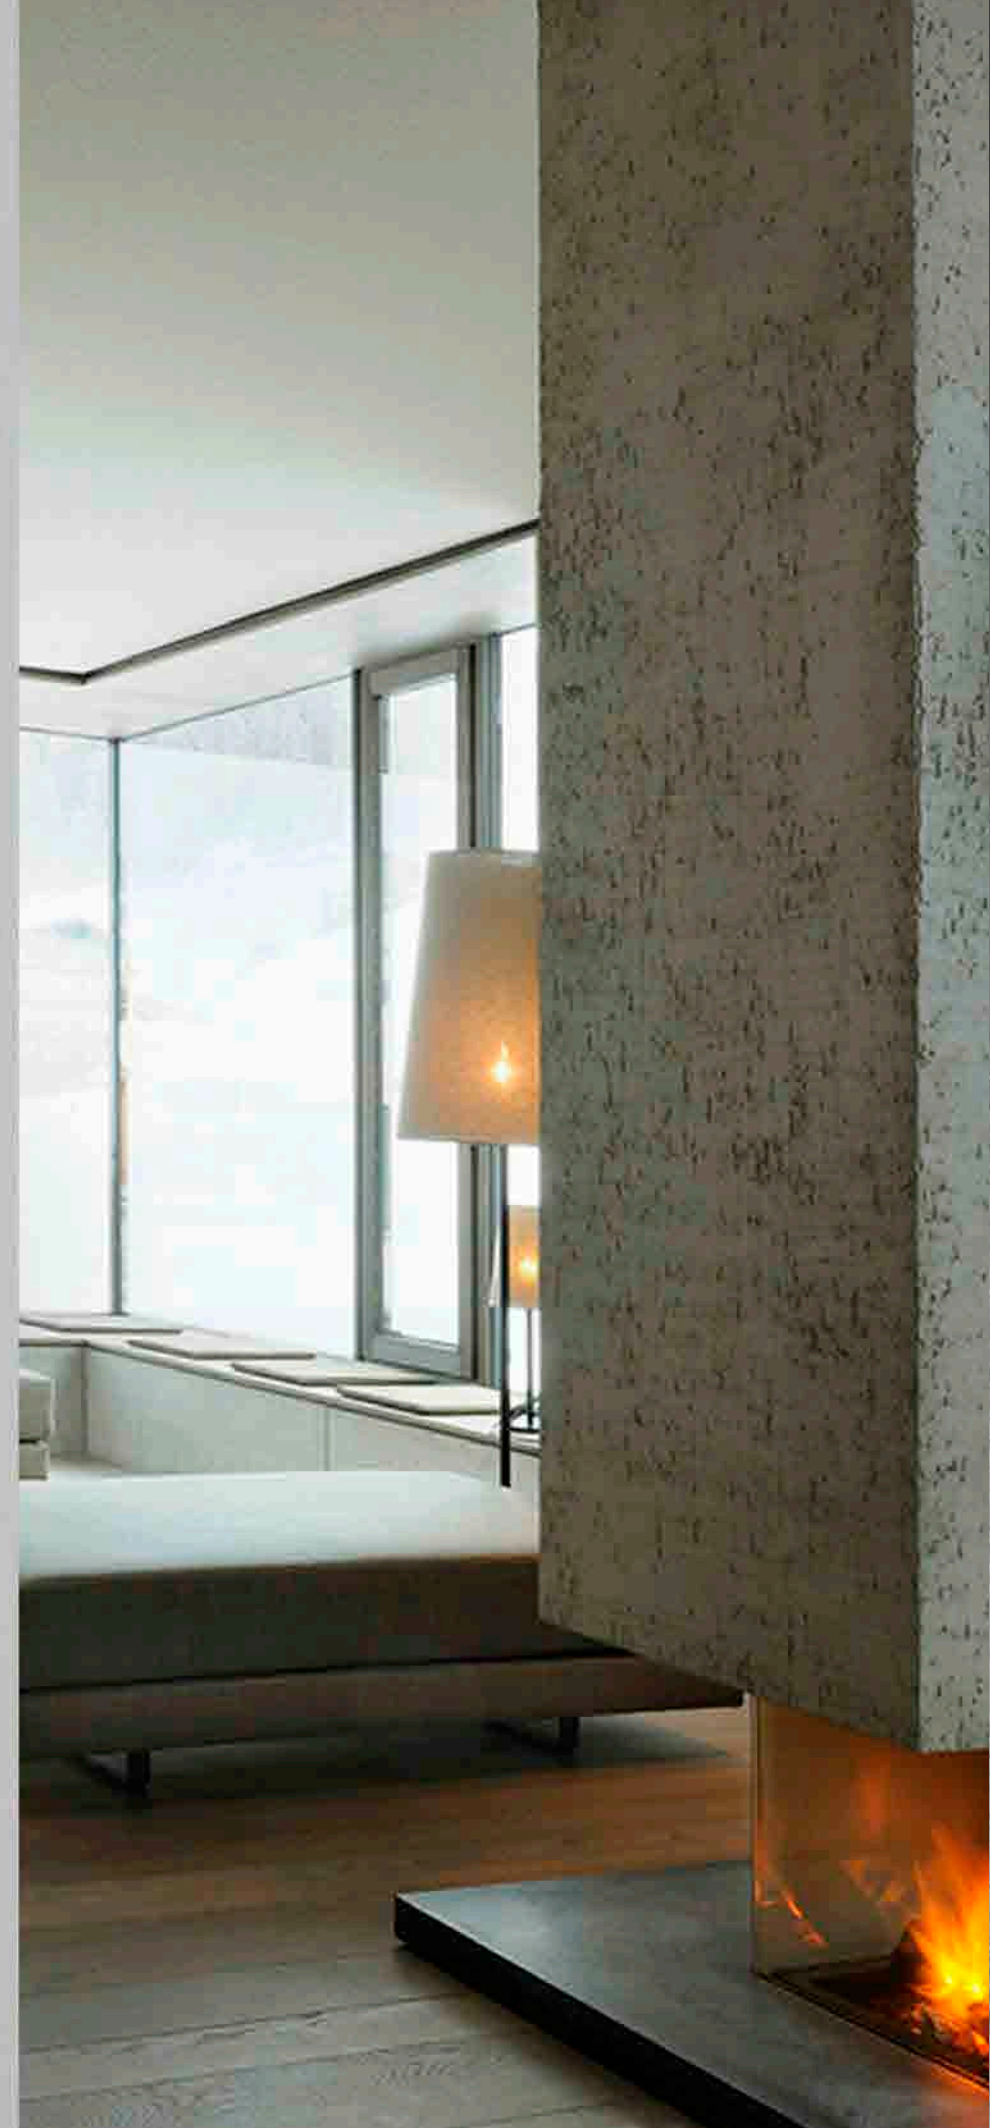

## Aradia

\*Acabados en color base

Mod.	Descripción	Largo	Alto	Fondo	Puntos
Aradia	Consola Colgada	115/100	31	27	300
Aradia	Reloj Redondo	100	100	2	250
Aradia	Reloj Redondo	90	90	2	240

## Aradia

Mod.	Descripción	Largo	Alto	Fondo	Puntos
103	Espejo Vestidor	100	180	3	350