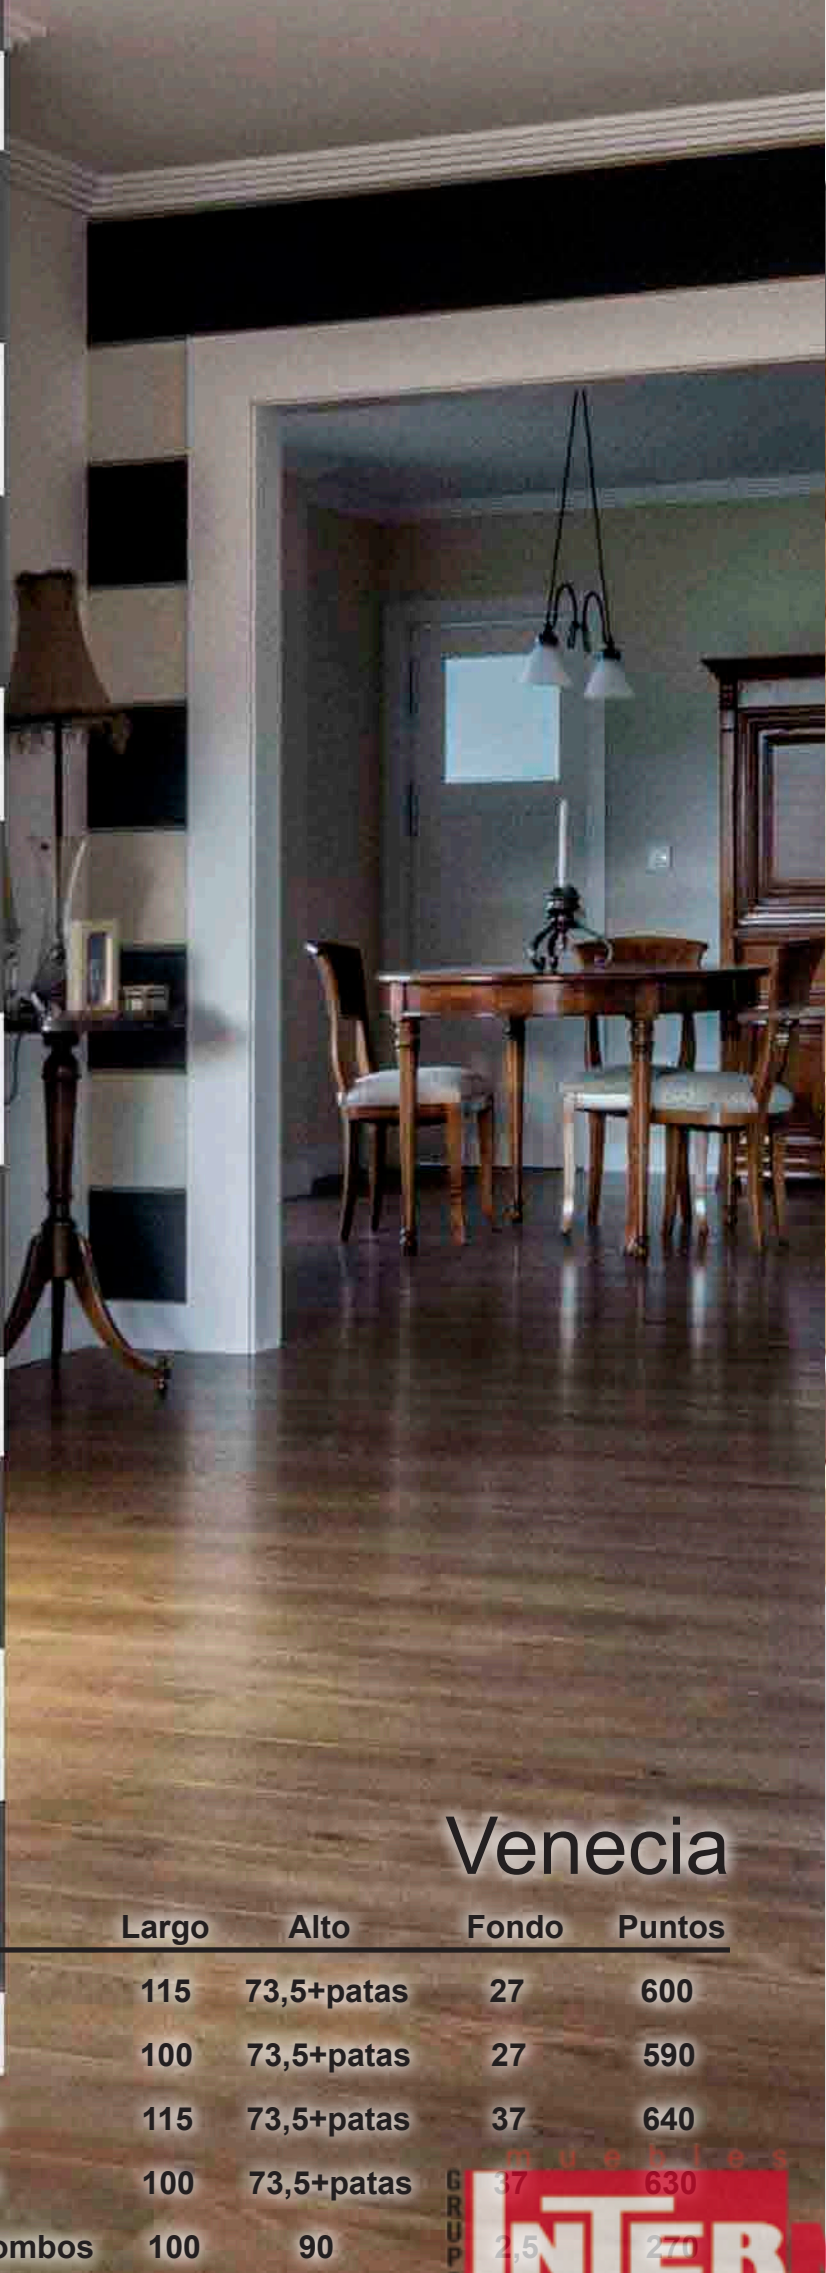

Venecia

GRUPO
INTERMOBEL

*Acabados en color base

Mod.	Descripción	Largo	Alto	Fondo	Puntos
130	Zapatero Alto	73,5	124+patas	27	620
130-35	Zapatero Alto	73,5	124+patas	37	660

Venecia