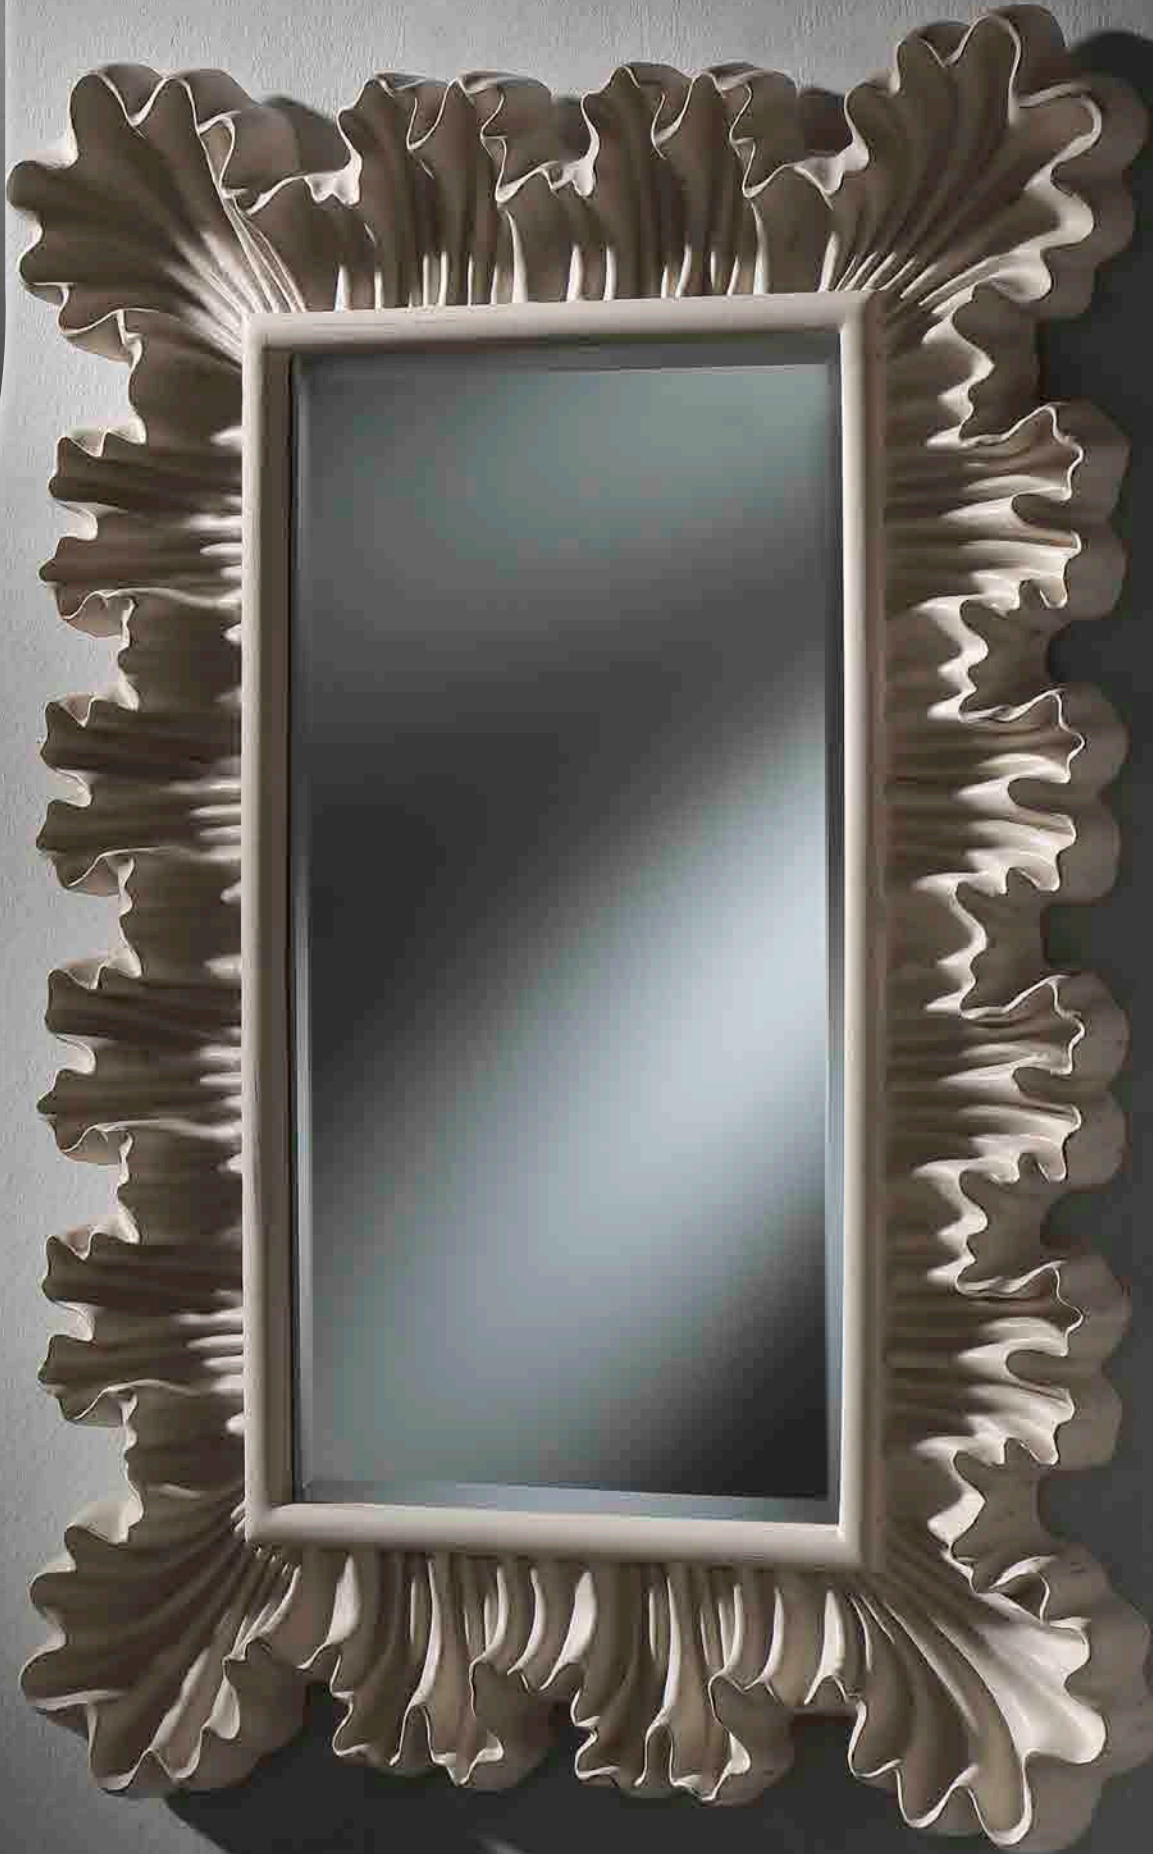

Don

Mod.	Descripción	Largo	Alto	Fondo	Puntos
FP-106	Espejo Ornamental (1ud.)	112	78	6	270
FP-106	Espejo Ornamental (2uds.)	112	78	6	460