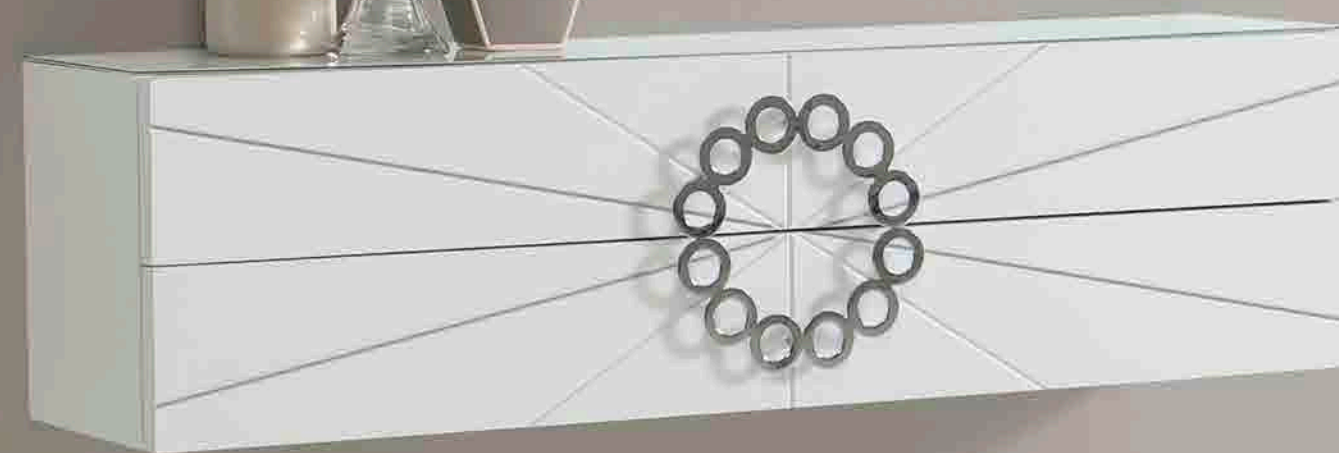

*Acabados en color base

Mod.	Descripción	Largo	Alto	Fondo	Puntos
167	Consola con Cajones	115/100	31	27	340
168	Consola con Trampón	115/100	31	27	340
M-3699	Espejo Liso	120	80	2,5	280

Mónaco