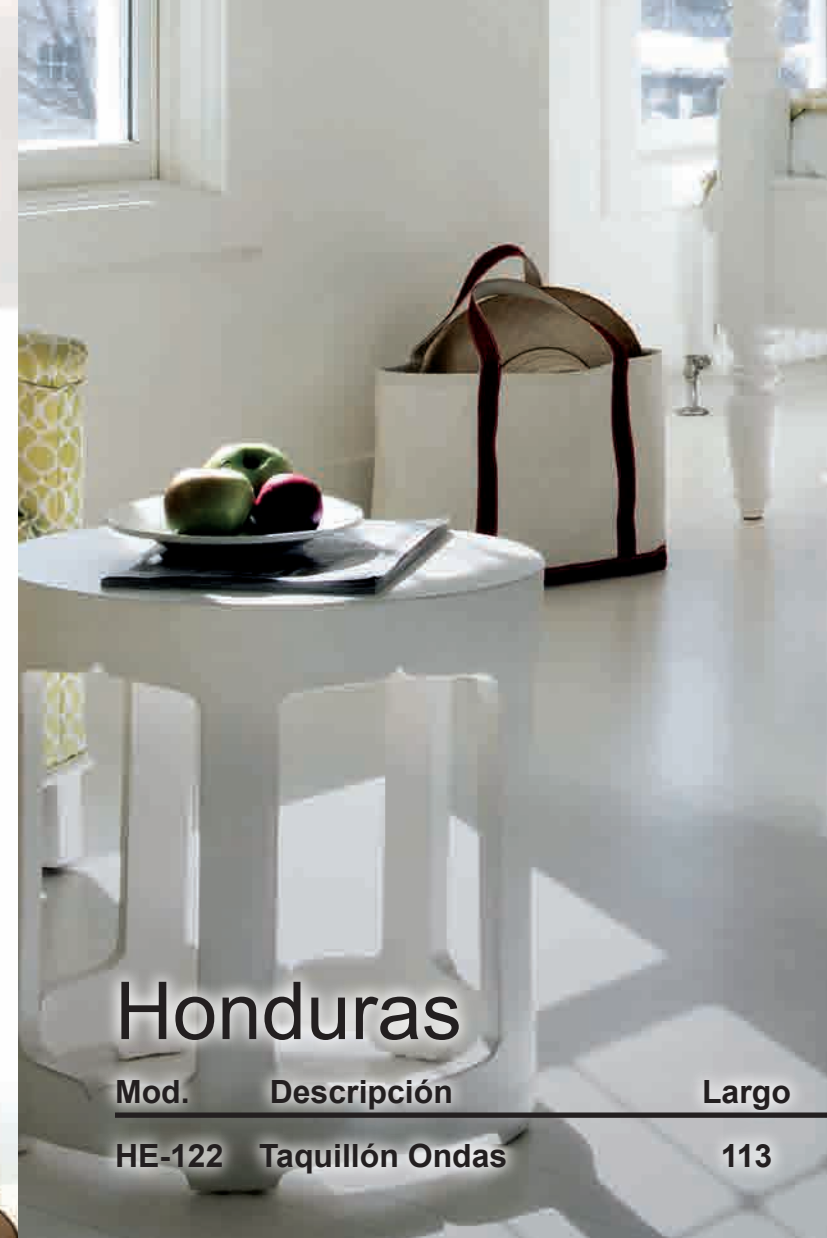

Mod.	Descripción	Largo	Alto	Fondo	Puntos
HE-124	Taquillón Curvo	120	85	40	832
MR-258	Marco Pan de Plata	120	120	8	370

Doha

Mod.	Descripción	Largo	Alto	Fondo	Puntos
HE-124	Taquillón Curvo	120	85	40	832
MR-258	Marco Pan de Plata	120	120	8	370

Honduras

Mod.	Descripción	Largo	Alto	Fondo	Puntos
HE-122	Taquillón Ondas	113	76	39	700

Delhi

Mod.	Descripción	Largo	Alto	Fondo	Puntos
HE-130	Taquillón Sol	100	84	35	700