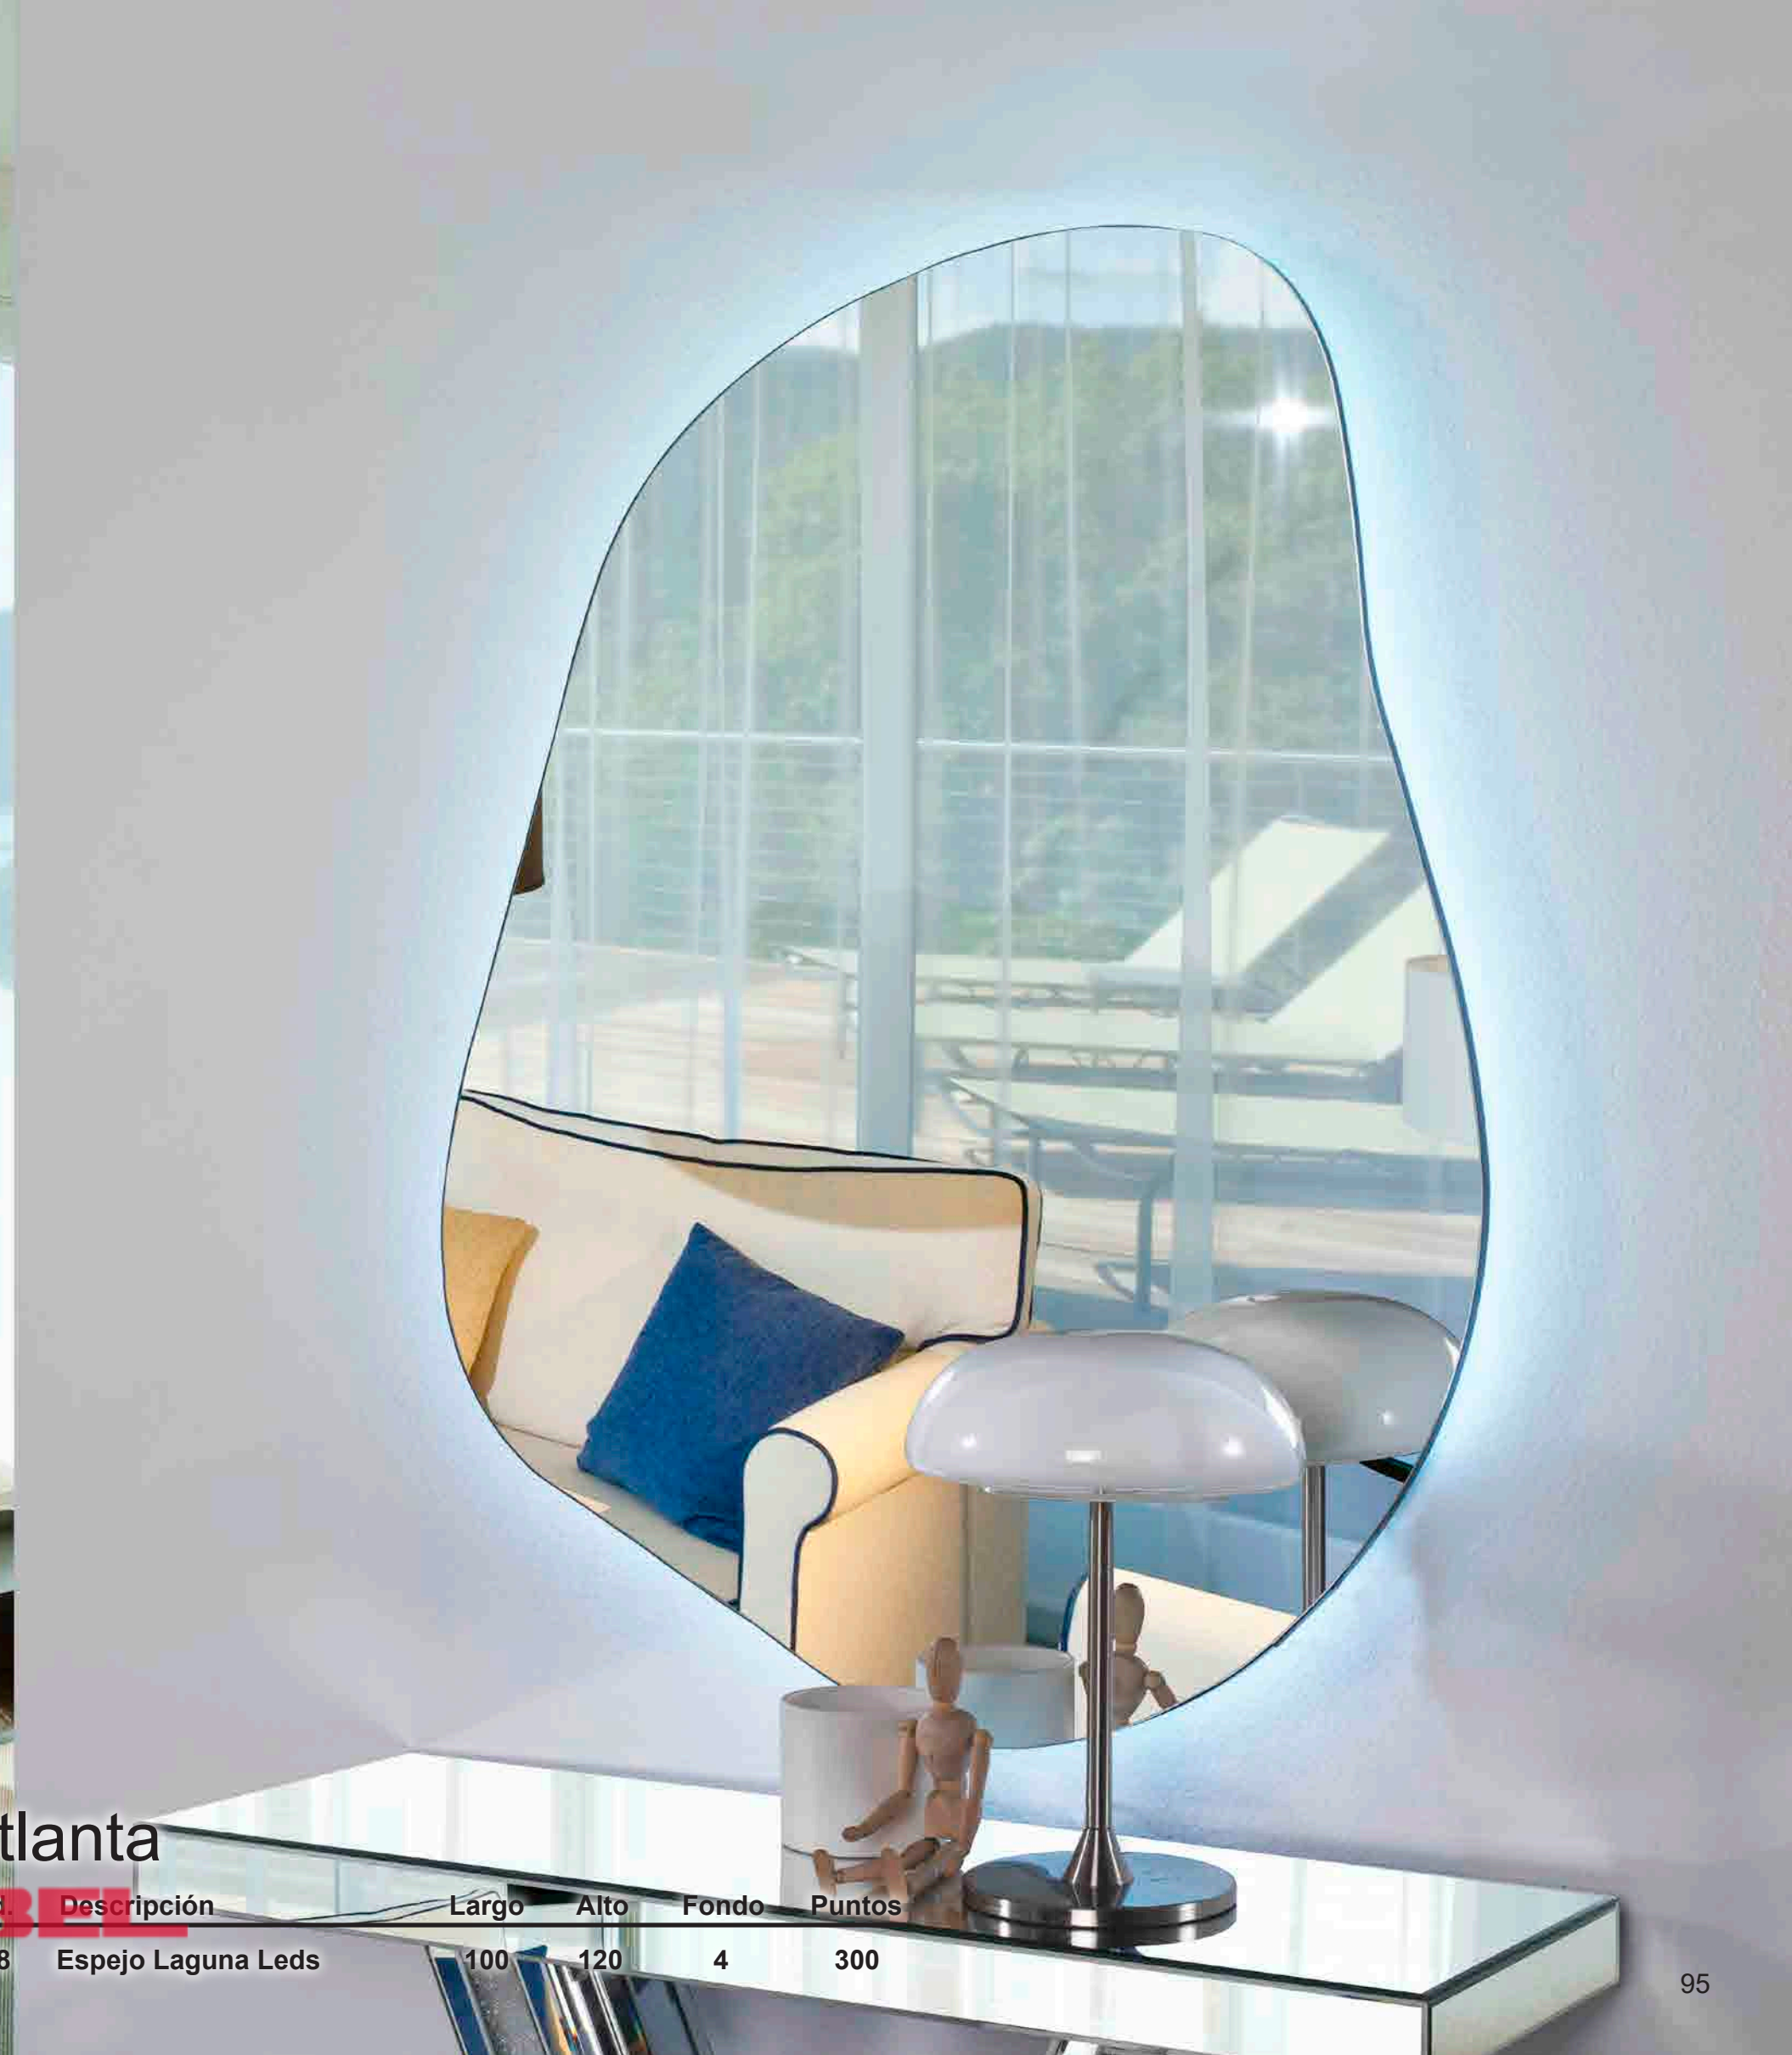

Atlanta

Mod.	Descripción	Largo	Alto	Fondo	Puntos
8228	Espejo Laguna Leds	100	120	4	300