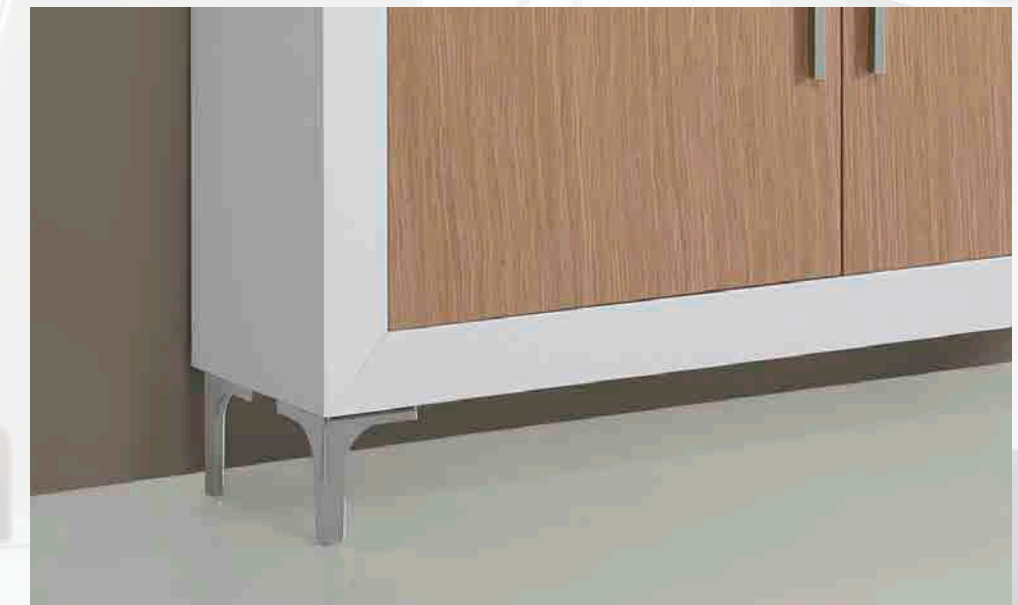

Tapa Cristal

Tapa madera Grosor 18mm. (+5 puntos)

Nº1 - Altura 12 cm.

Nº2 - Altura 12 cm. ( + 5 Puntos )

Nº3 - Altura 10 cm.

Nº4 - Altura 12 cm.

Nº5 - Altura 12 cm.

Nº6 - Altura 12 cm.