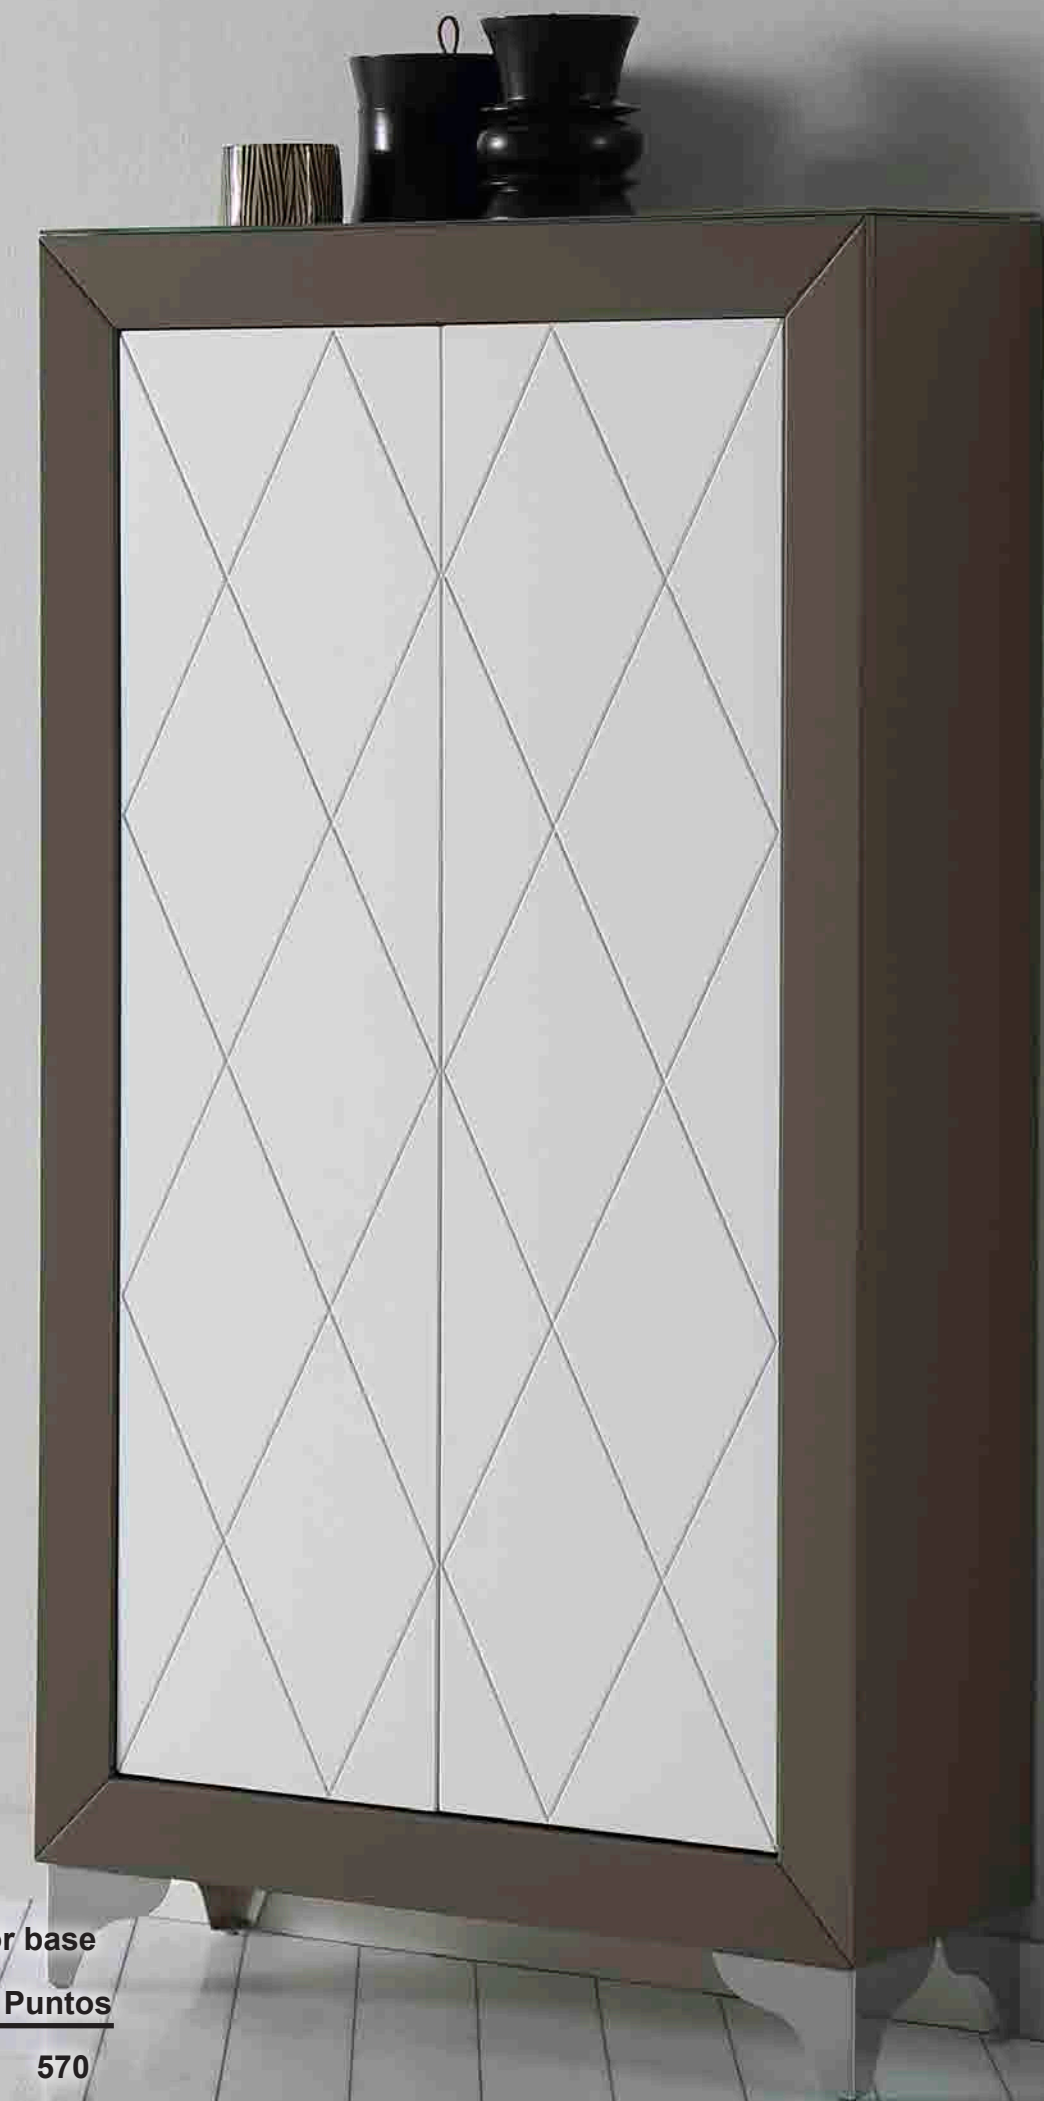

Aradia

*Acabados en color base

Mod.	Descripción	Largo	Alto	Fondo	Puntos
504	Zapatero Cartabón	73.5	124+patas	27	570
504-35	Zapatero Cartabón	73.5	124+patas	37	610