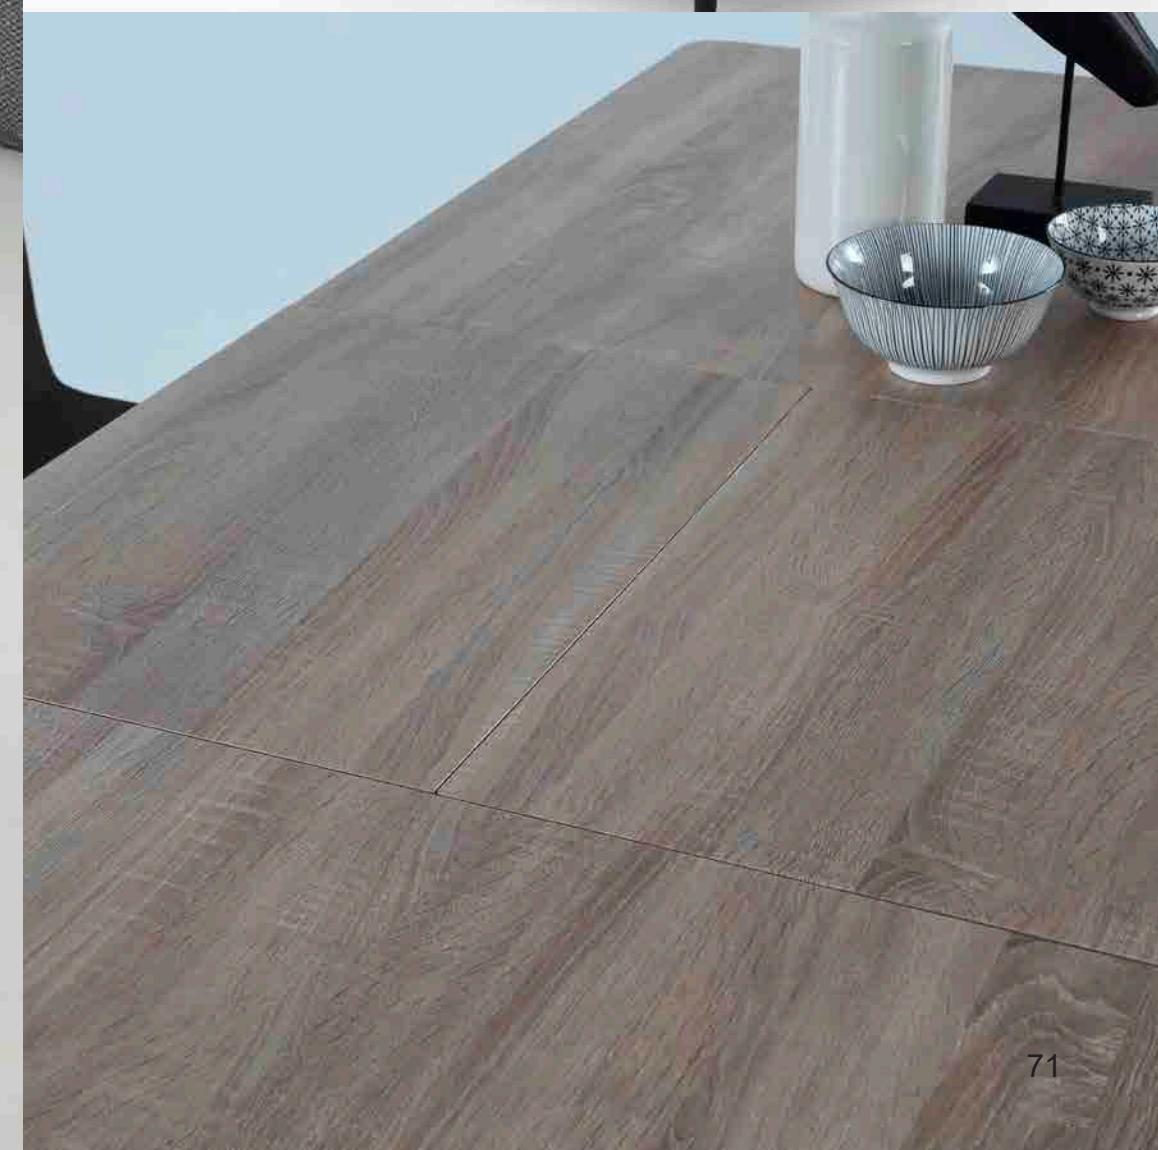

*Silla desenfundable

Mod.	Descripción	Largo	Alto
DT-93	Mesa Extensible	154/209	75
Y-263	Silla	43	88,5

Custom
muebles
Fondo Puntos
80 560
INTERMOBEL