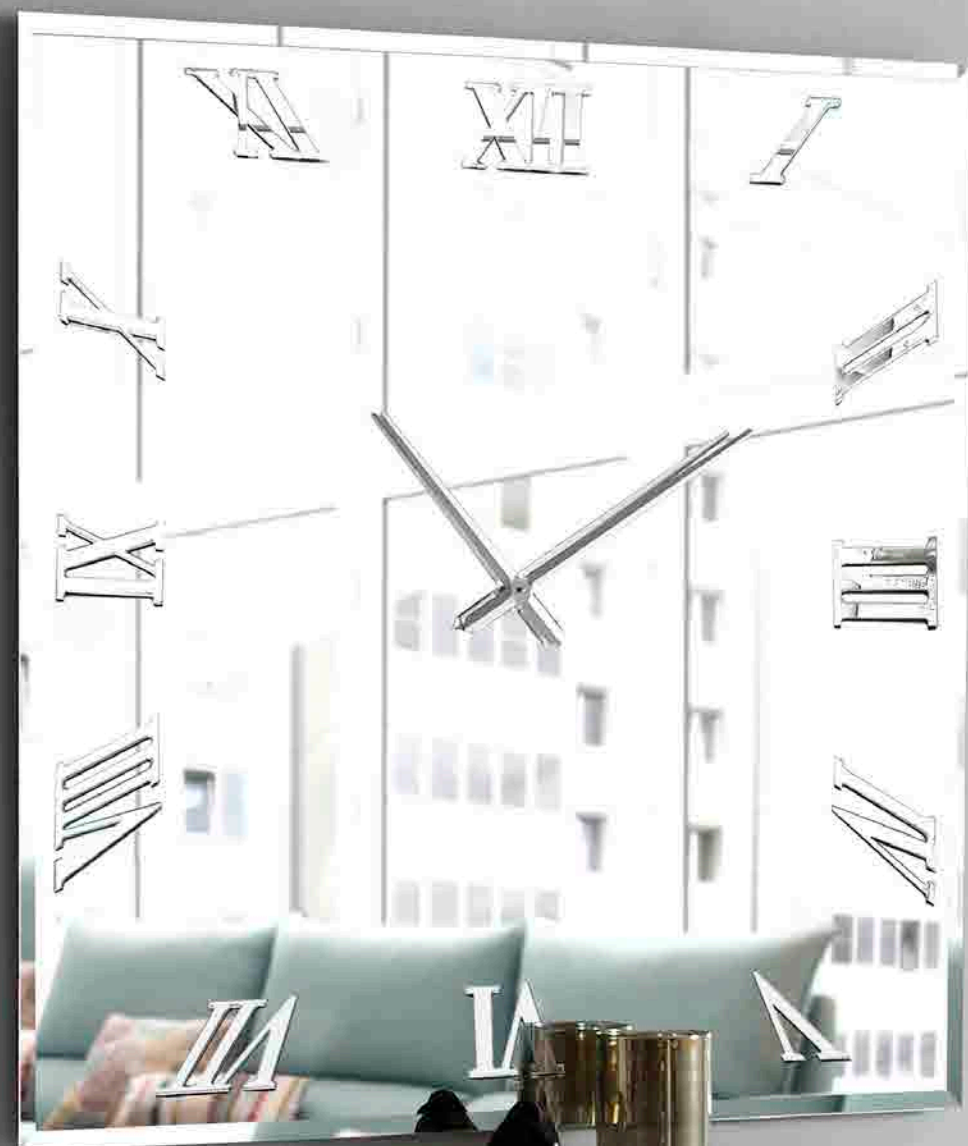

*Acabados en color base

Mod.	Descripción	Largo	Alto	Fondo	Puntos
500	Taquillón Cartabón	115	73,5+patas	27	560
501	Taquillón Cartabón	100	73,5+patas	27	550
500-35	Taquillón Cartabón	115	73,5+patas	37	600
501-35	Taquillón Cartabón	100	73,5+patas	37	590
1001-1	Reloj Cuadrado Murano	110	110	3	290
1001-0	Reloj Cuadrado Murano	100	100	3	280
1001-9	Reloj Cuadrado Murano	90	90	3	270

Aradia

Aradia

*Acabados en color base

Mod.	Descripción	Largo	Alto	Fondo	Puntos
504	Zapatero Cartabón	73.5	124+patas	27	570
504-35	Zapatero Cartabón	73.5	124+patas	37	610