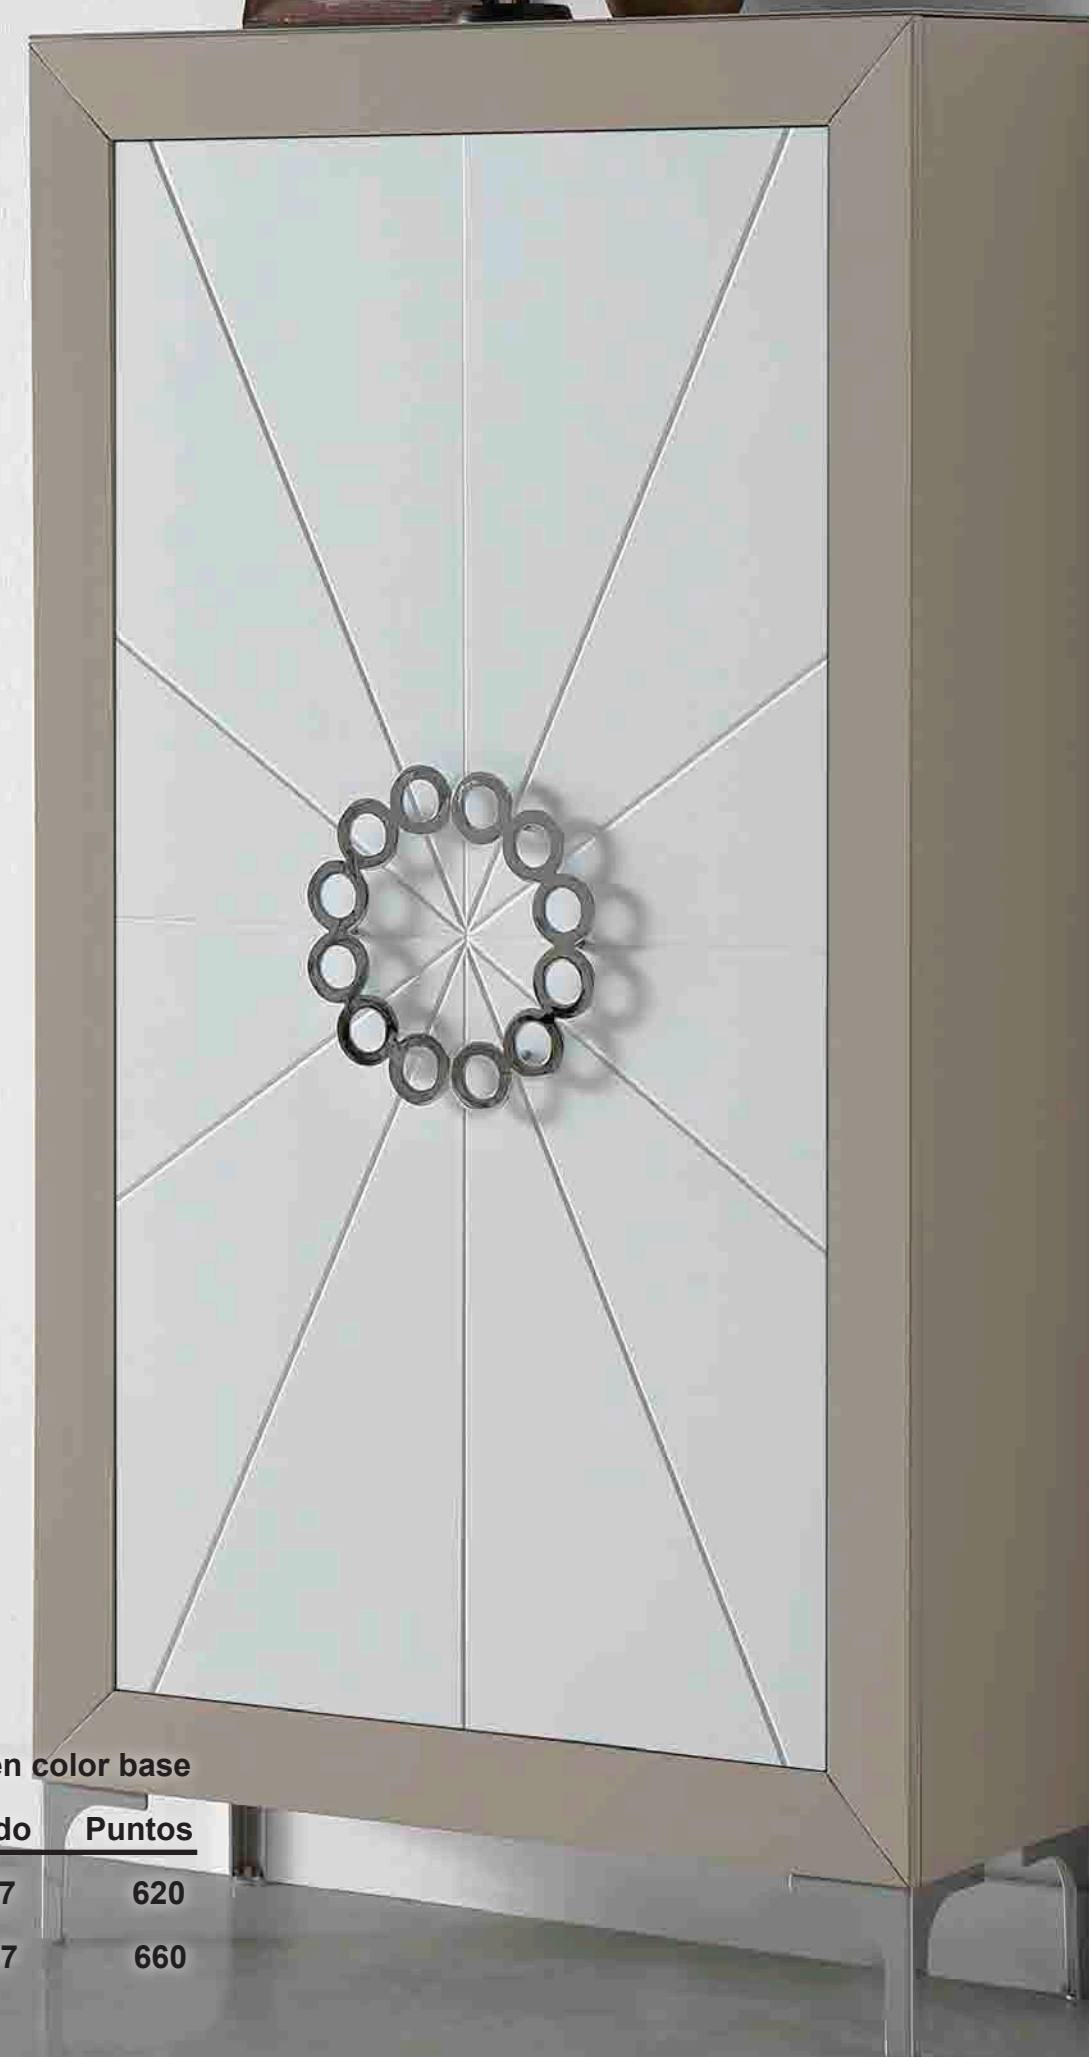

Mónaco Plus

*Acabados en color base

Mod.	Descripción	Largo	Alto	Fondo	Puntos
509	Zapatero Círculos	73,5	124+patas	27	620
509-35	Zapatero Círculos	73,5	124+patas	37	660