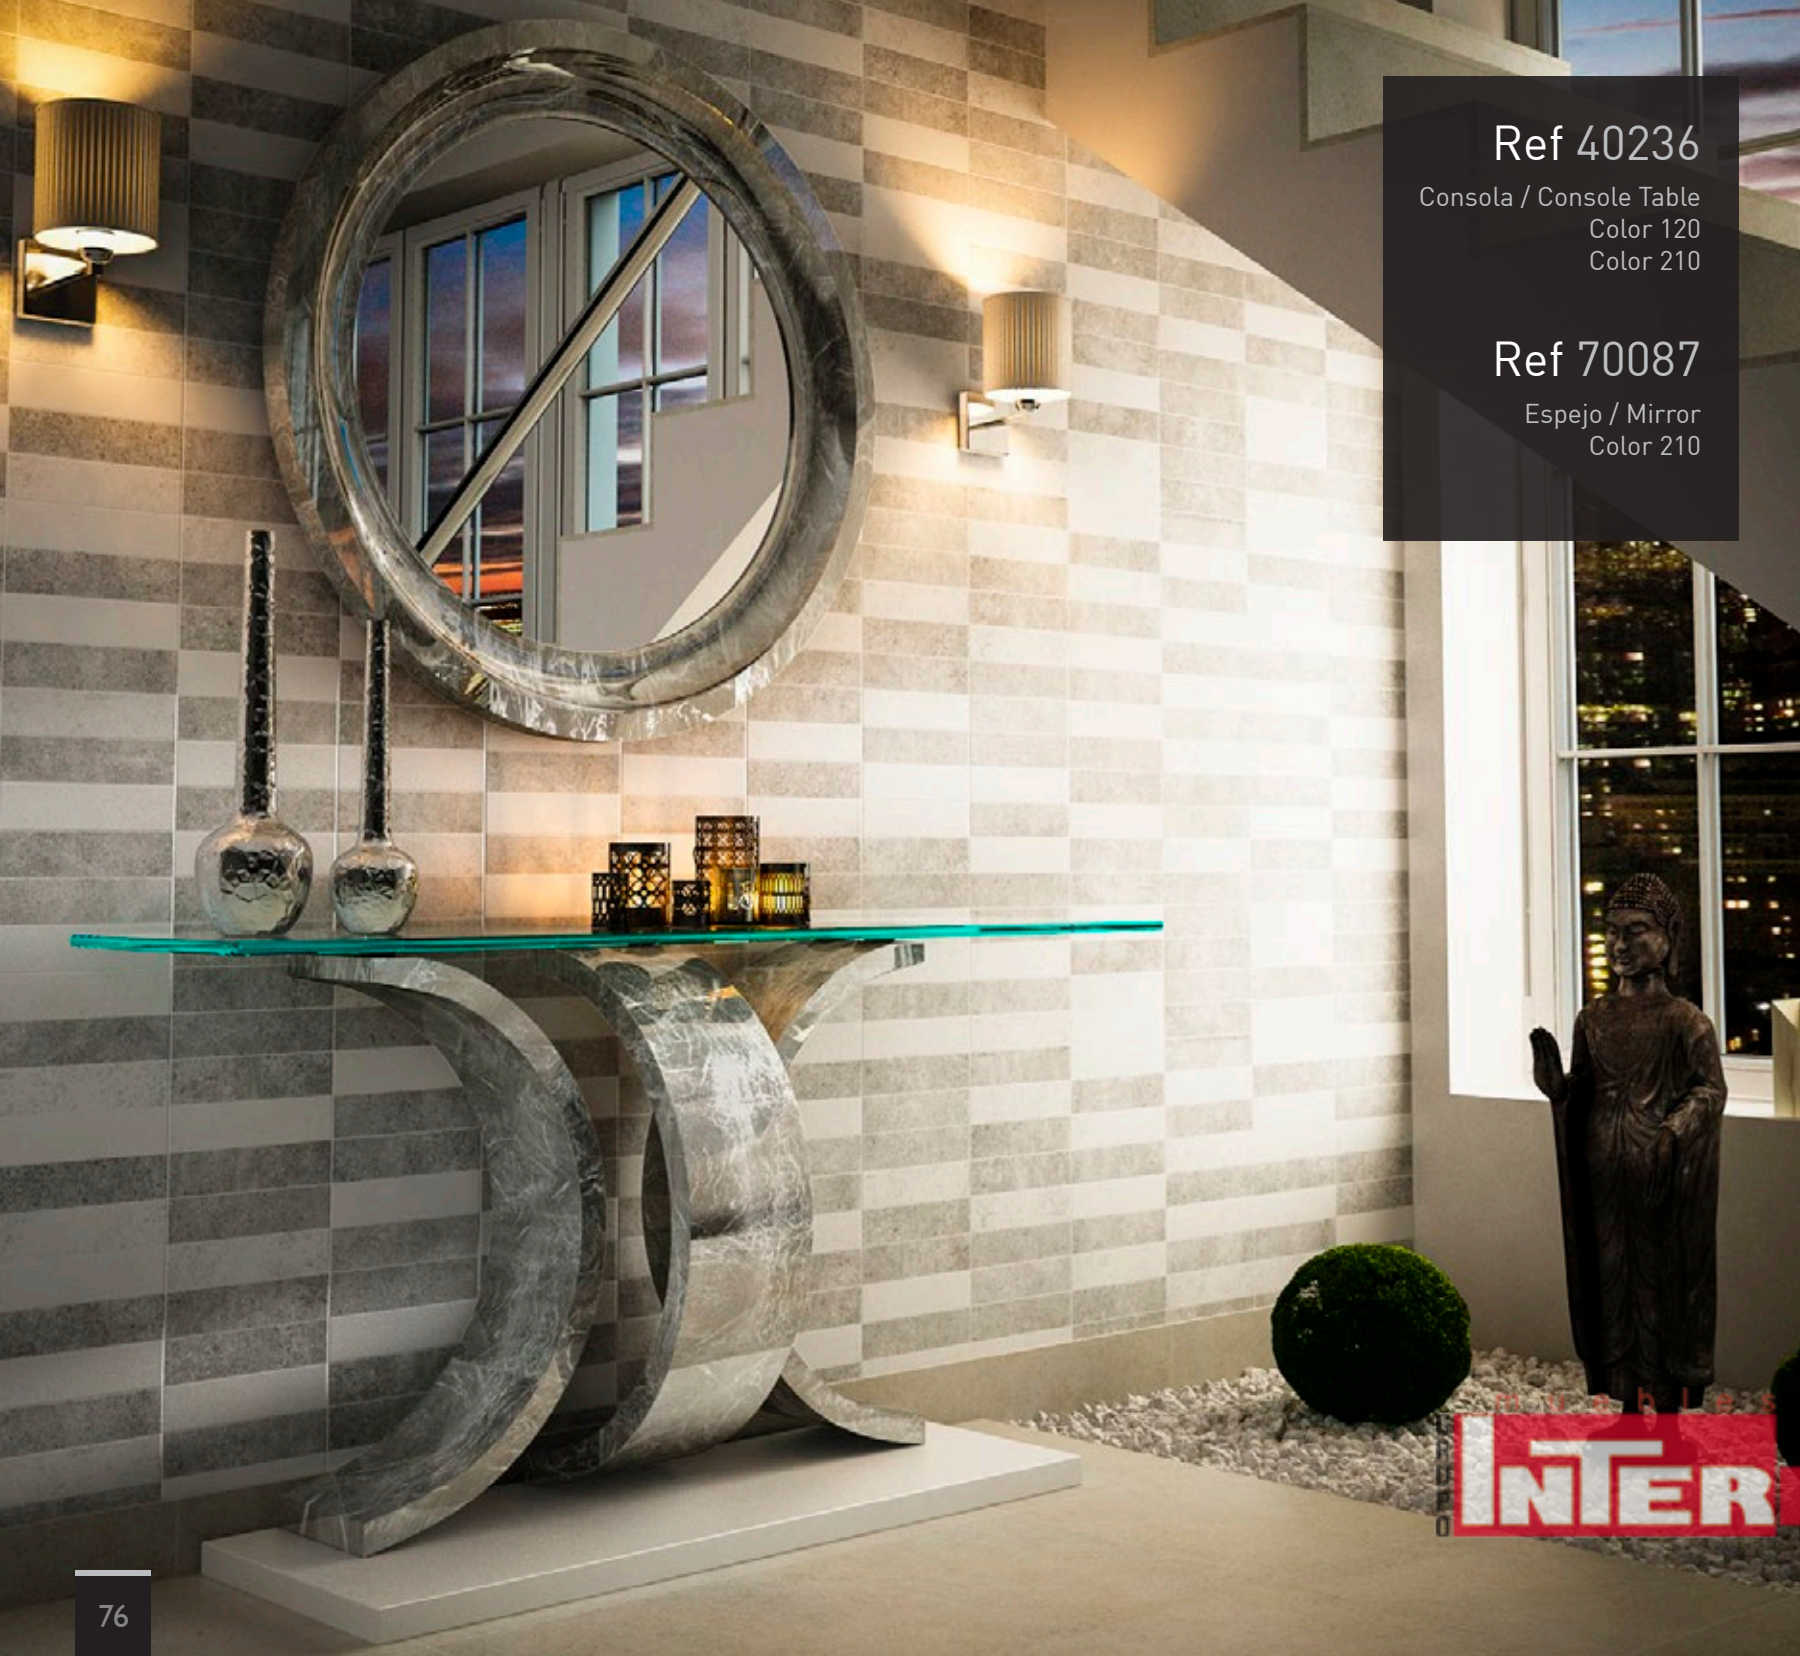

Espejo / Mirror
Color 109

muebles
INTERMOBEL

Ref 40226

Consola / Console Table
Color 120
Color 108

Ref 40026

Espejo / Mirror
Color 108

Ref 40236
Consola / Console Table
Color 120
Color 210

Ref 70087
Espejo / Mirror
Color 210