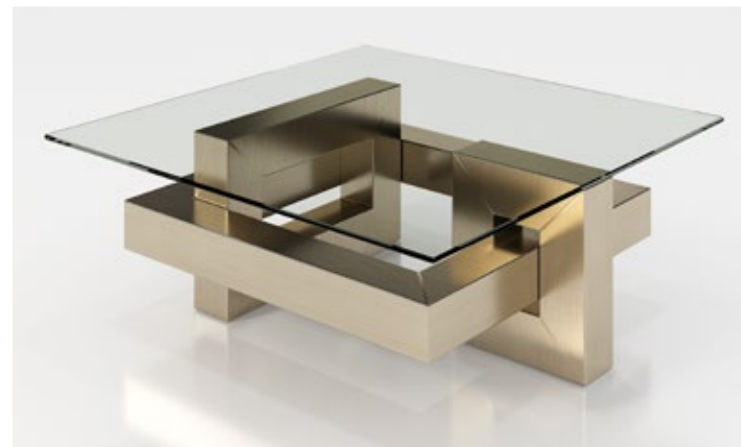

Ref 57809

Mesa Centro / Coffee Table
Color 41