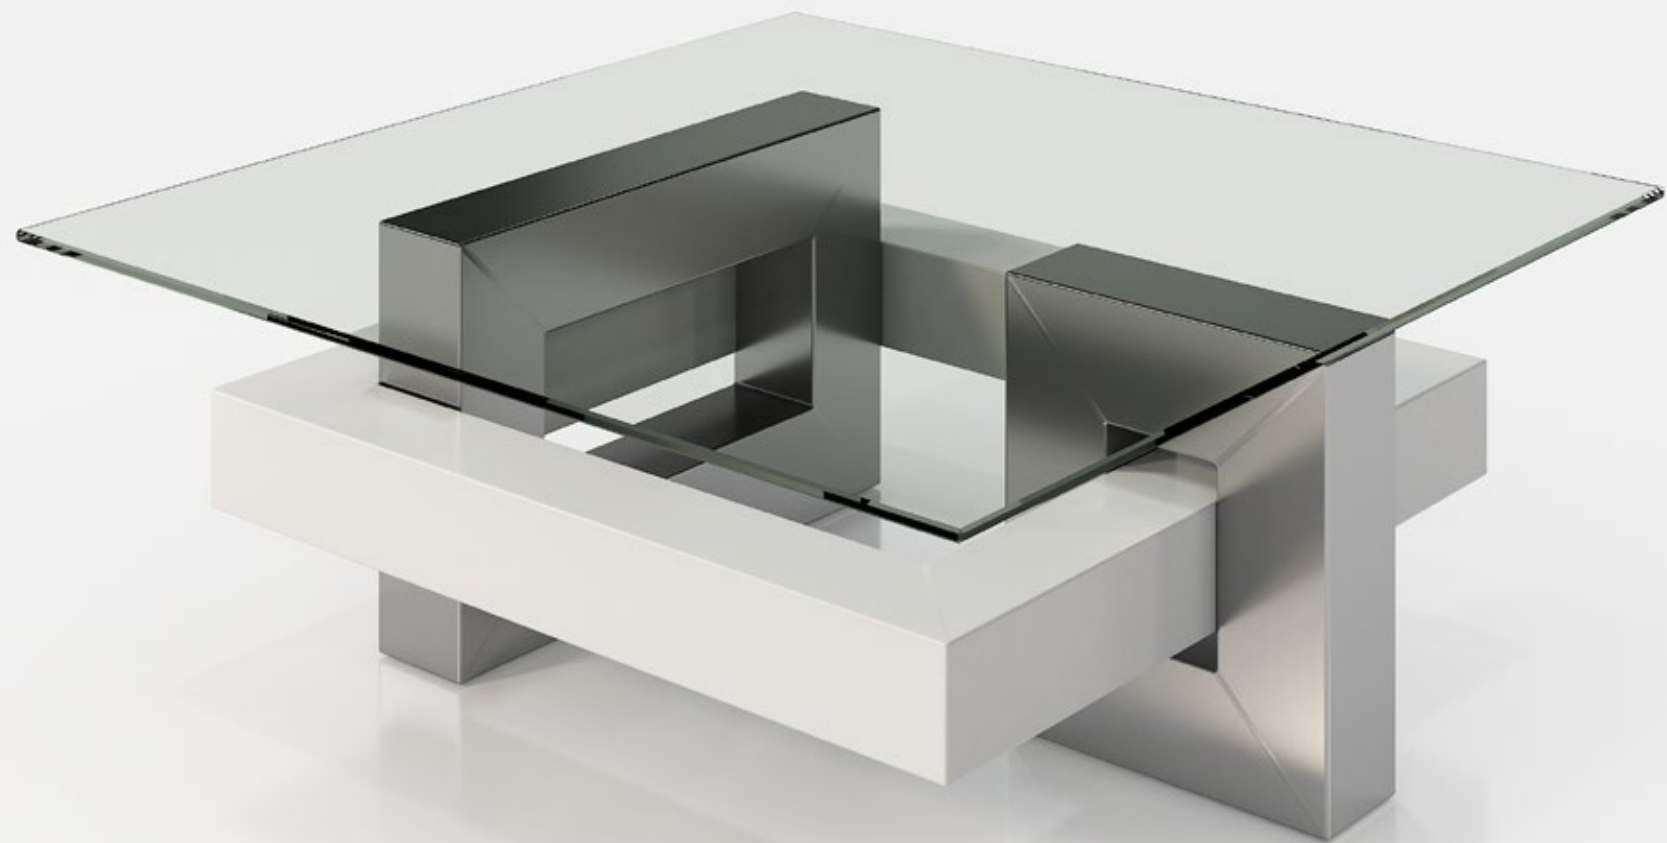

Color 40
Color 922

Color 42
Color 901

Ref 58451

Mesa Centro / Coffee Table

Color 40

Color 41

Color 42

muebles
INTERMOBEL