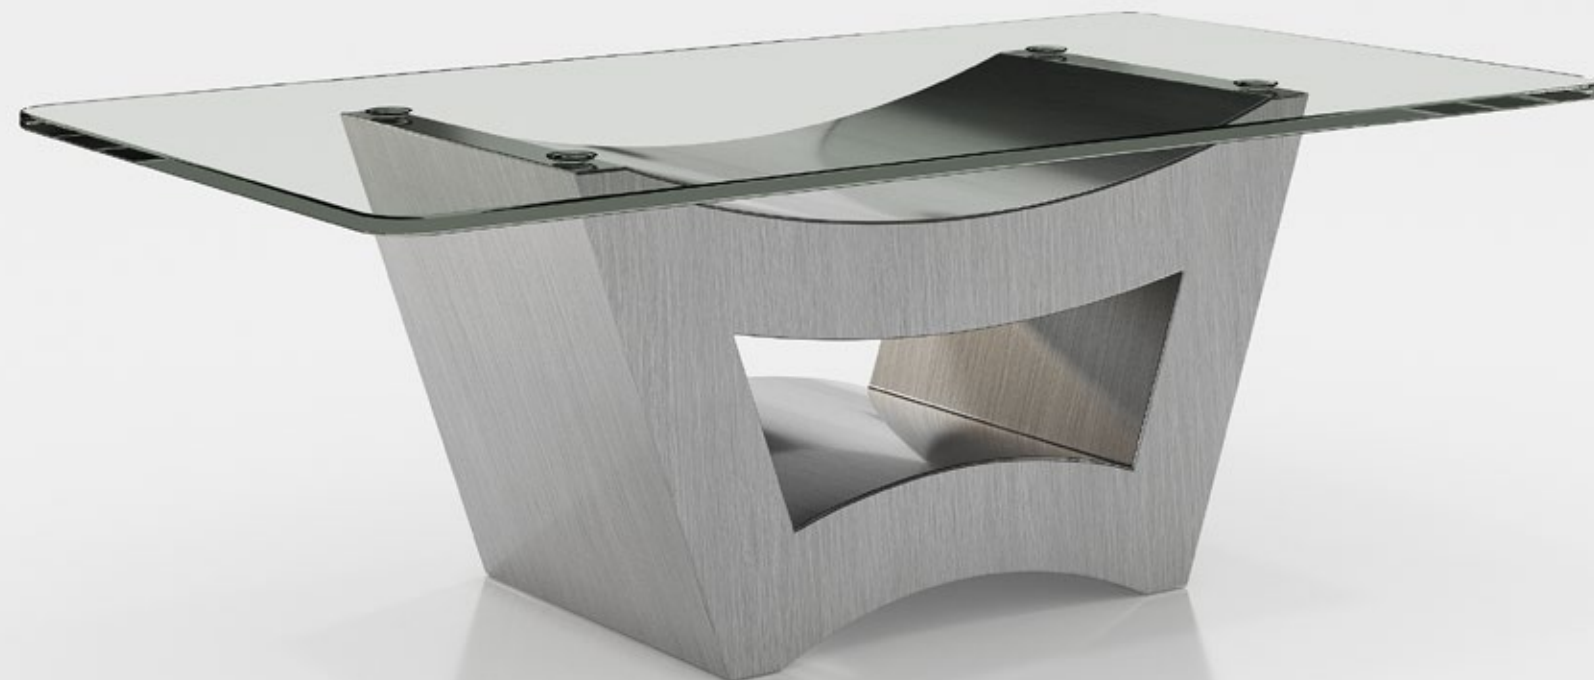

Color 40
Color 922

Color 42
Color 901

Ref 58451

Mesa Centro / Coffee Table

Color 40

Color 41

Color 42

muebles
INTERMOBEL