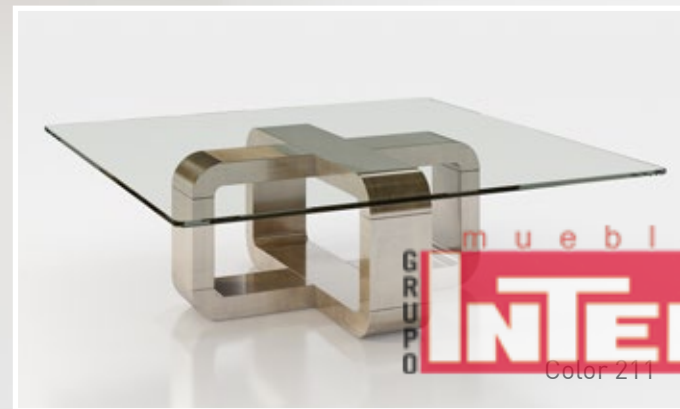

Ref 58456

Mesa Centro / Coffee Table
Color 004

Ref 58470
Mesa Centro / Coffee Table
Color 904
Color 40

muebles
GRUPO
INTERMOBEL