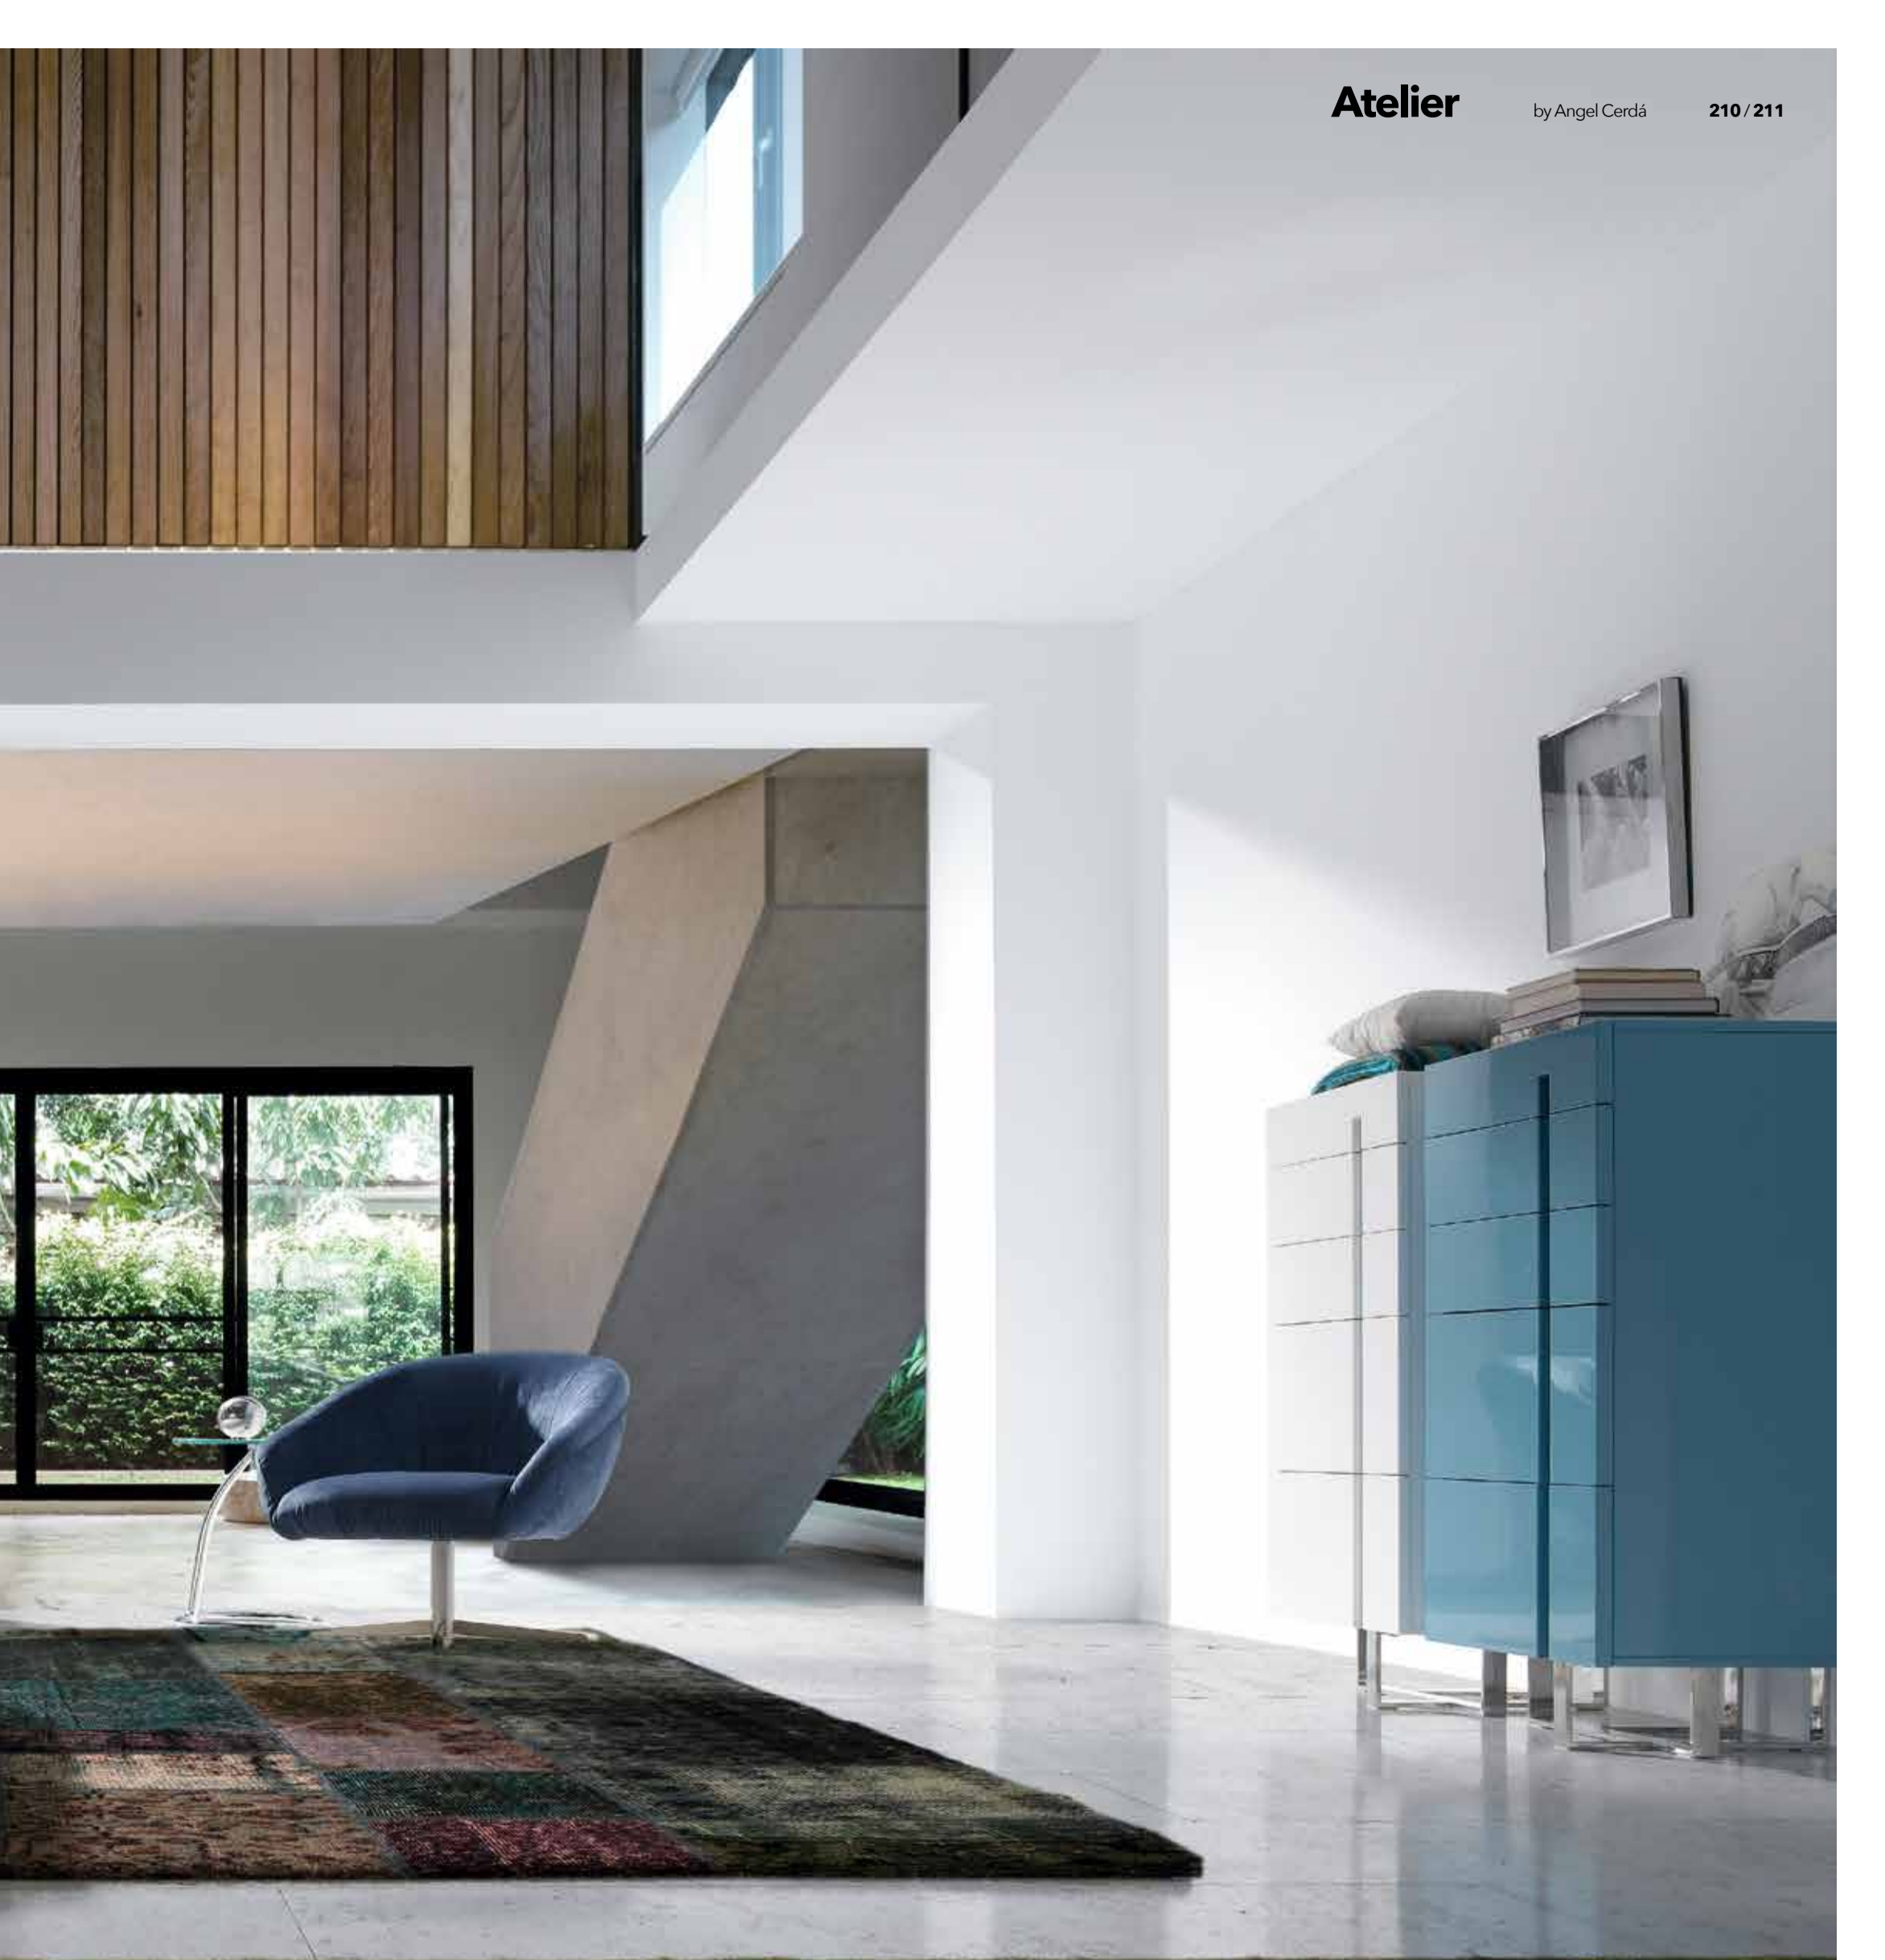

LE030
238 x 53 x 51 cm

muebles
GRUPO
LE133
 204 x 222 x 79 cm

LE313-NOGAL
 Ø48 x 55 cm

LE030
 238 x 53 x 51 cm

muebles
GRUPO **INTERMOBEL**

Entornos elegantes

Gran variedad de estilos y espacios que se adaptan a tu manera de entender el descanso y la relajación.