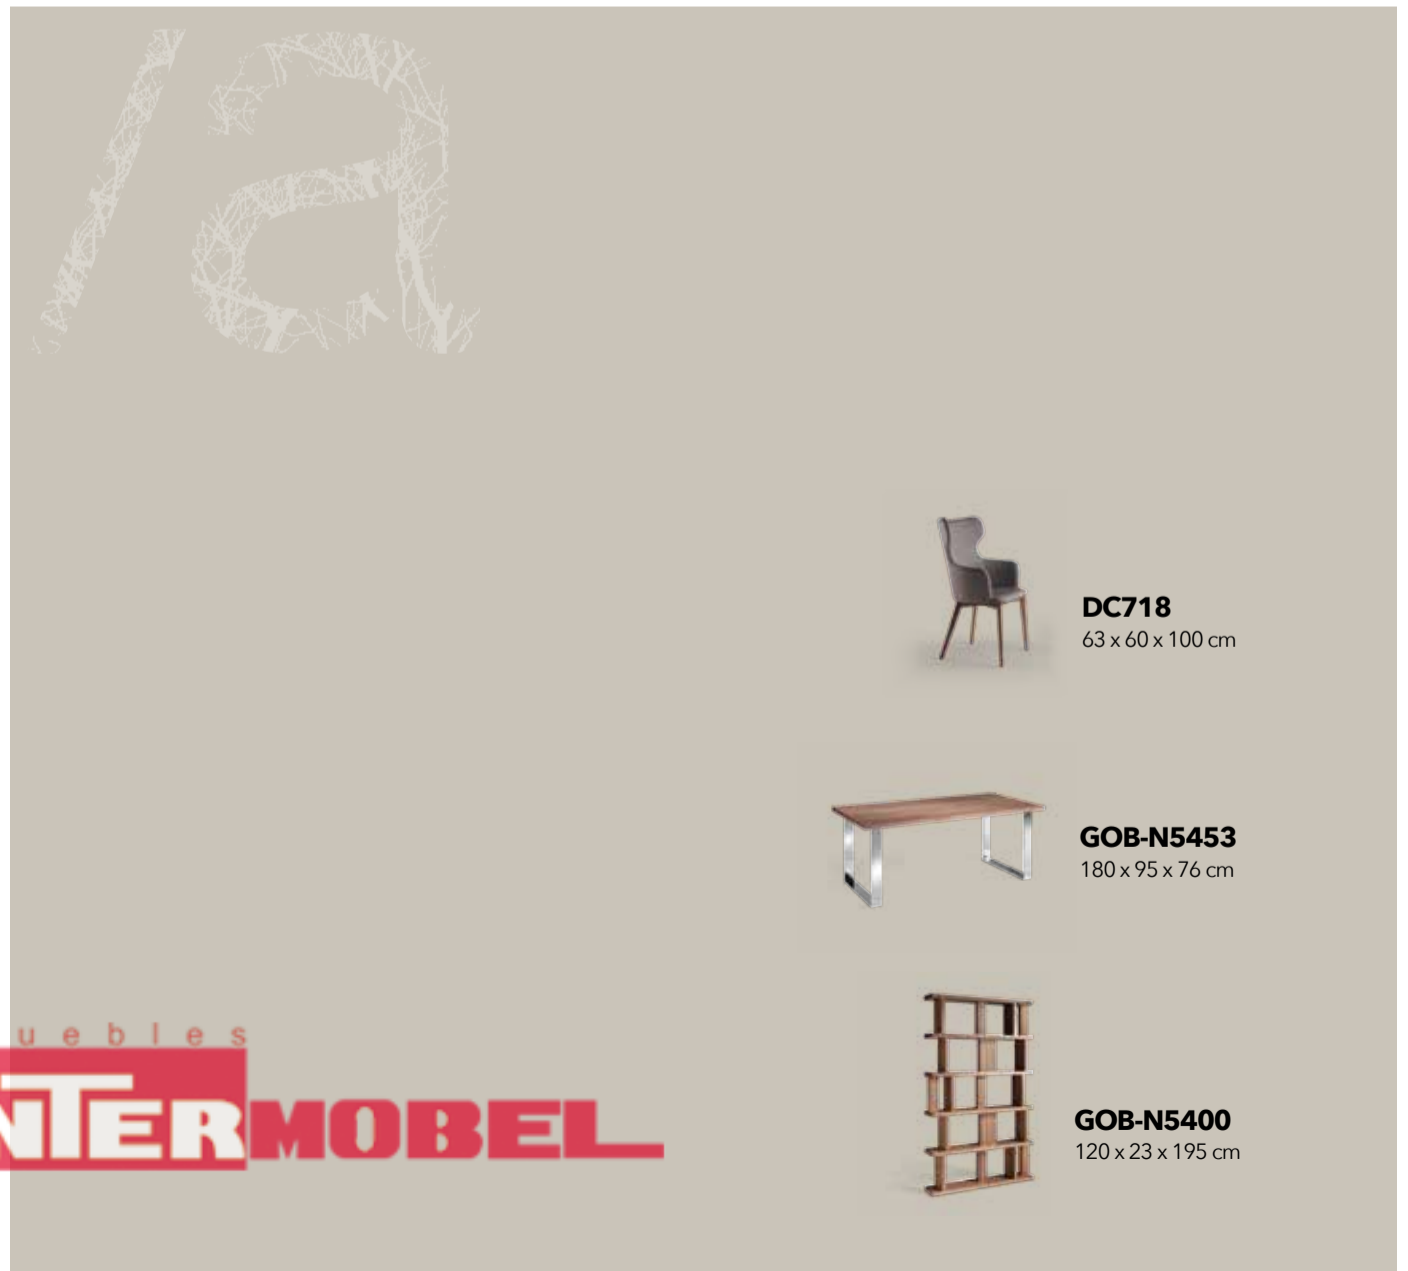

DC718
63 x 60 x 100 cm

GOB-N5453
180 x 95 x 76 cm

GOB-N5400
120 x 23 x 195 cm

GRUPO **muebles**
INTERMOBEL

muebles
GRUPO INTERMOBEL

Disposición y diseño del confort, un estilo completamente nuevo, sus líneas de conceptualización formal, identifican el espíritu de Atelier.