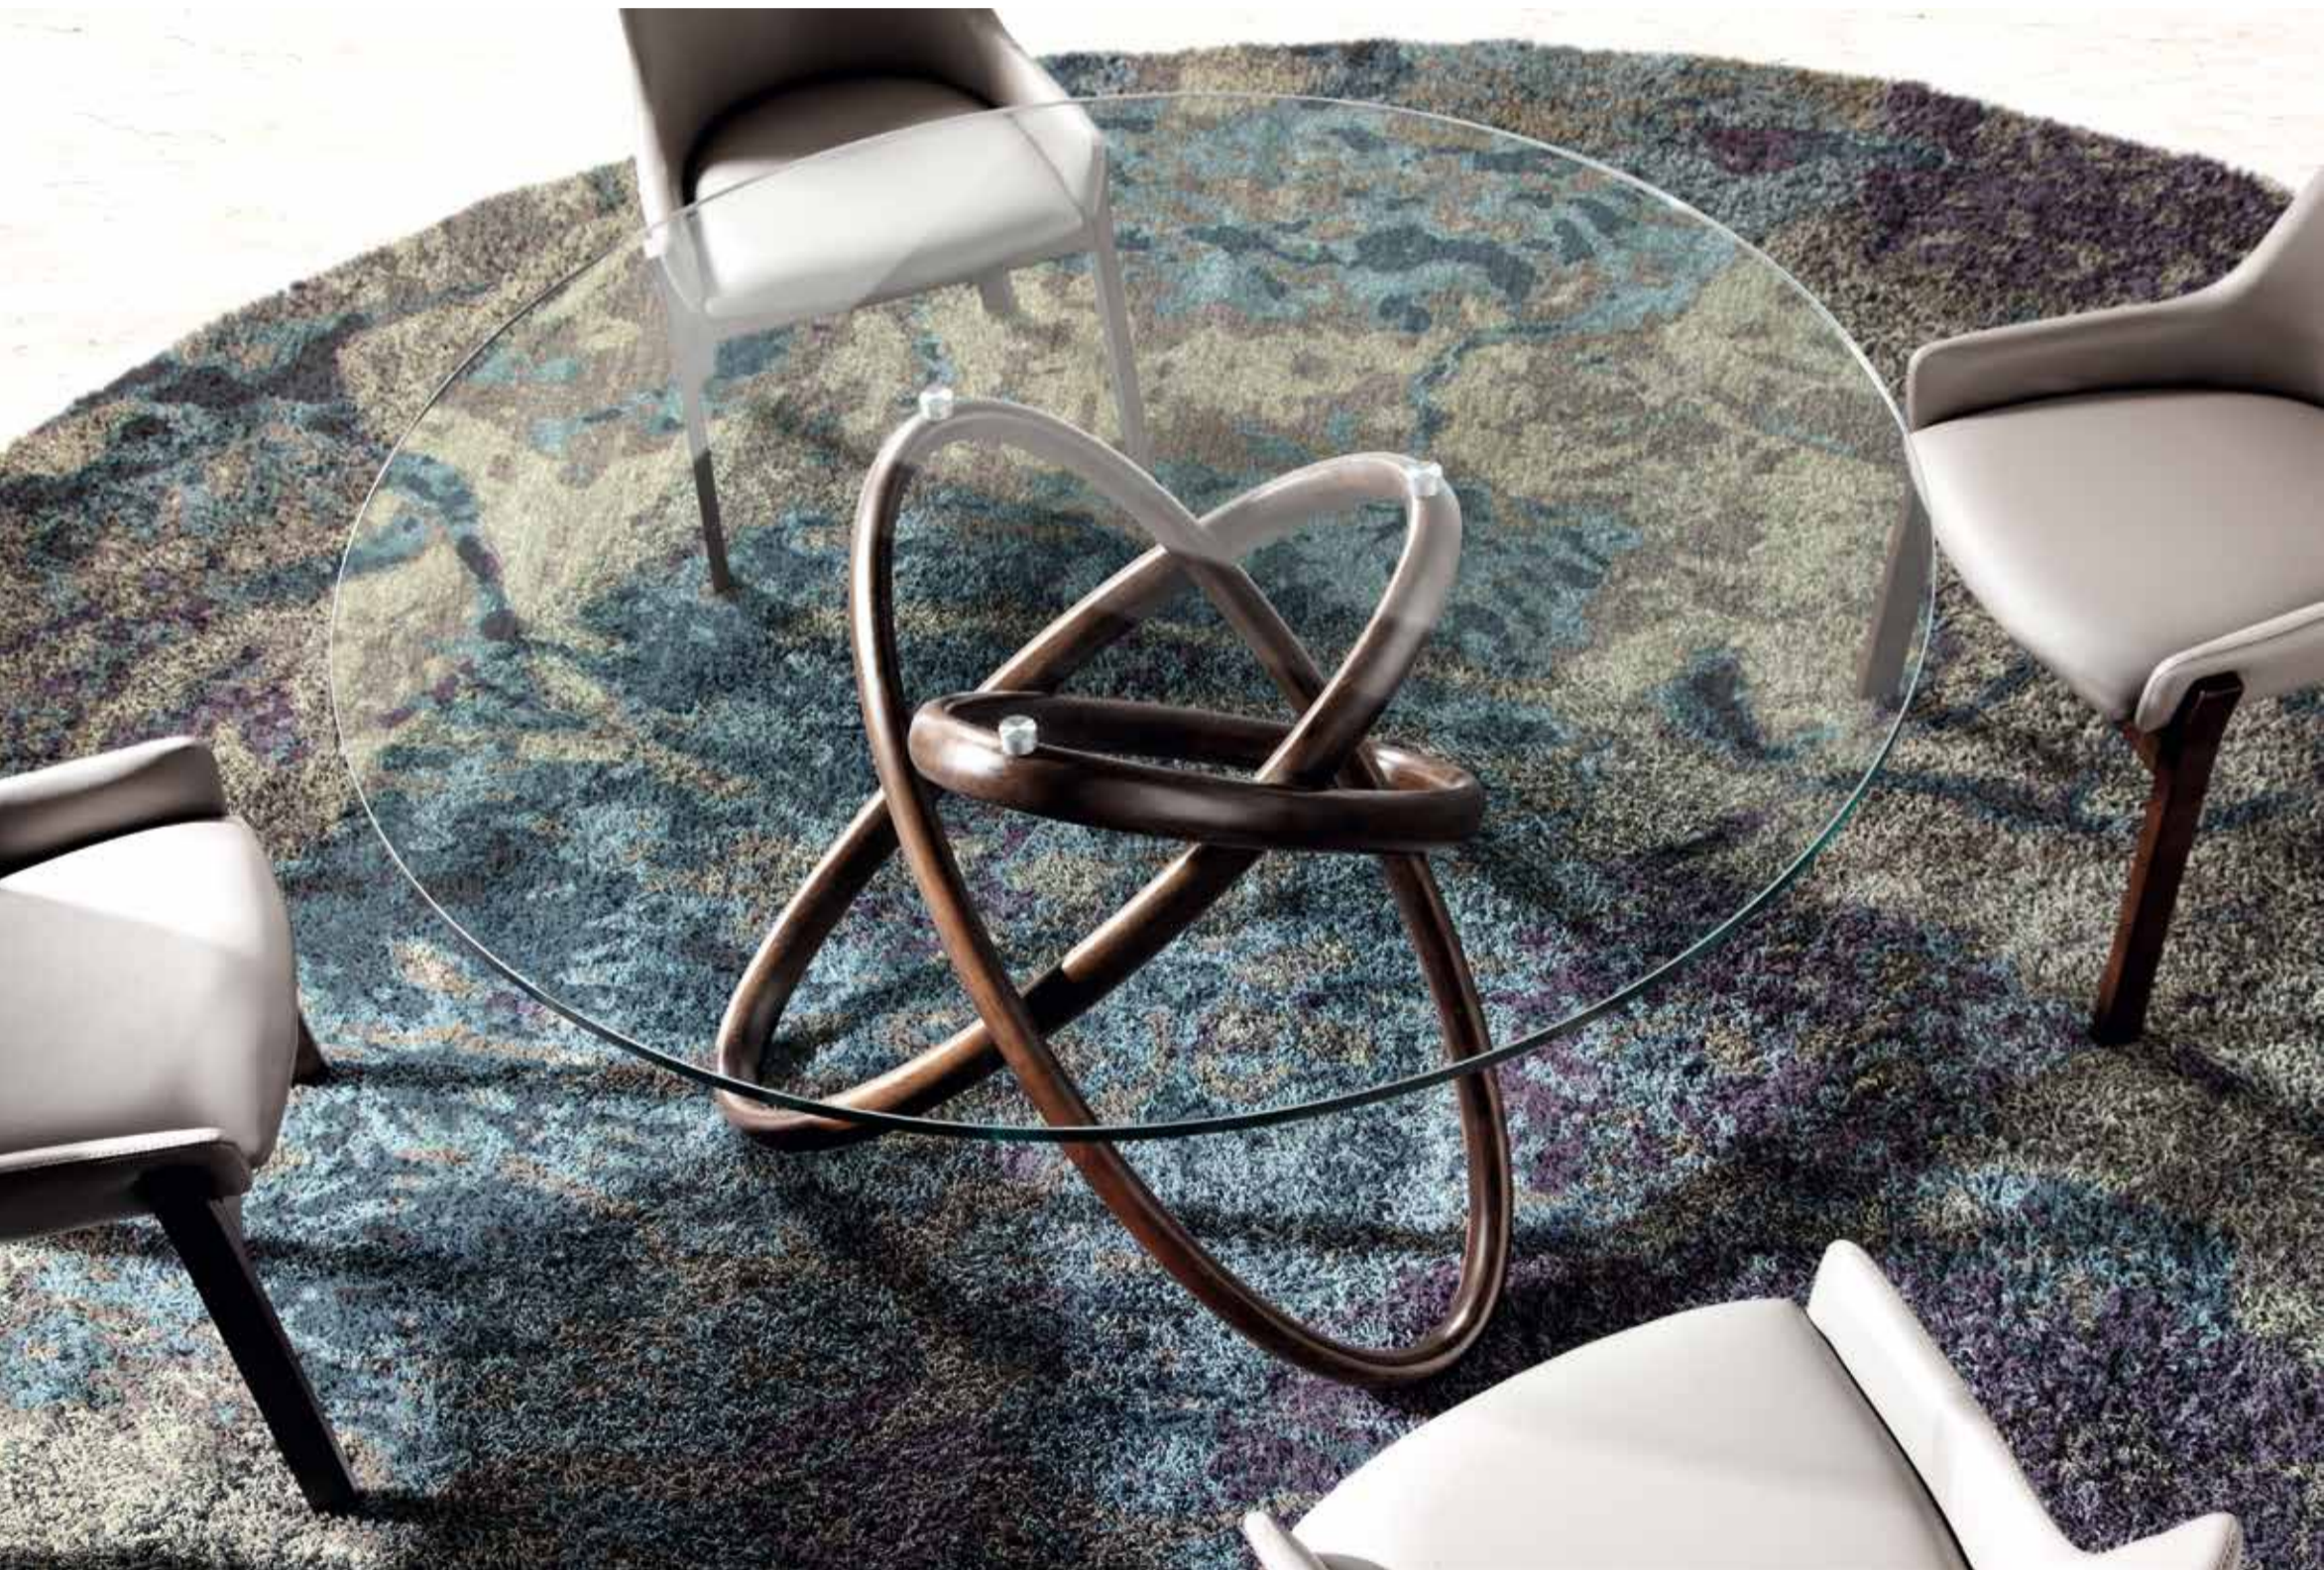

GRUPO **INTERMOBIL**

F2133-NOGAL
180 x 95 x 75 cm

BZ090
57 x 57 x 87 cm

**Volúmenes contundentes
y estilizados**

INTERMOBEL

Junto con elementos tan inteligentes como sus patas funcionales, el carácter de esta mesa lo hace perfecto para aquellos que buscan un plus de calidad para sus proyectos.