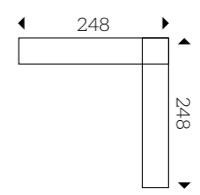

ALUMINIO

muebles
GRUPO INTERMOBEL

ALUMINIO

Mod. 431 Sillón NIZA
95 cm x 81 cm x 81 cm.

Mod. 430 Rinconera + Mesa Centro NIZA
Rinconera 248 cm x 81 cm x 81 cm.
Mesa Centro 80 cm x 34 cm x 80 cm.

*Tapicería disponible como ambiente.