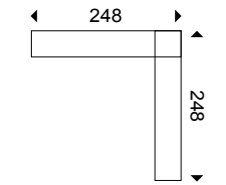

CUERDA 02

muebles
GRUPO INTERMOBEL

SAN
MARINO

CUERDA

Mod. 225 Daybed SAN MARINO
177 cm x 77 cm x 183 cm.

Altura base 40 cm.

CUERDA 02

GRUPO **INTERMOBIL**

ARKIMUEBLE

**SAN
MARINO**

CUERDA

Mod. 226 Sillón SAN MARINO
56 cm x 79 cm x 63 cm.

Mod. 228 Mesa SAN MARINO
180 cm x 75 cm x 90 cm.

Mod. 227 Mesa SAN MARINO
90 cm x 75 cm x 90 cm.

CUERDA 02

Mod. 227 Mesa SAN MARINO

Mod. 124 Mesa aux. ROMA
50 cm x 49 cm x 50 cm

CUERDA 03

muebles
GRUPO **INTERMOBEL**

Mod. 129 Daybed Roma
177 cm x 77 cm x 183 cm.

Altura base 40 cm.

CUERDA 03

ROMA

CUERDA

Mod. 125 Sillón ROMA
57 cm x 75 cm x 64 cm.

Mod. 126 Mesa ROMA
100 cm x 75 cm x 100 cm.

Mod. 127 Mesa ROMA
180 cm x 75 cm x 100 cm.

CUERDA 03

Mod. 130 Rinconera + Mesa Centro ROMA

Rinconera 248 cm x 85 cm x 82 cm.
Mesa Centro 75 cm x 30 cm x 75 cm.