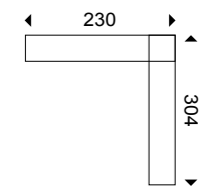

SUN MOON

Mod. 185 - 1 Rinconera CAPRI
230 cm x 80 cm x 304 cm.

Mod. 184 Mesa centro CAPRI
70 cm x 30 cm x 70 cm.

*Tapicería disponible como ambiente.