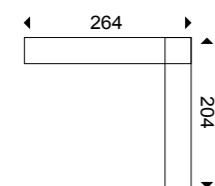

NERJA

Mod. 420 Pouff NERJA
72 cm x 43 cm x 58 cm.

Mod. 424 Mesa centro NERJA
100 cm x 42 cm x 60 cm.

Mod. 425 Mesa aux. NERJA
50 cm x 39 cm x 50 cm.

Mod. 426 Módulo der. NERJA
126 cm x 85 cm x 78 cm.

Mod. 427 Módulo izq. NERJA
126 cm x 85 cm x 78 cm.

Mod. 428 Módulo rincón NERJA
78 cm x 85 cm x 78 cm.

Mod. 429 Módulo centro NERJA
60 cm x 85 cm x 78 cm.

ALUMINIO

INTERMOBEL

ALUMINIO

NERJA

Mod. 420 Pouff NERJA
72 cm x 43 cm x 58 cm.

Mod. 421 Sillón NERJA
71 cm x 85 cm x 78 cm.