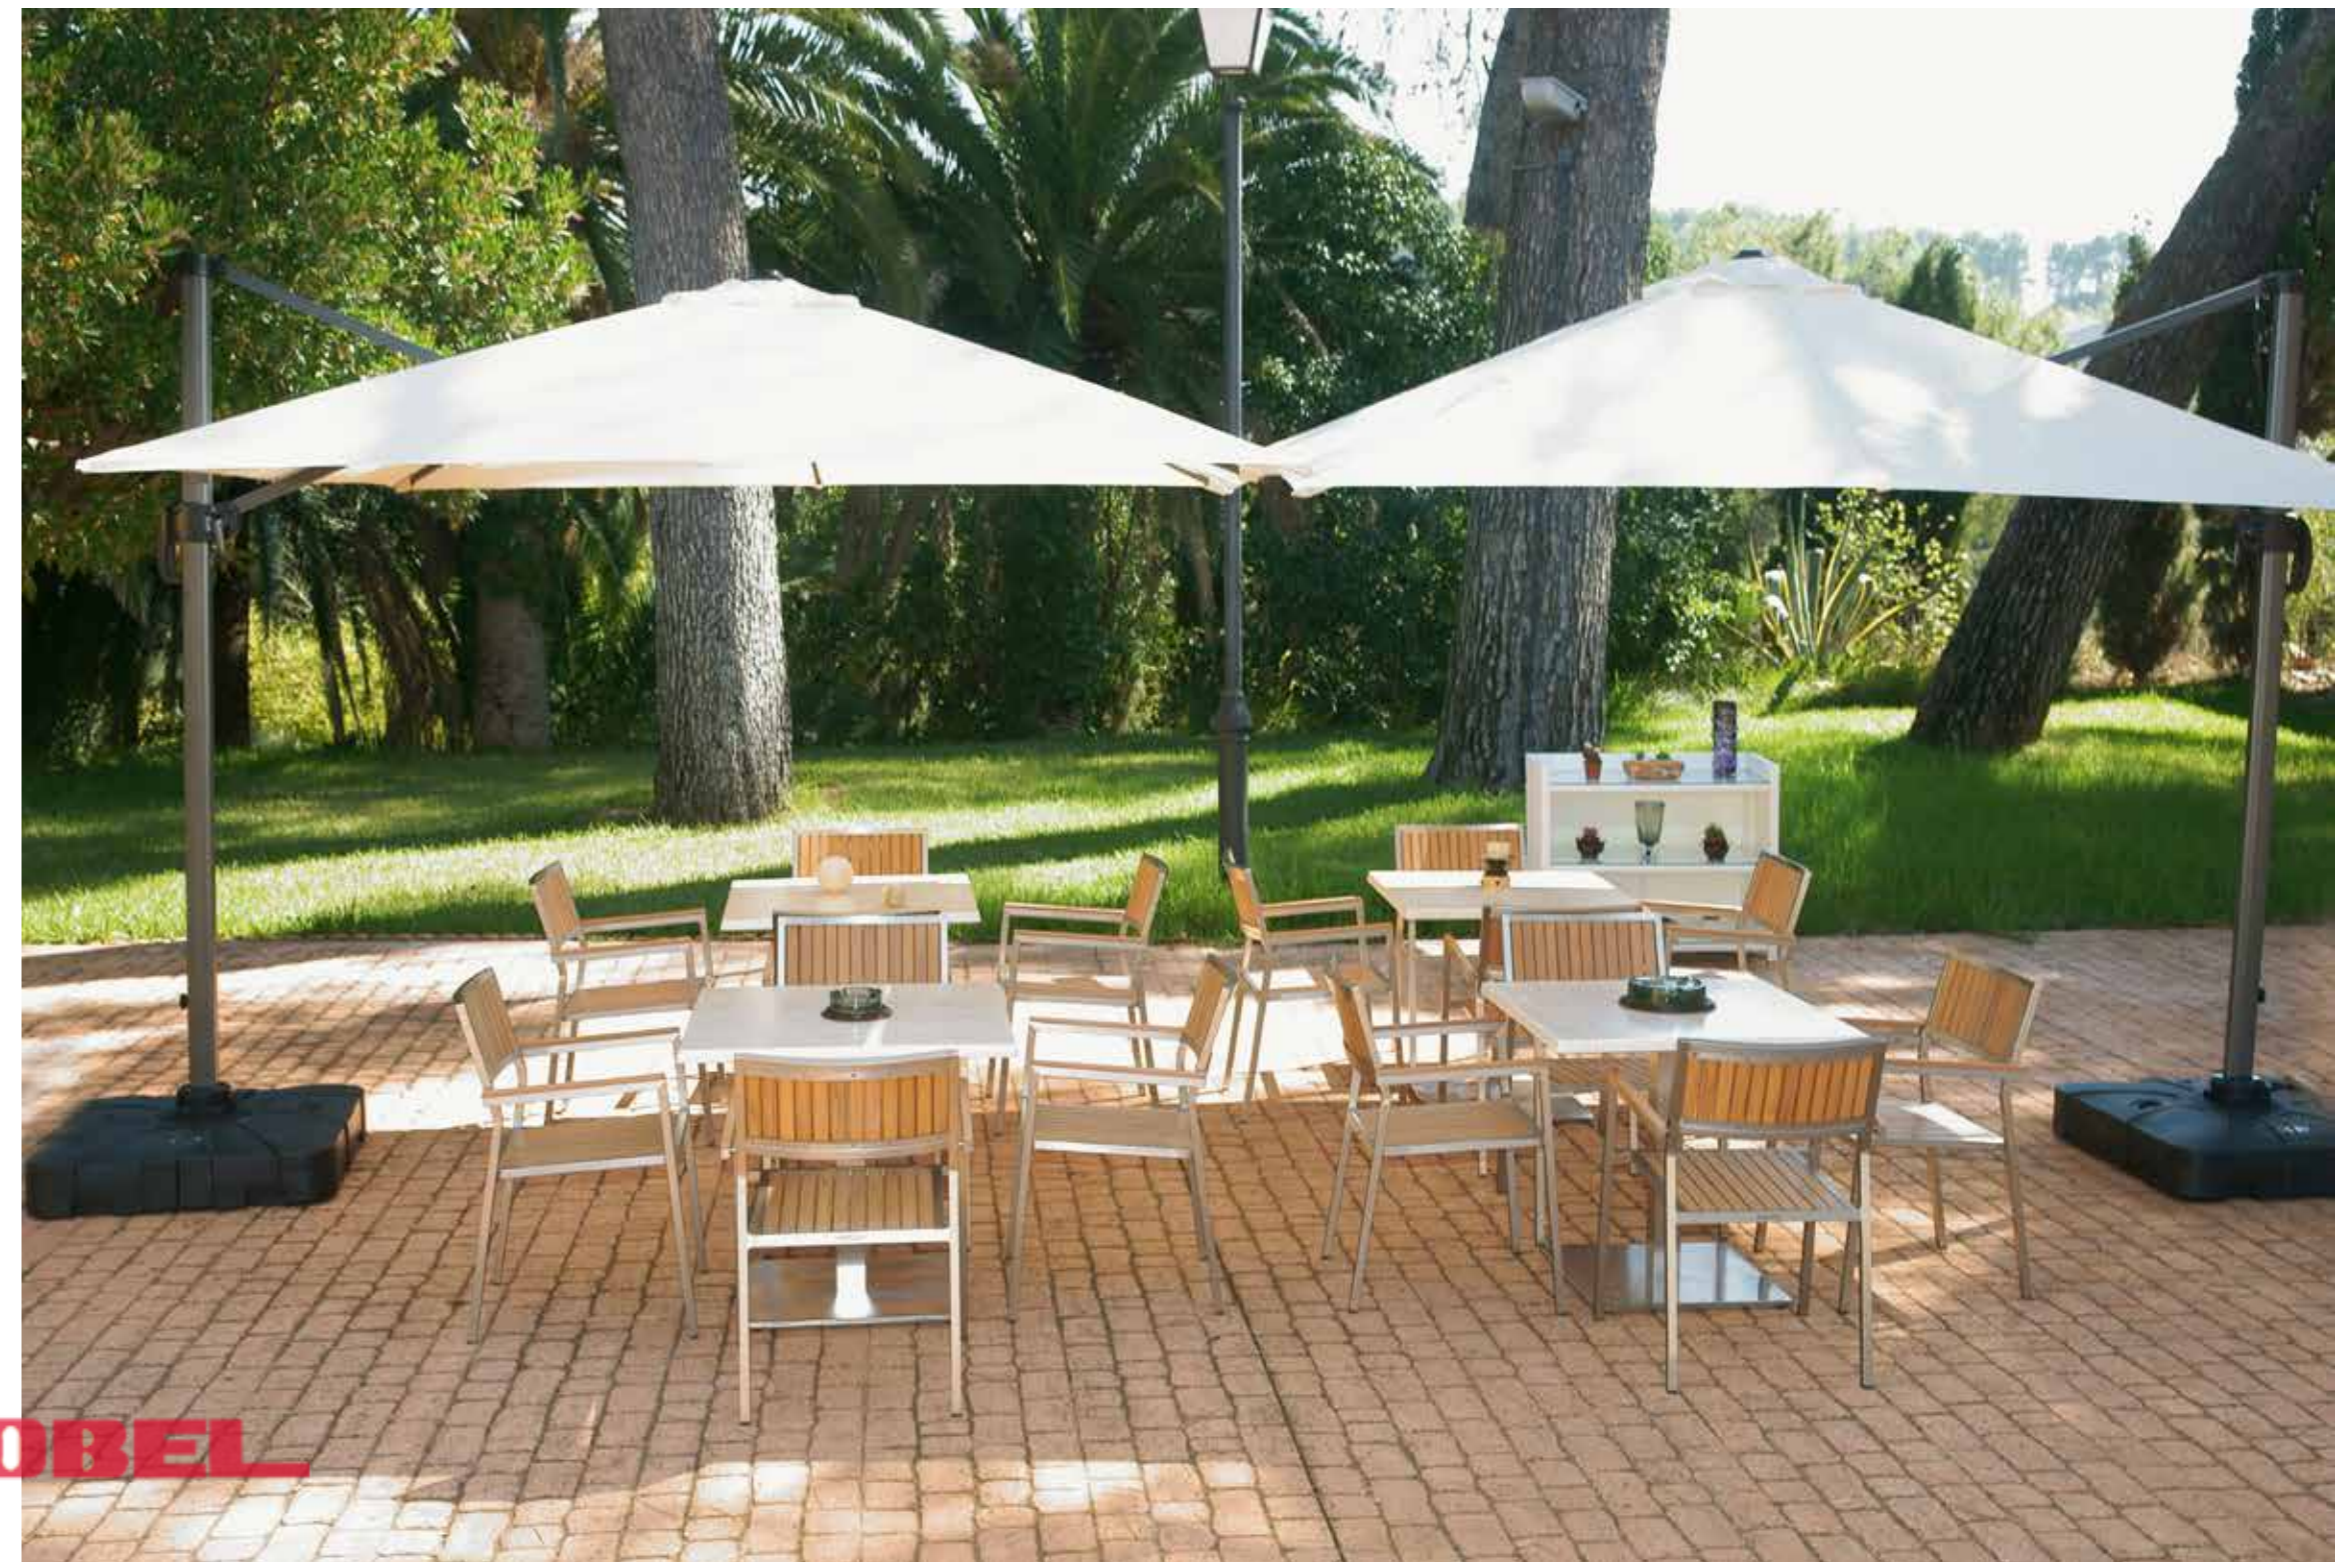

muebles
INTERMOBEL