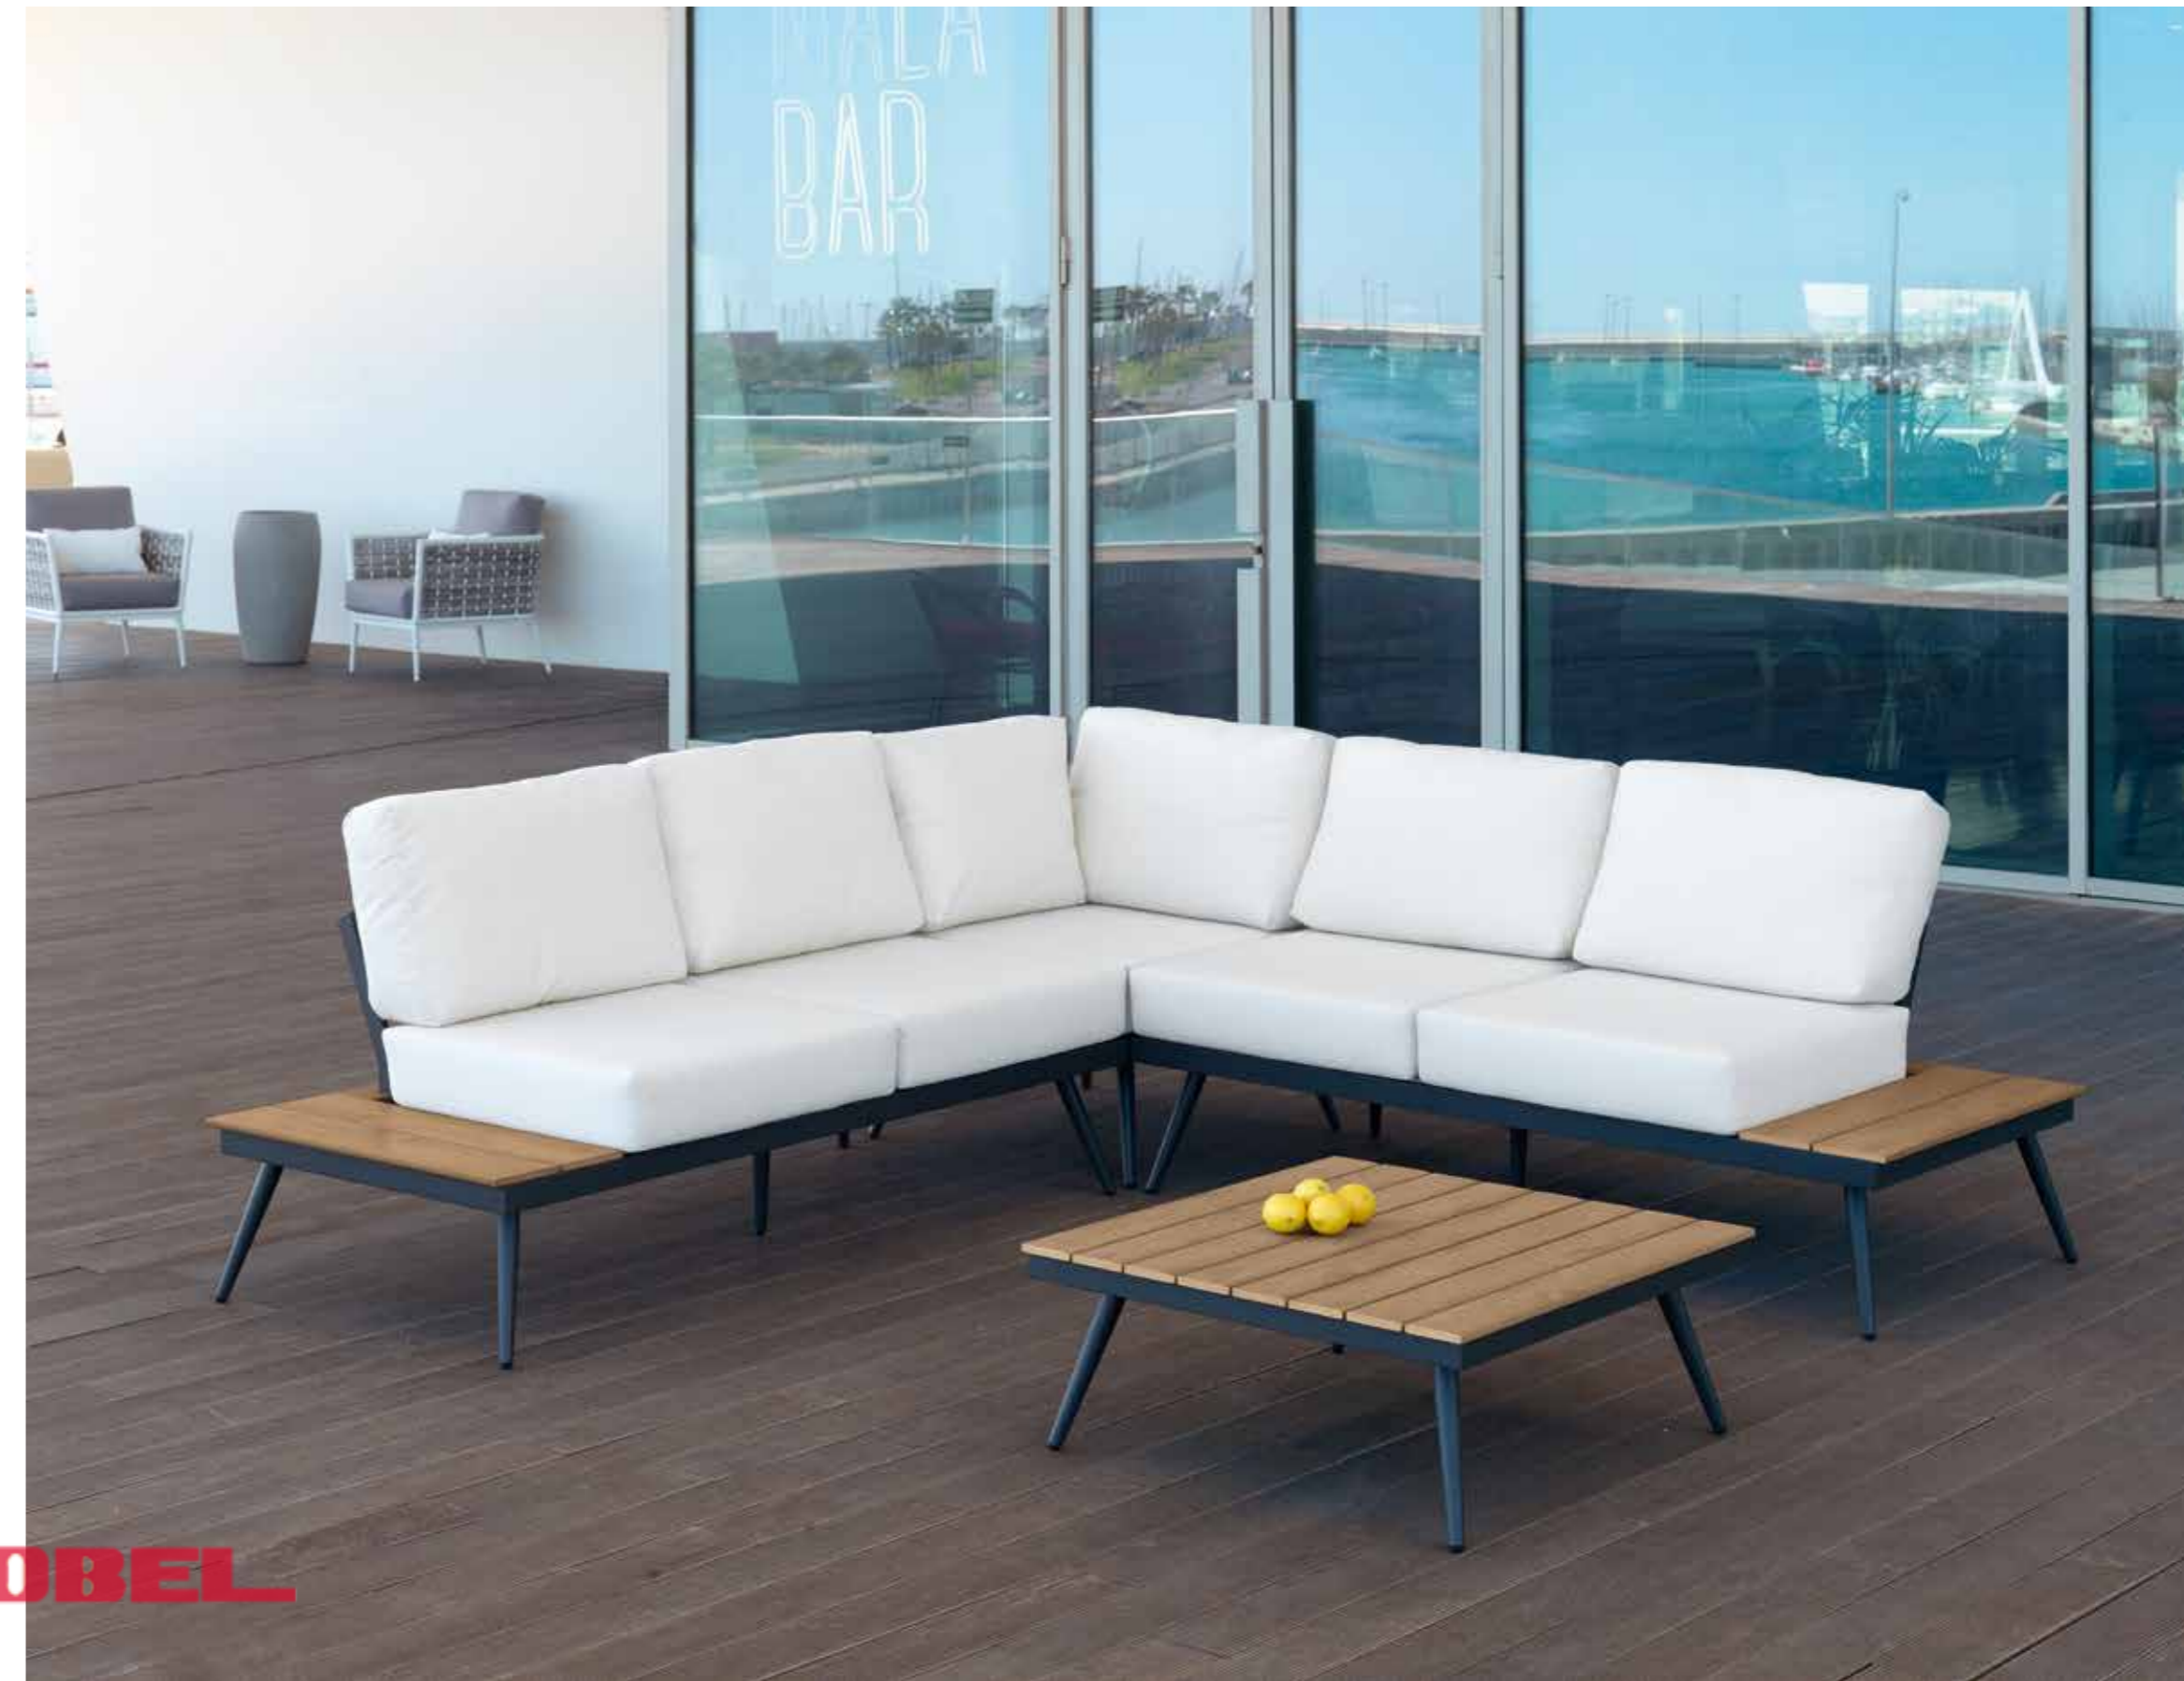

CUERDA 03

Mod. 130 Rinconera + Mesa Centro ROMA

ROMA

CUERDA

SUN MOON