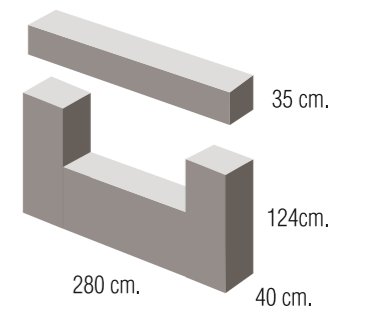

Composición **1.11**

Color RD.58 / RD.66 / Cristal Negro

GRUPO **muebles**
INTERMOBEL