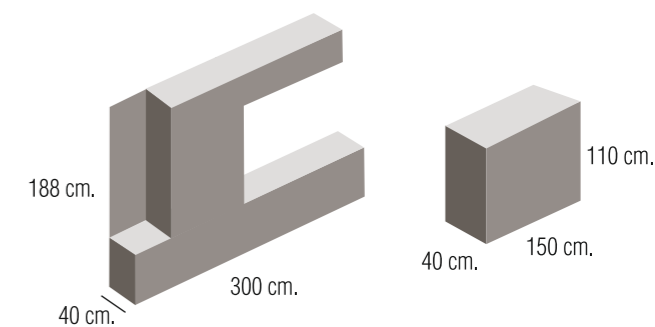

muebles
GRUPO **INTERMOBEL**

Alexia

Composición:

Color RD.54 / RD.59
Cristal Negro

Aparador:

Color RD.54 / RD.59
Cristal RD.63

Composición **1.08**

Composición **1.09**