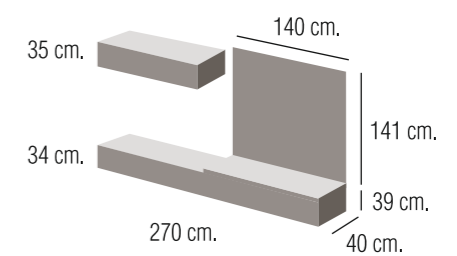

Composición **1.09**

Color RD.53 / RD.64

GRUPO **muebles**
INTERMOBEL