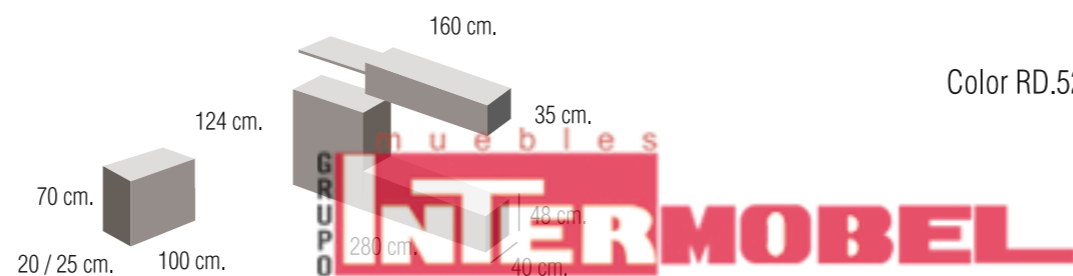

Color RD.52 / RD.62 / Cristal RD.62

Composición 1.07