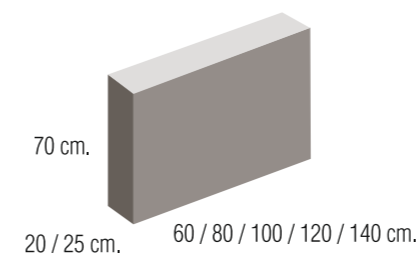

Alexia

* Colores muestra, aportados por cliente incrementa sobre precio un 12%.

Rodri[®]
Diseño

Polg. Ind. Arboledas, C/ Sabina, 10

45200 Illescas (TOLEDO)

Telf.: 925 54 18 18

info@rodridiseno.com

www.rodridiseno.com