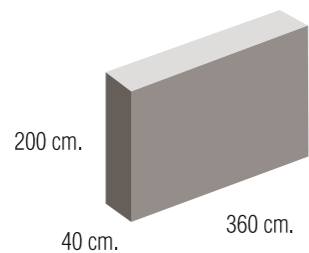

Color RD.51 / RD.66 / Cristal Negro

GRUPO **muebles**
INTERMOBEL

Composición **1.10**