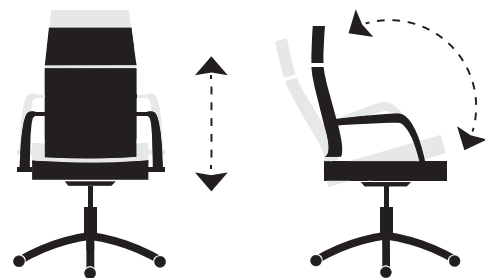

Letter / Sillón giratorio / Swivel armchair.

Atlas / Sillón giratorio / Swivel armchair.

muebles  
**GRUPO INTERMOBEL**

# Lawyer

Giratorio altura regulable.  
Basculante con bloqueo.  
Cabecero.  
Polipiel sintética.  
**Puntos : 270.**

**Medidas:**  
Alto : 118 - 126 cm.  
Ancho : 64 cm.  
Profundo : 64 cm.

Código : 018500002. | Colores disponibles :  
4727 Polipiel negro.