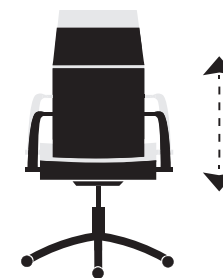

# Student

Giratoria altura regulable.  
Tejido red transpirable.

**Puntos : 144.**

**Medidas:**  
Alto : 87 - 99 cm.  
Ancho : 57 cm.  
Profundo : 57 cm.

Código : 001108001. | Colores disponibles respaldo :  
4307 Azul. 4317 Gris.