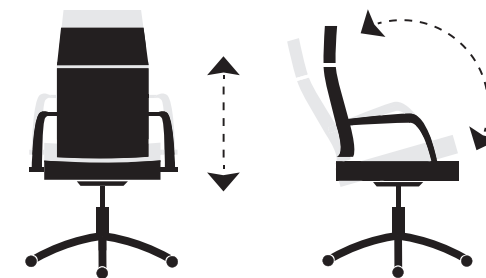

# Lawyer

Giratorio altura regulable.  
Basculante con bloqueo.  
Cabecero.  
Polipiel sintética.  
**Puntos : 270.**

**Medidas:**  
Alto : 118 - 126 cm.  
Ancho : 64 cm.  
Profundo : 64 cm.

Código : 018500002. | Colores disponibles :  
4727 Polipiel negro.

Lawyer / Sillón giratorio / Swivel armchair.

GRUPO  
**muebles**  
**INTERMOBEL**

# Dream

Giratorio altura regulable.  
Basculante con bloqueo.  
Brazos tapizados.  
Polipiel sintética.  
**Puntos : 230.**

**Medidas:**  
Alto : 110 - 122 cm.  
Ancho : 60 cm.  
Profundo : 60 cm.

Código : 000341001. | Colores disponibles :  
4727 Polipiel negro.