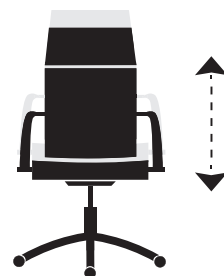

Brisa / Silla giratoria / Swivel chair.

Logic / Silla giratoria / Swivel chair.

GRUPO **INTERMOBEL**

# Life

Giratoria altura regulable.  
Estructura cromada.  
Brazos tapizados.  
Polipiel sintética.  
**Puntos : 200.**

**Medidas:**  
Alto : 77 - 85 cm.  
Ancho : 60 cm.  
Profundo : 60 cm.

Código : 006700001. | Colores disponibles :  
4818 Polipiel blanco.  
4842 Polipiel fresa.