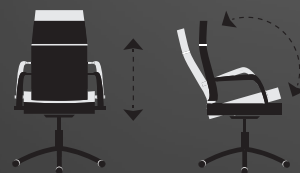

GAMER SPORT

Puntos : 313

* Incluye ruedas anti-rayas.

Basculante, altura regulable.
Brazos tapizados escamoteables.
Bordado decorativo superior.
Polipiel sintética.

Medidas:

Alto : 117 - 125 cm.
Ancho : 70 cm.
Profundo : 70 cm.

Cód. : 000355022. | Colores disponibles :
4843 Negro / azul. 4817 Negro / rojo.

XTREME

Puntos : 287

* Incluye ruedas anti-rayas.

Basculante, altura regulable.
Brazos tapizados.
Bordado decorativo superior.
Polipiel sintética.

Medidas:

Alto : 117 - 125 cm.
Ancho : 70 cm.
Profundo : 70 cm.

Cód. : 000358001. | Colores disponibles :
4843 Negro / azul. 4817 Negro / rojo.

Gamer Sport / Sillón giratorio gamer / Swivel armchair gamer.

Xtreme / Sillón giratorio gamer / Swivel armchair gamer.

muebles
INTERMOBEL