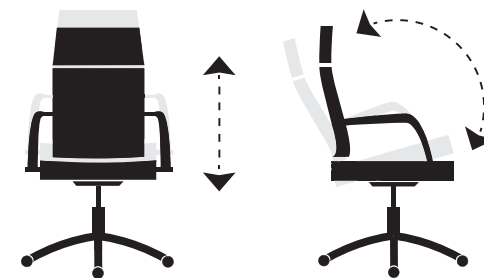

Colonial / Sillón giratorio / Swivel armchair.

Sweet / Silla giratoria / Swivel chair.

muebles
GRUPO INTERMOBEL