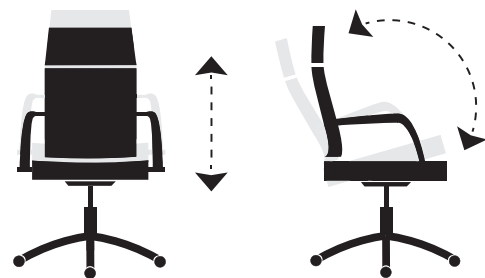

Maggie

Giratorio altura regulable.
Basculante con bloqueo.
Brazos tapizados.
Polipiel sintética.
Puntos : 242.

* Incluye ruedas anti-rayas.

Medidas:
Alto : 94 - 106 cm.
Ancho : 64 cm.
Profundo : 64 cm.

Código : 003140001. | Colores disponibles :
4703 Cromo / polipiel blanco.
4727 Cromo / polipiel negro.

No disponible hasta después de las fiestas.
Consultar previsiones de entrada en www.adec.es

* Incluye ruedas anti-rayas.

Lucy

Giratorio altura regulable.
Mecanismo basculante.
Brazos tapizados.
Polipiel sintética.
Puntos : 250.

Medidas:
Alto : 89 - 99cm.
Ancho : 60 cm.
Profundo : 60 cm..

Código : 006620002. | Colores disponibles :
4816 Polipiel negro.
4818 Polipiel blanco.

Lucy / Sillón giratorio / Swivel armchair.

Maggie / Sillón giratorio / Swivel chair.

GRUPO muebles INTERMOBEL