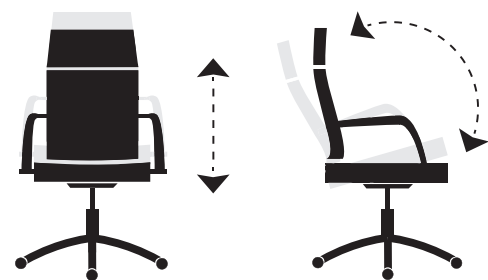

Dream / Sillón giratorio / Swivel armchair.

# London

No disponible hasta después de las fiestas.  
Consultar previsiones de entrada en [www.adec.es](http://www.adec.es)

\* Incluye ruedas anti-rayas.

Giratorio altura regulable.  
Reposacabezas.  
Basculante con bloqueo.  
Tejido Red transpirable.

**Puntos : 341.**

**Medidas:**  
Alto : 115.5 - 123.5 cm.  
Ancho : 64 cm.  
Profundo : 64 cm.

Código : 001200002. | Colores disponibles :  
4416 Azul.  
4419 Negro.

**London** / Sillón giratorio / Swivel armchair.