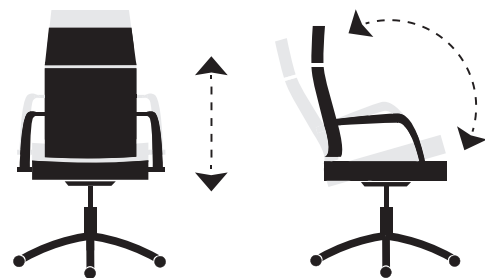

# Logic

Giratorio altura regulable. Basculante con bloqueo.  
Refuerzo lumbar. Tejido red transpirable.

Puntos : 150.

Medidas:  
Alto : 90 - 102 cm.  
Ancho : 60 cm.  
Profundo : 60 cm.

Código : 001200 | Colores disponibles :  
0014311 / Violeta. 0014317 / Antracita. 0224303 / Negro.  
0224307 / Negro / azul. 0224314 / Negro / verde.