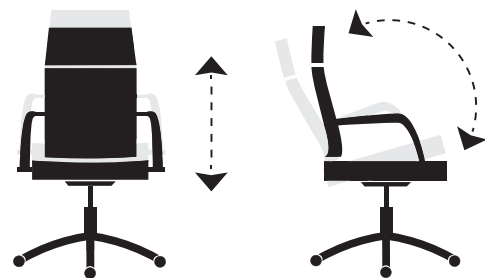

No disponible hasta después de las fiestas.
Consultar previsiones de entrada en www.adec.es

Atlas

Giratorio altura regulable.
Basculante con bloqueo.
Brazos tapizados.
Polipiel sintética.
Puntos : 296.