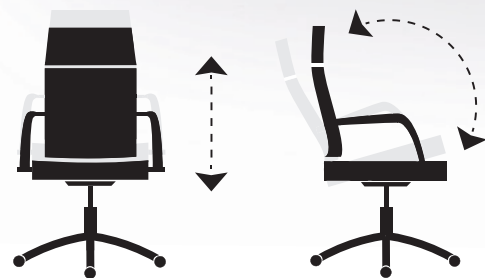

Colonial

Giratorio altura regulable.
Basculante con bloqueo.
Brazos tapizados.
Polipiel sintética.
Puntos : 262.

Medidas:
Alto : 93 - 105 cm.
Ancho : 66 cm.
Profundo : 66 cm.

Código : 003925001. | Colores disponibles :
4727 Cromo / polipiel negro.
4802 Cromo / polipiel chocolate.
4830 Negro / polipiel camel cuir.

Sweet

Giratorio altura regulable.
Basculante con bloqueo.
Brazos tapizados.
Polipiel sintética.
Puntos : 250.

Medidas:
Alto : 100 - 110 cm.
Ancho : 62 cm.
Profundo : 62 cm.

Código : 003140022. | Colores disponibles :
4818 Cromo / polipiel blanco.
4850 Cromo / polipiel gris.

Colonial / Sillón giratorio / Swivel armchair.

Sweet / Silla giratoria / Swivel chair.

muebles
GRUPO INTERMOBEL