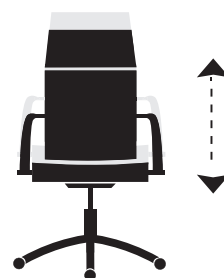

Génesis

Giratorio altura regulable.
Apoyabrazos.
Polipiel sintética o tejido Bali.

Puntos : 151.

Medidas:
Alto : 88 - 96 cm.
Ancho : 55 cm.
Profundo : 55 cm.

Código : 003262001. | Colores disponibles :
4238 Jeans marengo.
4727 Polipiel negro.

Génesis / Sillón giratorio / Swivel armchair.

GRUPO **muebles**
INTERMOBEL

Estudio

Logic.
Brisa.
Life.
Rania.
Student.
Touch.
Dolphin.
Danfer.
Lucky.
Iso.

Opcionalmente para tu modelo :

Alfombrilla para suelo que protege del desgaste.
Transparente.
Medidas 120 x 100 cm.

Puntos : 55.

Kit 5 ruedas anti-rayas.
Banda blanda en goma para la protección
de todo tipo de suelos.

Puntos : 23.