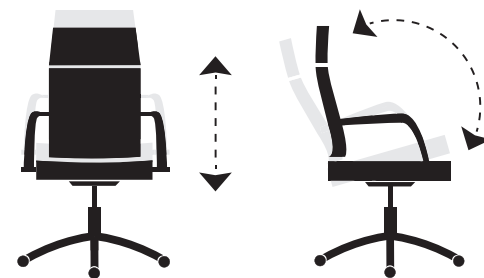

# Letter

Giratorio altura regulable.  
Mecanismo basculante.  
Brazos tapizados.  
Polipiel sintética.  
**Puntos : 269.**

\* Incluye ruedas anti-rayas.

**Medidas:**  
Alto : 106 - 116 cm.  
Ancho : 64 cm.  
Profundo : 64 cm.

# Atlas

Giratorio altura regulable.  
Basculante con bloqueo.  
Brazos tapizados.  
Polipiel sintética.  
**Puntos : 296.**

**Medidas:**  
Alto : 114 - 122 cm.  
Ancho : 64 cm.  
Profundo : 68 cm.

Código : 000345002. | Colores disponibles :  
4703 Polipiel blanco.  
4727 Polipiel negro.