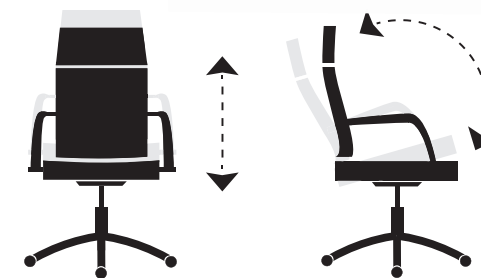

Logic

Giratorio altura regulable. Basculante con bloqueo.
Refuerzo lumbar. Tejido red transpirable.

Puntos : 150.

Medidas:
Alto : 90 - 102 cm.
Ancho : 60 cm.
Profundo : 60 cm.

Código : 001200 | Colores disponibles :
0014311 / Violeta. 0014317 / Antracita. 0224303 / Negro.
0224307 / Negro / azul. 0224314 / Negro / verde.

* Incluye ruedas anti-rayas.

Brisa

Giratoria altura regulable. Basculante con bloqueo.
Refuerzo lumbar. Tejido red transpirable.

Puntos : 235.

Medidas:
Alto : 93 - 101 cm.
Ancho : 60 cm.
Profundo : 60 cm.

Código : 001190002. | Colores disponibles :
4327 Cromo / negro. 4334 Blanco / gris.
4335 Blanco / azul. 4336 Blanco / rosa.

Brisa / Silla giratoria / Swivel chair.

Logic / Silla giratoria / Swivel chair.

GRUPO **INTERMOBEL**