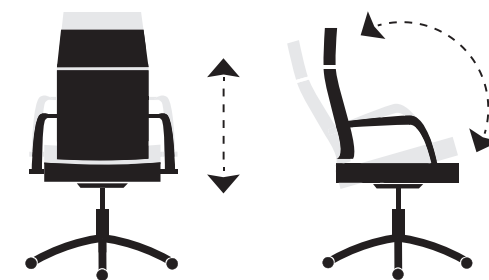

Winner / Sillón giratorio / Swivel armchair.