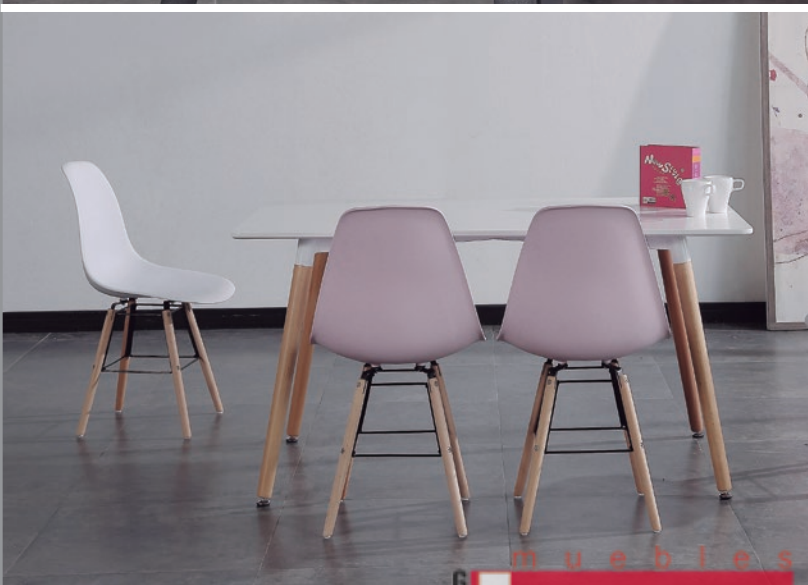

GRUPO **INTERMOBEL**

Mesas / Sillas / AUX / Tables / Chairs / Aux
Urban / Industry / Nordic

TARIFA
Rate
2019

a.
adec group.

Natural (comedor)

Códigos : 000143002.	Puntos
0010 Roble / negro	445
0011 Roble / blanco	

Características :

Roble salvaje / metal.
Tapa mesa 54 mm.
Patas en color negro o blanco.

Dimensiones (La x An x Al) :

140 x 80 x 76.5 cm.

Cúbico caja / peso :

0.167 M³ / 30.75 Kg.

Urban

Códigos : 300225002	Puntos
0015 Nogal / negro	682

Características :

Papel laminado / DM / metal.
Tapa mesa 50 mm.
Patas en color negro.

Dimensiones (La x An x Al) :

180 x 90 x 76 cm.

Cúbico caja / peso :

0.352 M³ / 53 Kg.

Loft (comedor)

Códigos : 000248002.	Puntos
0010 Roble / negro	564

Características :

Roble salvaje / metal.
Tapa mesa 54 mm.
Patas en color negro.

Dimensiones (La x An x Al) :

160 x 100 x 75 cm.

Cúbico caja / peso :

0.219 M³ / 47 Kg.

Nordika (med. 120 o 140 cm)

Códigos :	Puntos
0001410020005 120 cm	318
0001420020005 140 cm	382

Características :

DM lacado mate / metal / madera.
Patas en madera color haya.
Estructura metálica portante.

Dimensiones (La x An x Al) :

120 x 80 x 75 o 140 x 80 x 75 cm.

Cúbico caja / peso :

0.148 M³ / 21.1 Kg. (mod. 120 cm).
0.172 M³ / 22.7 Kg. (mod. 140 cm).

Branch

Códigos : 300220002.	Puntos
0015 Nogal / negro	523

Características :

Papel laminado / DM / metal.
Tapa mesa 35 mm.
Patas en color negro.

Dimensiones (La x An x Al) :

160 x 90 x 76 cm.

Cúbico caja / peso :

0.2 M³ / 37.5 Kg.

Suecia

(Comedor en madera o cristal)

Códigos : 000148002	Puntos
0004 Cristal trans / negro	177
0015 Nogal / negro	241

Características :

Papel laminado / DM 19 / metal.
Cristal templado / metal.
Patas en color negro.

Dimensiones (La x An x Al) :

120 x 80 x 75 cm.

Cúbico caja / peso :

0.056 M³ / 24.5 Kg. (mod. Cristal)
0.077 M³ / 22 Kg. (mod. Nogal)

Branch Extensible

Códigos : 300223002.	Puntos
0015 Nogal / negro	795

Características :

Papel laminado / DM / metal.
Extensible. Tapa mesa 35 mm.
Patas en color negro.

Dimensiones (La x An x Al) :

140 - 180 x 90 x 77 cm.

Cúbico caja / peso :

0.265 M³ / 47 Kg.

Liam (med. 120 o 140 cm)

Códigos :	Puntos
0002390010005 120 cm	186
0002440010005 140 cm	214

Características :

Cristal templado / metal.
Patas imitación madera.

Dimensiones (La x An x Al) :

120 x 80 x 75 o 140 x 80 x 75 cm.

Cúbico caja / peso :

0.056 M³ / 24.5 Kg. (mod. 120 cm).
0.063 M³ / 31 Kg. (mod. 140 cm).

Suecia

(Redonda en madera o cristal)

Códigos : 000147002	Puntos
0004 Cristal trans / negro	177
0015 Nogal / negro	241

Características :

Papel laminado / DM 19 / metal.
Cristal templado / metal.
Patas en color negro.

Dimensiones (La x An x Al) :

100 x 100 x 75 cm.

Cúbico caja / peso :

0.056 M³ / 20 Kg. (mod. Cristal)
0.077 M³ / 22 Kg. (mod. Nogal)

Loft (mesa alta 120 x 70 cm)

Códigos : 000163002.	Puntos
0010 Roble / negro	477

Características :

Roble salvaje / metal.
Tapa mesa 54 mm.
Patas en color negro.

Dimensiones (La x An x Al) :

120 x 70 x 100 cm.

Cúbico caja / peso :

0.165 M³ / 32 Kg.

Nordika (comedor redonda)

Códigos : 000139002	Puntos
0005 Blanco / haya	268

Características :

DM lacado mate / metal / madera.
Patas en madera color haya.

Dimensiones (La x An x Al) :

80 x 80 x 75 cm.

Cúbico caja / peso :

0.104 M³ / 20 Kg.

Loft (mesa centro elevable)

Códigos : 000249002.	Puntos
0010 Roble / negro	450

Características :

Roble salvaje / metal.
Elevable. Tapa mesa 54 mm.
Patas en color negro.

Dimensiones (La x An x Al) :

120 x 60 x 47.5 cm.

Cúbico caja / peso :

0.110 M³ / 33.15 Kg.

Natural (recibidor)

Códigos : 000146002.	Puntos
0010 Roble / negro	250
0011 Roble / blanco	

Características :

Roble salvaje / metal.
Tapa recibidor 54 mm.
Patas en color negro o blanco.

Dimensiones (La x An x Al) :

90 x 30 x 80 cm.

Cúbico caja / peso :

0.041 M³ / 18 Kg.

Natural (mesa centro)

Códigos : 000144002.	Puntos
0010 Roble / negro	295
0011 Roble / blanco	

Características :