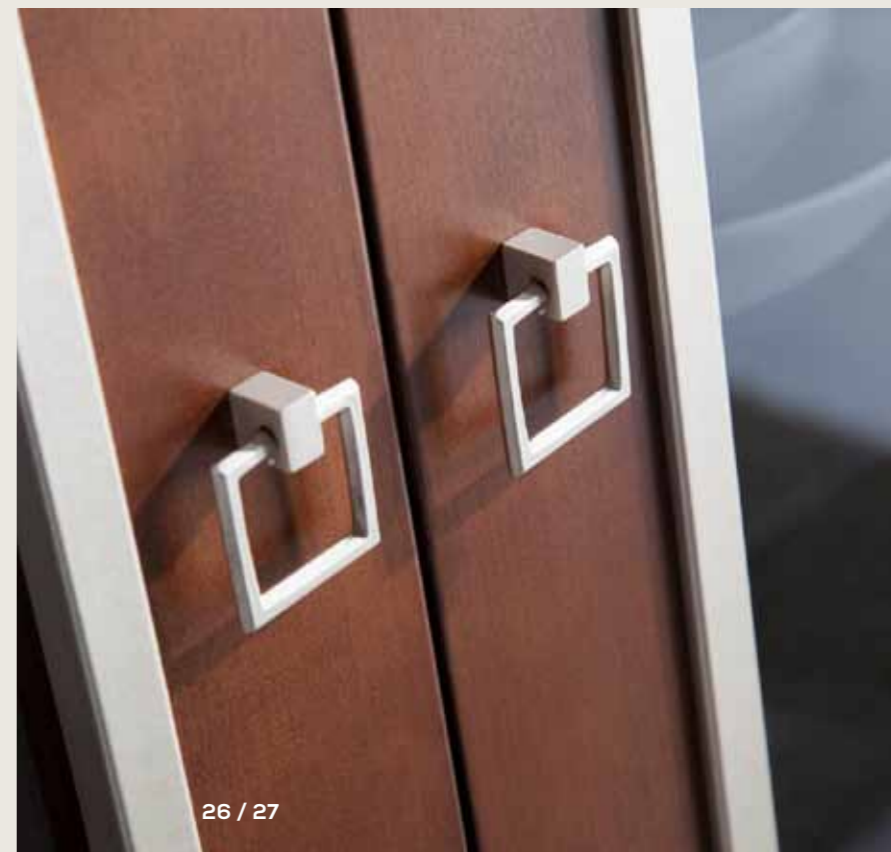

Colección Salones
Valeria

257 cm / 929 Puntos

COMP. VS 5

COMPOSICIÓN
CHAPA NATURAL
DE CEREZO

Dining room composition
/Natural cherry veneer

MM LIVING ROOM
THE DOUBLE "M"
FURNITURE

VS5

INTERMOBEL