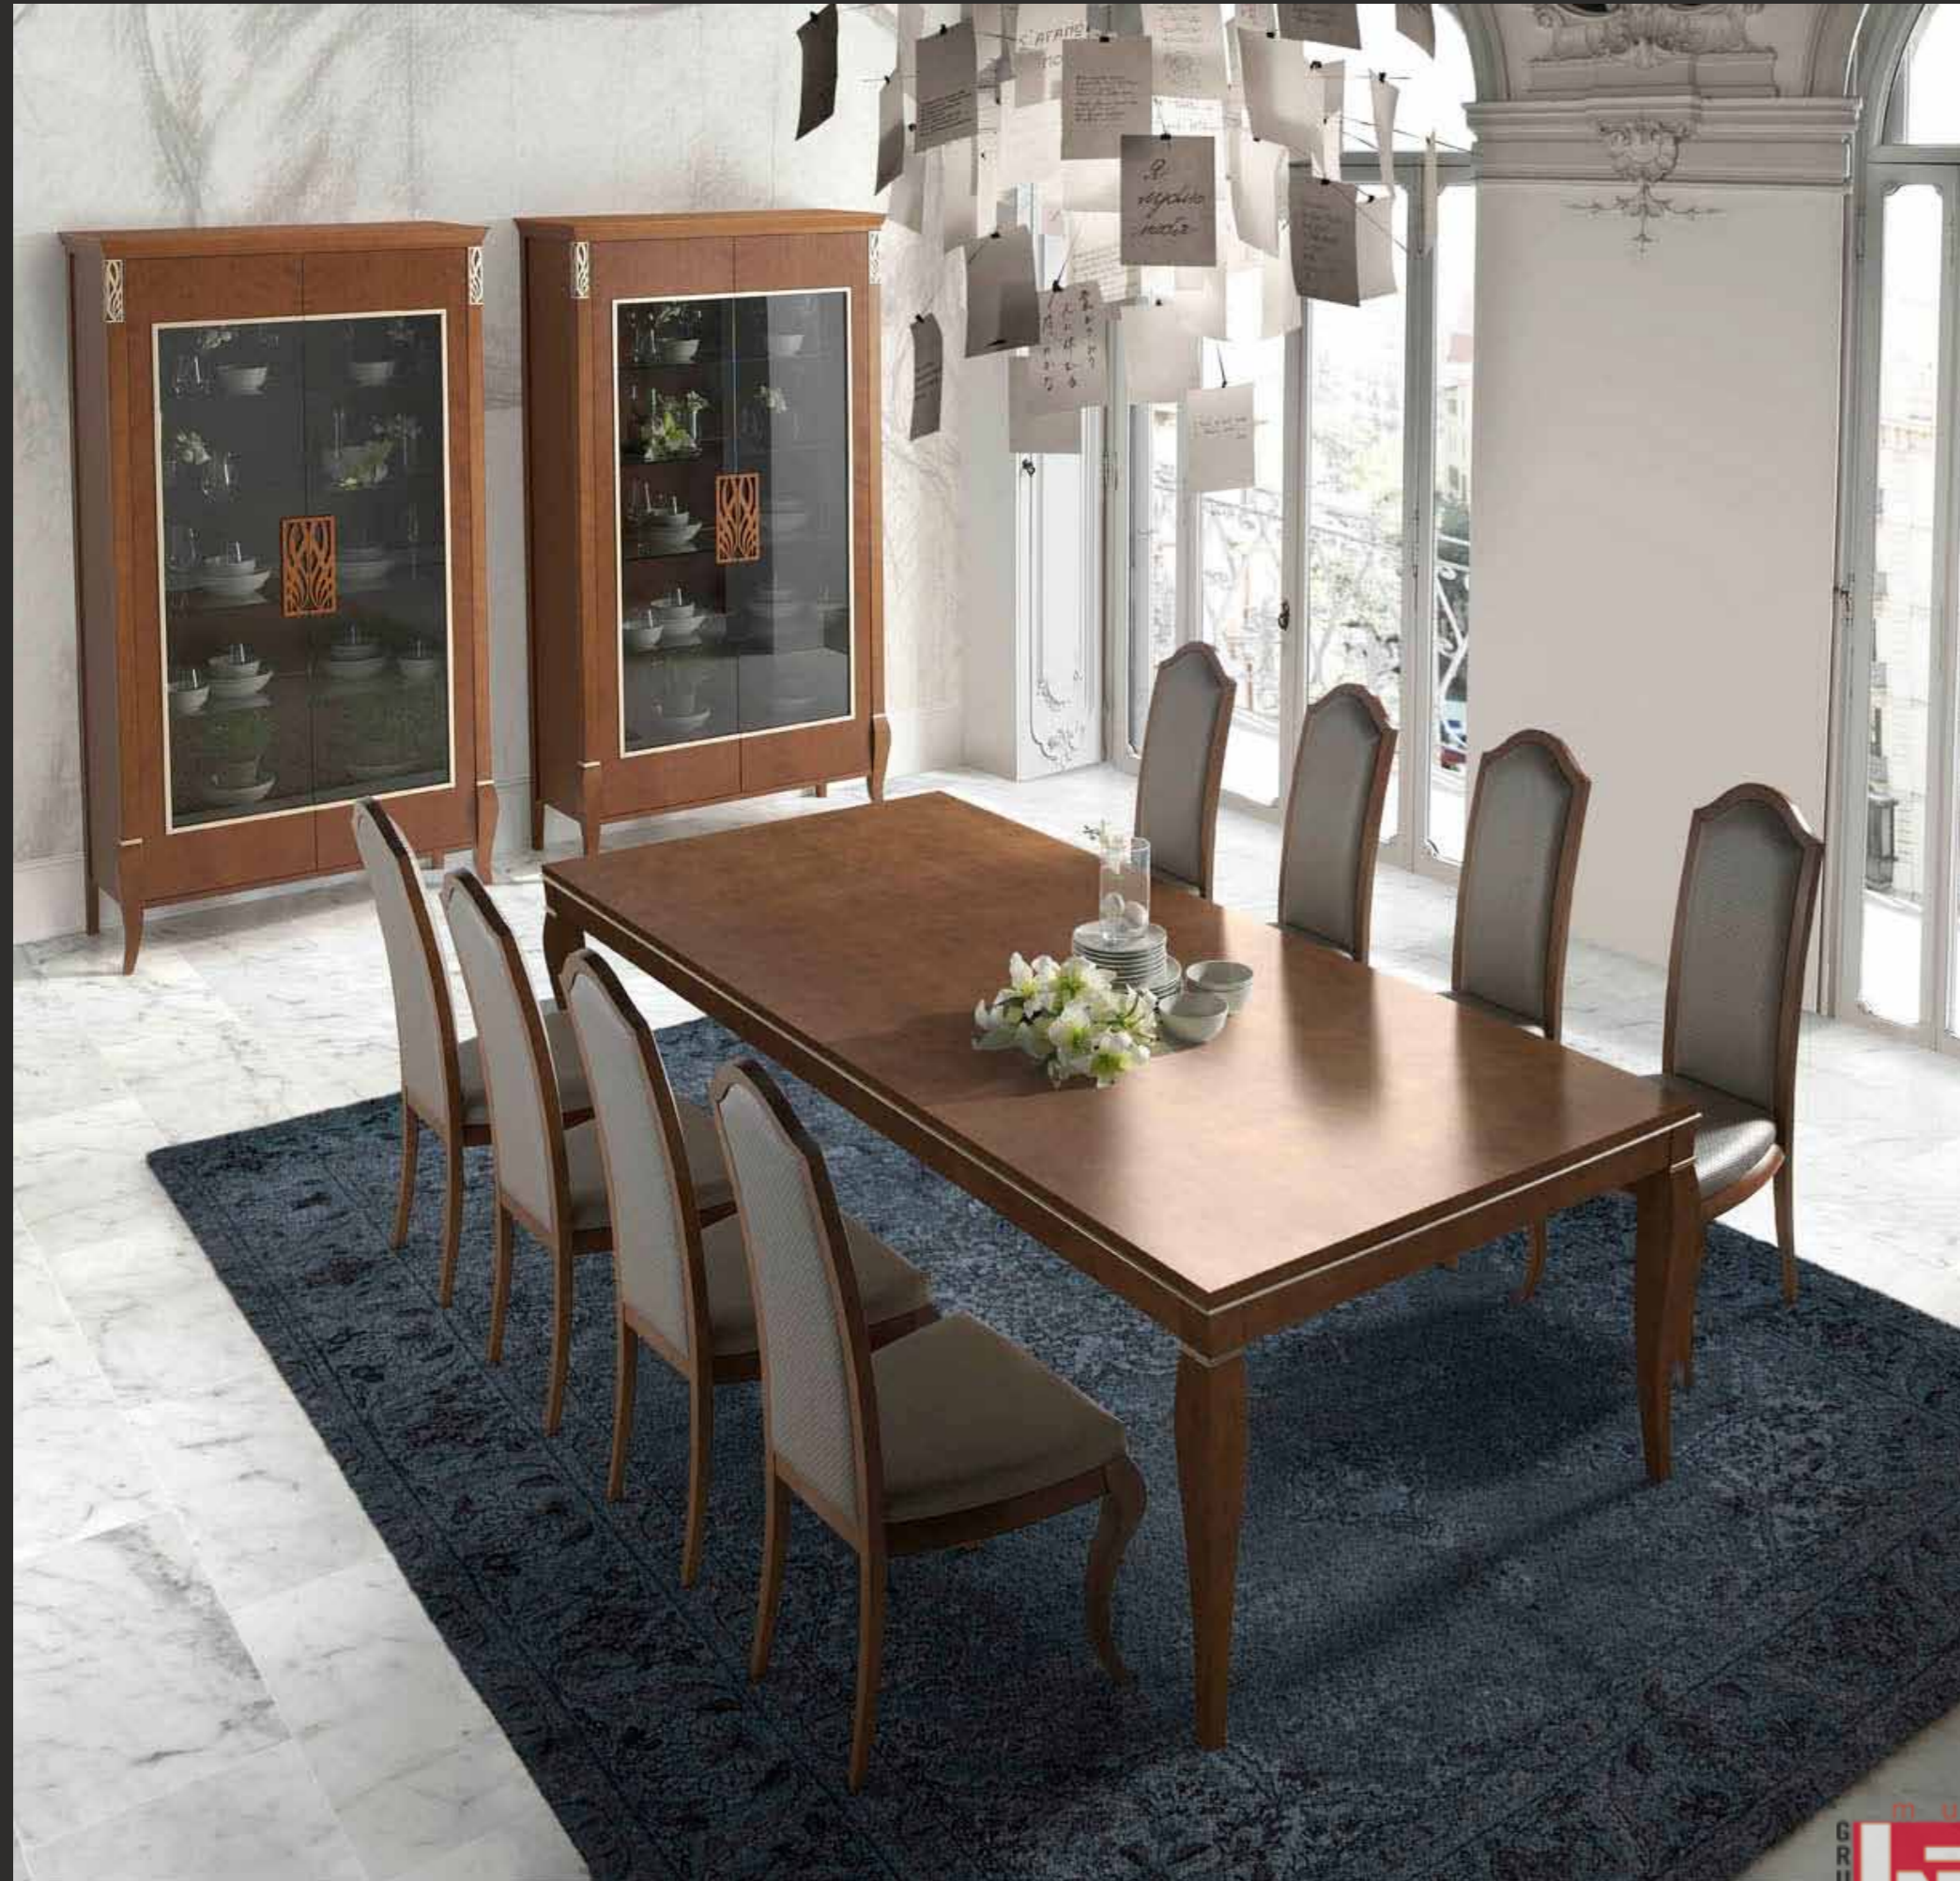

Colección Salones
Valeria

211 x 113 cm / 648 Puntos

VITRINA

VITRINA CHAPA
NATURAL DE CEREZO

Cabinet natural cherry
veneer

MM LIVING ROOM
THE DOUBLE "M"
FURNITURE