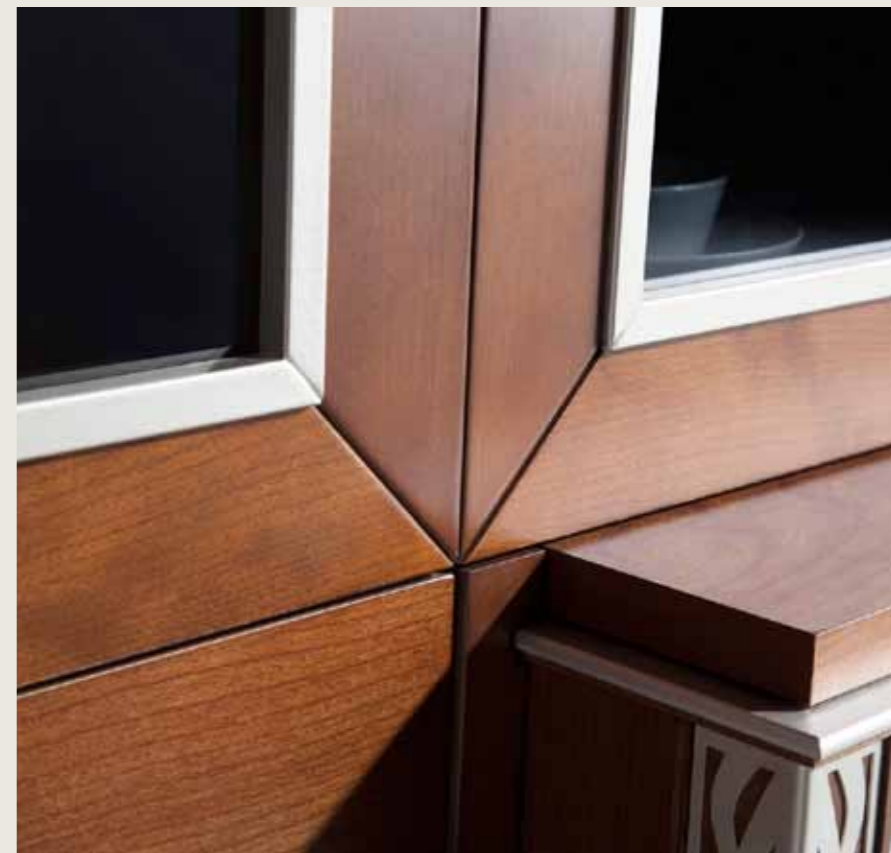

Colección Salones
Valeria

257 cm / 929 Puntos

COMP. VS 5

COMPOSICIÓN
CHAPA NATURAL
DE CEREZO

Dining room composition
/Natural cherry veneer

MM LIVING ROOM
THE DOUBLE "M"
FURNITURE

VS5

INTERMOBEL