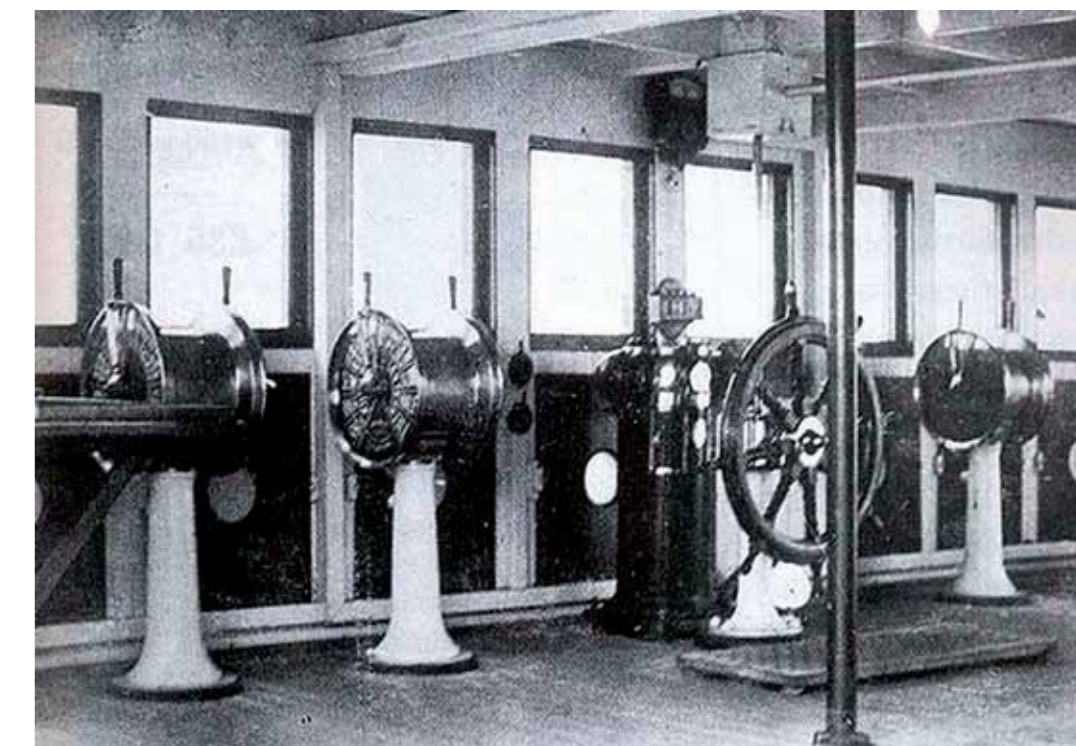

LIBRERÍA N° 03

LIBRERÍA LACADO LINO DECORADO CHAPA
NATURAL DE ROBLE PORO ABIERTO
Library lacquered Lino with decoration
open pore natural oak veneer