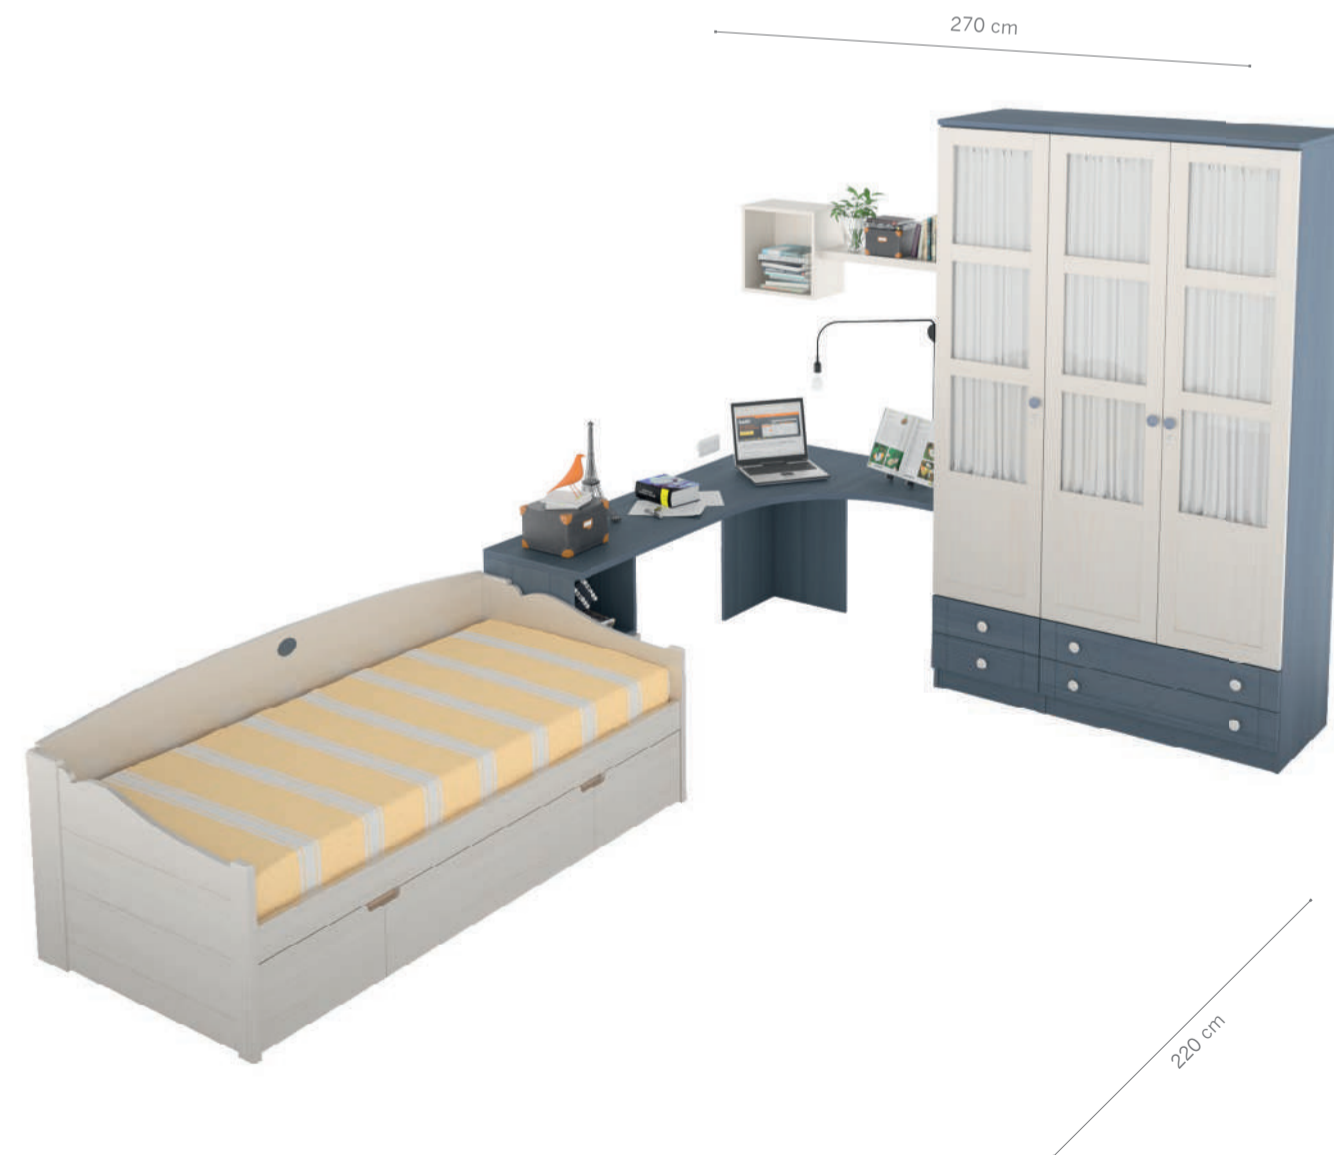

Ref. 7001 P.268

Sofá nido Danae con arrastre
Danae sofa bed w/ pull-out front
206 x 67 x 100 cm

Ref. 3088 P.74

Bajo 2 cajones y hueco de 40
(base encimera)
Lower unit 2 drawers, 40 cm niche
(work area base)
40 x 74 x 47 cm

Ref. 7038 P.110

Encimera rincón derecha
260 x 120 cm (cortada a 200 x 120 cm)
Right corner work area
260 x 120 cm (cut to 200 x 120 cm)
200 x 120 x 3 cm

Ref. 3040 P.25

Pie de ala para mesa estudio rincón
Wing leg for corner study desk
42 x 74 x 42 cm

Ref. 3039 P.19

Pie de ala para mesa estudio
Wing leg for study desk
16 x 74 x 40 cm

Ref. EC012 P.23

Cubo estante (cuadrado)
Shelf cube (square)
40 x 40 x 25 cm

Ref. EC002 P.19

Estante de pared de 80
Wall shelf, 80 cm
80 x 4 x 20 cm

Ref. 7066 P.347

Armario 1 puerta izquierda cristal-visillo
y 2 cajones Camelia de 240
Camelia wardrobe 1 glass/curtain doors
& 2 drawers, 240 cm
100 x 240 x 57 cm

Ref. 7067 P.332

Armario 2 puertas cristal-visillo
y 1 cajón Camelia de 240
Camelia wardrobe 2 glass/curtain
doors & 1 drawer, 240 cm
100 x 240 x 57cm