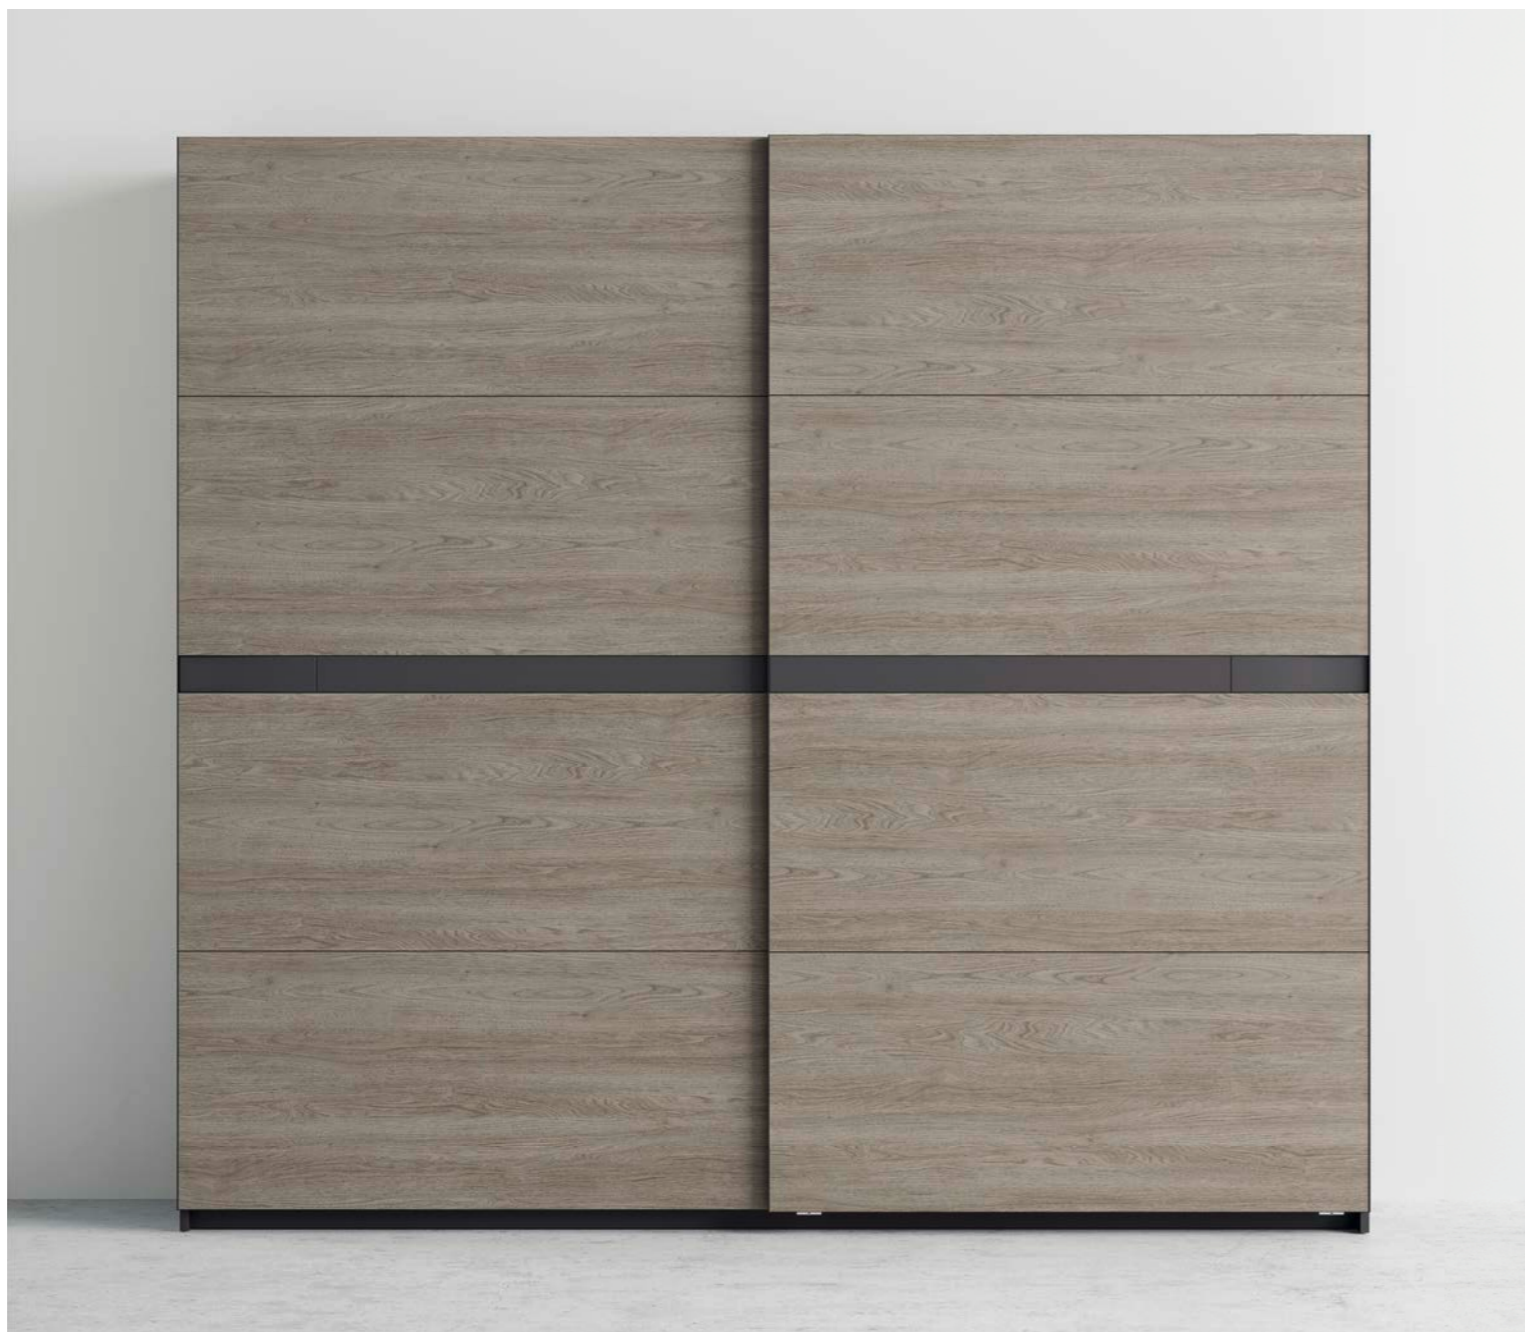

ARMARIOS DE PUERTAS CORREDERAS KANDOR / AV NOGAL

← Anverso / 2 armarios de 2 puertas A5 con plafón espejo

260,3 X 240 cm

Armario W82-2603 con equipamiento estándar, estante y barra de colgar: **1818 puntos por armario**

En esta composición un armario está invertido.

Acabados puertas

Acabados tirador

Acabados estructura

↑ Izquierda / Armario de 2 puertas Kandor

260,3 X 240 cm

Armario W82-2603 con equipamiento estándar, estante y barra de colgar: **1828 puntos**

Acabados puertas

Acabados tirador

Acabados estructura

260,3 X 240 cm

Armario W82-2603 con equipamiento estándar, estante y barra de colgar: **2028 puntos**

Acabados puertas

Acabados tirador Concha

Acabados estructura

Opciones equipamiento interior ver pestaña accesorios armarios de tarifa lifebox 2015