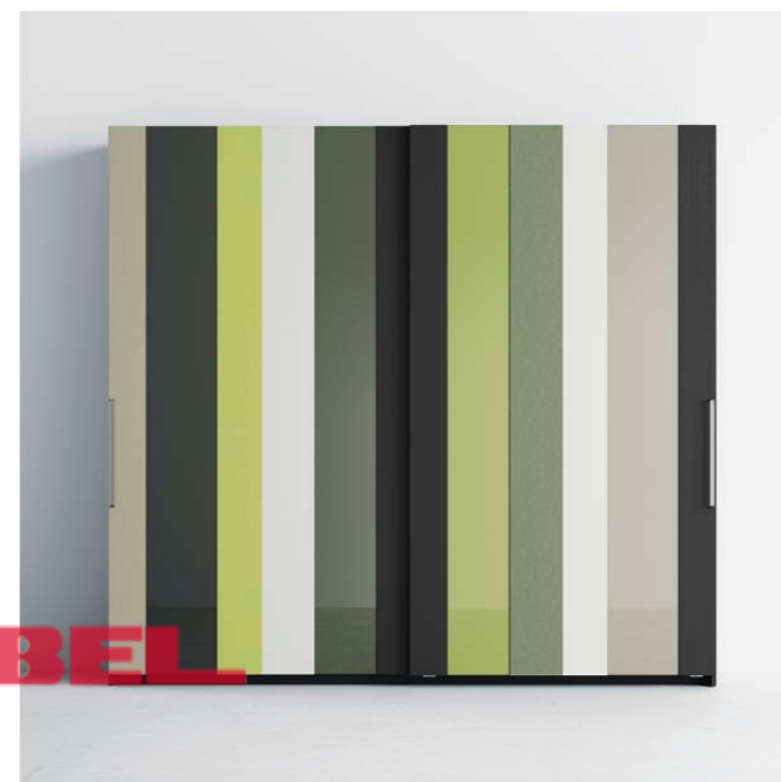

Detalle tirador Spring

← Abajo / Armario de 2 puertas AV Cristal

260,3 X 240 cm

Armario W82-2603 con equipamiento estándar, estante y barra de colgar:
2028 puntos
Incremento por aplicar 2 tiradores Spring:
66 puntos

Acabados puertas	Acabados tirador Spring
Cómic Nácar	Níquel mate
Nácar/Nácar cristal	Acabados estructura
Gris Vulcano cristal	Gris Vulcano
Manzana/Manzana cristal	
Blanco	
Granito/Granito cristal	

Opciones equipamiento interior ver pestaña accesorios armarios de tarifa lifebox 2015