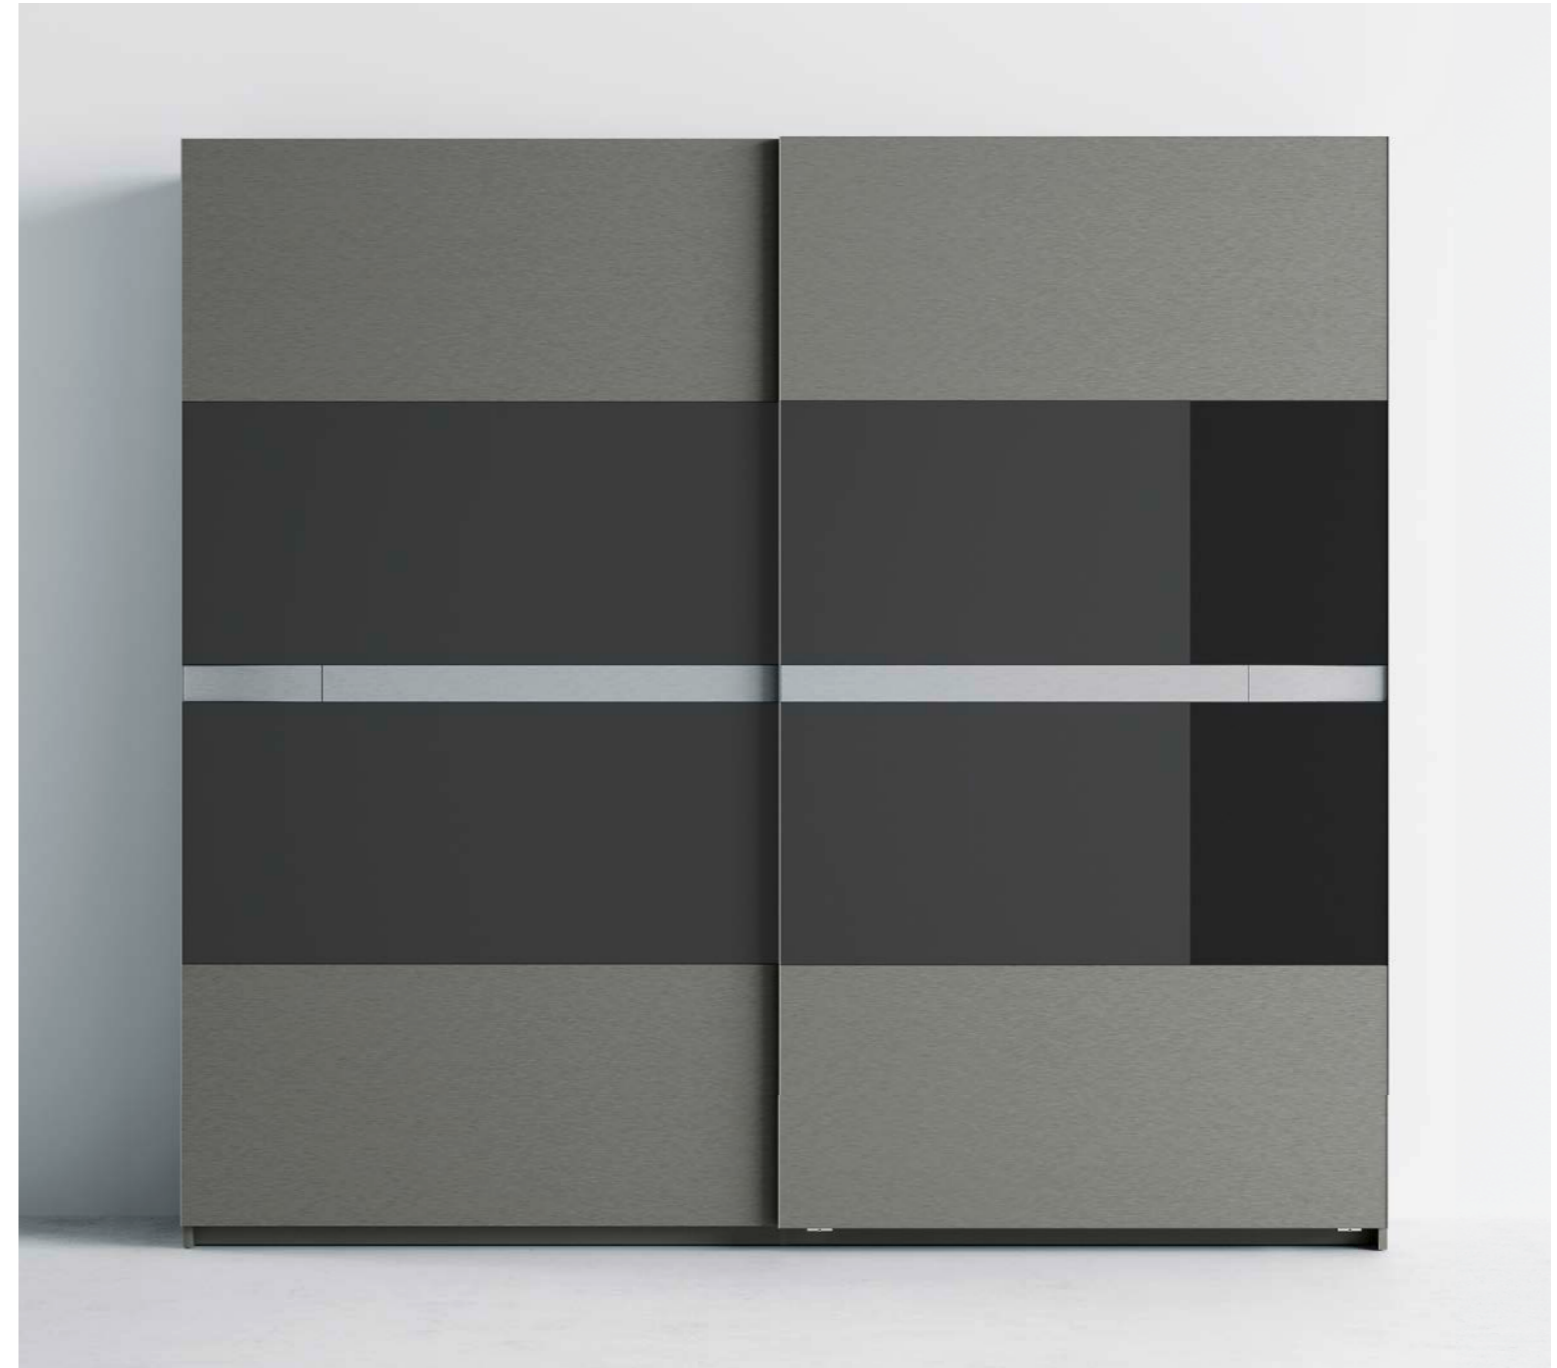

ARMARIOS DE PUERTAS CORREDERAS KANDOR

muebles

389,5 X 240 cm

Armario W83-3895 con equipamiento estándar, estante y barra de colgar: **2629 puntos**

Acabados puertas	Acabados tirador
Nácar	Laca Titanio
Blanco	Acabados estructura
Granito	Nácar

260,3 X 240 cm

Armario W82-2603 con equipamiento estándar, estante y barra de colgar: **1828 puntos**

Acabados puertas	Acabados tirador
Canyon	Laca Silver
Acabados estructura	Blanco

↑ Derecha / Armario de 2 puertas Kandor (4 plafones cristal)

260,3 X 240 cm

Armario W82-2603 con equipamiento estándar, estante y barra de colgar: **2152 puntos**

Acabados puertas	Acabados tirador
Titanio	Laca Silver
Gris Vulcano cristal	Acabados estructura
	Titanio

Opciones equipamiento interior ver pestaña accesorios armarios de tarifa lifebox 2015