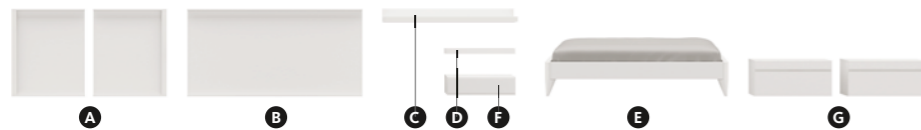

• Total de puntos: **1579** • Medida total cabezal: **381,2** cm

muebles
GRUPO INTERMOBEL

DESCRIPCIÓN	MEDIDAS	REF.	Pt.	ACABADOS
A Accesorio lateral liso (x2)	50 x 100 x 5 cm	LC-50L	82	●
B Cabezal AV cristal (x1)	171,2 x 100 x 5 cm	LC-171AVC	328	○
C Modulo cama (x2)	45,6 x 32 x 48 cm	BF2-322P	135	○ ●
D Aro (x1)	163,1 x 32 x 201,1 cm	LQP-531	419	○ ●

○ Blanco ● Sepia claro

• Total de puntos: 1181 • Medida total cabezal: 271,2 cm

GRUPO **INTERMOBEL** muebles

DESCRIPCIÓN	MEDIDAS	REF.	PT.	ACABADOS
A Accesorio lateral homage con leds (x2)	75 x 90 x 8 cm	LCH-75B	134	● ●
B Cabezal homage (x1)	181,2 x 90 x 8 cm	LCH-181C	160	● ●
C Estante (x1)	136,8 x 13,3 x 25 cm	ESL-136	87	●
D Estante soporte oculto (x1)	60,8 x 23 cm	EQ5-60	67	●