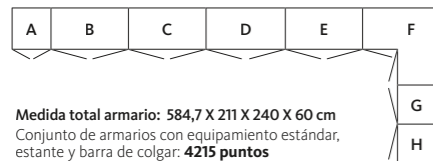

A	W-3231	55,1 X 240 X 60 cm	352 puntos
B	W-3332c2	106,4 X 240 X 60 cm	615 puntos
C	W-3332	106,4 X 240 X 60 cm	482 puntos
D	W-3332c4	106,4 X 240 X 60 cm	707 puntos
E	W-3332	106,4 X 240 X 60 cm	482 puntos
F	W-3522A	104 X 104,6 X 60 cm	870 puntos
G	W-3331	53,2 X 240 X 60 cm	292 puntos
H	W-331TD	53,2 X 240 X 60 cm	415 puntos

Medida total armario: 584,7 X 211 X 240 X 60 cm
Conjunto de armarios con equipamiento estándar, estante y barra de colgar: **4215 puntos**

Acabados puertas

	Nogal
	Titanio

Acabados tirador Label 4

	Laca
	Titanio

Acabados estructura

	Nácar
	Titanio

Opciones equipamiento interior ver pestaña accesorios armarios de tarifa lifebox 2015