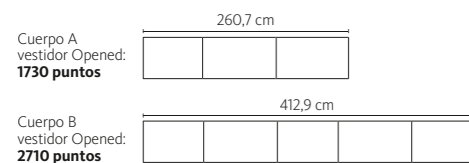

← Anverso / Vestidor Opened

1. **Acabados**
2. Nogal
3. **Acabados tirador Label 4**
4. Laca Titanio
5. **Acabados metal**
6. Laca Titanio