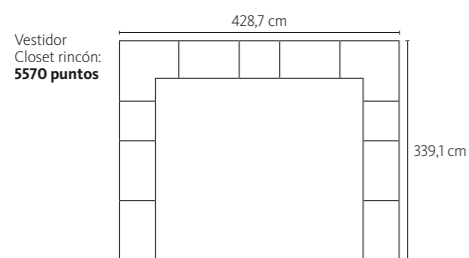

← Anverso / Vestidor Closet rincón

1. **Acabados**
2. Golden
   - Canyon
3. **Acabados tirador Label 4**
4. Laca Nacar

Vestidor Closet:
3114 puntos