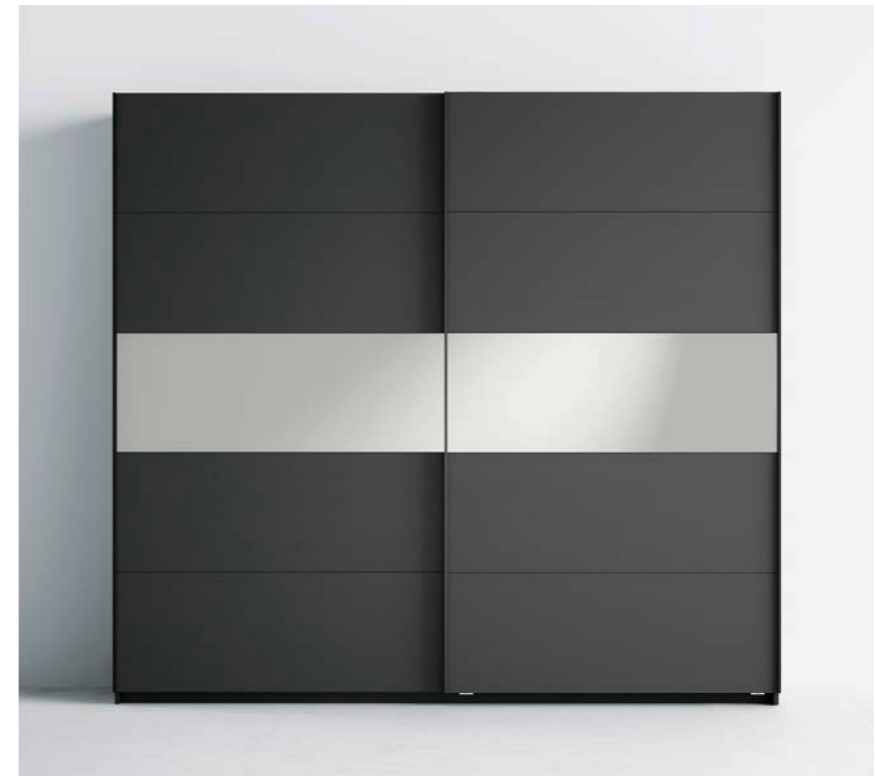

ARMARIOS DE PUERTAS CORREDERAS A5 / A5 CRISTAL

← Anverso / Armario de 3 puertas A5

389,5 X 240 cm

Armario W83-3895 con equipamiento estándar, estante y barra de colgar: **2422 puntos**

Acabados puertas

- Nácar
- Agua Marina
- Celeste
- Titanio

Acabados tirador

- Laca Blanco

Acabados estructura

- Blanco

↑ Izquierda / 2 armarios de 2 puertas A5 cristal

260,3 X 240 cm

Armario W82-2603 con equipamiento estándar, estante y barra de colgar: **2300 puntos por armario**

Acabados puertas

- Titanio cristal

Acabados tirador

- Laca Nácar

Acabados estructura

- Titanio

→ Arriba / Armario de 2 puertas A5

260,3 X 240 cm

Armario W82-2603 con equipamiento estándar, estante y barra de colgar: **1690 puntos**

Acabados puertas

- Noga

Acabados tirador

- Laca Nácar

Acabados estructura

- Nácar

→ Abajo / Armario de 2 puertas A5 con plafones espejo

260,3 X 240 cm

Armario W82-2603 con equipamiento estándar, estante y barra de colgar: **1818 puntos**

Acabados puertas

- Gris Vulcano
- Espejo

Acabados tirador

- Laca Gris Vulcano

Acabados estructura

- Gris Vulcano

Opciones equipamiento interior ver pestaña accesorios armarios de tarifa lifebox 2015