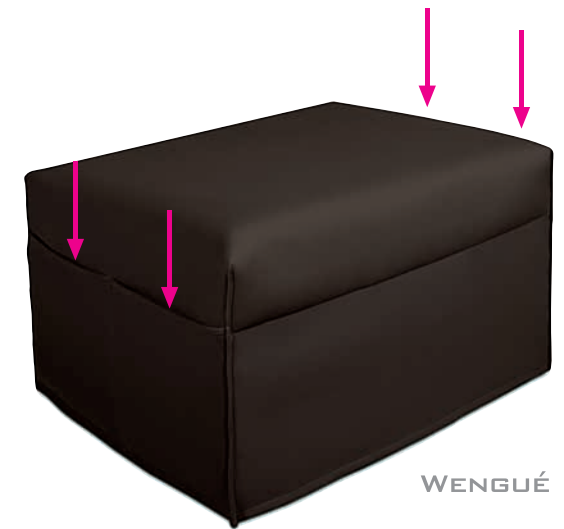

muebles

COMPACT GRUPO **INTERMOBEL** *Carda*

MODELOS: PUF 12/80, PUF 12/90, PUF 12/135,
BOX 80, BOX 90, BOX 135, POCKET TECNO 10, PUF 10.

PUF CAMA 1 2/90

muebles
GRUPO **INTERMOBEL**

PUF CAMA 12/135

PUF CAMA 12/80

BOX 135

BOX 90

BOX 80

muebles
GRUPO **INTERMOBEL**
MOD. BOX *Zarda*[®]

BLANCO

NARANJA

GRIS

PISTACHO

WENGUÉ

NEGRO

AZUL

BEIGE

MOD. POCKET TECNO 10
EN 8 COLORES DIFERENTES A ELEGIR

muebles
GRUPO **INTERMOBEL**

muebles
GRUPO INTERMOBEL
MOD. PUF 10 *Zarda*[®]