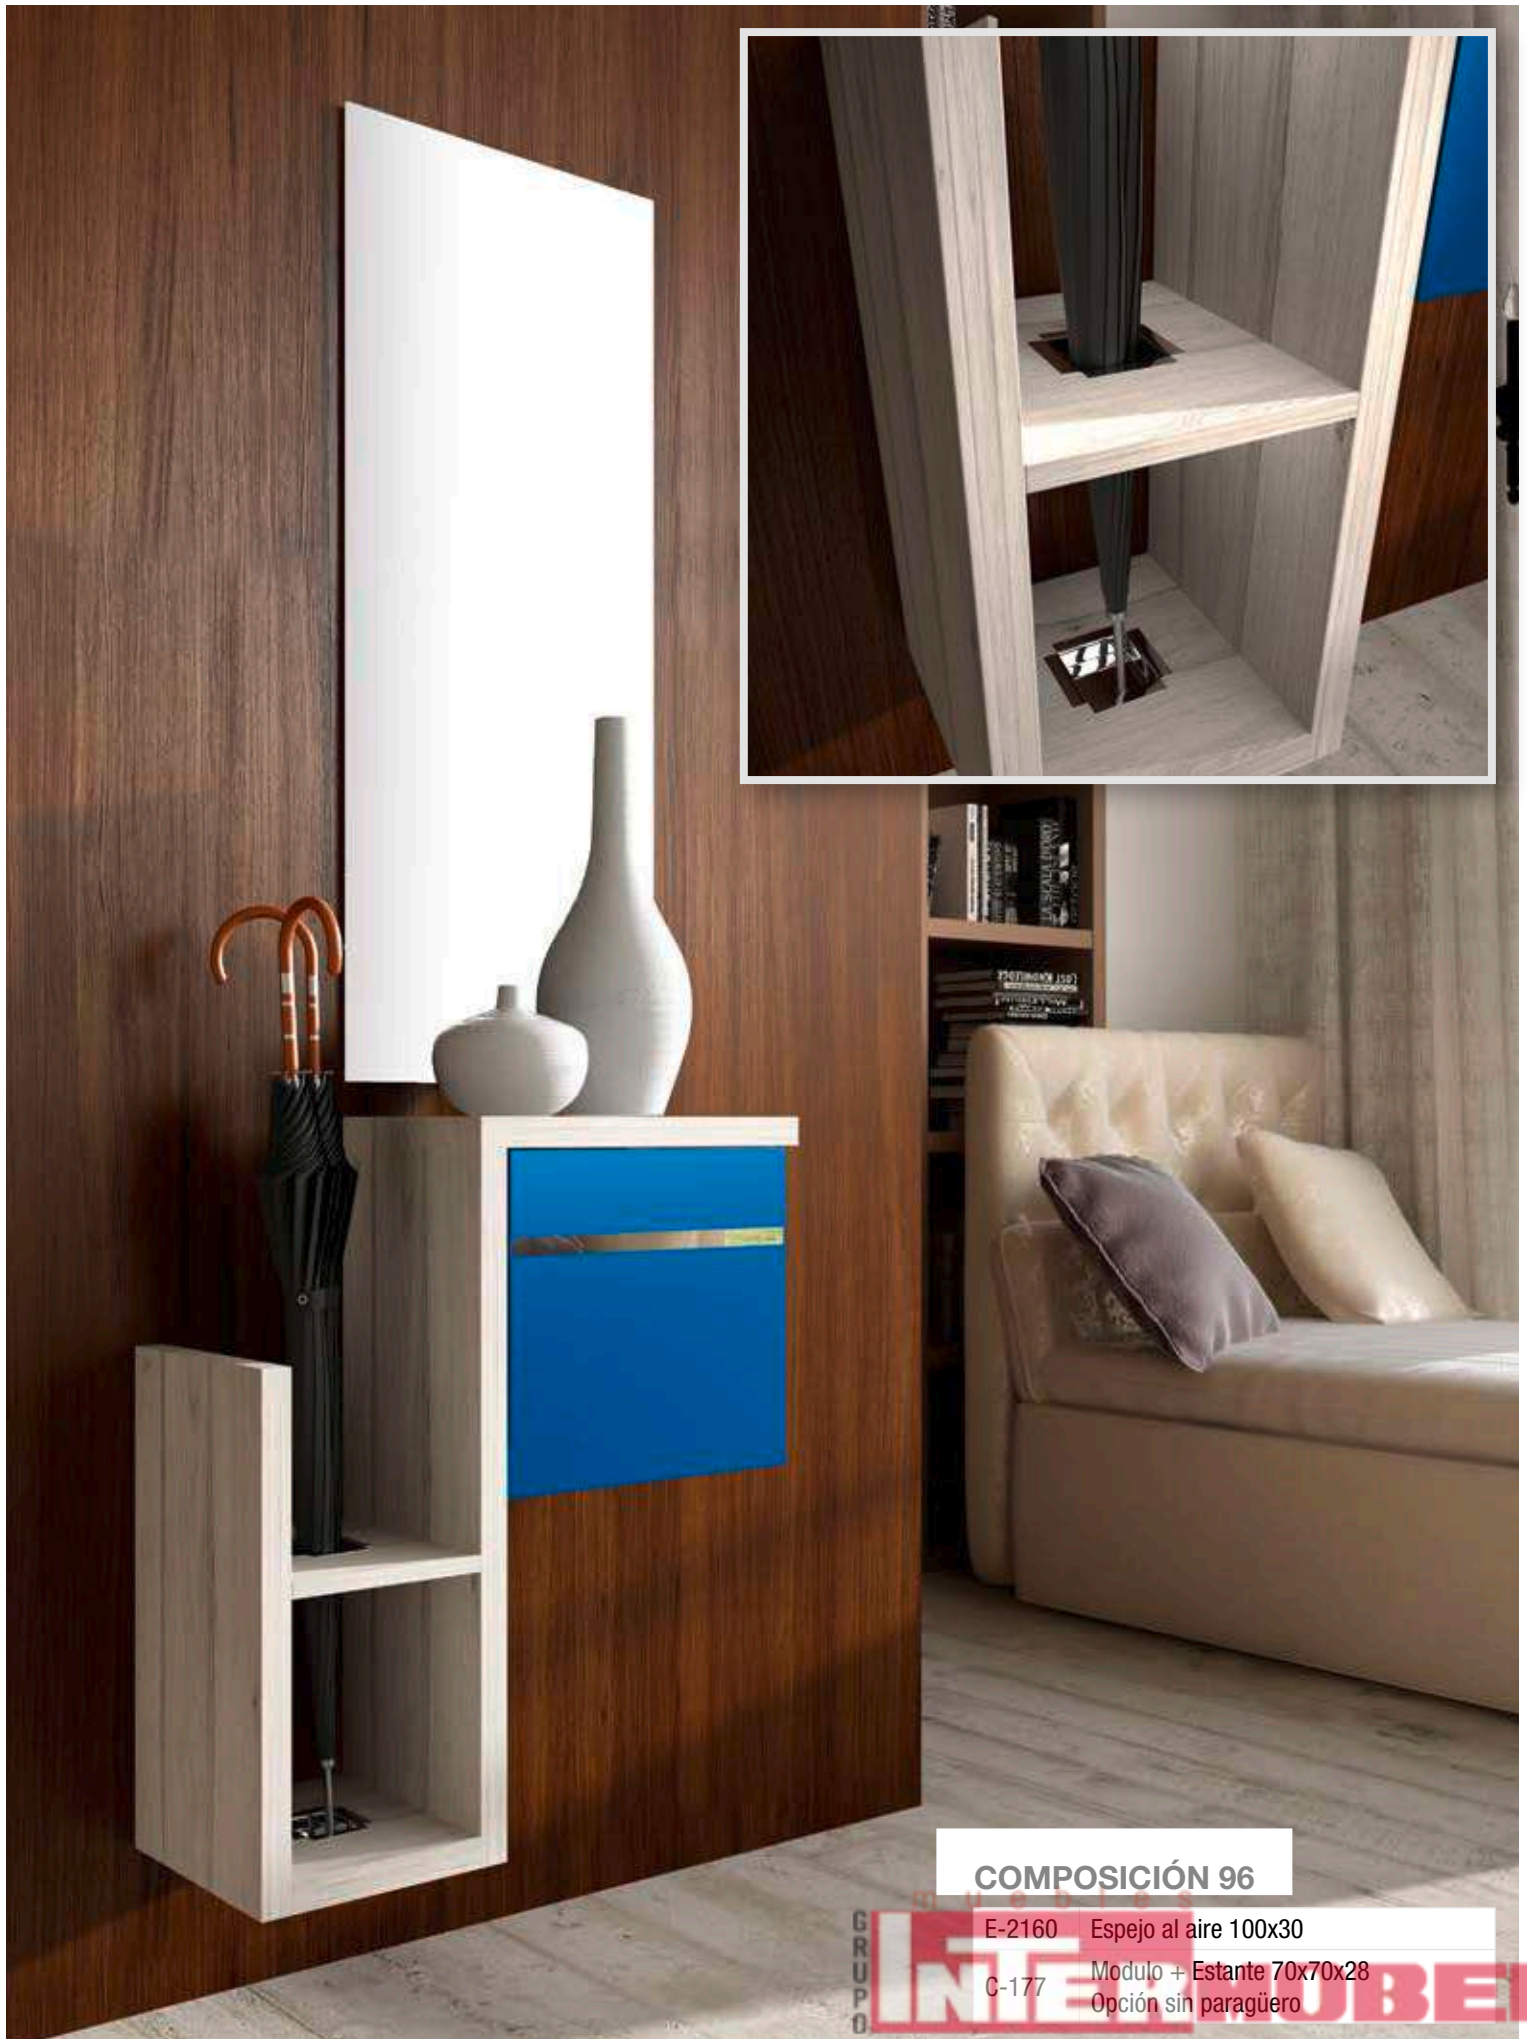

muebles
INTERMOBEL

COMPOSICIÓN 90

E-2290	Espejo al aire 100x60
C-171	Consola 60x75x28 – 2 puertas Interior estante o zapatero

muebles
GRUPO **INTERMOBEL**

COMPOSICIÓN 91

E-234	Tablero + Espejo 100x70
C-172	Consola 110x75x28 – 2 puertas

GRUPO **INTERMOBEL**

COMPOSICIÓN 92

E-2300 Espejo al aire 100x100

C-173 Consola 110x75x28 – 1 cajón

COMPOSICIÓN 93

E-2240	Espejo al aire 100x25
C-174	Módulos Puerta 35x35x28

muebles
GRUPO INTERMOBEL

GRUP
COMPOSICIÓN 94
E-2310 Espejo al aire 75x75
C-175 Consola 75x75x28 – 2 puertas

COMPOSICIÓN 95

E-2080(2)	Espejo al aire 30x30
C-176	Consola Colgada 75x40x28 1 puerta con pulsador

GRUPA m u e b l e s
INTERMOBEL

COMPOSICIÓN 96

E-2160 Espejo al aire 100x30

C-177 Modulo + Estante 70x70x28
Opción sin paraguero