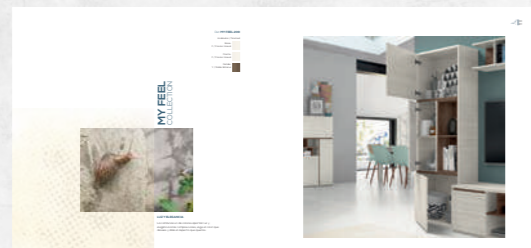

Pág. 30 / 31 MY FEEL 209