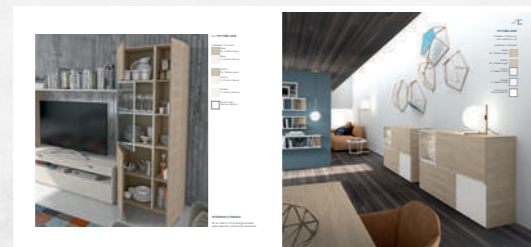

Pág. 22 / 23 MY FEEL 205/206