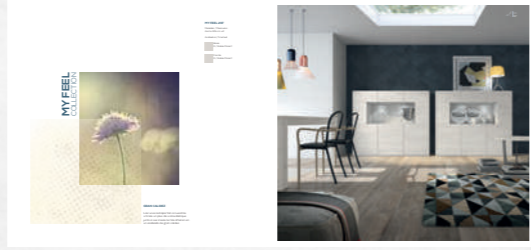

Pág. 96 / 97

MY FEEL 237