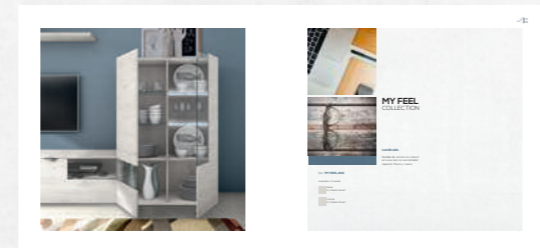

Pág. 18 / 19 MY FEEL 204