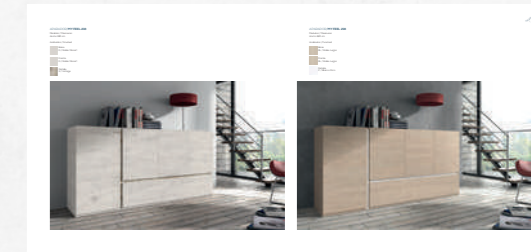

Pág. 50 / 51 MY FEEL 218