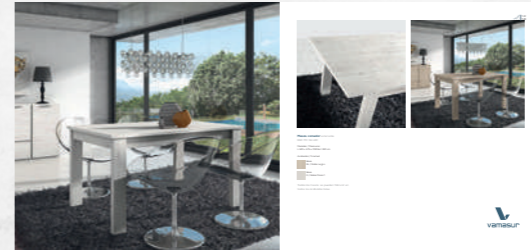

Pág. 142 / 143

MY FEEL