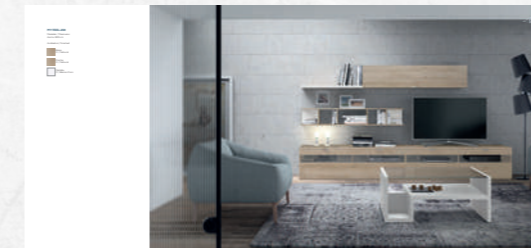

Pág. 52 / 53 MY FEEL 219