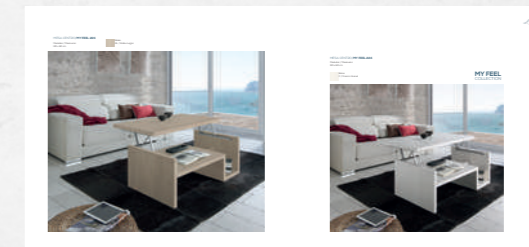

Pág. 64 / 65 MY FEEL 224