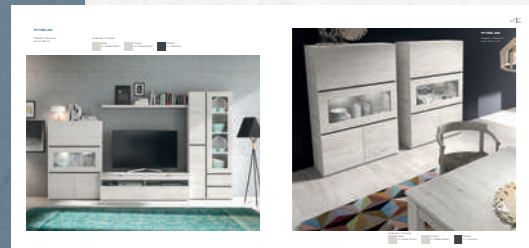

Pág. 12 / 13 MY FEEL 201/202