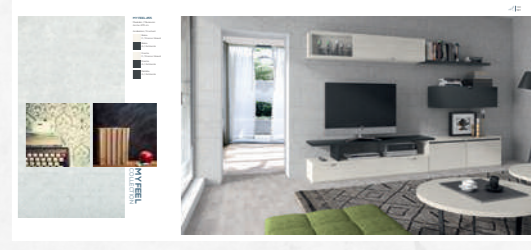

Pág. 130 / 131

MY FEEL 255