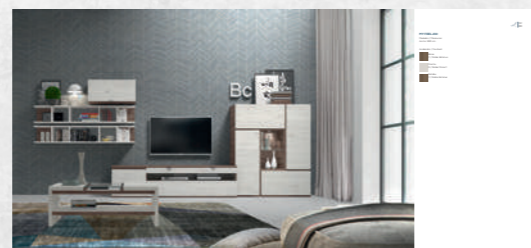

Pág. 32 / 33 MY FEEL 210