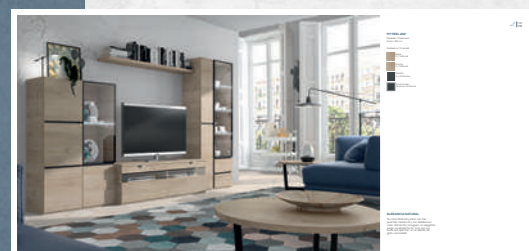

Pág. 108 / 109

MY FEEL 242