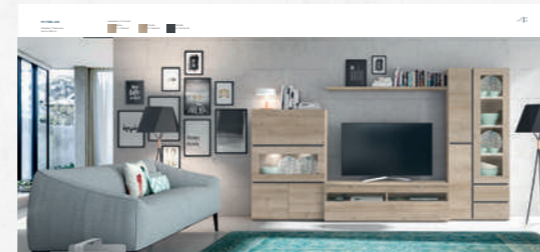

MY FEEL

INDICE

COMPOSICIONES

Pág. 10 / 11 MY FEEL 201