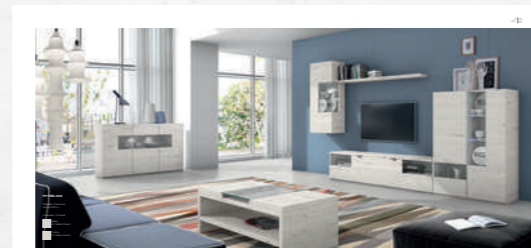

Pág. 16 / 17 MY FEEL 204