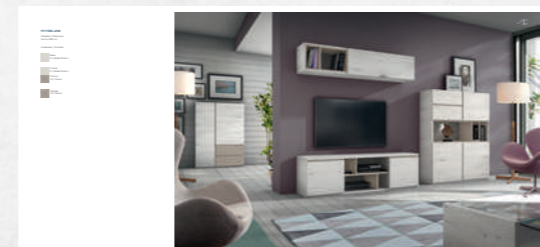

Pág. 26 / 27 MY FEEL 208