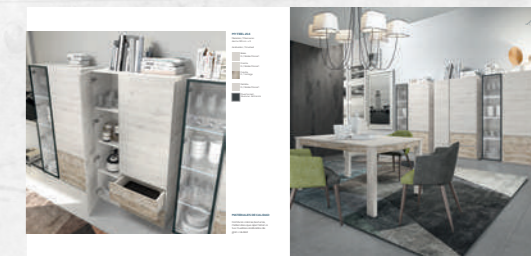

Pág. 42 / 43 MY FEEL 214