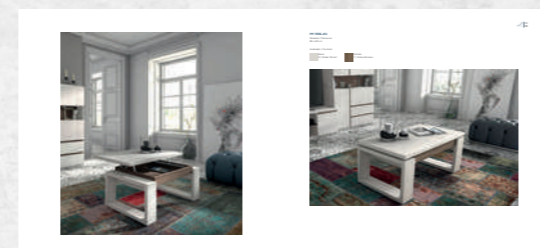

Pág. 34 / 35 MY FEEL 211