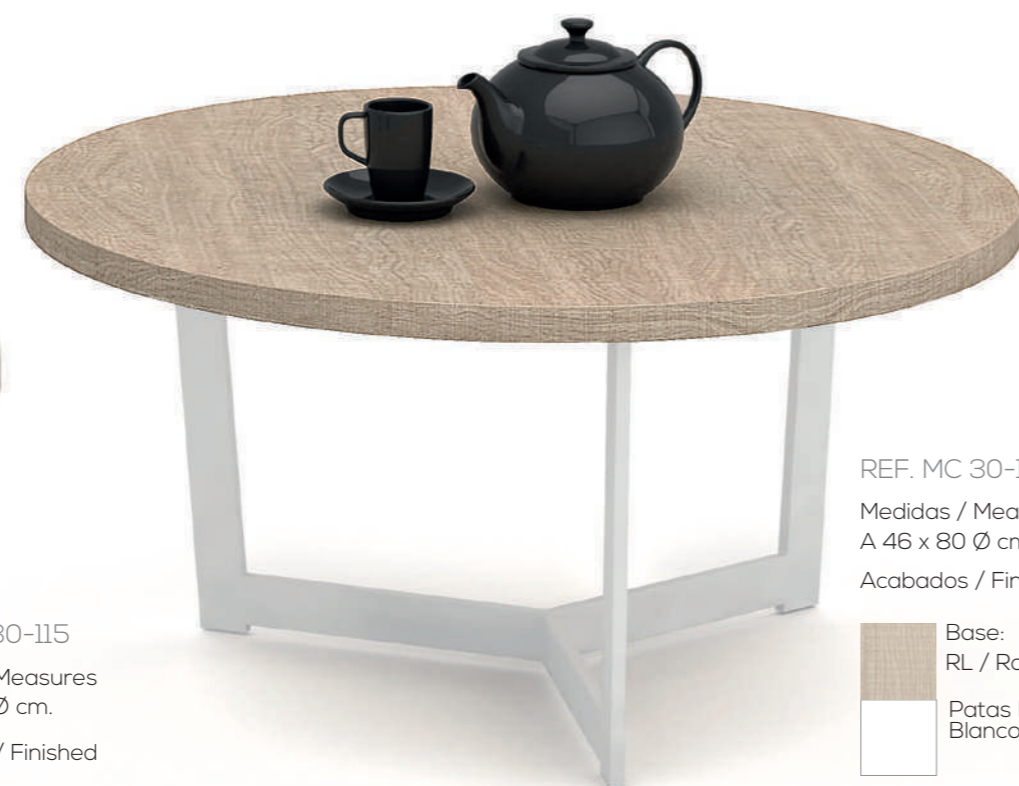

REF. MC 30-115
Medidas / Measures
A 46 x 60 Ø cm.
Acabados / Finished

REF. MC 30-116
Medidas / Measures
A 46 x 80 Ø cm.
Acabados / Finished

Base:
RL / Roble Legno
Patas Metálicas:
Blanco

Todas las mesas se pueden fabricar en todos los acabados base.
Las patas de este modelo son metálicas y podrán tener el acabado Blanco o Antracita.