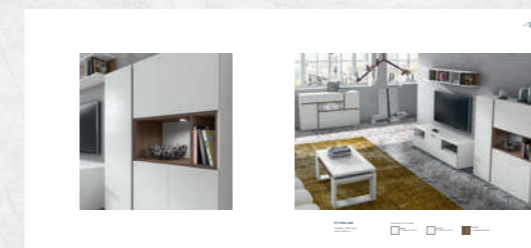

Pág. 68 / 69 MY FEEL 225