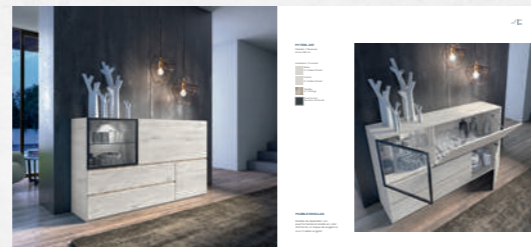

Pág. 24 / 25 MY FEEL 207