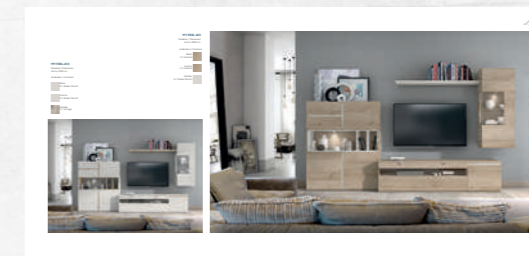

Pág. 40 / 41 MY FEEL 213