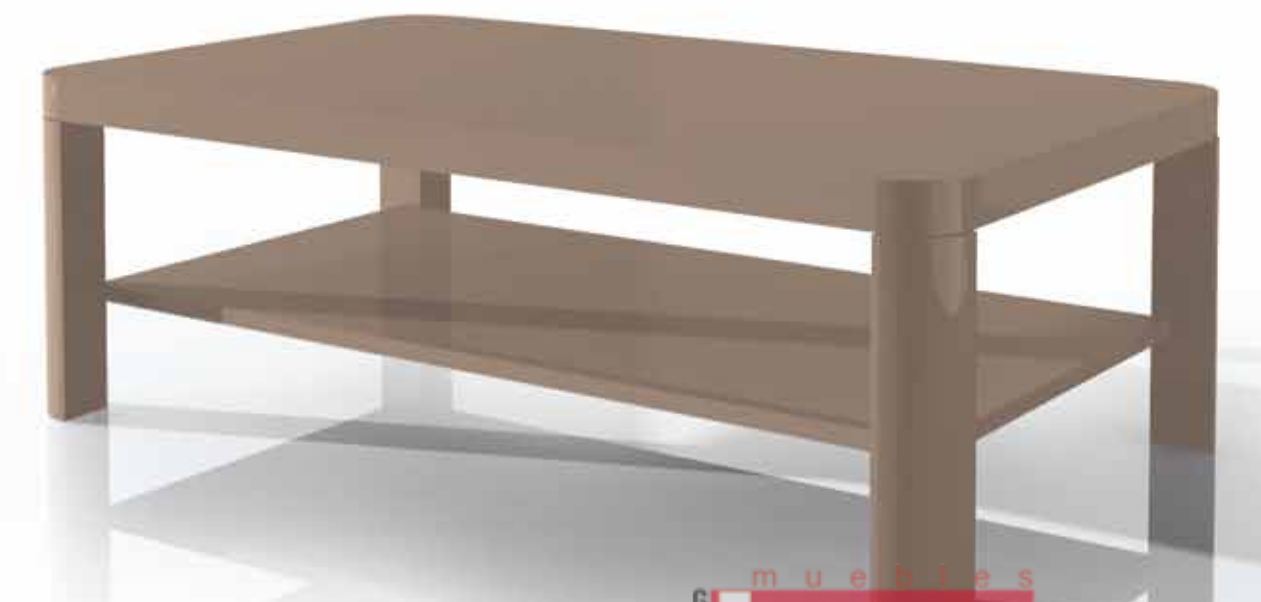

MESA CENTRO. M-153 | 120 x 67 x 45 cm.
Lacado: Canapé