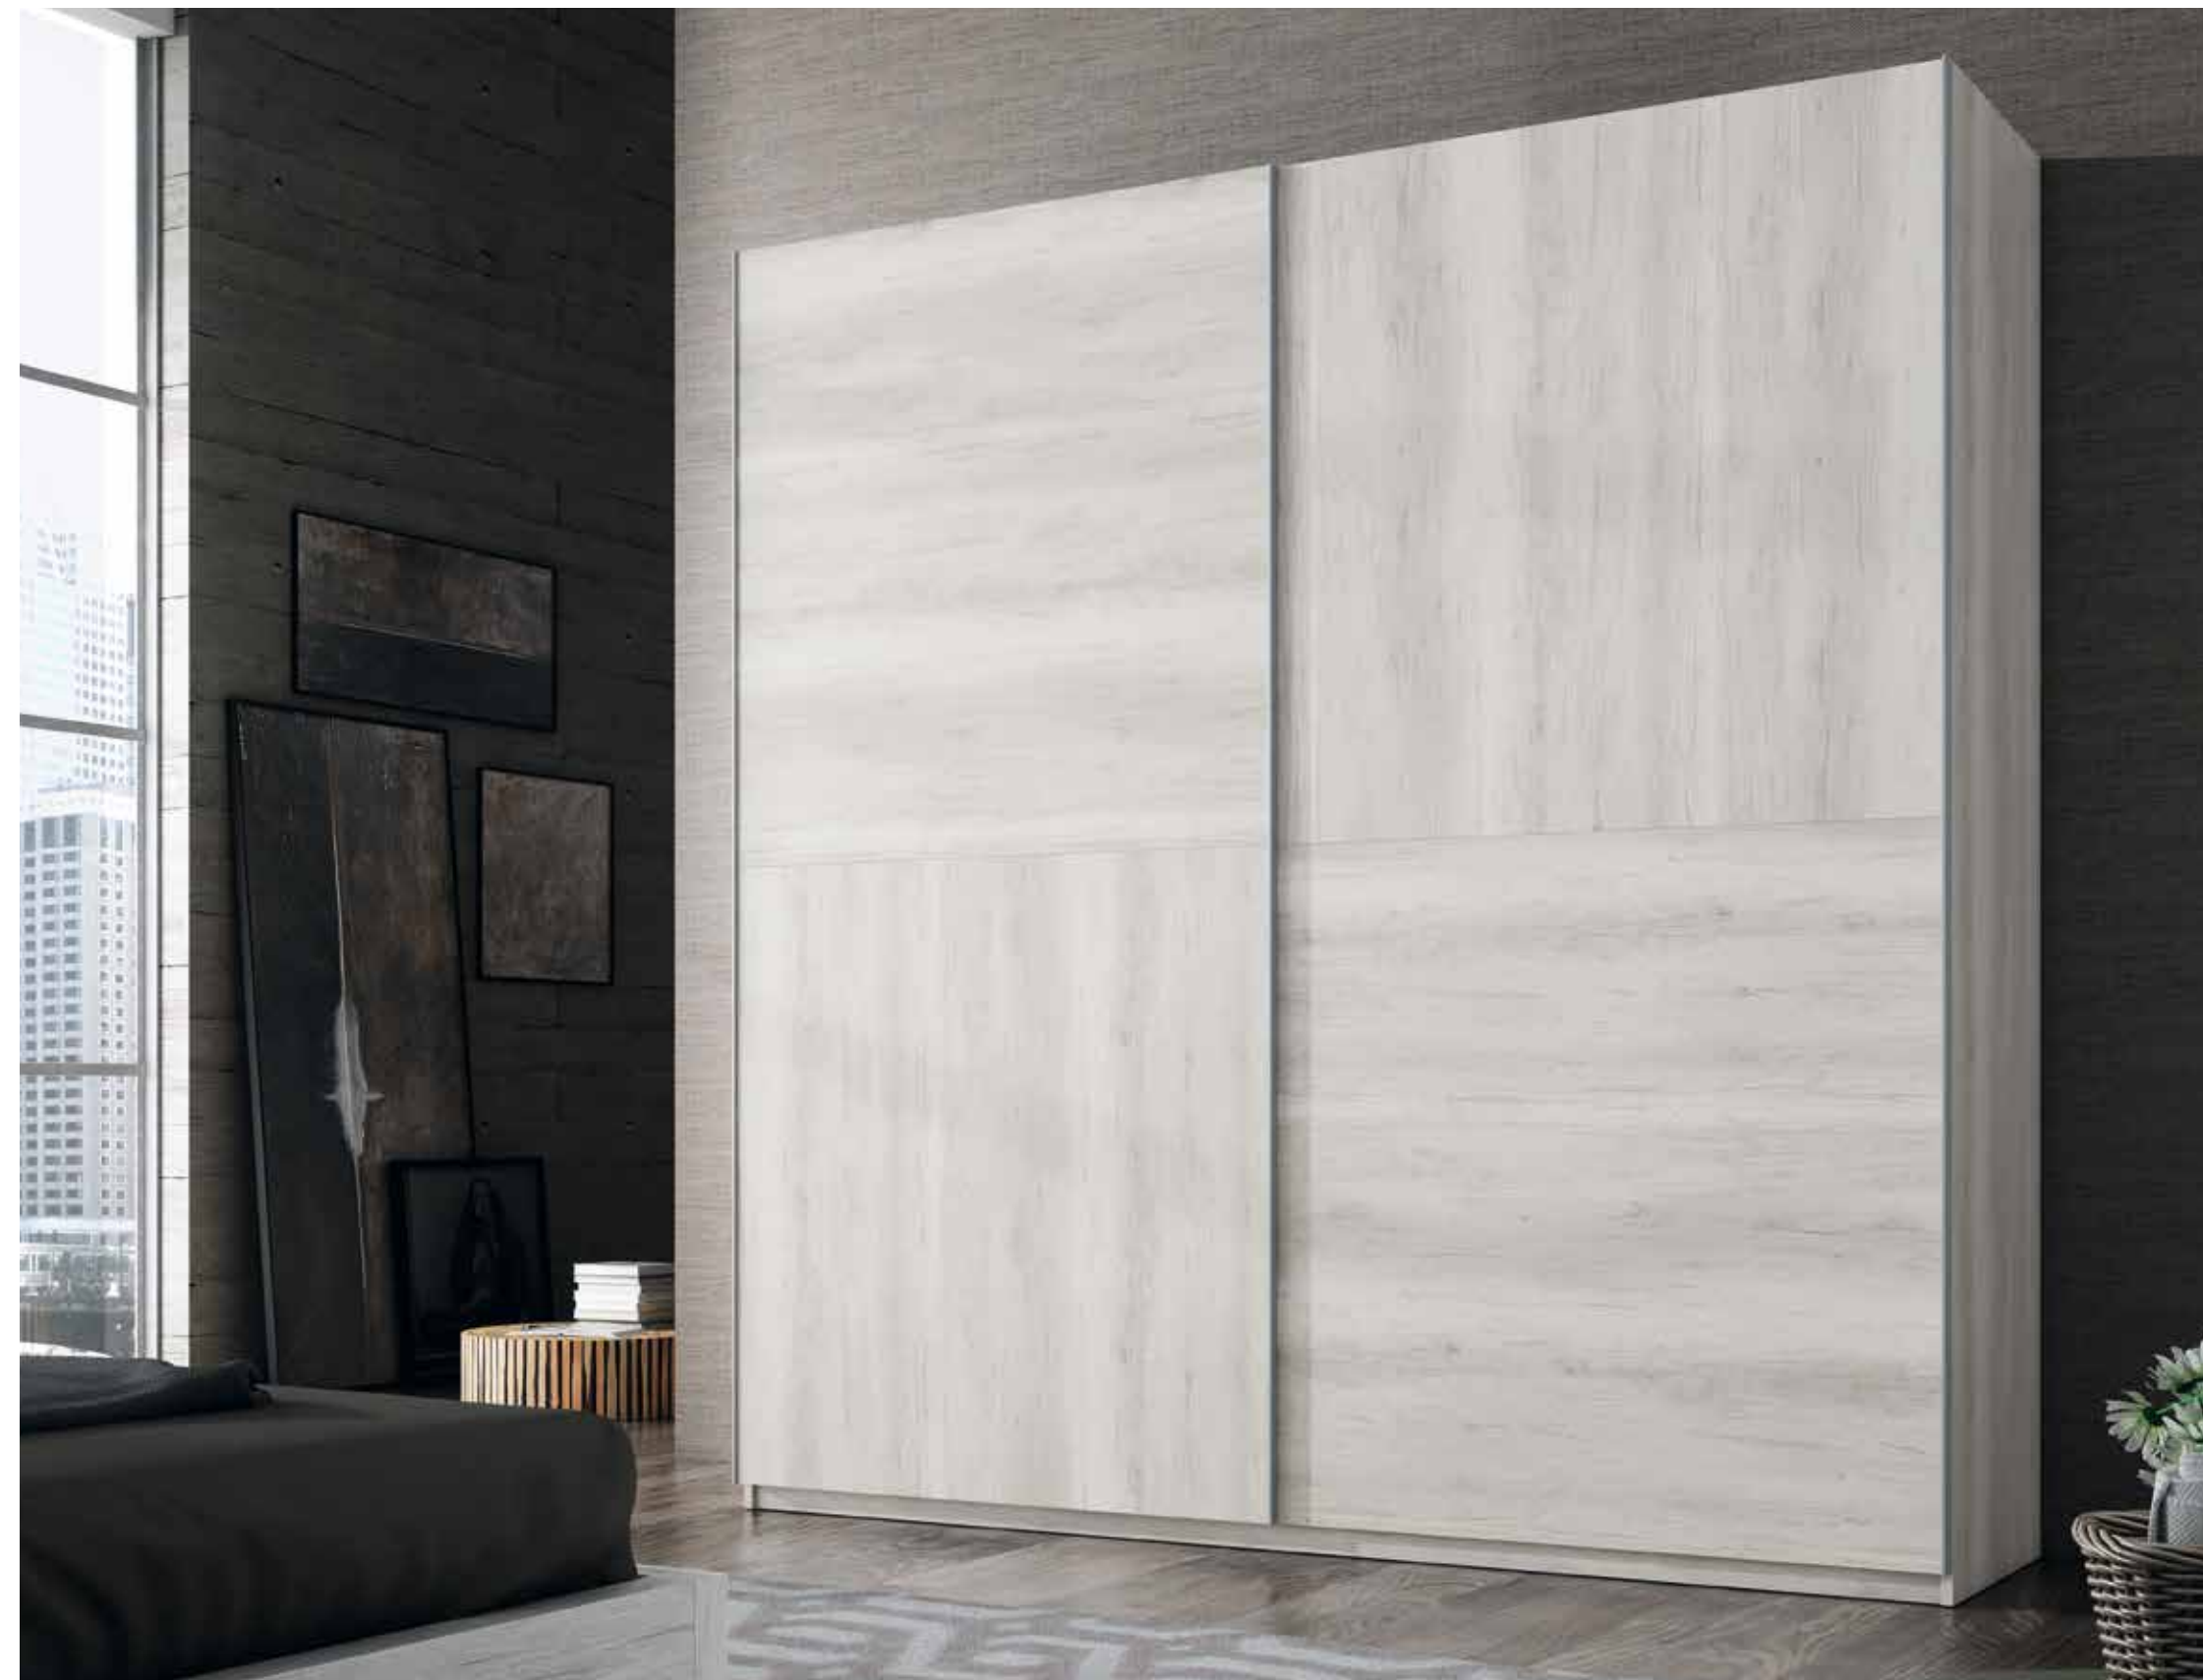

Interior de armario opcional. Ver otras opciones en tarifa.
Optional wardrobe interior. See other options in price list.