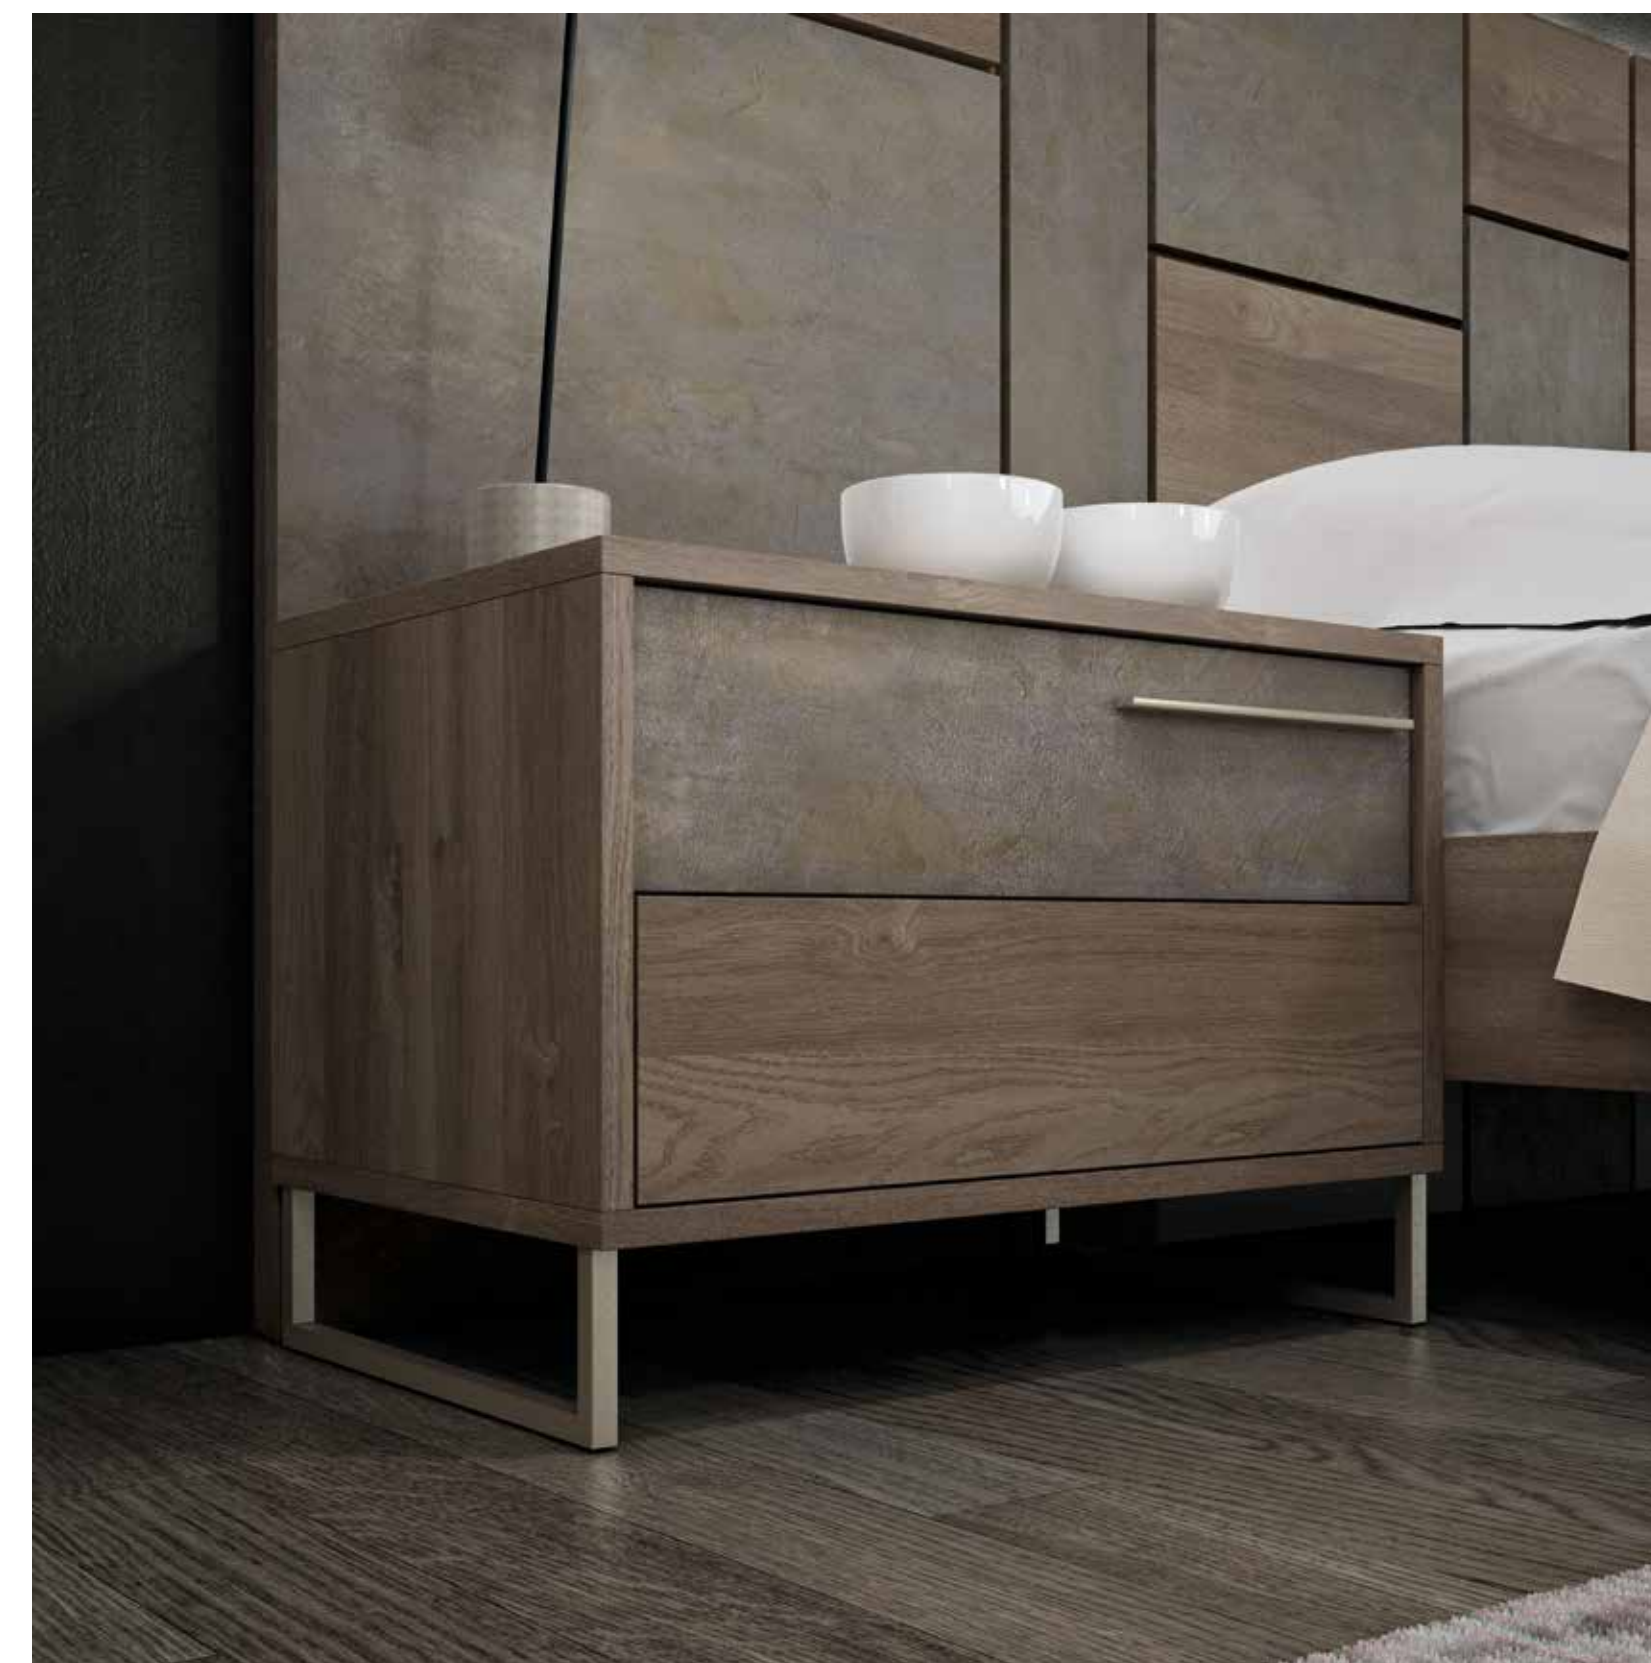

INTERMOBEL

/N. Life.

LN211

SHADOW | GOLDEN

Dormitorio con cabecero panel, módulos contenedores y espejo, combinado en acabado Shadow y Golden.

Bedroom headboard panel, modules, containers and mirror, combinado finish Shadow and Golden.