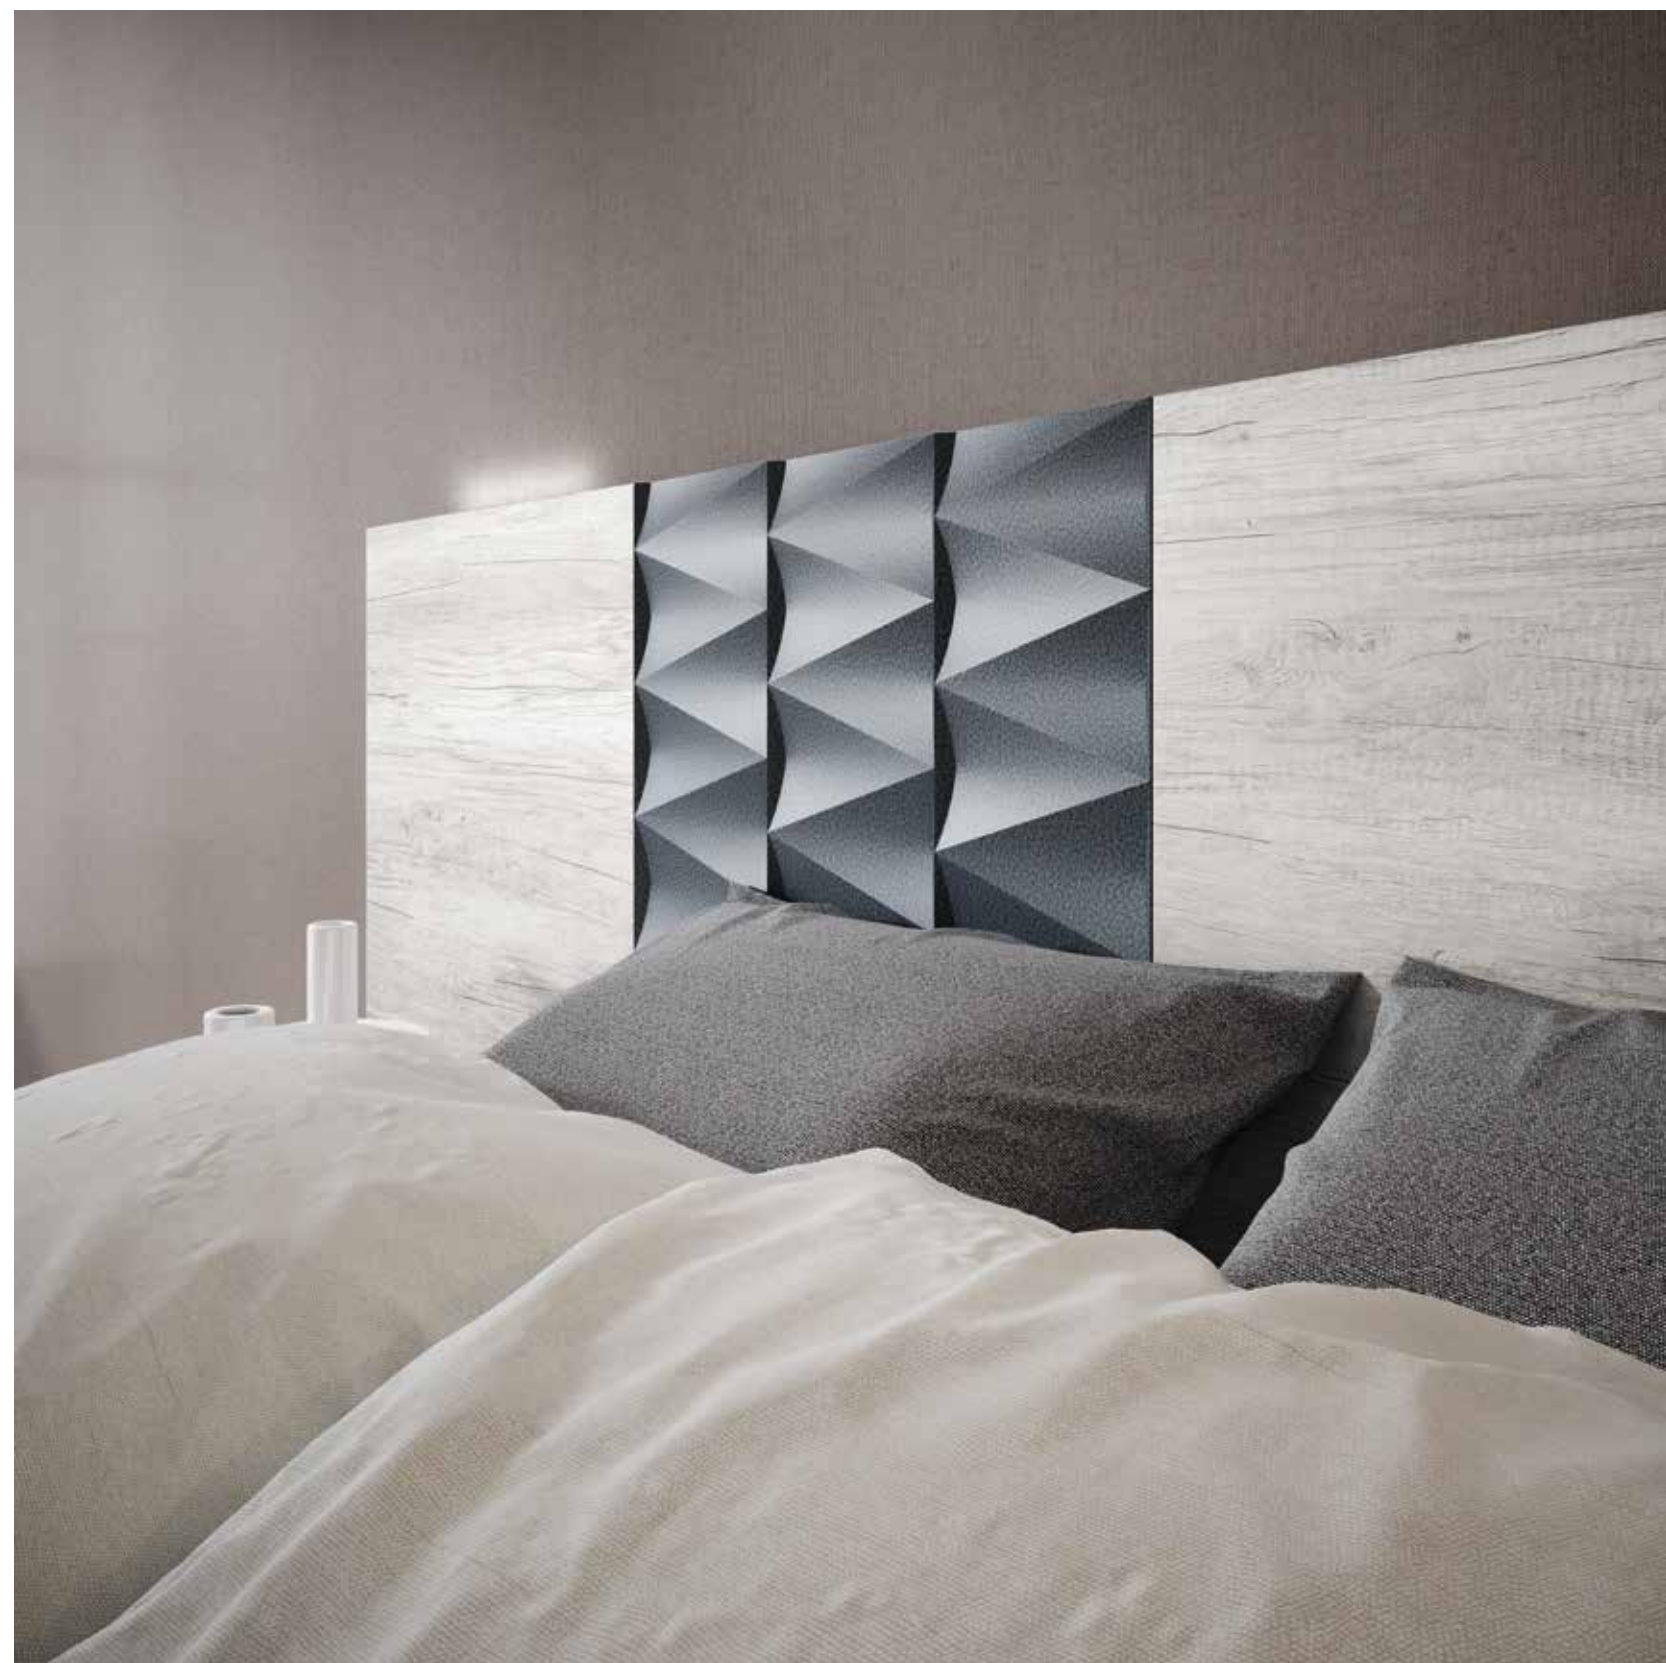

LN209 DETALLES