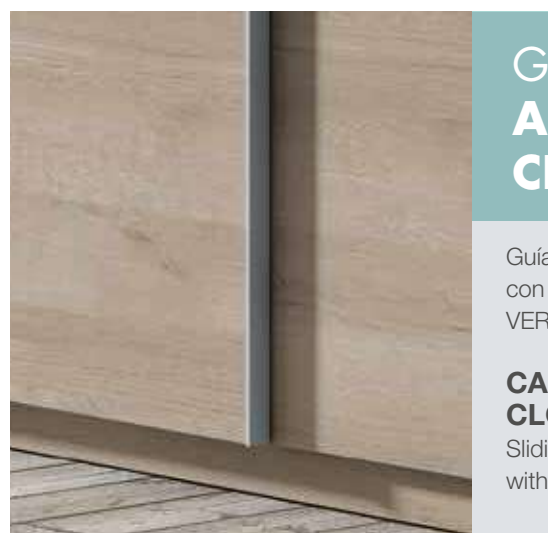

LIFE NIGHT / CARACTERÍSTICAS TÉCNICAS

LUZ CABEZALES

Cabeceros iluminados, con LED, interruptor y toma USB para cargar smartphones.

HEADBOARD LIGHT

Headboards illuminated with LED, switch and socket USB to charge smartphones.

BISAGRAS CON AUTOCIERRE

Bisagras con autocierre de montaje directo

SELF-CLOSING HINGES

Direct mount self-closing hinges

CAJONES CON GUÍA AUTOCIERRE

Con regulación en altura y recogida de cajón

DRAWERS WITH GUIDE SELF-CLOSING

With height and collecting drawer adjustment

SOPORTE ESTANTES FÁCIL MONTAJE

SHELVES-EASY MOUNTING BRACKET

ACABADO INTERIOR ARMARIOS EN CUERO

Fitted leather interior finish

TRASERAS EN FIBRA 6mm

Traseras de armario de 6 mm de grosor en FIBRA PARA MAYOR CONSISTENCIA

REAR FIBER 6mm

Rear of Cabinet of 6 mm thickness on fiber for greater consistency

Estante / Shelf de 25 mm

GUÍAS DE ARMARIOS CIERRE SUAVE

Guías de armarios correderas con cierre suave
VER VIDEO DEMOSTRATIVO

CABINETS GUIDES CLOSE SOFT

Sliding wardrobes guides with soft close

COMBINACIÓN

Se utilizan solamente en frentes
Are used only in fronts

INTERIOR ARMARIOS

Finished leather interior cabinets

TIRADORES

Handles

BASE

Se utilizan para todas las piezas
They are used for all parts

LACADOS

Se utilizan solamente en frentes
Are used only in fronts

PIEL SINTÉTICA

Se utilizan solamente en cabeceros
Are used only in headboards