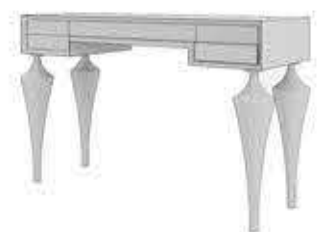

## 45357

Ancho/Width: 50 cm  
Alto/High: 50 cm  
Fondo/Depth: 50 cm

Mate/Matt: 104 p Alto Brillo / High Gloss: 125 p

T20

muebles  
**INTERMOBEL**  
80 81

**T20**  
 Ancho/Width: 140 cm  
 Alto/High: 80 cm  
 Fondo/Depth: 50 cm  
 45333