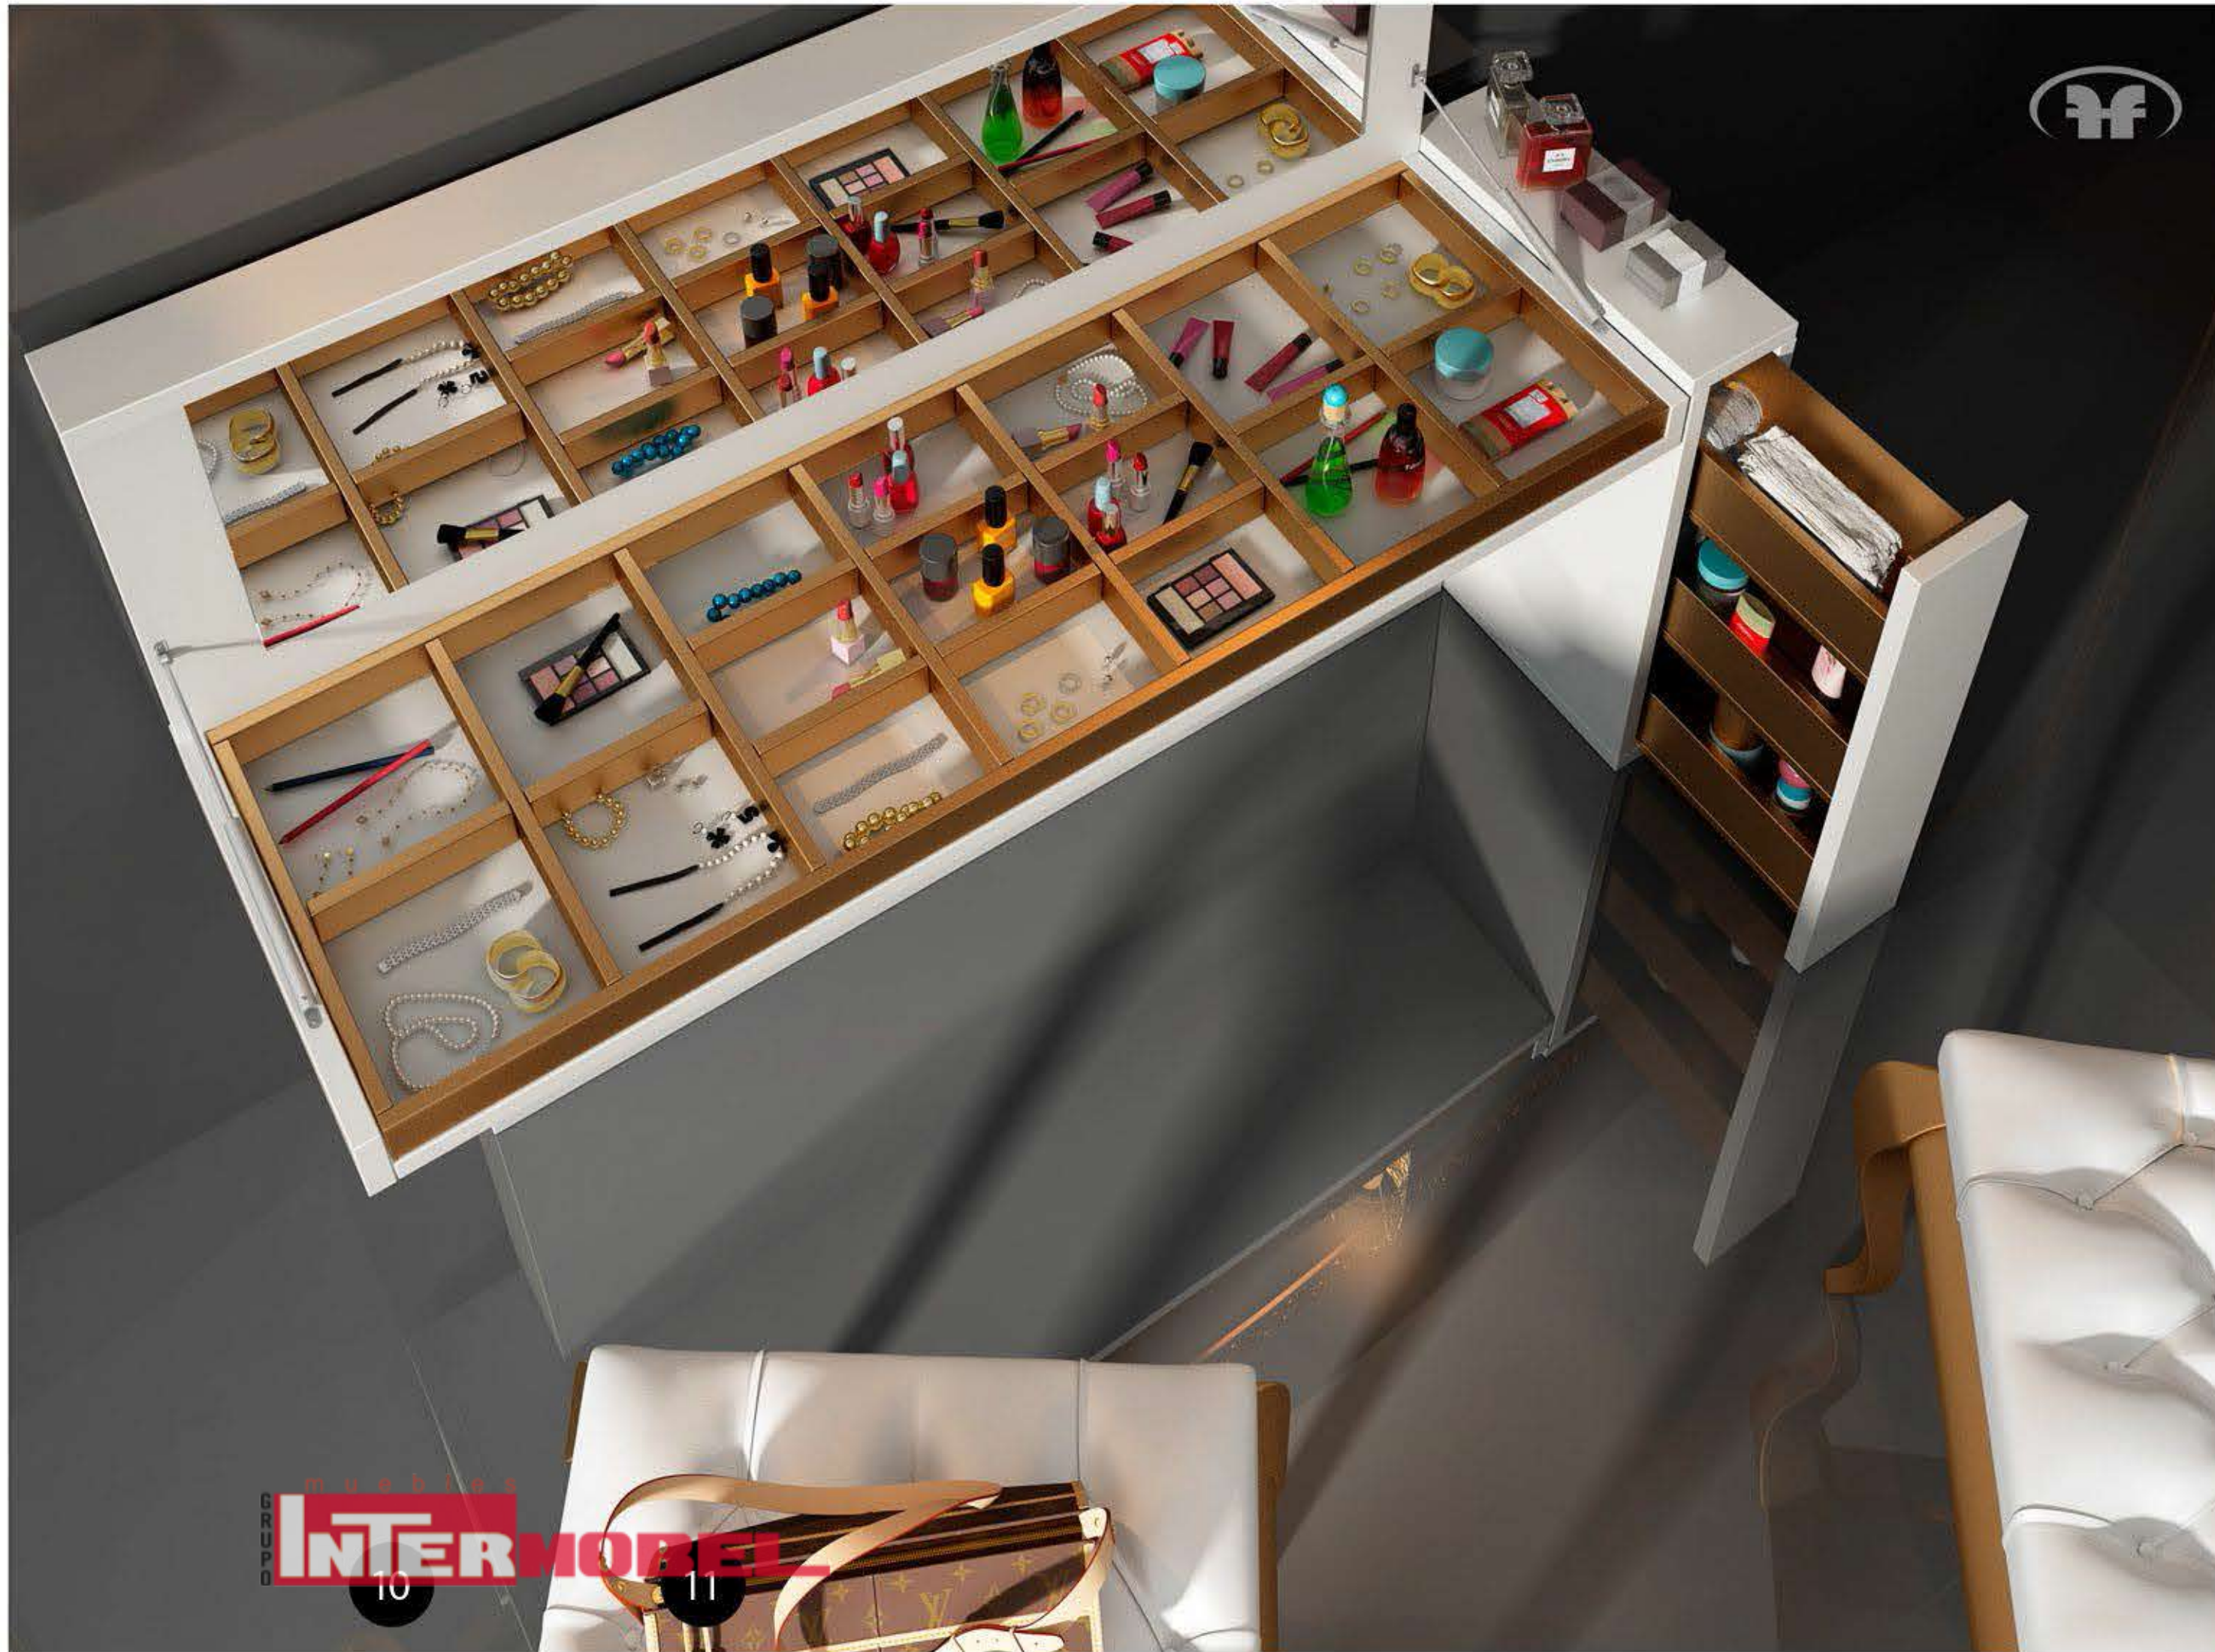

45316

Mate/Matt: 581 p Frentes Alto Brillo/ Front High Gloss: 639 p Alto Brillo/High Gloss: 726 p

45351

Ancho/ Width: 60 cm  
 Alto/High: 50 cm  
 Fondo/Depth: 50 cm

Mate/Matt: 174 p Alto Brillo/High Gloss: 210 p