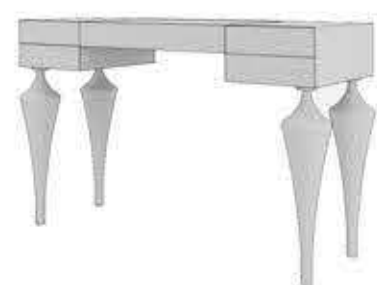

T12

45325

Ancho/Width: 140 cm
Alto/High: 80 cm
Fondo/Depth: 50 cm