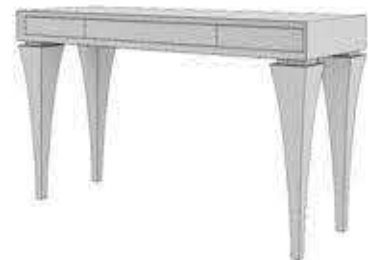

T18

45331

Ancho/Width: 140 cm
Alto/High: 80 cm
Fondo/Depth: 50 cm

Mate/Matt: 581 p Frentes Alto Brillo/ Front High Gloss: 634 p Alto Brillo/High Gloss: 726 p

54081

Ancho/Width: 100 cm
Alto/High: 100 cm