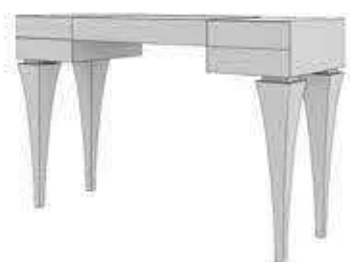

T04

Ancho/Width:
Alto/High:
Fondo/Depth:

140 cm
80 cm
50 cm