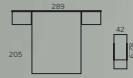

day

N 03 COMPOSICIÓN 03
BLANCO MATE / ROBLE NORDIC

págs. 18 - 19

muebles
GRUPO **INTERMOBEL**

N 03B COMPOSICIÓN 03B
ROBLE NOBUK / BERENJENA

N 04

COMPOSICIÓN 04
ANTIK / PERLA / BERENJENA / OCRE

Composición lineal compuesta por el cabecero "BERLIN" con dos bandejas metálicas. Con el color Antik y las bandejas a colores conseguimos un diseño rústico pero moderno a la vez. Bañera con cuatro cajones inferiores y baúl abatible de gran capacidad. Las mesitas forradas por todo su alrededor con grosores de 10 mm, le dan un aire más minimalista.