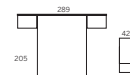

day

N 03 COMPOSICIÓN 03
BLANCO MATE / ROBLE NORDIC

págs. 18 - 19

muebles
GRUPO **INTERMOBEL**

N 03B COMPOSICIÓN 03B
ROBLE NOBUK / BERENJENA

N 04

COMPOSICIÓN 04
ANTIK / PERLA / BERENJENA / OCRE

Composición lineal compuesta por el cabecero "BERLIN" con dos bandejas metálicas. Con el color Antik y las bandejas a colores conseguimos un diseño rústico pero moderno a la vez. Bañera con cuatro cajones inferiores y baúl abatible de gran capacidad. Las mesitas forradas por todo su alrededor con grosores de 10 mm, le dan un aire más minimalista.