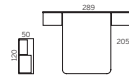

¡¡¡¡¡ GRUPO GRÁFICO OS TIENE QUE MANDAR FOTO RECTIFICADA, HEMOS CAMBIADO BAÑERA

N 08 COMPOSICIÓN 08
ANTRACITA / PERLA / BLANCO MATE