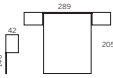

N 13
COMPOSICIÓN 13
ROBLE NÓRDIC / PERLA / BLANCO MATE