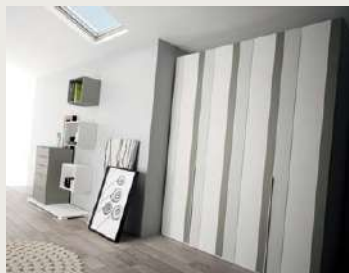

N08A pág. 45