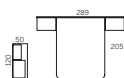

N 08B

COMPOSICIÓN 08B
ANTIK / ANTRACITA / ARENA / BLANCO MATE

Bañera curvada con mesitas de un cajón encima de tarima.

LUTTON