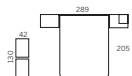

0
ENCILLO
LA MAYORÍA
DE LAS VECES, EL
USTADO A UN COMPLEJO E INTRINCADO
OCASO DE DEPURACIÓN

N 16
COMPOSICIÓN 16
ANTRACITA / AGUA

LONDON

OJOOIII GRUPO GRÁFICO OS TIENE QUE
MANDAR FOTO RECTIFICADA, HEMOS
CAMBIADO BAÑERA