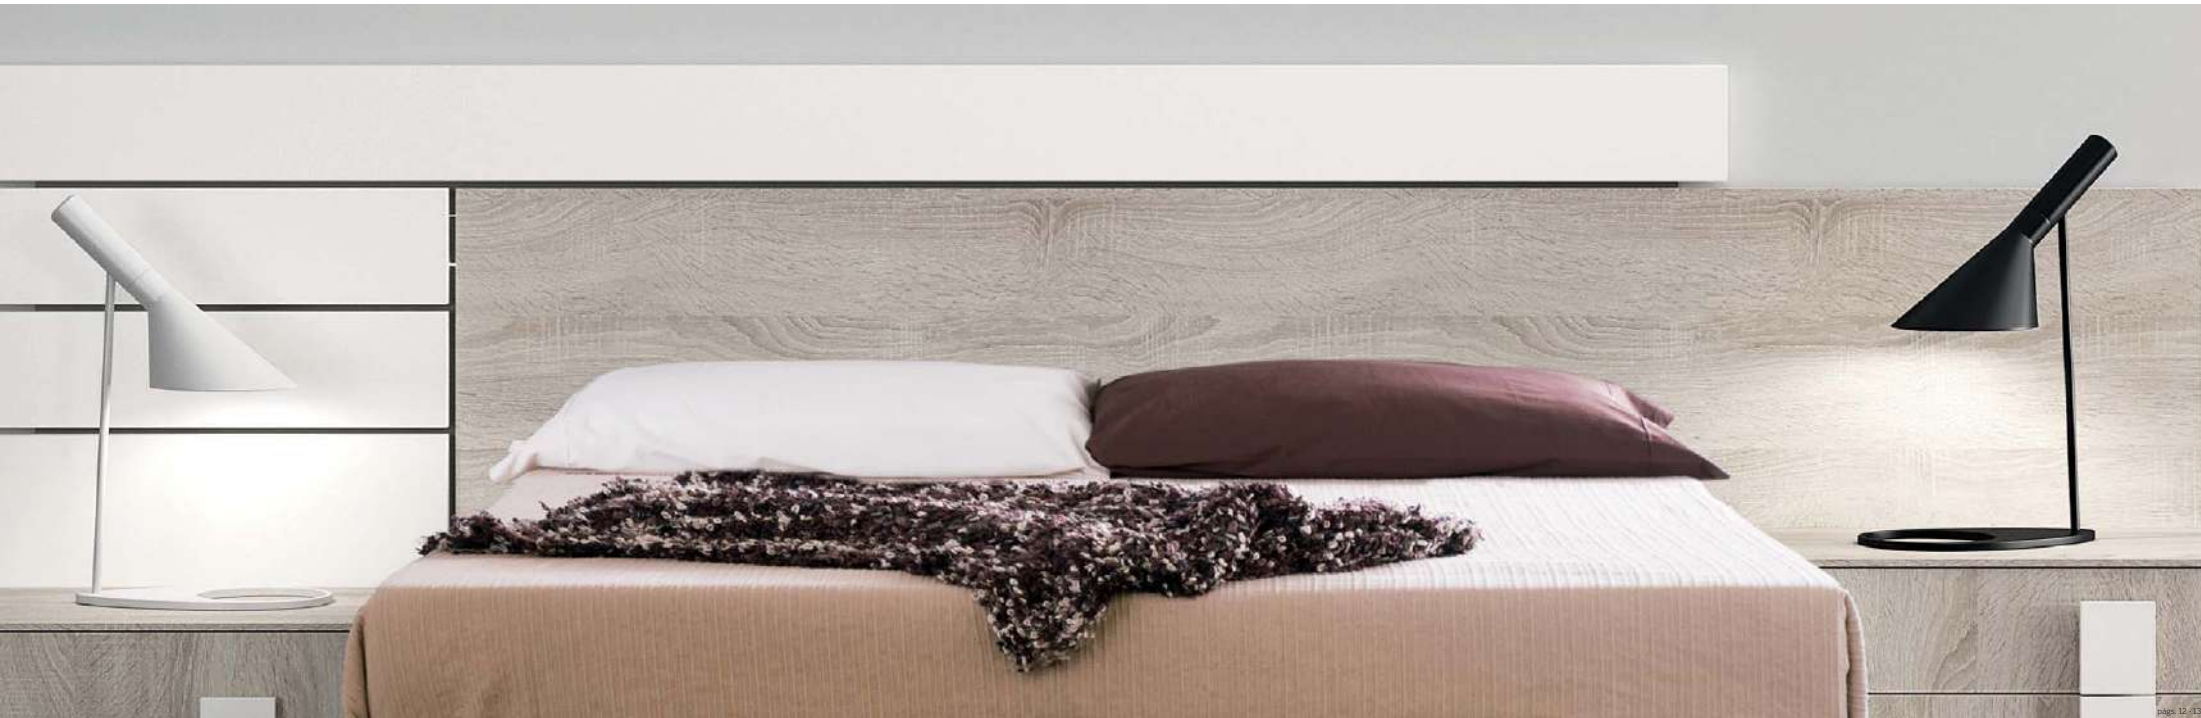

N 02 COMPOSICIÓN 02
ROBLE POLAR / BLANCO MATE

págs. 12-13

muebles
GRUPO **INTERMOBEL**