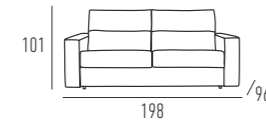

CAMA DE 1,90 x 1,40

JANA ELEVADOR Y RECLINABLE

Almohadas de asiento, respaldo y brazos desenfundables.

ELEVADOR CON MANDO:
RECLINABLE MANUAL:

ESTAS TELAS SON VÁLIDAS PARA LOS
MODELOS DE ESTE SERVICIO EXPRESS,
EXCEPTO PARA EL SONIA

SENA C/81 PIEDRA

SENA C/82 GRIS

NURIA

SOFÁ-CAMA APERTURA ITALIANA

Servicio express sólo en cama de 140 cm.
Respaldo y asientos desenfundables.

CAMA DE 1,90 x 1,40

INCLUYE 2 COJINES DE DECORACIÓN

ALMA ELEVADOR Y RECLINABLE

Almohadas de asiento, respaldo y brazos desenfundables.

ELEVADOR CON MANDO 2 MOTORES
RECLINABLE MANUAL:

MINI

SOFÁ-CAMA APERTURA ITALIANA

Servicio express sólo en cama de 140 cm.
Respaldo y asientos desenfundables.

CAMA DE 1,90 x 1,40

INCLUYE 2 COJINES DE DECORACIÓN

KIRA

SILLÓN RECLINABLE MANUAL

Medidas reducidas.
Almohadas de asiento, respaldo y
brazos desenfundables.
Patatas de acero cromadas en brillo.

SONIA

CON PATAS O BALANCÍN