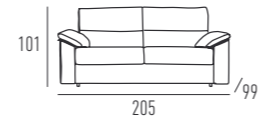

SÓLO PARA TELA SENA C/81 Y C/82

mopal

tapizados

OPURG

INTERMOBEL

LEYRE

SOFÁ-CAMA APERTURA ITALIANA

Servicio express sólo en cama de 140 cm.
Respaldo, asientos y brazos desenfundables.

CAMA DE 1,90 x 1,40

JANA ELEVADOR Y RECLINABLE

Almohadas de asiento, respaldo y brazos desenfundables.

ELEVADOR CON MANDO:
RECLINABLE MANUAL:

ESTAS TELAS SON VÁLIDAS PARA LOS
MODELOS DE ESTE SERVICIO EXPRESS,
EXCEPTO PARA EL SONIA