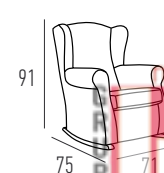

muebles
INTERMOBEL