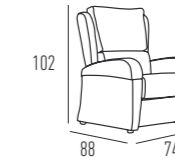

SÓLO PARA TELA SENA C/81 Y C/82

mopal

tapizados

OPURG

INTERMOBEL

LEYRE

SOFÁ-CAMA APERTURA ITALIANA

Servicio express sólo en cama de 140 cm.
Respaldo, asientos y brazos desenfundables.

CAMA DE 1,90 x 1,40

JANA ELEVADOR Y RECLINABLE

Almohadas de asiento, respaldo y brazos desenfundables.

ELEVADOR CON MANDO:
RECLINABLE MANUAL:

ESTAS TELAS SON VÁLIDAS PARA LOS
MODELOS DE ESTE SERVICIO EXPRESS,
EXCEPTO PARA EL SONIA