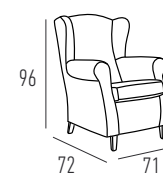

muebles
INTERMOBEL