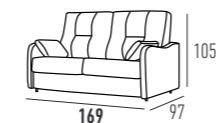

SENA C/81 PIEDRA

SENA C/82 GRIS

NURIA

SOFÁ-CAMA APERTURA ITALIANA

Servicio express sólo en cama de 140 cm.
Respaldo y asientos desenfundables.

CAMA DE 1,90 x 1,40

INCLUYE 2 COJINES DE DECORACIÓN

ALMA ELEVADOR Y RECLINABLE

Almohadas de asiento, respaldo y brazos desenfundables.

ELEVADOR CON MANDO 2 MOTORES
RECLINABLE MANUAL:

MINI

SOFÁ-CAMA APERTURA ITALIANA

Servicio express sólo en cama de 140 cm.
Respaldo y asientos desenfundables.

CAMA DE 1,90 x 1,40

INCLUYE 2 COJINES DE DECORACIÓN

KIRA

SILLÓN RECLINABLE MANUAL

Medidas reducidas.
Almohadas de asiento, respaldo y
brazos desenfundables.
Patatas de acero cromadas en brillo.

SONIA

CON PATAS O BALANCÍN