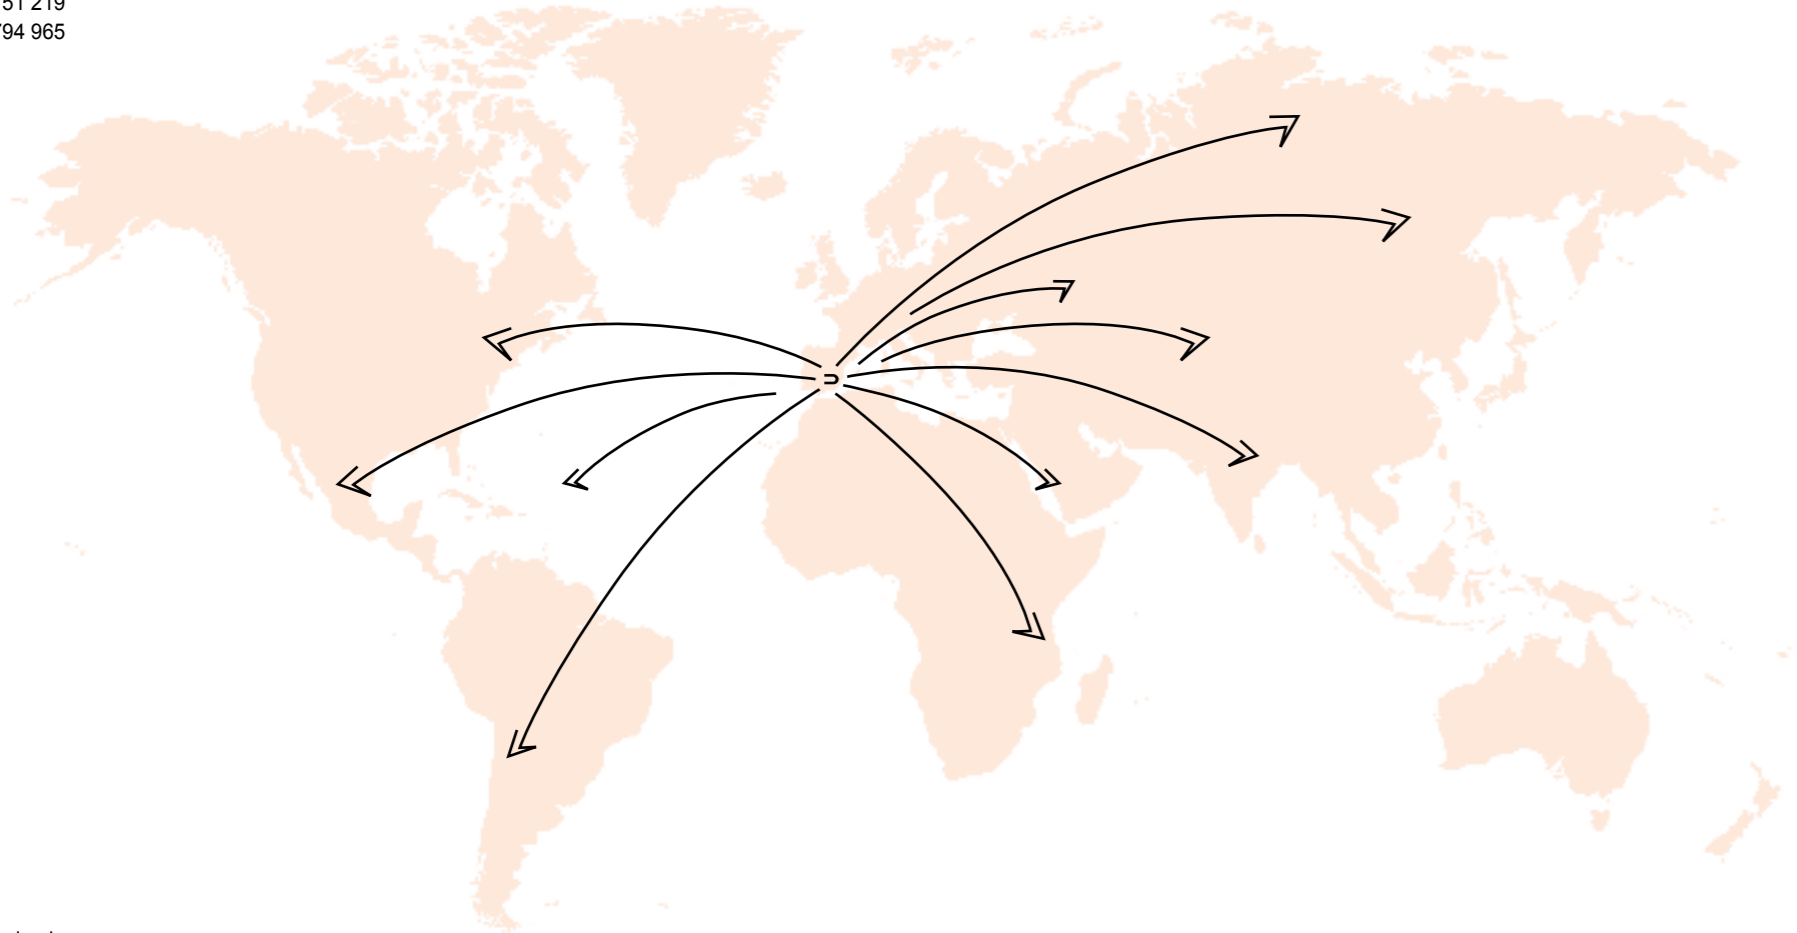

DINA 2.15/6

Avda. Juan Carlos I, N°2
 Pol. Ind. La Herrada - Apdo. 92
 30510 Yecla (Murcia) SPAIN

T. +34 968 751 185
 T. +34 968 751 219
 F. +34 968 794 965

dina@dinatapizados.com
www.dinatapizados.com

piel
leather
cuir