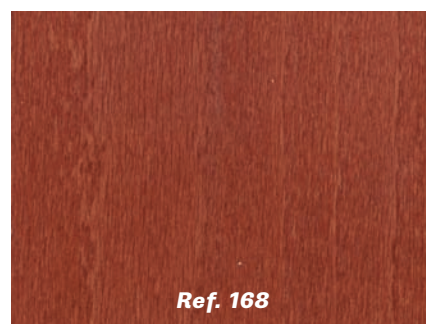

Mostrario de Maderas

Acabados en colores RAL
Consultas en www.coloresral.es

Ref. 165