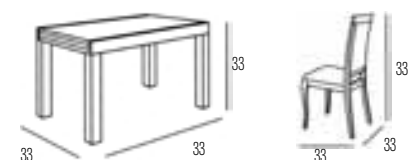

GINETTE

CHAPA DE MADERA DE NOGAL, ROBLE, LACADO
APERTURA GUIA SINCRONIZADA
EXTENSIBLES: 2 DE 50 CM
ENCIMERA DE MADERA

MEDIDAS:

140X90 CM EXTENSIBLE A 180X90, 240X90 CM
160X90 CM EXTENSIBLE A 210X90, 260X90 CM
180X90 CM EXTENSIBLE A 230X90, 280X90 CM

OPCIONES:

OTRAS MEDIDAS
COMBINACION LACADO BARNIZADO
OTROS MATERIALES DE CHAPA
PLATAFORMA ACERO

PLAQUE EN BOIS DE NOYER, CHENE, LAQUE
OUVERTURE GLISIERE SYNCHRONISEE
EXTENSIBLES: 2 DE 50 CM
PLAN DU TRAVAIL EN BOIS

MESURES:

140X90 CM EXTENSIBLE A 180X90, 240X90 CM
160X90 CM EXTENSIBLE A 210X90, 260X90 CM
180X90 CM EXTENSIBLE A 230X90, 280X90 CM

OPTIONS:

AUTRES MESURES
COMBINAISON LAQUE VERNIS
AUTRES MATERIAUX DE PLAQUE
PLATEFORME ACIER

WALNUT, OAK, LACQUERED VENEER
SYNCHRONISED GUIDE OPENING
EXTENSIBLES: 2 WITH 50 CM
WOODEN TOP

MEASUREMENTS:

140X90 CM EXTENDABLE TO 180X90, 240X90 CM
160X90 CM EXTENDABLE TO 210X90, 260X90 CM
180X90 CM EXTENDABLE TO 230X90, 280X90 CM

OPTIONS:

OTHER MEASUREMENTS
VARNISHED AND LACQUERED COMBINATION
OTHER VENEER MATERIALS AVAILABLE
STEEL PLATFORM

GRUPPO
INTERMOBEL