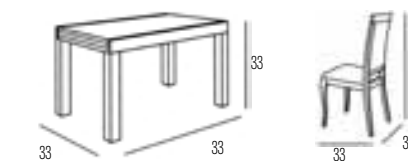

VALENTINE

CHAPA DE MADERA DE NOGAL, ROBLE, LACADO
APERTURA GUÍA SINCRONIZADA
EXTENSIBLES: 2 DE 50 CM
ENCIMERA DE MADERA

MEDIDAS:
180X100CM EXTENSIBLE A 230X100, 280X100 CM
200X100 CM EXTENSIBLE A 250X100, 300X100 CM
220X100 CM EXTENSIBLE A 270X100, 220X100 CM

OPCIONES:
OTRAS MEDIDAS
COMBINACION LACADO BARNIZADO
OTROS MATERIALES DE CHAPA

WALNUT, OAK, LACQUERED VENEER
SYNCHRONISED GUIDE OPENING
EXTENSIBLES: 2 WITH 50 CM
WOODEN TOP

MEASUREMENTS:
180X100CM EXTENDABLE TO 230X100, 280X100 CM
200X100 CM EXTENDABLE TO 250X100, 300X100 CM
220X100 CM EXTENDABLE TO 270X100, 220X100 CM

OPTIONS:
OTHER MEASUREMENTS
VARNISHED AND LACQUERED COMBINATION
OTHER VENEER MATERIALS AVAILABLE

PLAQUE DE BOIS DE NOYER, CHENE, LAQUE
OUVERTURE GLISIERE SYNCHRONISEE
EXTENSIBLES: 2 DE 50 CM
PLAN DU TRAVAIL EN BOIS

MESURES:
180X100CM EXTENSIBLE A 230X100, 280X100 CM
200X100 CM EXTENSIBLE A 250X100, 300X100 CM
220X100 CM EXTENSIBLE A 270X100, 220X100 CM

OPTIONS:
AUTRES MESURES
COMBINAISON LAQUE VERNIS
AUTRES MATERIAUX DE PLAQUE