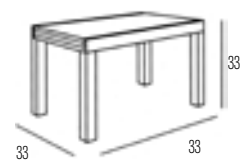

muebles
GRUPO **INTERMOBEL**