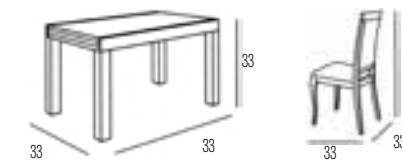

LEONE

CHAPA DE MADERA DE NOGAL, ROBLE, LACADO
APERTURA GUIA MULTIPLE
EXTENSIBLES: 6 DE 33.3 ANCHURA 96 CM
ENCIMERA DE MADERA

MEDIDAS:
40X100, (73X100, 106.5, 140X100,173X100,
206.5X100, 240X100 CM)

OPCIONES:
OTRAS MEDIDAS
COMBINACION LACADO BARNIZADO
OTROS MATERIALES DE CHAPA

WALNUT, OAK, LACQUERED VENEER
MULTIPLE GUIDE OPENING
EXTENDABLE: 6 WITH 33.3 WIDTH 96 CM
WOODEN TOP

MEASUREMENTS:
40X100, (73X100, 106.5, 140X100,173X100,
206.5X100, 240X100 CM)

OPTIONS:
OTHER MEASUREMENTS
VARNISHED AND LACQUERED COMBINATION
OTHER VENEER MATERIALS AVAILABLE

PLAQUE EN BOIS DE NOYER, CHENE, LAQUE
OUVERTURE GLISIERE MULTIPLE
EXTENSIBLES: 6 DE 33.3 LARGEUR 96 CM
PLAN DU TRAVAIL EN BOIS

MESURES:
40X100, (73X100, 106.5, 140X100,173X100,
206.5X100, 240X100 CM)

OPTIONS:
AUTRES MESURES
COMBINAISON LAQUE VERNIS
AUTRES MATERIAUX DE PLAQUE