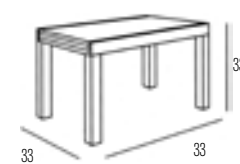

KETTY

CHAPA DE MADERA DE NOGAL, ROBLE, LACADO
APERTURA GUIA SINCRONIZADA
EXTENSIBLES: 2 DE 50 CM
ENCIMERA DE MADERA

MEDIDAS:

140X90 CM EXTENSIBLE A 180X90, 240X90 CM
160X90 CM EXTENSIBLE A 210X90, 260X90 CM
180X90 CM EXTENSIBLE A 230X90, 280X90 CM

OPCIONES:

OTRAS MEDIDAS
COMBINACION LACADO BARNIZADO
OTROS MATERIALES DE CHAPA
PLATAFORMA ACERO

WALNUT, OAK, LACQUERED VENEER
SYNCHRONISED GUIDE OPENING
EXTENSIBLES: 2 WITH 50 CM
WOODEN TOP

MEASUREMENTS:

140X90 CM EXTENDABLE TO 180X90, 240X90 CM
160X90 CM EXTENDABLE TO 210X90, 260X90 CM
180X90 CM EXTENDABLE TO 230X90, 280X90 CM

OPTIONS:

OTHER MEASUREMENTS
VARNISHED AND LACQUERED COMBINATION
OTHER VENEER MATERIALS AVAILABLE
STEEL PLATFORM

PLAQUE EN BOIS DE NOYER, CHENE, LAQUE
OUVERTURE GLISIERE SYTNCHRONISEE
EXTENSIBLES: 2 DE 50 CM
PLAN DU TRAVAIL EN BOIS

MESURES:

140X90 CM EXTENSIBLE A 180X90, 240X90 CM
160X90 CM EXTENSIBLE A 210X90, 260X90 CM
180X90 CM EXTENSIBLE A 230X90, 280X90 CM

OPTIONS:

AUTRES MESURES
COMBINAISON LAQUE VERNIS
AUTRES MATERIAUX DE PLAQUE
PLATEFORME ACIER