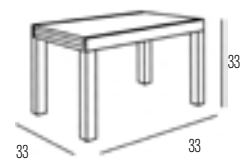

PLAQUE EN BOIS DE NOYER, CHENE, LAQUE  
PLAN DE TRAVAIL EN BOIS OU BOIS AVEC VITRE

**MESURES:**  
90X90 CM, 110X60 CM

**OPTIONS:**  
AUTRES MESURES  
COMBINAISON LAQUE VERNIS  
AUTRES MATERIAUX DE PLAQUE