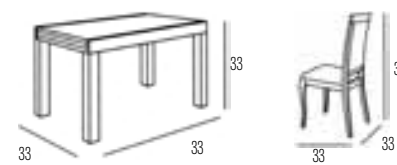

FLORE

CHAPA DE MADERA DE NOGAL, ROBLE, LACADO
APERTURA GUIA MULTIPLE
EXTENSIBLES: 4 DE 50 CM
ENCIMERA DE MADERA

MEDIDAS:
40X100,(90X100, 140X100, 190X100, 240X100 CM)

OPCIONES:
OTRAS MEDIDAS
COMBINACION LACADO BARNIZADO
OTROS MATERIALES DE CHAPA

PLAQUE EN BOIS DE NOYER, CHENE, LAQUE
OUVERTURE GLISIERE MULTIPLE
EXTENSIBLES: 4 DE 50 CM
PLAN DU TRAVAIL EN BOIS

MESURES:
40X100, (90X100, 140X100, 190X100, 240X100 CM)

OPTIONS:
AUTRES MESURES
COMBINAISON LAQUE VERNIS
AUTRES MATERIAUX DE PLAQUE

WALNUT, OAK, LACQUERED VENEER
MULTIPLE GUIDE OPENING
EXTENDABLE: 4 WITH 50 CM
WOODEN TOP

MEASUREMENTS:
40X100,(90X100, 140X100, 190X100, 240X100 CM)

OPTIONS:
OTHER MEASUREMENTS
VARNISHED AND LACQUERED COMBINATION
OTHER VENEER MATERIALS AVAILABLE