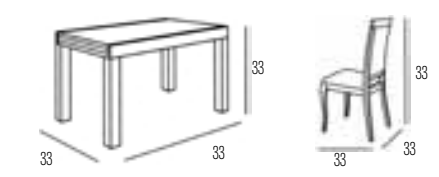

JASMINE

CHAPA DE MADERA DE NOGAL, ROBLE, LACADO
APERTURA GUIA SINCRONIZADA
EXTENSIBLES: 2 DE 50 CM
ENCIMERA DE MADERA

MEDIDAS:
140X90 CM EXTENSIBLE A 180X90, 240X90 CM
160X90 CM EXTENSIBLE A 210X90, 260X90 CM
180X90 CM EXTENSIBLE A 230X90, 280X90 CM

OPCIONES:
OTRAS MEDIDAS
COMBINACION LACADO BARNIZADO
OTROS MATERIALES DE CHAPA
PLATAFORMA ACERO

WALNUT, OAK, LACQUERED VENEER
SYNCHRONISED GUIDE OPENING
EXTENSIBLES: 2 WITH 50 CM
WOODEN TOP

MEASUREMENTS:
140X90 CM EXTENDABLE TO 180X90, 240X90 CM
160X90 CM EXTENDABLE TO 210X90, 260X90 CM
180X90 CM EXTENDABLE TO 230X90, 280X90 CM

OPTIONS:
OTHER MEASUREMENTS
VARNISHED AND LACQUERED COMBINATION
OTHER VENEER MATERIALS AVAILABLE
STEEL PLATFORM

PLAQUE EN BOIS DE NOYER, CHENE, LAQUE
OUVERTURE GLISIERE SYTNCHRONISEE
EXTENSIBLES: 2 DE 50 CM
PLAN DU TRAVAIL EN BOIS

MESURES:
140X90 CM EXTENSIBLE A 180X90, 240X90 CM
160X90 CM EXTENSIBLE A 210X90, 260X90 CM
180X90 CM EXTENSIBLE A 230X90, 280X90 CM

OPTIONS:
AUTRES MESURES
COMBINAISON LAQUE VERNIS
AUTRES MATERIAUX DE PLAQUE
PLATEFORME ACIER