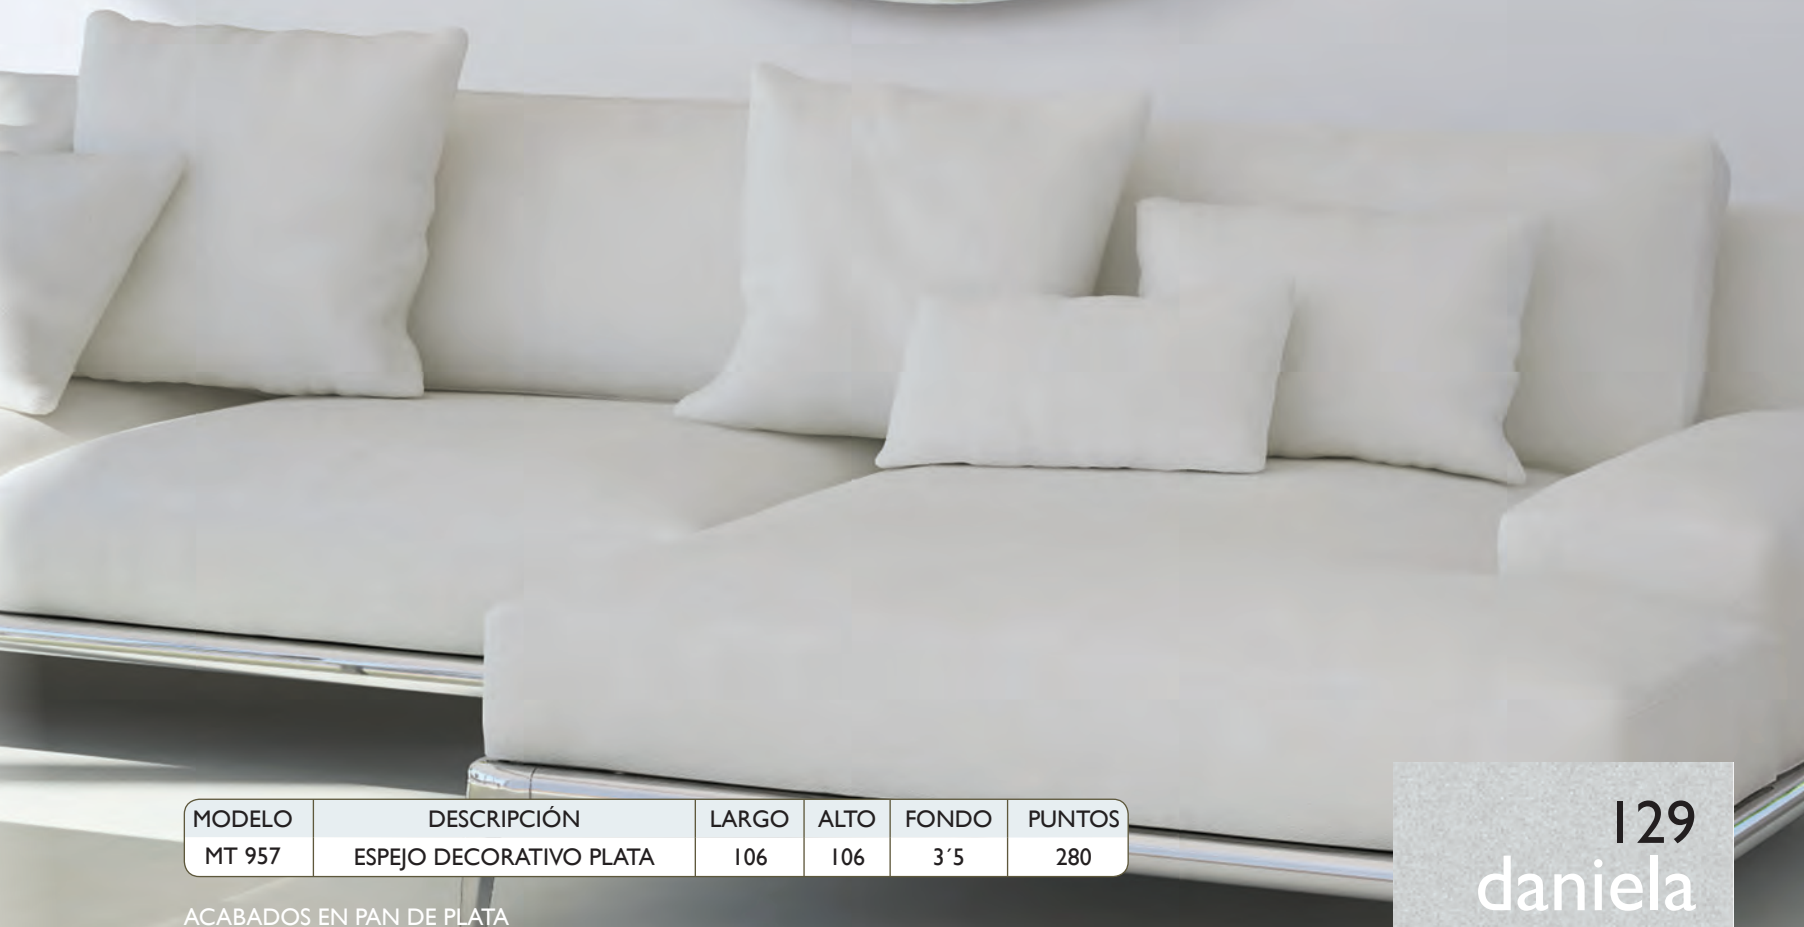

MODELO	DESCRIPCIÓN	LARGO	ALTO	FONDO	PUNTOS
MT 957	ESPEJO DECORATIVO PLATA	106	106	3'5	280

ACABADOS EN PAN DE PLATA

129
daniela