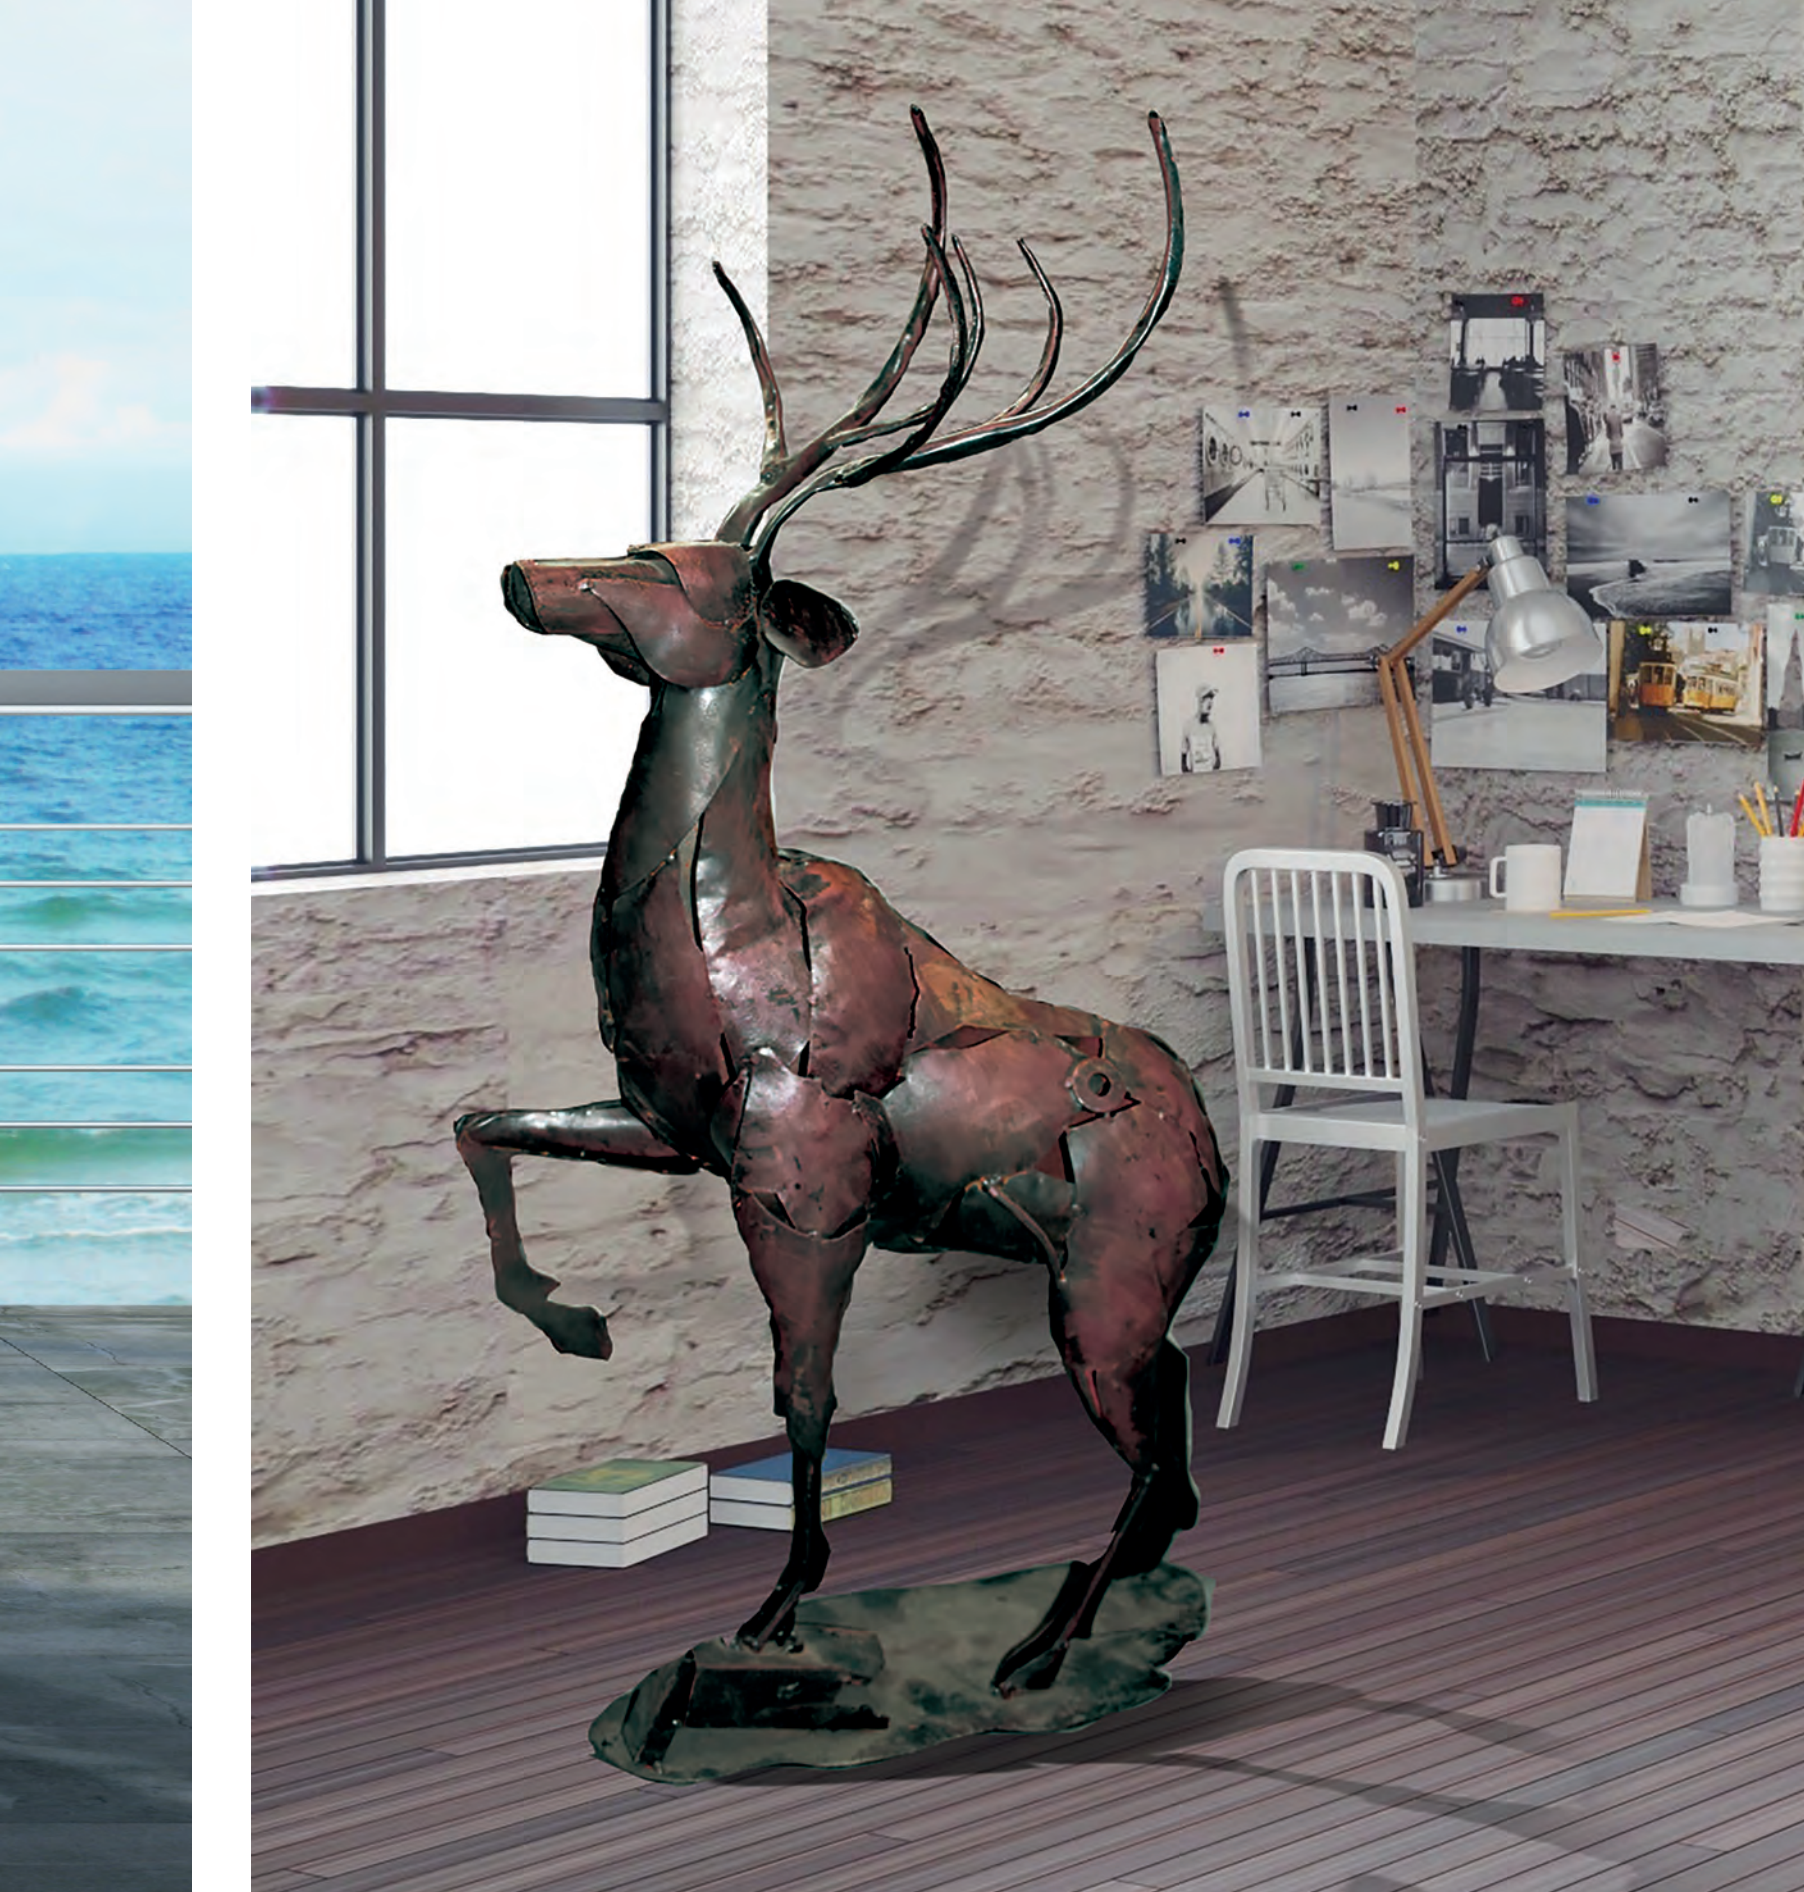

CUADRO METÁLICO EN 3D

139  
modelo

140  
caballo

| MODELO | DESCRIPCIÓN                     | LARGO | ALTO | FONDO | PUNTOS |
|--------|---------------------------------|-------|------|-------|--------|
| SP1802 | FIGURA METÁLICA DECORADA A MANO | 78    | 100  | 36    | 410    |

GRUP  
O  
muebles  
**INTERMOBEL**

FIGURA ACABADA EN COLOR COBRE O PLATA

| MODELO    | DESCRIPCIÓN                     | LARGO | ALTO | ANCHO | PUNTOS |
|-----------|---------------------------------|-------|------|-------|--------|
| SP 1713   | FIGURA METÁLICA DECORADA A MANO | 44    | 84   | 25    | 195    |
| SP 1713-G | FIGURA METÁLICA DECORADA GRANDE | 58    | 110  | 30    | 410    |

FIGURA ACABADA EN COLOR COBRE O PLATA

muebles  
**INTERMOBEL**

| 4 |  
 ciervo

142  
leopardo

| MODELO    | DESCRIPCIÓN                     | LARGO | ALTO | ANCHO | PUNTOS |
|-----------|---------------------------------|-------|------|-------|--------|
| SP 1723   | FIGURA METÁLICA DECORADA A MANO | 120   | 34   | 16    | 195    |
| SP 1723-G | FIGURA METÁLICA DECORADA GRANDE | 150   | 60   | 25    | 410    |