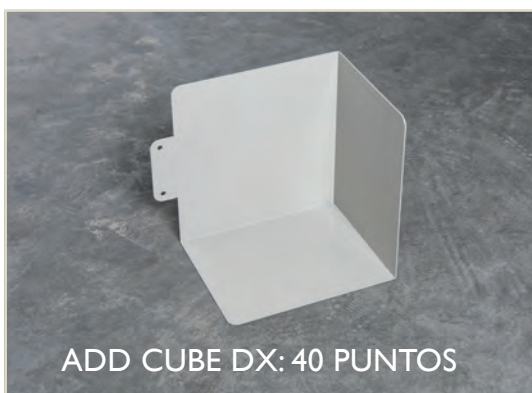

## COMPONENTES

muebles  
**INTERMOBEL**

Espejos Metálicos

52  
selena

| MODELO   | DESCRIPCIÓN               | LARGO | ALTO | FONDO | PUNTOS |
|----------|---------------------------|-------|------|-------|--------|
| MX180833 | ESPEJO ACERO INOX REDONDO | 111   | 111  | 4     | 340    |