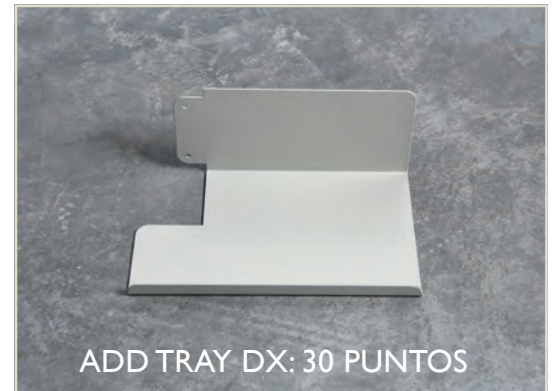

## COMPONENTES

muebles  
**INTERMOBEL**

Espejos Metálicos

52  
selena

| MODELO   | DESCRIPCIÓN               | LARGO | ALTO | FONDO | PUNTOS |
|----------|---------------------------|-------|------|-------|--------|
| MX180833 | ESPEJO ACERO INOX REDONDO | 111   | 111  | 4     | 340    |