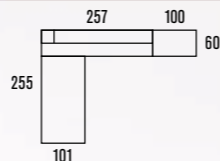

muebles  
New  
CONTACTO SEDA  
**INTERMOBEL**

RUP  
Compactos

126

TIRADOR: CLIP

NÁCAR + KIWI

muebles  
GRUPO **INTERMOBEL**