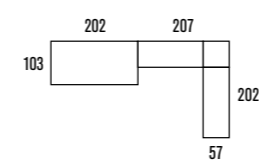

GRUPO **INTERMOBEL**