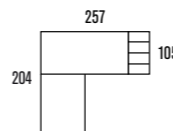

GRUPO **INTERMOBEL**