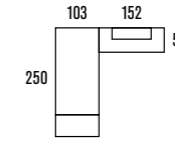

TIRADOR: "L"

NATURAL • SEDA • MOSTAZA

muebles  
New  
GRUPO **INTERMOBEL** TACTO SEDA

New Base  
**PORO LEÑO**

209

TIRADOR: INSERTADO

CREA CON  
**SYSTEM QB**

1 APILA