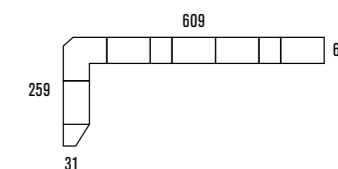

# ARMARIO VESTIDOR PERSONALIZABLE 100%

FONDO 60

ALTURA 220 / 240

CAJONES AUTOCIERRE

CAJONES CON INTERIOR TEXTIL

701