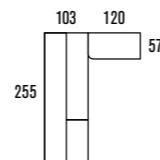

DOBLE ESPACIO

New TACTO SEDA

muebles  
**INTERMOBIL**

124  
TIRADOR: "L"

ROBLE • MOSTAZA - TURQUESA

125

TIRADOR: CIRCULAR

ARCE • ROJO - MOSTAZA