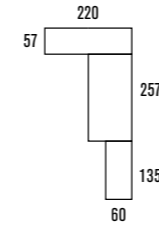

117

TIRADOR: CIRCULAR