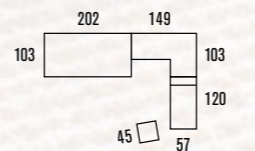

TACTO SEDA

Varía cuando quieras el frontal de tu cama.

REVERSIBLE

118

TIRADOR: CIRCULAR

muebles  
GRUPO **INTERMOBEL**

119

TIRADOR: CLIP