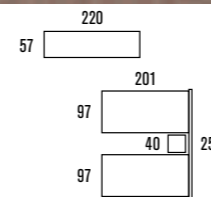

GRUPO **INTERMOBEL**  
 muebles

Camas • Sónor

New Base  
**PORO LEÑO**

**518**

TIRADOR: CIRCULAR

muebles  
**GRUPO INTERMOBEL**

519

TIRADOR: "L"