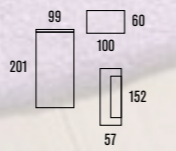

511

TIRADOR: L-109

SEDA • MOSTAZA - BERENJENA

512

TIRADOR: INSERTADO

NÁCAR • VIOLETA • KIWI

muebles  
**INTERMOBEL**

513