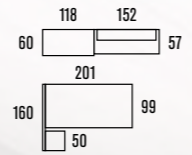

521

TIRADOR: CIRCULAR

NÁCAR • VIOLETA • FRESA • LAGO • KIWI

522

TIRADOR: INSERTADO

NATURAL • SEDA - ROJO

muebles  
**INTERMOBEL**

523