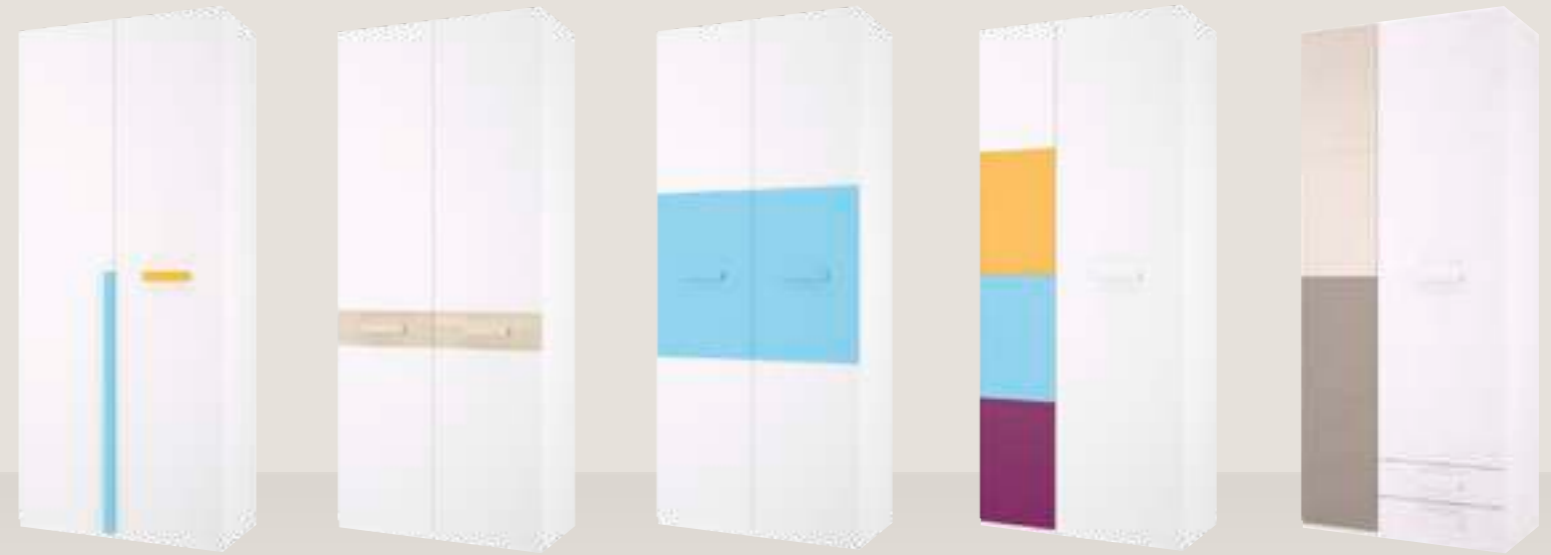

GAMMA HORIZON PTAS. JAPONESA

2 PUERTAS

PARTIDOR