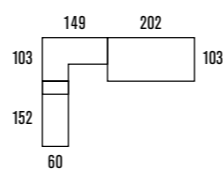

muebles
GRUPO **INTERMOBEL**