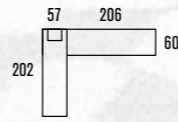

**INTERMOBEL**  
EN BÁSICOS

402  
TIRADOR: INSERTADO  
NATURAL • SEDA  
60 206

403

TIRADOR: INSERTADO

NOGAL • SEDA • MOSTAZA

GRUP  
**INTERMOBEL**  
Abatibles

New

TACTO SEDA