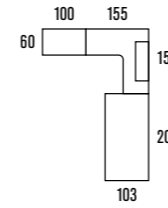

121

TIRADOR: "L"