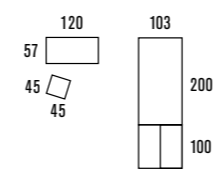

107
TIRADOR: INSERTADO