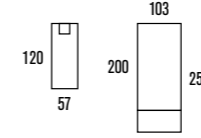

New Base

PORO LEÑO

103

TIRADOR: "L"

Una zona de estudio con más LIBERTAD de movimientos, donde te sientes cómodo de verdad. Estudia, crea, imagina...

SEDA • MOSTAZA - ROBLE

ARCE • BERENJENA - GRIS

ROBLE • GRAFITO - MOSTAZA