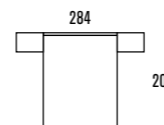

527

TIRADOR: CROMO