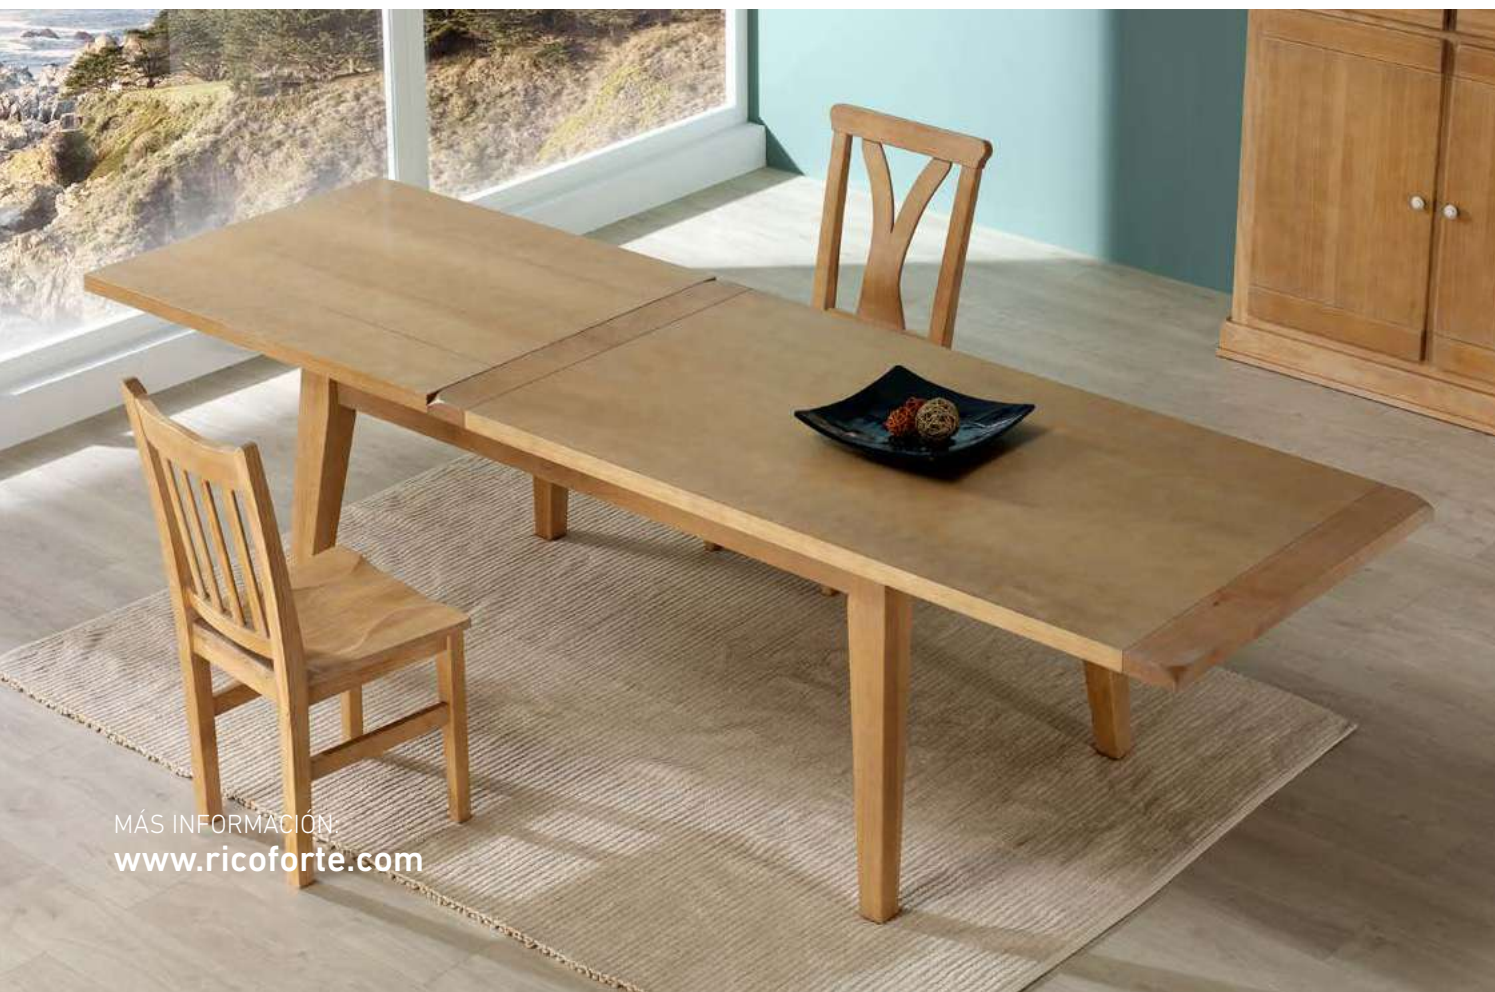

GRUPO **INTERMOBEL**

Mesa 815

Mesa modelo 815. Fabricada en madera de Pino de alta calidad con tablero chapado en Pino.

OPCIONES DE PATA

Código	Hueco entre patas
Cód. 8157180 - 180x90 - Ext. 300	131x60
Cód. 8158180 - 180x90 - Fija	131x60
Cód. 8157200 - 200x100 - Ext. 340	151x70
Cód. 8158200 - 200x100 - Fija	151x70
Cód. 8157250 - 250x100 - Ext. 390	201x70
Cód. 8158250 - 250x100	201x70
Cód. 8158300 - 300x100 - Fija <small>con barras laterales y en el centro.</small>	201x70