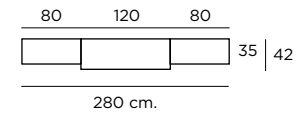

Color / Couleur / Colour
AZAHAR

Altura / hauteur/ height: 198 cm.

Composición
102

Color / Couleur / Colour
AZAHAR

Altura / hauteur/ height: 198 cm.

Composición
103

Color / Couleur / Colour
ROBLE NATURAL

Altura / hauteur/ height: 198 cm.

Mesa Cuadrada
M301
Extensible Libro
Color / Couleur / Colour
ROBLE NATURAL
Altura / hauteur/ height: 76,4 cm.

Composición
105
Color / Couleur / Colour
ROBLE NATURAL

INTERMOBEL

Composición
106

Color / Couleur / Colour
ROBLE NATURAL

K-41
 Color / Couleur / Colour AZAHAR
 Altura / hauteur / height: 86 cm.
 180
 42

Composición
108
 Color / Couleur / Colour
 AZAHAR
 Altura / hauteur / height: 198 cm.
 140 60
 35 42
 200 cm.

muebles
INTERMOBEL

Color / Couleur / Colour
AZAHAR

Altura / hauteur / height: 198 cm.

60 40 140 40 60

340 cm.

Vitrina **K-12 i**
 Color / Couleur / Colour
 ROBLE NATURAL
 Altura: 198 cm.
 80
 35

Vitrina **K-10 d**
 Color / Couleur / Colour
 ROBLE NATURAL
 Altura: 198 cm.
 60
 35