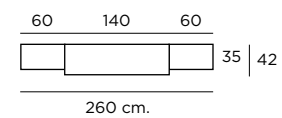

Color / Couleur / Colour
AZAHAR

Altura / hauteur/ height: 198 cm.

Composición
102

Color / Couleur / Colour
AZAHAR

Altura / hauteur/ height: 198 cm.

Composición
103

Color / Couleur / Colour
ROBLE NATURAL

Altura / hauteur/ height: 198 cm.

Mesa Cuadrada
M301
Extensible Libro
Color / Couleur / Colour
ROBLE NATURAL
Altura / hauteur/ height: 76,4 cm.

Composición
105
Color / Couleur / Colour
ROBLE NATURAL

INTERMOBEL

Composición
106

Color / Couleur / Colour
ROBLE NATURAL

Altura / hauteur / height: 198 cm.

K-8

Color / Couleur / Colour
POLAR

Altura / hauteur / height: 86 cm.

Composición
107

Color / Couleur / Colour POLAR
Traseras ROBLE NATURAL

Altura / hauteur / height: 198 cm.

K-41
 Color / Couleur / Colour AZAHAR
 Altura / hauteur / height: 86 cm.
 180
 42

Composición
108
 Color / Couleur / Colour
 AZAHAR
 Altura / hauteur / height: 198 cm.
 140 60
 35 42
 200 cm.

muebles
INTERMOBEL