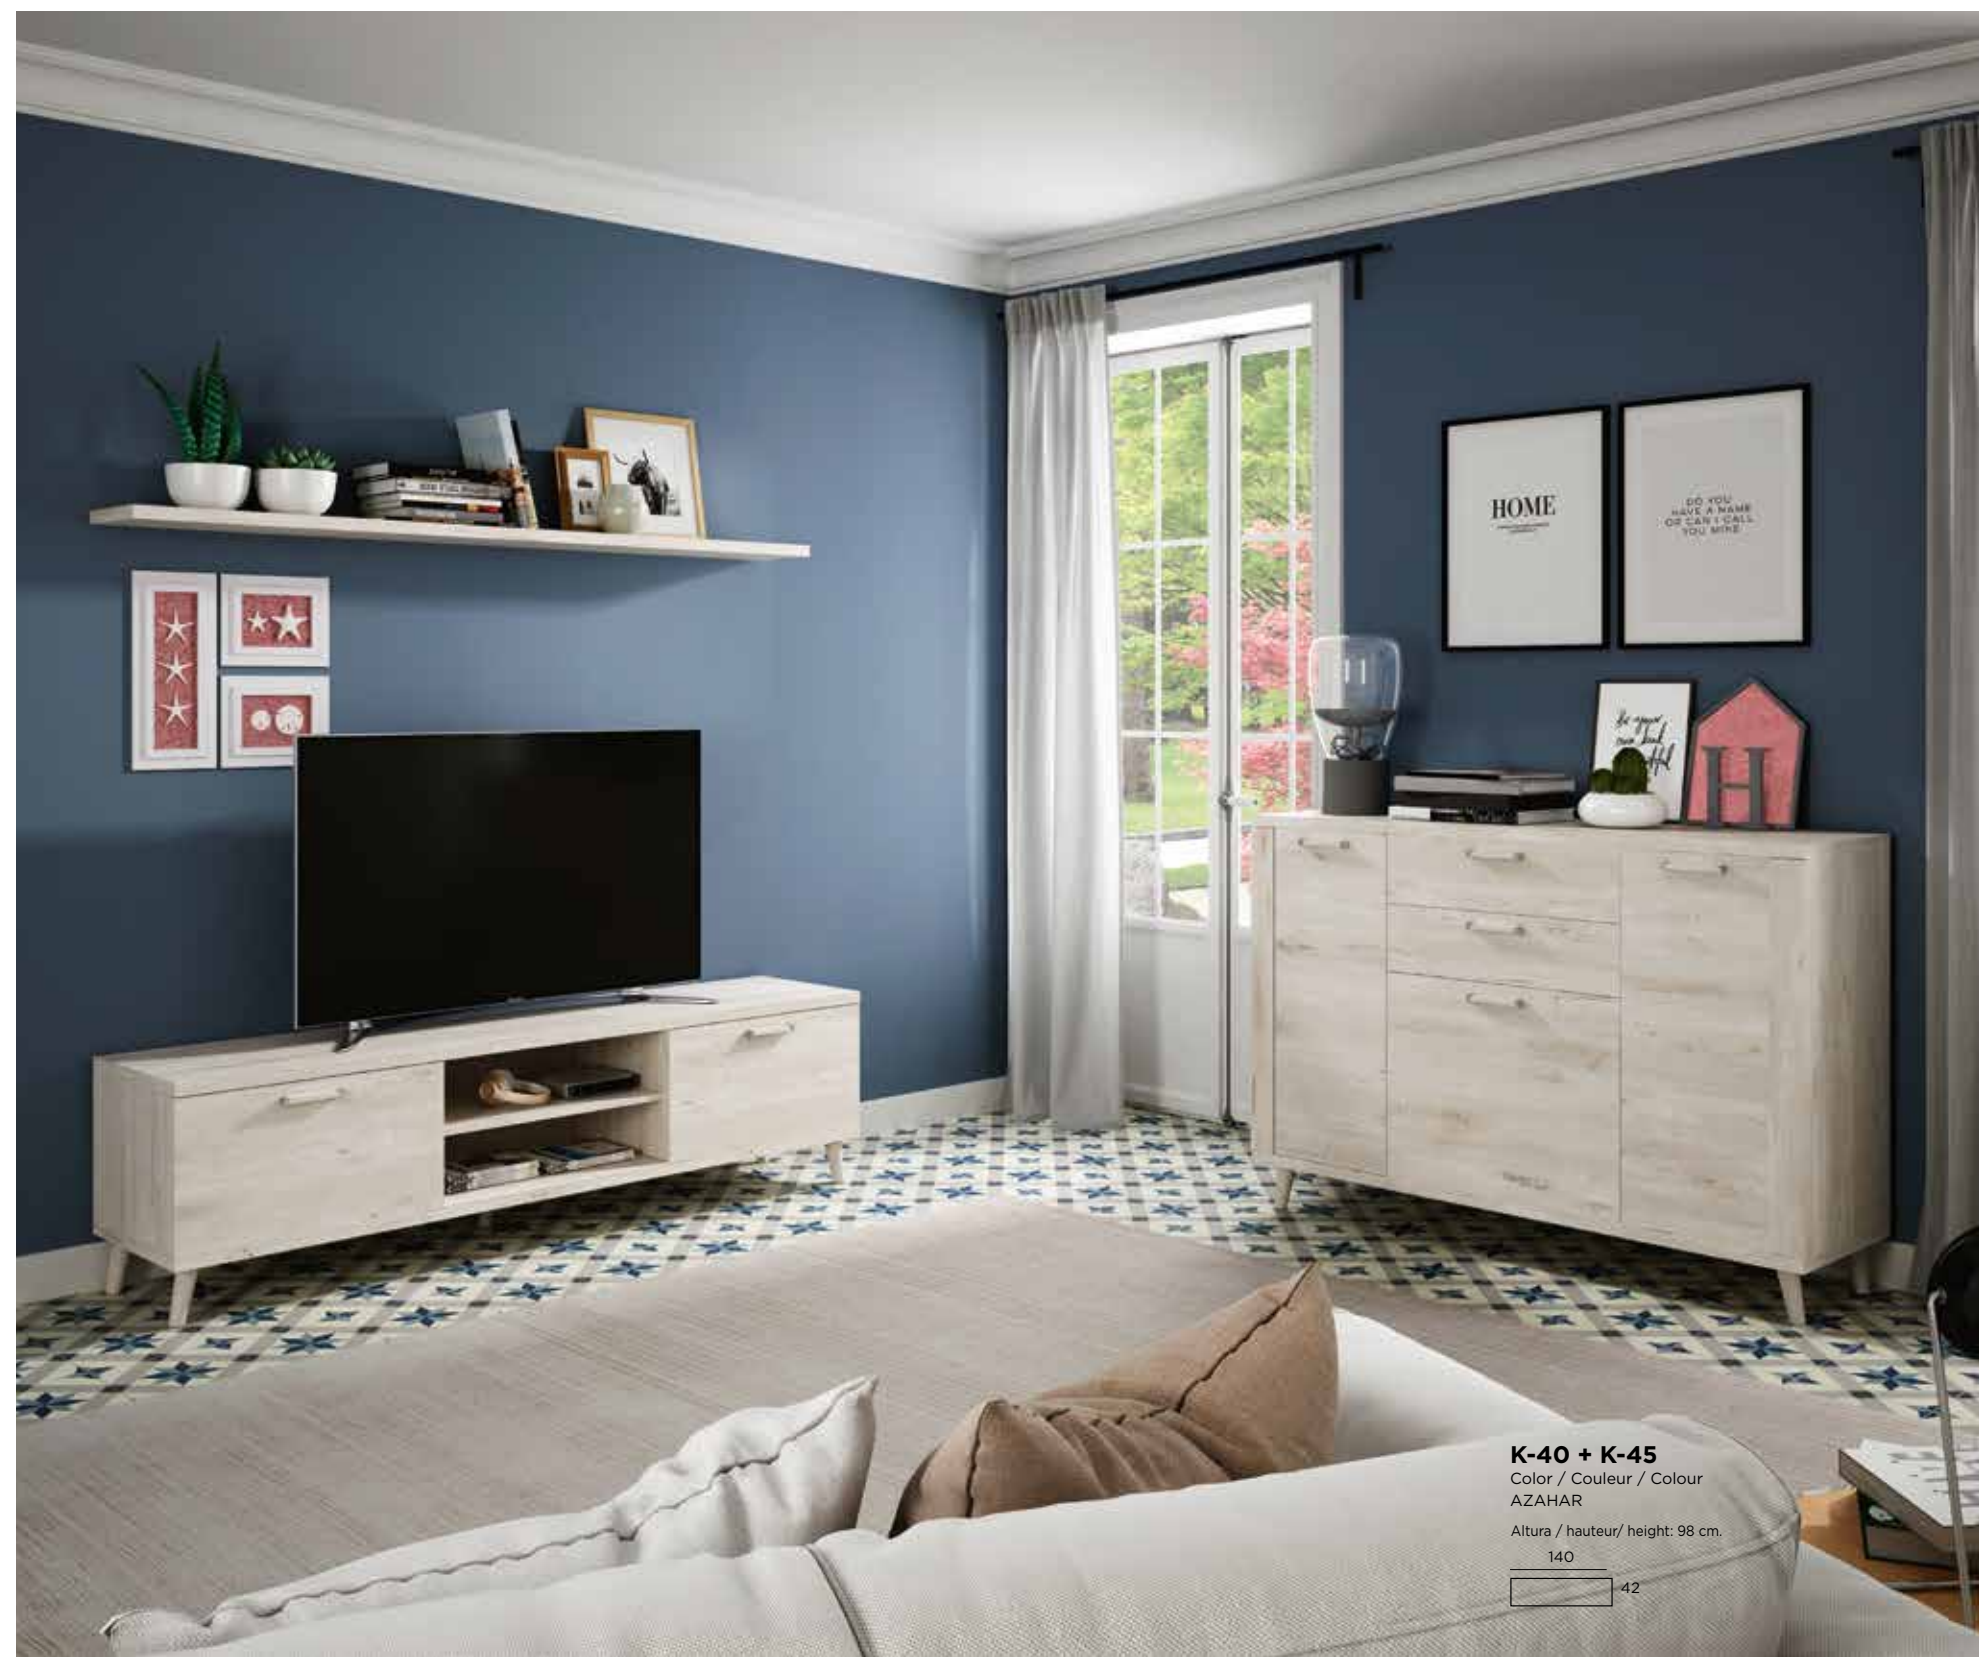

Color / Couleur / Colour
AZAHAR

Altura / hauteur / height: 198 cm.

60 40 140 40 60

340 cm.

Vitrina **K-12 i**
 Color / Couleur / Colour
 ROBLE NATURAL
 Altura: 198 cm.
 80
 35

Vitrina **K-10 d**
 Color / Couleur / Colour
 ROBLE NATURAL
 Altura: 198 cm.
 60
 35