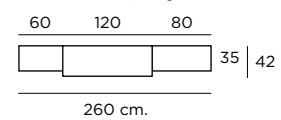

Color / Couleur / Colour
AZAHAR

Altura / hauteur/ height: 198 cm.

Composición
102

Color / Couleur / Colour
AZAHAR

Altura / hauteur/ height: 198 cm.

Composición
103

Color / Couleur / Colour
ROBLE NATURAL

Altura / hauteur/ height: 198 cm.

Mesa Cuadrada
M301
Extensible Libro
Color / Couleur / Colour
ROBLE NATURAL
Altura / hauteur/ height: 76,4 cm.

Composición
105
Color / Couleur / Colour
ROBLE NATURAL

INTERMOBEL

Composición
106

Color / Couleur / Colour
ROBLE NATURAL

Altura / hauteur / height: 198 cm.

K-8

Color / Couleur / Colour
POLAR

Altura / hauteur / height: 86 cm.

Composición
107

Color / Couleur / Colour POLAR
Traseras ROBLE NATURAL

Altura / hauteur / height: 198 cm.

K-41
 Color / Couleur / Colour AZAHAR
 Altura / hauteur / height: 86 cm.
 180
 42

Composición
108
 Color / Couleur / Colour
 AZAHAR
 Altura / hauteur / height: 198 cm.
 140 60
 35 42
 200 cm.

muebles
INTERMOBEL