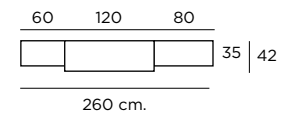

Color / Couleur / Colour
AZAHAR

Altura / hauteur/ height: 198 cm.

Composición
102

Color / Couleur / Colour
AZAHAR

Altura / hauteur/ height: 198 cm.

Composición
103

Color / Couleur / Colour
ROBLE NATURAL

Altura / hauteur/ height: 198 cm.

Mesa Cuadrada
M301
Extensible Libro
Color / Couleur / Colour
ROBLE NATURAL
Altura / hauteur/ height: 76,4 cm.

Composición
105
Color / Couleur / Colour
ROBLE NATURAL

INTERMOBEL

Composición
106

Color / Couleur / Colour
ROBLE NATURAL

K-41
 Color / Couleur / Colour AZAHAR
 Altura / hauteur / height: 86 cm.
 180
 42

Composición
108
 Color / Couleur / Colour
 AZAHAR
 Altura / hauteur / height: 198 cm.
 140 60
 35 42
 200 cm.

muebles
INTERMOBEL

Color / Couleur / Colour
AZAHAR

Altura / hauteur / height: 198 cm.

60 40 140 40 60

340 cm.

Vitrina **K-12 i**
 Color / Couleur / Colour
 ROBLE NATURAL
 Altura: 198 cm.
 80
 35

Vitrina **K-10 d**
 Color / Couleur / Colour
 ROBLE NATURAL
 Altura: 198 cm.
 60
 35