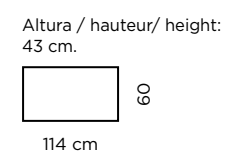

Color / Couleur / Colour
AZAHAR

Altura / hauteur / height: 198 cm.

60 40 140 40 60

340 cm.

Vitrina **K-12 i**
 Color / Couleur / Colour
 ROBLE NATURAL
 Altura: 198 cm.
 80
 35

Vitrina **K-10 d**
 Color / Couleur / Colour
 ROBLE NATURAL
 Altura: 198 cm.
 60
 35

muebles
INTERMOBEL

UNA SABIA ELECCIÓN

muebles
INTERMOBEL

ESPACIO INFINITO

- aparadores -

muebles
INTERMOBEL

K-8
Color / Couleur / Colour
ROBLE NATURAL
Altura / hauteur / height: 86 cm.
160 42

K-8
Color / Couleur / Colour
POLAR / cajones ROBLE NATURAL
Altura / hauteur / height: 86 cm.
160 42

Altura / hauteur / height: 86 cm.
180 42
K-41
Color / Couleur / Colour
AZAHAR

K-40 + K-45
Color / Couleur / Colour POLAR
Tiradores y patas ROBLE NATURAL
Altura / hauteur / height: 98 cm.
140 42

- mesas de centro -

M304
Elevable
Color / Couleur / Colour
AZAHAR
Altura / hauteur/ height:
42,2 - 57,3 cm.

M305
PORTERÍA Fija
Color / Couleur / Colour
Tapa POLAR patas ROBLE NATURAL

M303
Fija
Color / Couleur / Colour
ROBLE NATURAL