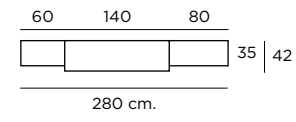

Color / Couleur / Colour
AZAHAR

Altura / hauteur/ height: 198 cm.

Composición
102

Color / Couleur / Colour
AZAHAR

Altura / hauteur/ height: 198 cm.

Composición
103

Color / Couleur / Colour
ROBLE NATURAL

Altura / hauteur/ height: 198 cm.

K-41
 Color / Couleur / Colour AZAHAR
 Altura / hauteur / height: 86 cm.
 180
 42

Composición
108
 Color / Couleur / Colour
 AZAHAR
 Altura / hauteur / height: 198 cm.
 140 60
 35 42
 200 cm.

muebles
INTERMOBEL

INTERMOBEL

Composición

110

Color / Couleur / Colour
ROBLE NATURAL / POLAR

Altura / hauteur / height: 192 cm.

60 42,6 180

35 42

282,6 cm.

Color / Couleur / Colour
AZAHAR

Altura / hauteur / height: 198 cm.

60 40 140 40 60

340 cm.

Vitrina **K-12 i**
 Color / Couleur / Colour
 ROBLE NATURAL
 Altura: 198 cm.
 80
 35

Vitrina **K-10 d**
 Color / Couleur / Colour
 ROBLE NATURAL
 Altura: 198 cm.
 60
 35