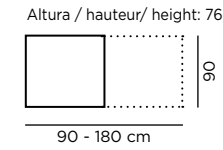

Color / Couleur / Colour
AZAHAR

Altura / hauteur/ height: 198 cm.

Composición
102

Color / Couleur / Colour
AZAHAR

Altura / hauteur/ height: 198 cm.

Composición
103

Color / Couleur / Colour
ROBLE NATURAL

Altura / hauteur/ height: 198 cm.

Composición
104

Color / Couleur / Colour POLAR
Traseras ROBLE NATURAL
Tiradores y patas Roble natural

Altura / hauteur/ height: 198 cm.

Aparador
K-40
Color / Couleur / Colour
ROBLE NATURAL
Altura / hauteur/ height: 86 cm.

Mesa Cuadrada
M301
Extensible Libro
Color / Couleur / Colour
ROBLE NATURAL
Altura / hauteur/ height: 76,4 cm.

Composición
105
Color / Couleur / Colour
ROBLE NATURAL

INTERMOBEL

Composición
106

Color / Couleur / Colour
ROBLE NATURAL

Altura / hauteur / height: 198 cm.

K-8

Color / Couleur / Colour
POLAR

Altura / hauteur / height: 86 cm.

Composición
107

Color / Couleur / Colour POLAR
Traseras ROBLE NATURAL

Altura / hauteur / height: 198 cm.