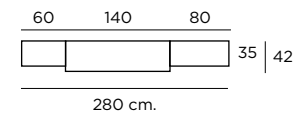

Composición
104

Color / Couleur / Colour POLAR
Traseras ROBLE NATURAL
Tiradores y patas Roble natural

Altura / hauteur/ height: 198 cm.