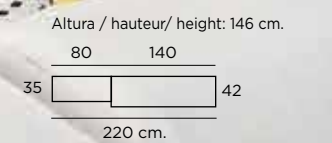

Altura / hauteur / height: 198 cm.

K-8

Color / Couleur / Colour
POLAR

Altura / hauteur / height: 86 cm.

Composición
107

Color / Couleur / Colour POLAR
Traseras ROBLE NATURAL

Altura / hauteur / height: 198 cm.

K-41
 Color / Couleur / Colour AZAHAR
 Altura / hauteur / height: 86 cm.
 180
 42

Composición
108
 Color / Couleur / Colour
 AZAHAR
 Altura / hauteur / height: 198 cm.
 140 60
 35 42
 200 cm.

muebles
INTERMOBEL

Aparador
K-8 + K-46
 Color / Couleur / Colour
 ROBLE NATURAL
 Altura / hauteur/ height: 98 cm.

Estanterías
K-29 + K-29
 Color / Couleur / Colour
 ROBLE NATURAL

Composición
109
 Color / Couleur / Colour
 ROBLE NATURAL

INTERMOBEL

Composición

110

Color / Couleur / Colour
ROBLE NATURAL / POLAR

Altura / hauteur / height: 192 cm.

60 42,6 180

35 42

282,6 cm.