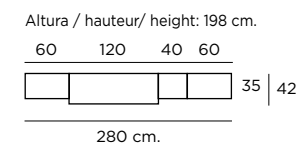

Color / Couleur / Colour
AZAHAR

Altura / hauteur/ height: 198 cm.

Composición
102

Color / Couleur / Colour
AZAHAR

Altura / hauteur/ height: 198 cm.

Composición
103

Color / Couleur / Colour
ROBLE NATURAL

Altura / hauteur/ height: 198 cm.

Composición
104

Color / Couleur / Colour POLAR
Traseras ROBLE NATURAL
Tiradores y patas Roble natural

Altura / hauteur/ height: 198 cm.

Aparador
K-40
Color / Couleur / Colour
ROBLE NATURAL
Altura / hauteur/ height: 86 cm.

Mesa Cuadrada
M301
Extensible Libro
Color / Couleur / Colour
ROBLE NATURAL
Altura / hauteur/ height: 76,4 cm.

Composición
105
Color / Couleur / Colour
ROBLE NATURAL

INTERMOBEL

Composición
106

Color / Couleur / Colour
ROBLE NATURAL

Altura / hauteur / height: 198 cm.

K-8

Color / Couleur / Colour
POLAR

Altura / hauteur / height: 86 cm.

Composición
107

Color / Couleur / Colour POLAR
Traseras ROBLE NATURAL

Altura / hauteur / height: 198 cm.