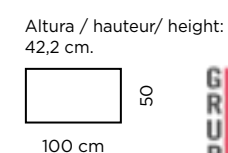

Color / Couleur / Colour
AZAHAR

Altura / hauteur / height: 198 cm.

60 40 140 40 60

340 cm.

Vitrina **K-12 i**
 Color / Couleur / Colour
 ROBLE NATURAL
 Altura: 198 cm.
 80
 35

Vitrina **K-10 d**
 Color / Couleur / Colour
 ROBLE NATURAL
 Altura: 198 cm.
 60
 35

muebles
INTERMOBEL

UNA SABIA ELECCIÓN

muebles
INTERMOBEL

ESPACIO INFINITO

- aparadores -

muebles
INTERMOBEL

K-8
Color / Couleur / Colour
ROBLE NATURAL
Altura / hauteur / height: 86 cm.
160 42

K-8
Color / Couleur / Colour
POLAR / cajones ROBLE NATURAL
Altura / hauteur / height: 86 cm.
160 42

Altura / hauteur / height: 86 cm.
180 42
K-41
Color / Couleur / Colour
AZAHAR

K-40 + K-45
Color / Couleur / Colour POLAR
Tiradores y patas ROBLE NATURAL
Altura / hauteur / height: 98 cm.
140 42

- mesas de centro -

M304
Elevable
Color / Couleur / Colour
AZAHAR
Altura / hauteur/ height:
42,2 - 57,3 cm.

M305
PORTERÍA Fija
Color / Couleur / Colour
Tapa POLAR patas ROBLE NATURAL

M303
Fija
Color / Couleur / Colour
ROBLE NATURAL