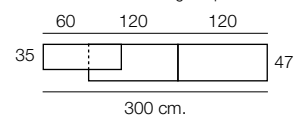

Composición
510
 Color / Couleur / Colour
 AZABACHE / POLAR

Altura / hauteur / height aprox. 195 cm.
 120 90 60
 47 35
 270 cm.

Composición
511
 Color / Couleur / Colour
 ROBLE NATURAL / AZABACHE

Altura / hauteur / height aprox. 195 cm.
 120 90 60
 47 35
 270 cm.

N-10 d
Color / Couleur / Colour AZABACHE
Marco ROBLE NATURAL

Altura / hauteur / height: 114 cm.

GRUPO muebles
INTERMOBEL

Composición
513

Color / Couleur / Colour
POLAR / ROBLE NATURAL

Altura / hauteur / height aprox. 195 cm.

Composición
514

Color / Couleur / Colour
ROBLE NATURAL / POLAR

Altura / hauteur / height aprox. 195 cm.

muebles
INTERMOBEL

N-8
 Color / Couleur / Colour
 ROBLE NATURAL
 Parte central POLAR
 Altura / hauteur / height: 84 cm.
 150 42

Composición
515
 Color / Couleur / Colour
 POLAR / ROBLE NATURAL
 Altura / hauteur / height aprox. 195 cm.
 60 90 90 60
 35 47
 300 cm.

muebles
INTERMOBEL

Detalle interior bajo cajones color textil y guías metálicas de rueda con tope.