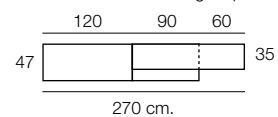

RAMIS
La calidad nos hace accesibles

Composición
501

Color / Couleur / Colour
ROBLE NATURAL / POLAR

Altura / hauteur / height aprox. 195 cm.

**Diseño actual
y a tu estilo.**

Composición
502

Color / Couleur / Colour
AZABACHE / POLAR

Altura / hauteur / height aprox. 195 cm.

N-8

Color / Couleur / Colour POLAR
Parte central AZABACHE

Altura / hauteur / height: 84 cm.

GRUPO
INTERMOBEL

Composición

503

Color / Couleur / Colour
ROBLE NATURAL / POLAR

Altura / hauteur / height aprox. 195 cm.

Composición

504

Color / Couleur / Colour
ROBLE NATURAL / AZABACHE

Altura / hauteur / height aprox. 195 cm.

muebles
INTERMOBEL

Composición
505
 Color / Couleur / Colour
 ROBLE NATURAL / POLAR
 Altura / hauteur / height aprox. 195 cm.
 60 90 90
 35 47
 240 cm.

Composición
506
 Color / Couleur / Colour
 POLAR / AZABACHE
 Altura / hauteur / height aprox. 195 cm.
 90 90 60
 47 35
 240 cm.

muebles
INTERMOBEL

Interior bajo apilado 1
 con foco Leds.

muebles
INTERMOBEL