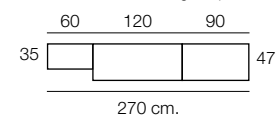

Composición
516
 Color / Couleur / Colour
 AZABACHE / POLAR
 Altura / hauteur / height 195 cm.
 60 90 120
 35 47
 270 cm.

N-8
 Color / Couleur / Colour
 ROBLE NATURAL / POLAR
 Parte central POLAR
 Altura: 84 cm.
 150 42

Composición
517
 Color / Couleur / Colour
 ROBLE NATURAL / POLAR
 Altura / hauteur / height 195 cm.
 60 90 120
 35 47
 270 cm.

muebles
INTERMOBEL

Composición
518
 Color / Couleur / Colour
 AZABACHE / POLAR

Altura / hauteur / height aprox. 195 cm.

Composición
519
 Color / Couleur / Colour
 POLAR / ROBLE NATURAL

Altura / hauteur / height aprox. 195 cm.

N-8
 Color / Couleur / Colour
 POLAR
 Altura / hauteur / height: 84 cm.
 150
 42

Composición
520
 Color / Couleur / Colour
 POLAR
 Altura / hauteur / height aprox. 195 cm.
 90 90
 47
 180 cm.

N-8
 Color / Couleur / Colour
 AZABACHE
 Parte central ROBLE NATURAL
 Altura / hauteur / height: 84 cm.
 150
 42