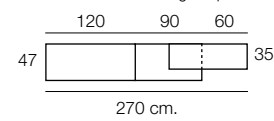

Altura / hauteur / height aprox. 195 cm.

N-8

Color / Couleur / Colour POLAR
Parte central AZABACHE

Altura / hauteur / height: 84 cm.

GRUPO
INTERMOBEL

Composición

503

Color / Couleur / Colour
ROBLE NATURAL / POLAR

Altura / hauteur / height aprox. 195 cm.

Composición

504

Color / Couleur / Colour
ROBLE NATURAL / AZABACHE

Altura / hauteur / height aprox. 195 cm.

muebles
INTERMOBEL

Composición
505
 Color / Couleur / Colour
 ROBLE NATURAL / POLAR
 Altura / hauteur / height aprox. 195 cm.
 60 90 90
 35 47
 240 cm.

Composición
506
 Color / Couleur / Colour
 POLAR / AZABACHE
 Altura / hauteur / height aprox. 195 cm.
 90 90 60
 47 35
 240 cm.

muebles
INTERMOBEL

Interior bajo apilado 1
 con foco Leds.

muebles
INTERMOBEL

Composición
508
Color / Couleur / Colour
AZABACHE / ROBLE NATURAL

Altura / hauteur / height 195 cm.
60 120 120
35 47
300 cm.

INTERMOBEL

Composición
509
Color / Couleur / Colour
ROBLE NATURAL / POLAR

Altura / hauteur / height 195 cm.
60 120 120
35 47
300 cm.