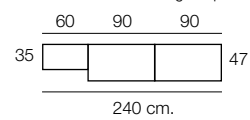

Composición
515
 Color / Couleur / Colour
 POLAR / ROBLE NATURAL
 Altura / hauteur / height aprox. 195 cm.
 60 90 90 60
 35 47
 300 cm.

muebles
INTERMOBEL

Detalle interior bajo cajones color textil y guías metálicas de rueda con tope.

Composición
516
 Color / Couleur / Colour
 AZABACHE / POLAR
 Altura / hauteur / height 195 cm.
 60 90 120
 35 47
 270 cm.

N-8
 Color / Couleur / Colour
 ROBLE NATURAL / POLAR
 Parte central POLAR
 Altura: 84 cm.
 150 42

Composición
517
 Color / Couleur / Colour
 ROBLE NATURAL / POLAR
 Altura / hauteur / height 195 cm.
 60 90 120
 35 47
 270 cm.

muebles
INTERMOBEL

Composición
518
 Color / Couleur / Colour
 AZABACHE / POLAR

Altura / hauteur / height aprox. 195 cm.

Composición
519
 Color / Couleur / Colour
 POLAR / ROBLE NATURAL

Altura / hauteur / height aprox. 195 cm.

N-8
 Color / Couleur / Colour
 POLAR
 Altura / hauteur / height: 84 cm.
 150
 42