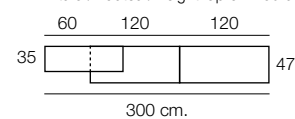

Composición
510
 Color / Couleur / Colour
 AZABACHE / POLAR

Altura / hauteur / height aprox. 195 cm.
 120 90 60
 47 35
 270 cm.

Composición
511
 Color / Couleur / Colour
 ROBLE NATURAL / AZABACHE

Altura / hauteur / height aprox. 195 cm.
 120 90 60
 47 35
 270 cm.

N-10 d
Color / Couleur / Colour AZABACHE
Marco ROBLE NATURAL

Altura / hauteur / height: 114 cm.

GRUPO muebles
INTERMOBEL

Composición
513

Color / Couleur / Colour
POLAR / ROBLE NATURAL

Altura / hauteur / height aprox. 195 cm.

Composición
514

Color / Couleur / Colour
ROBLE NATURAL / POLAR

Altura / hauteur / height aprox. 195 cm.

muebles
INTERMOBEL

N-8
 Color / Couleur / Colour
 ROBLE NATURAL
 Parte central POLAR
 Altura / hauteur / height: 84 cm.
 150 42

Composición
515
 Color / Couleur / Colour
 POLAR / ROBLE NATURAL
 Altura / hauteur / height aprox. 195 cm.
 60 90 90 60
 35 47
 300 cm.

muebles
INTERMOBEL

Detalle interior bajo cajones color textil y guías metálicas de rueda con tope.