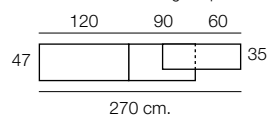

RAMIS
La calidad nos hace accesibles

Composición
501

Color / Couleur / Colour
ROBLE NATURAL / POLAR

Altura / hauteur / height aprox. 195 cm.

**Diseño actual
y a tu estilo.**

Composición
502

Color / Couleur / Colour
AZABACHE / POLAR

Altura / hauteur / height aprox. 195 cm.

N-8

Color / Couleur / Colour POLAR
Parte central AZABACHE

Altura / hauteur / height: 84 cm.

GRUPO
INTERMOBEL

Composición

503

Color / Couleur / Colour
ROBLE NATURAL / POLAR

Altura / hauteur / height aprox. 195 cm.

Composición

504

Color / Couleur / Colour
ROBLE NATURAL / AZABACHE

Altura / hauteur / height aprox. 195 cm.

muebles
INTERMOBEL

Composición
505
 Color / Couleur / Colour
 ROBLE NATURAL / POLAR
 Altura / hauteur / height aprox. 195 cm.
 60 90 90
 35 47
 240 cm.

Composición
506
 Color / Couleur / Colour
 POLAR / AZABACHE
 Altura / hauteur / height aprox. 195 cm.
 90 90 60
 47 35
 240 cm.

muebles
INTERMOBEL

Interior bajo apilado 1
 con foco Leds.

muebles
INTERMOBEL