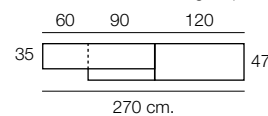

RAMIS
La calidad nos hace accesibles

Composición
501

Color / Couleur / Colour
ROBLE NATURAL / POLAR

Altura / hauteur / height aprox. 195 cm.

**Diseño actual
y a tu estilo.**

Composición
502

Color / Couleur / Colour
AZABACHE / POLAR

Altura / hauteur / height aprox. 195 cm.

N-8

Color / Couleur / Colour POLAR
Parte central AZABACHE

Altura / hauteur / height: 84 cm.

GRUPO
INTERMOBEL

Composición

503

Color / Couleur / Colour
ROBLE NATURAL / POLAR

Altura / hauteur / height aprox. 195 cm.

Composición

504

Color / Couleur / Colour
ROBLE NATURAL / AZABACHE

Altura / hauteur / height aprox. 195 cm.

muebles
INTERMOBEL

Composición
505
 Color / Couleur / Colour
 ROBLE NATURAL / POLAR
 Altura / hauteur / height aprox. 195 cm.
 60 90 90
 35 47
 240 cm.

Composición
510
 Color / Couleur / Colour
 AZABACHE / POLAR

Altura / hauteur / height aprox. 195 cm.
 120 90 60
 47 35
 270 cm.

Composición
511
 Color / Couleur / Colour
 ROBLE NATURAL / AZABACHE

Altura / hauteur / height aprox. 195 cm.
 120 90 60
 47 35
 270 cm.