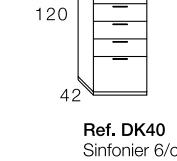

muebles
NERMOBEL
GRUPO