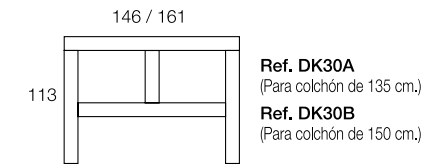

Dormitorios KRONOS

CABEZALES, BAÑERAS Y CAMAS

Cabezal TIBER