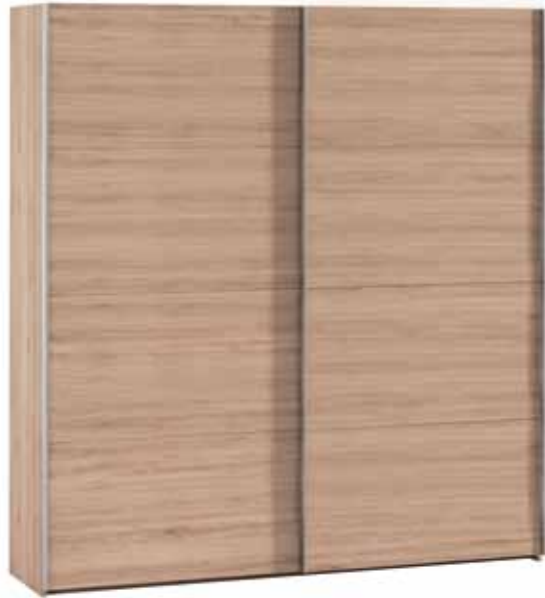

Armario no incluido

261 cm

muebles  
GRUP  
**INTERNOBEL**

**Camas VOLGA**

**Camas SENA**

**Camas TIBER**

214

**DK45**  
Armario 2/p. correderas  
Color / Couleur / Colour  
ROBLE NATURAL