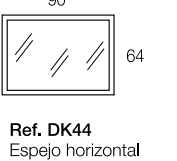

muebles
NERMOBEL
GRUPO