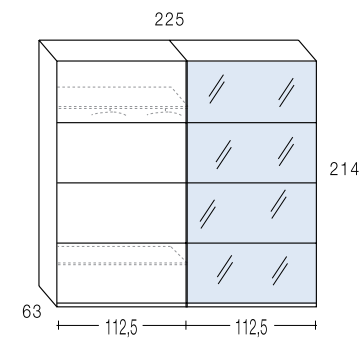

**Ref. DK45**  
Armario corredero 2 puertas

**Ref. DK60L d**  
Armario corredero 2 puertas  
CON LUNA DERECHA

**Ref. DK60L i**  
Armario corredero 2 puertas  
CON LUNA IZQUIERDA

**Ref. DK46**  
Armario corredero 2 puertas