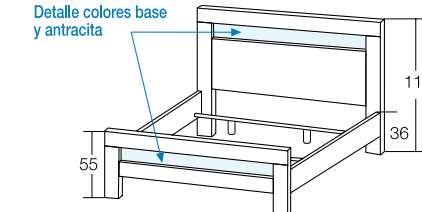

Cama VOLGA

Ref. DK37A 190 - Para colchón de 135 x 190 cm.
Ref. DK37A 200 - Para colchón de 135 x 200 cm.
Ref. DK37B 190 - Para colchón de 150 x 190 cm.
Ref. DK37B 200 - Para colchón de 150 x 200 cm.

(Medida exterior largo 202 cm. para colchón de 190 y medida exterior largo 212 cm. para colchón de 200)