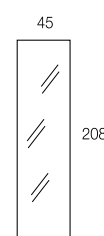

**ESTANTES INTERIOR ARMARIOS (TEXTIL)**

**Ref. DK53**  
Para cuerpos de 45 cm.

**Ref. DK54**  
Para cuerpos de 90 cm.

**Ref. DK55**  
Para cuerpos de 112,5 cm.

**LUNA PARA PUERTAS BATIENTES**

**Ref. DK56**  
Altura 208 cm.