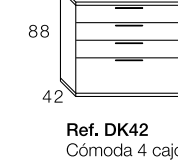

muebles
NERMOBEL
GRUPO