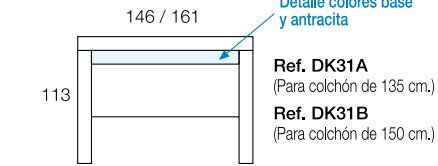

Cabezal VOLGA