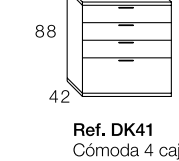

muebles
NERMOBEL
GRUPO