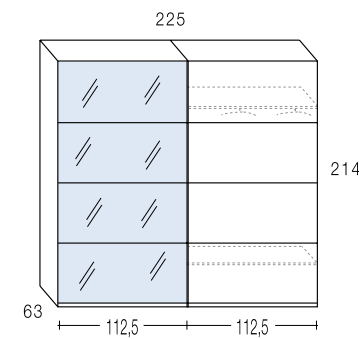

Ref. DK61L i
Armario corredero 2 puertas
CON LUNA IZQUIERDA