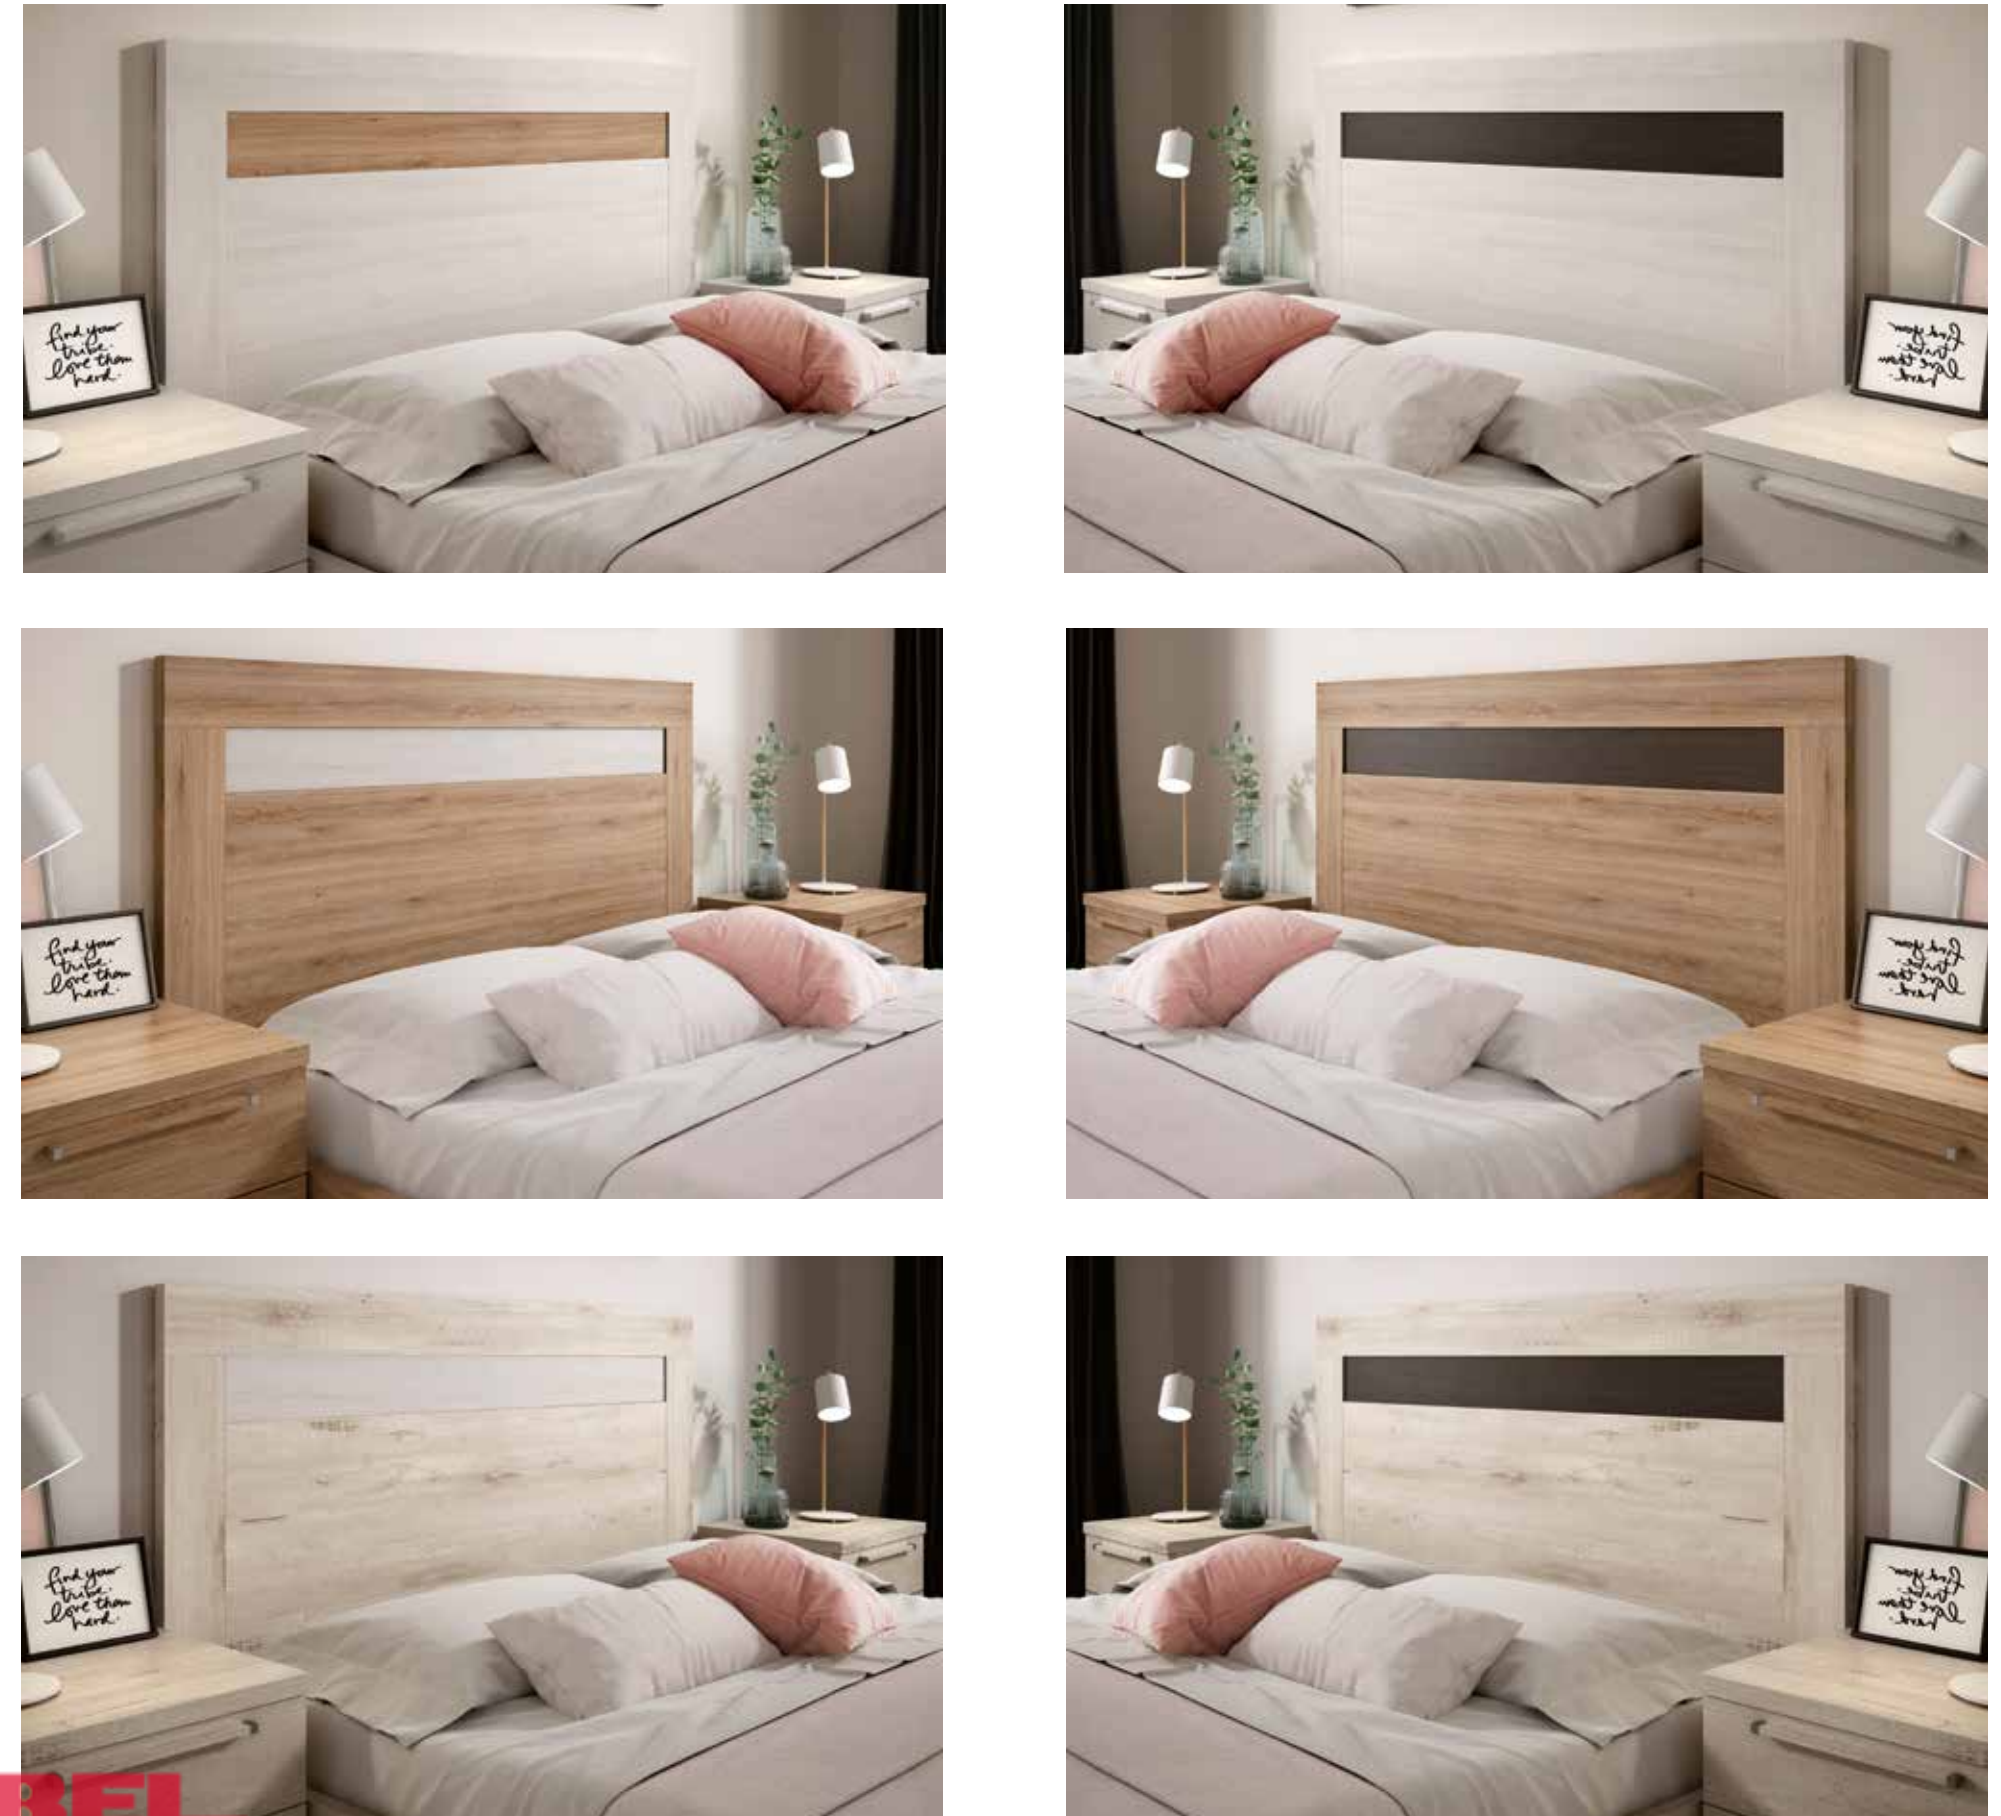

- CABEZALES VOLGA Y TURIA -