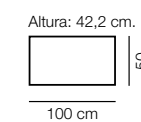

M303
Mesa centro Fija
Color / Couleur / Colour CEREZO

INTERMOBEL