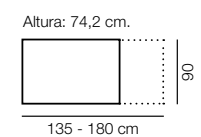

M300
Rectangular Extensible
Color / Couleur / Colour CEREZO