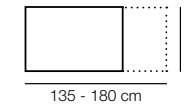

Altura / hauteur / height 203 cm.

60 40 80 40 80

34 | 44

300 cm.

Composición

905

Color / Couleur / Colour
CEREZO

Altura / hauteur / height 203 cm.

80 100 40 80

44

300 cm.

muebles
INTERMOBEL

Composición

906

Color / Couleur / Colour
CEREZO

Altura / hauteur / height 203 cm.

Composición

907

Color / Couleur / Colour
CEREZO

Altura / hauteur / height 203 cm.

INTERNOBEL

Composición
908
 Color / Couleur / Colour
 CEREZO

Composición
909
 Color / Couleur / Colour
 CEREZO

Composición
910

Color / Couleur / Colour
CEREZO

Altura / hauteur/ height 203 cm.

Altura / hauteur/ height: 74,2 cm.

Altura / hauteur/ height 88 cm.

LIBRERÍAS compactas

Composición
911

Color / Couleur / Colour
CEREZO
Aparador no incluido