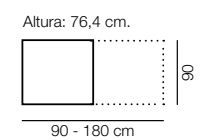

M301
Cuadrada Extensible Libro
Color / Couleur / Colour CEREZO