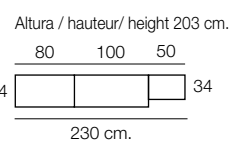

Altura / hauteur / height 203 cm.

60 40 80 40 80

34 | 44

300 cm.

Composición

905

Color / Couleur / Colour
CEREZO

Altura / hauteur / height 203 cm.

80 100 40 80

44

300 cm.

muebles
INTERMOBEL

Composición

906

Color / Couleur / Colour
CEREZO

Altura / hauteur / height 203 cm.

Composición

907

Color / Couleur / Colour
CEREZO

Altura / hauteur / height 203 cm.

INTERNOBEL

Composición
908
 Color / Couleur / Colour
 CEREZO

Composición
909
 Color / Couleur / Colour
 CEREZO

Composición
910

Color / Couleur / Colour
CEREZO

Altura / hauteur/ height 203 cm.

Altura / hauteur/ height: 74,2 cm.

Altura / hauteur/ height 88 cm.

LIBRERÍAS compactas

Composición
911

Color / Couleur / Colour
CEREZO
Aparador no incluido