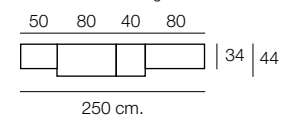

Altura / hauteur / height 203 cm.

60 40 80 40 80

34 | 44

300 cm.

Composición

905

Color / Couleur / Colour
CEREZO

Altura / hauteur / height 203 cm.

80 100 40 80

44

300 cm.

muebles
INTERMOBEL

Composición

906

Color / Couleur / Colour
CEREZO

Altura / hauteur / height 203 cm.

Composición

907

Color / Couleur / Colour
CEREZO

Altura / hauteur / height 203 cm.

INTERNOBEL

Composición
908
 Color / Couleur / Colour
 CEREZO

Composición
909
 Color / Couleur / Colour
 CEREZO

Composición
910

Color / Couleur / Colour
CEREZO

Altura / hauteur/ height 203 cm.

Altura / hauteur/ height: 74,2 cm.

Altura / hauteur/ height 88 cm.

LIBRERÍAS compactas

Composición
911

Color / Couleur / Colour
CEREZO
Aparador no incluido