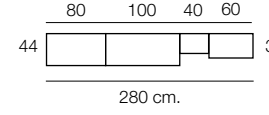

Composición
901

Color / Couleur / Colour
CEREZO

Altura / hauteur / height 203 cm.

M300
Rectangular Extensible
Color / Couleur / Colour CEREZO

Composición
902
Color / Couleur / Colour CEREZO

Composición
903

Altura / hauteur / height 203 cm.

60 40 80 40 80

34 | 44

300 cm.

Composición

905

Color / Couleur / Colour
CEREZO

Altura / hauteur / height 203 cm.

80 100 40 80

44

300 cm.

muebles
INTERMOBEL

Composición

906

Color / Couleur / Colour
CEREZO

Altura / hauteur / height 203 cm.