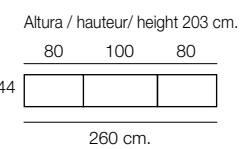

Composición
901

Color / Couleur / Colour
CEREZO

Altura / hauteur / height 203 cm.

M300
Rectangular Extensible
Color / Couleur / Colour CEREZO

Composición
902
Color / Couleur / Colour CEREZO

Composición
903

Color / Couleur / Colour
CEREZO
Aparador no incluido

Altura / hauteur/ height 203 cm.

D37

APARADOR
Color / Couleur / Colour
CEREZO

Altura / hauteur/ height 88 cm.

Composición

904

Color / Couleur / Colour
CEREZO

Altura / hauteur / height 203 cm.

60 40 80 40 80

34 | 44

300 cm.

Composición

905

Color / Couleur / Colour
CEREZO

Altura / hauteur / height 203 cm.

80 100 40 80

44

300 cm.

muebles
INTERMOBEL

Composición

906

Color / Couleur / Colour
CEREZO

Altura / hauteur / height 203 cm.