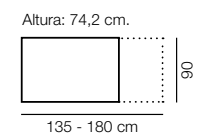

Composición
901

Color / Couleur / Colour
CEREZO

Altura / hauteur / height 203 cm.

M300
Rectangular Extensible
Color / Couleur / Colour CEREZO

Composición
902
Color / Couleur / Colour CEREZO

Composición
903

Color / Couleur / Colour
CEREZO
Aparador no incluido

Altura / hauteur/ height 203 cm.

D37

APARADOR
Color / Couleur / Colour
CEREZO

Altura / hauteur/ height 88 cm.

Composición

904

Color / Couleur / Colour
CEREZO

Altura / hauteur / height 203 cm.

60 40 80 40 80

34 | 44

300 cm.

Composición

905

Color / Couleur / Colour
CEREZO

Altura / hauteur / height 203 cm.

80 100 40 80

44

300 cm.

muebles
INTERMOBEL

Composición

906

Color / Couleur / Colour
CEREZO

Altura / hauteur / height 203 cm.