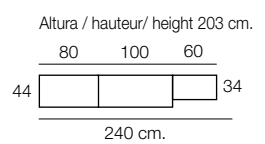

Altura / hauteur / height 203 cm.

60 40 80 40 80

34 | 44

300 cm.

Composición

905

Color / Couleur / Colour
CEREZO

Altura / hauteur / height 203 cm.

80 100 40 80

44

300 cm.

muebles
INTERMOBEL

Composición

906

Color / Couleur / Colour
CEREZO

Altura / hauteur / height 203 cm.

Composición

907

Color / Couleur / Colour
CEREZO

Altura / hauteur / height 203 cm.

INTERNOBEL

Composición
908
 Color / Couleur / Colour
 CEREZO

Composición
909
 Color / Couleur / Colour
 CEREZO

Composición
910

Color / Couleur / Colour
CEREZO

Altura / hauteur/ height 203 cm.

Altura / hauteur/ height: 74,2 cm.

Altura / hauteur/ height 88 cm.

LIBRERÍAS compactas

Composición
911

Color / Couleur / Colour
CEREZO
Aparador no incluido