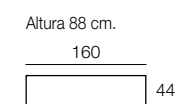

Altura / hauteur / height 203 cm.

60 40 80 40 80

34 | 44

300 cm.

Composición

905

Color / Couleur / Colour
CEREZO

Altura / hauteur / height 203 cm.

Color / Couleur / Colour
CEREZO

Altura / hauteur / height 207 cm.

40 100 40

180 cm.

Composición
915

Color / Couleur / Colour
CEREZO

Altura / hauteur / height 207 cm.

40 100 80

220 cm.

GRUPPO **INTERMOBIL**

M300
Rectangular Extensible
Color / Couleur / Colour CEREZO

D37
APARADOR
Color / Couleur / Colour CEREZO

M301
Cuadrada Extensible Libro
Color / Couleur / Colour CEREZO

M303
Mesa centro Fija
Color / Couleur / Colour CEREZO

M304
Mesa centro Elevable
Color / Couleur / Colour CEREZO

INTERMOBEL

DD9
Armario 4 puertas
180 cm

Color / Couleur / Colour
CEREZO

Composición
930
Color / Couleur / Colour
CEREZO

Armario no incluido
281 cm

muebles
GRUPO **INTERMOBEL**