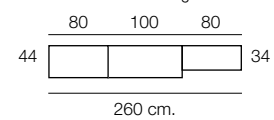

Altura / hauteur / height 203 cm.

60 40 80 40 80

34 | 44

300 cm.

Composición

905

Color / Couleur / Colour
CEREZO

Altura / hauteur / height 203 cm.

80 100 40 80

44

300 cm.

muebles
INTERMOBEL

Composición

906

Color / Couleur / Colour
CEREZO

Altura / hauteur / height 203 cm.

Composición

907

Color / Couleur / Colour
CEREZO

Altura / hauteur / height 203 cm.

INTERNOBEL

Composición
908
 Color / Couleur / Colour
 CEREZO

Composición
909
 Color / Couleur / Colour
 CEREZO

Composición
910

Color / Couleur / Colour
CEREZO

Altura / hauteur/ height 203 cm.

Altura / hauteur/ height: 74,2 cm.

Altura / hauteur/ height 88 cm.

LIBRERÍAS compactas

Composición
911

Color / Couleur / Colour
CEREZO
Aparador no incluido