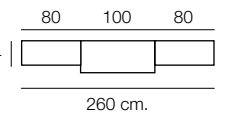

Composición
901

Color / Couleur / Colour
CEREZO

Altura / hauteur / height 203 cm.

M300
Rectangular Extensible
Color / Couleur / Colour CEREZO

Composición
902
Color / Couleur / Colour CEREZO

Composición
903

Color / Couleur / Colour
CEREZO
Aparador no incluido

Altura / hauteur/ height 203 cm.

D37

APARADOR
Color / Couleur / Colour
CEREZO

Altura / hauteur/ height 88 cm.

Composición

904

Color / Couleur / Colour
CEREZO

Altura / hauteur / height 203 cm.

60 40 80 40 80

34 | 44

300 cm.

Composición

905

Color / Couleur / Colour
CEREZO

Altura / hauteur / height 203 cm.

80 100 40 80

44

300 cm.

muebles
INTERMOBEL

Composición

906

Color / Couleur / Colour
CEREZO

Altura / hauteur / height 203 cm.