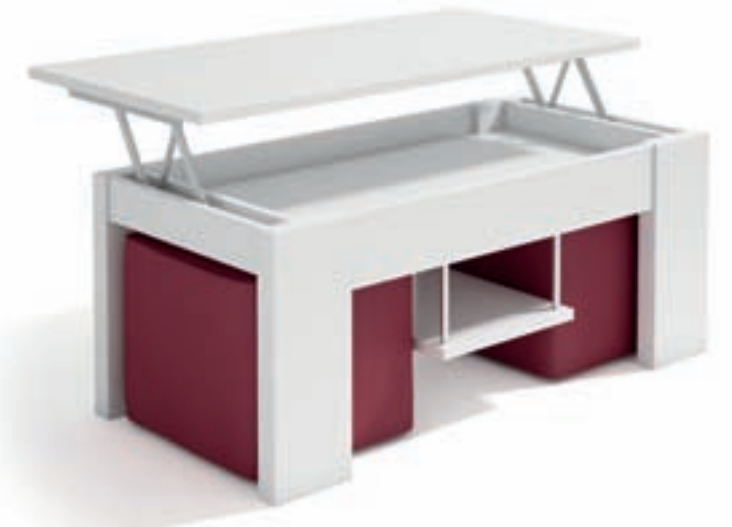

Mod. 23525 - Puntos 278
Medidas: 100x50x42 cm.