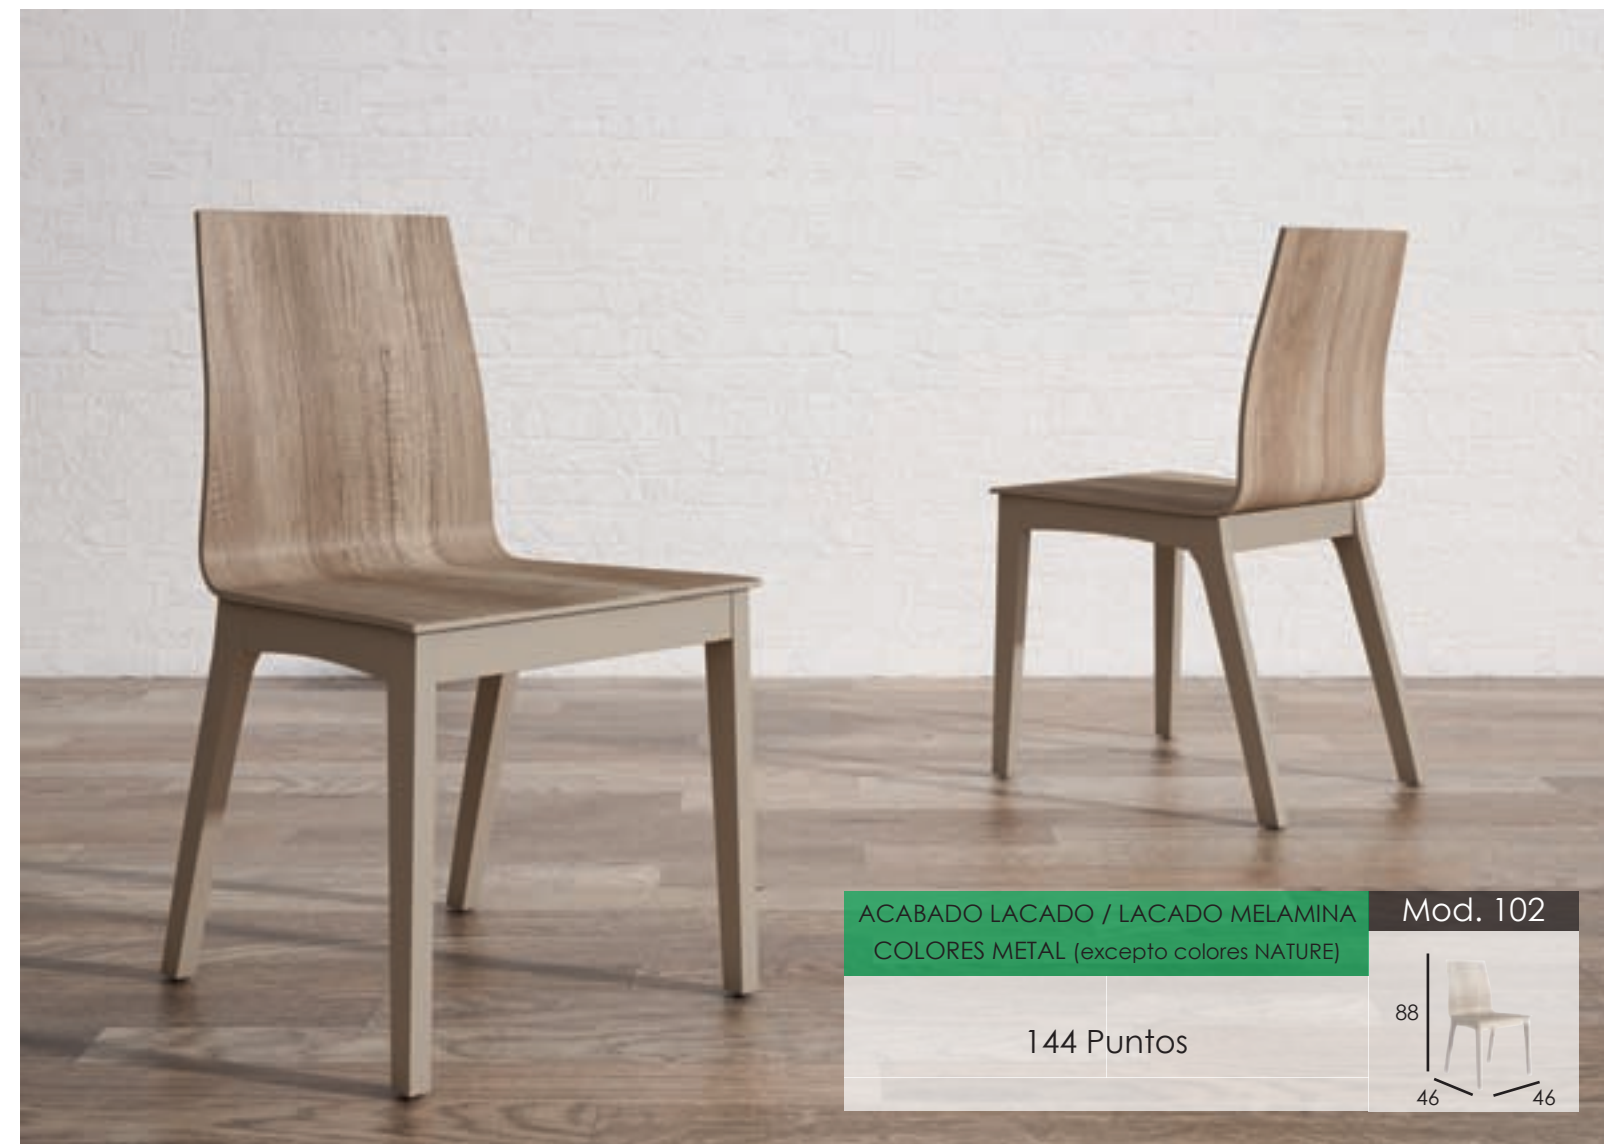

* TAPIZADO SERIE A

* TAPIZADO SERIE A

* TAPIZADO SERIE B

INTERMOBEL