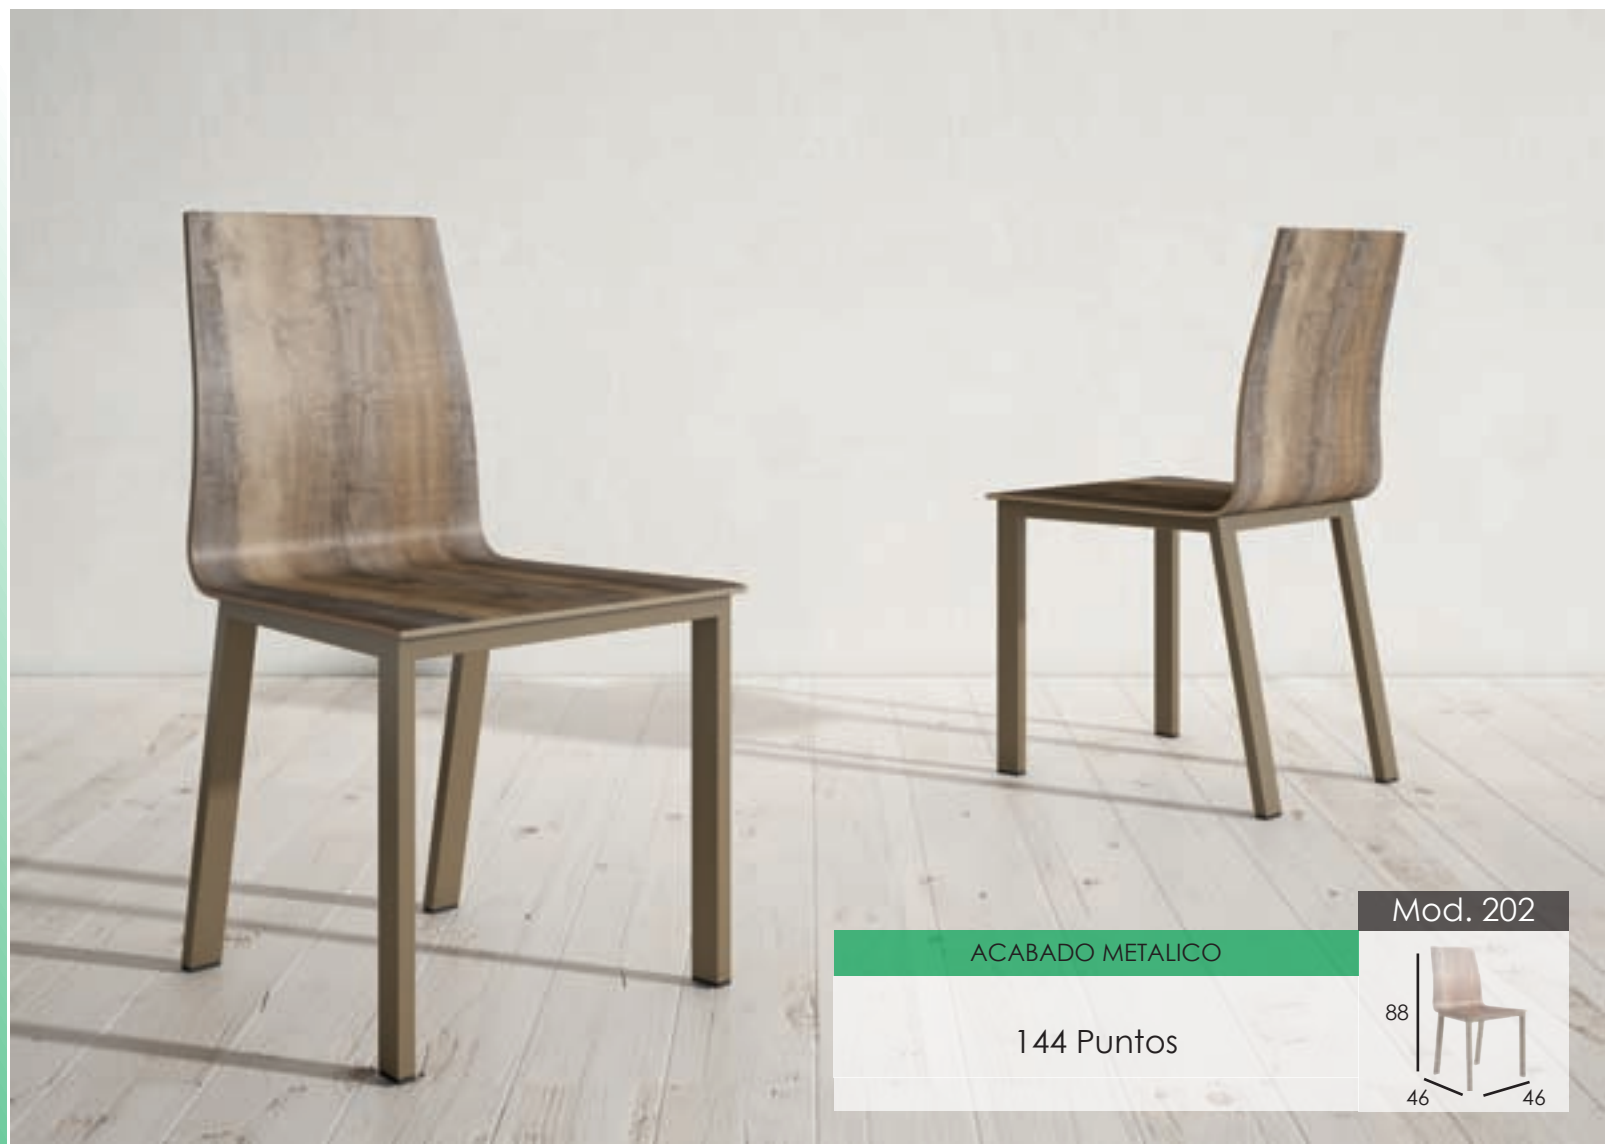

muebles
GRUPO **INTERMOBEL**