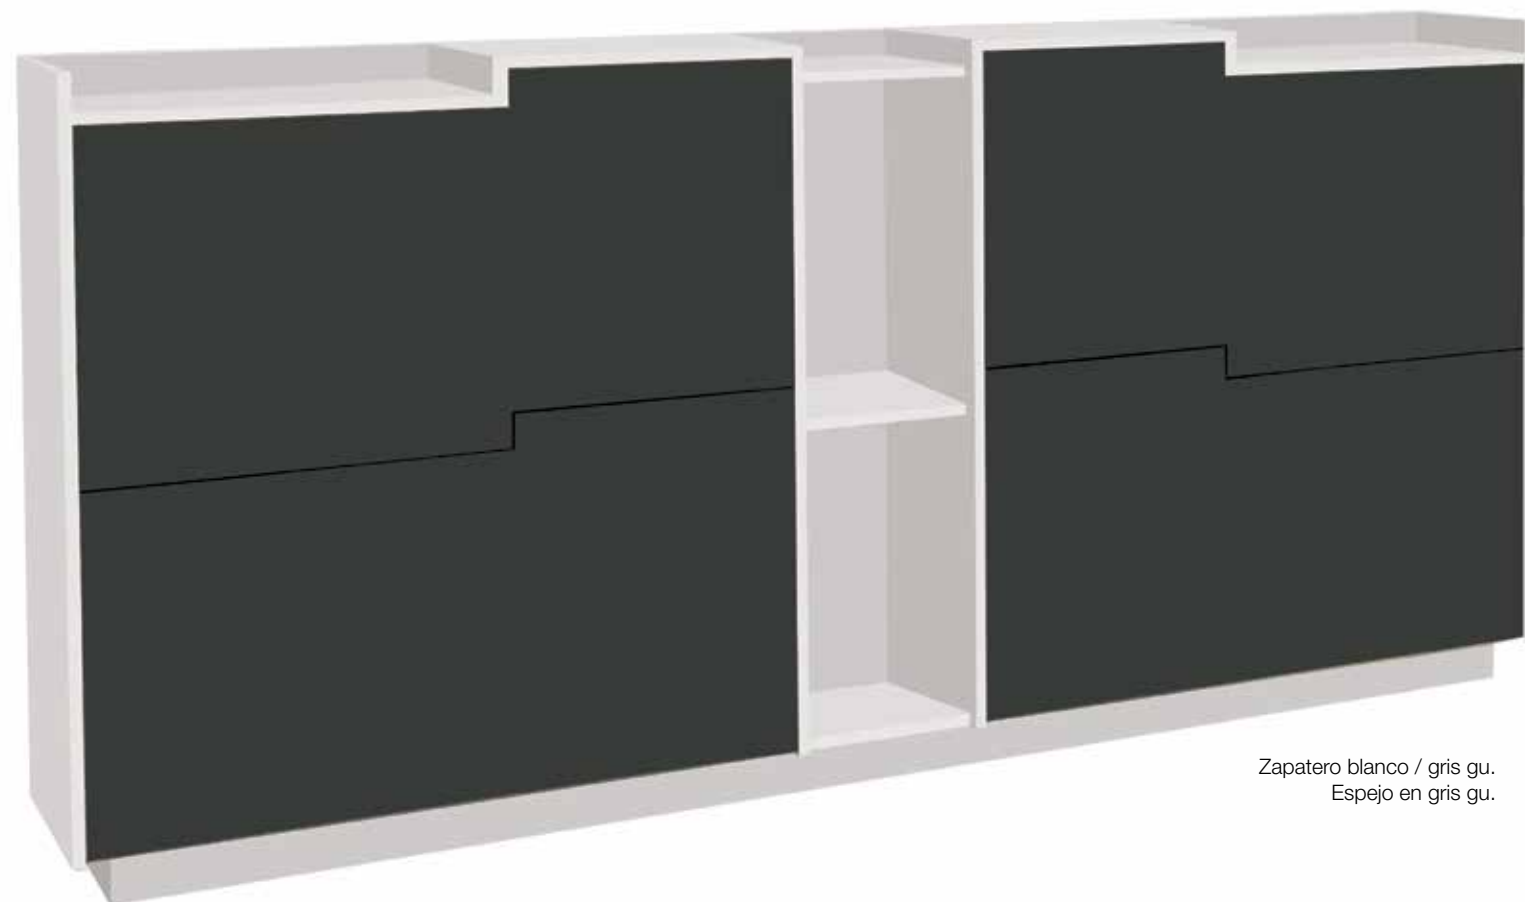

# ZAPATERO 19

MOD. 2525

Zapatero / Shoes case  
169 ↔ 31,5 ʘ 81,6 † cm. M³ 0,56 Peso 45 kg.

MOD. 1254

Espejo / Mirror  
150 ↔ 1,9 ʘ 60 † cm. M³ 0,08 Peso 17 kg.

El espejo MOD. 1254 se fabrica en los siguientes acabados: Blanco, Cambrian, Britania, Vintage, Nogal Siena y Gris gu