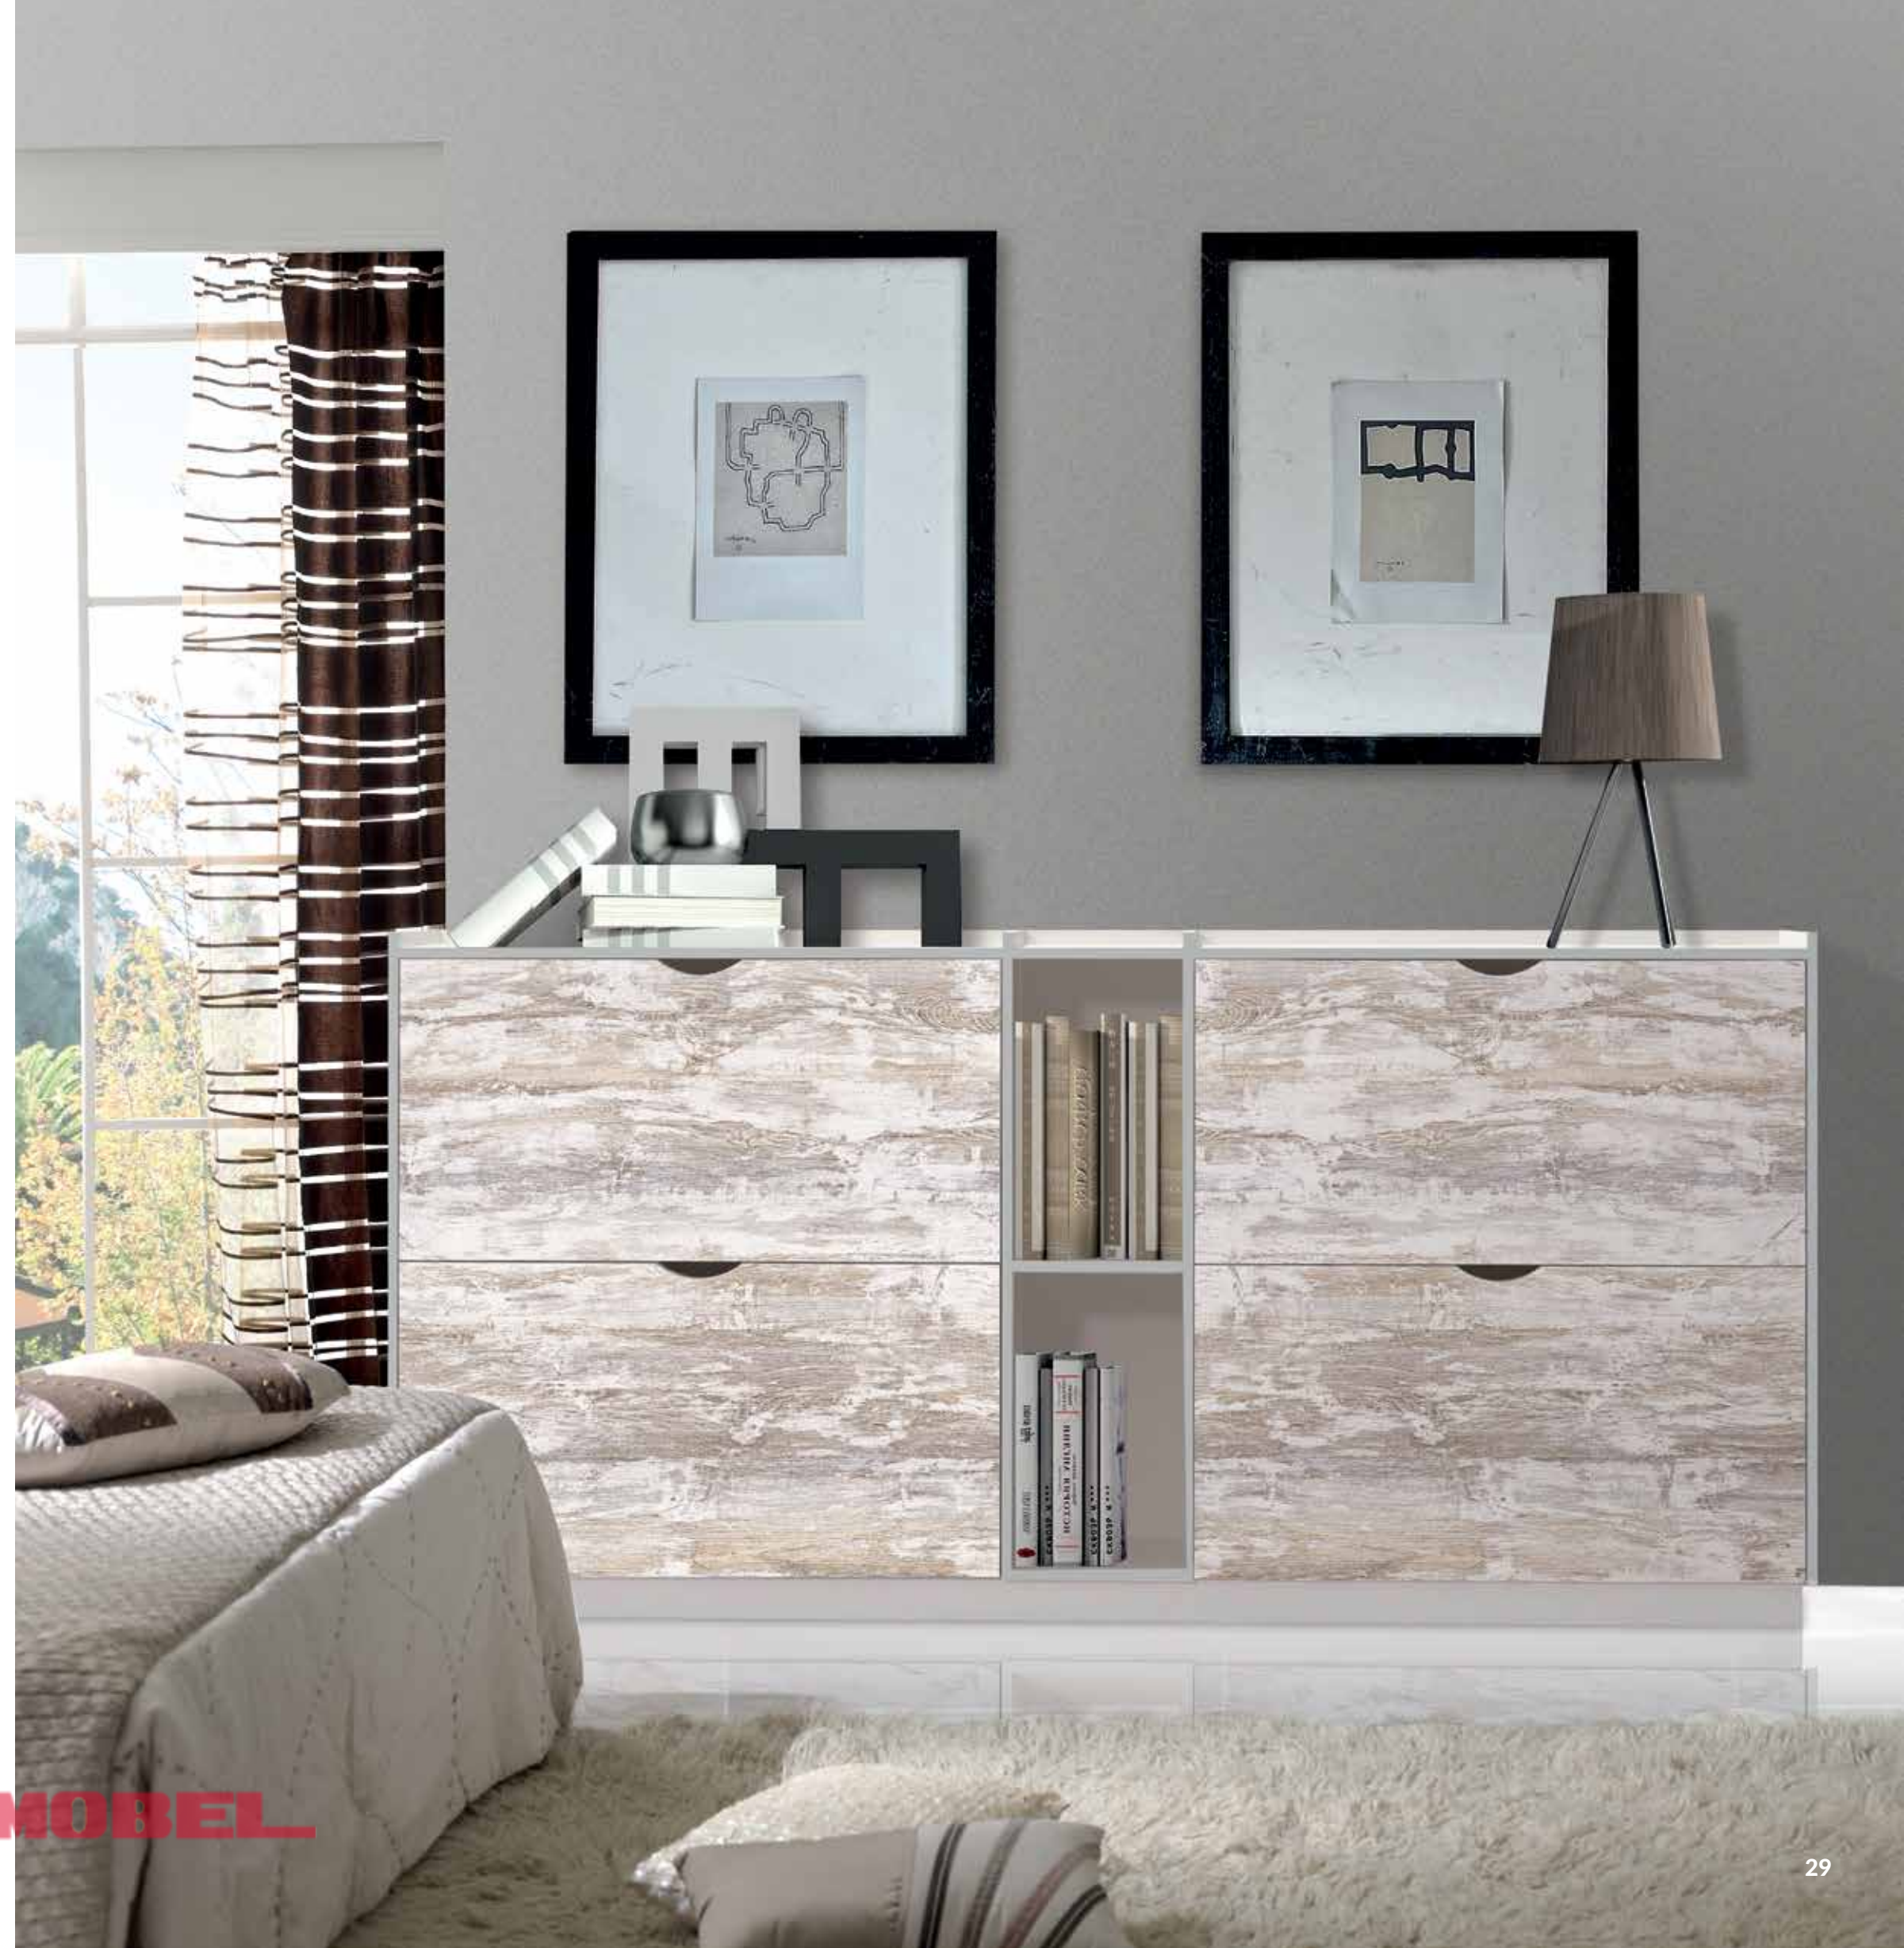

ZAPATERO 14

MOD. 2520
Zapatero / Shoes case
169 ↔ 31,5 ↗ 81,6 † cm. M³ 0,56 Peso 42 kg.

COMBINACIONES DE ACABADOS FINISHES COMBINATIONS