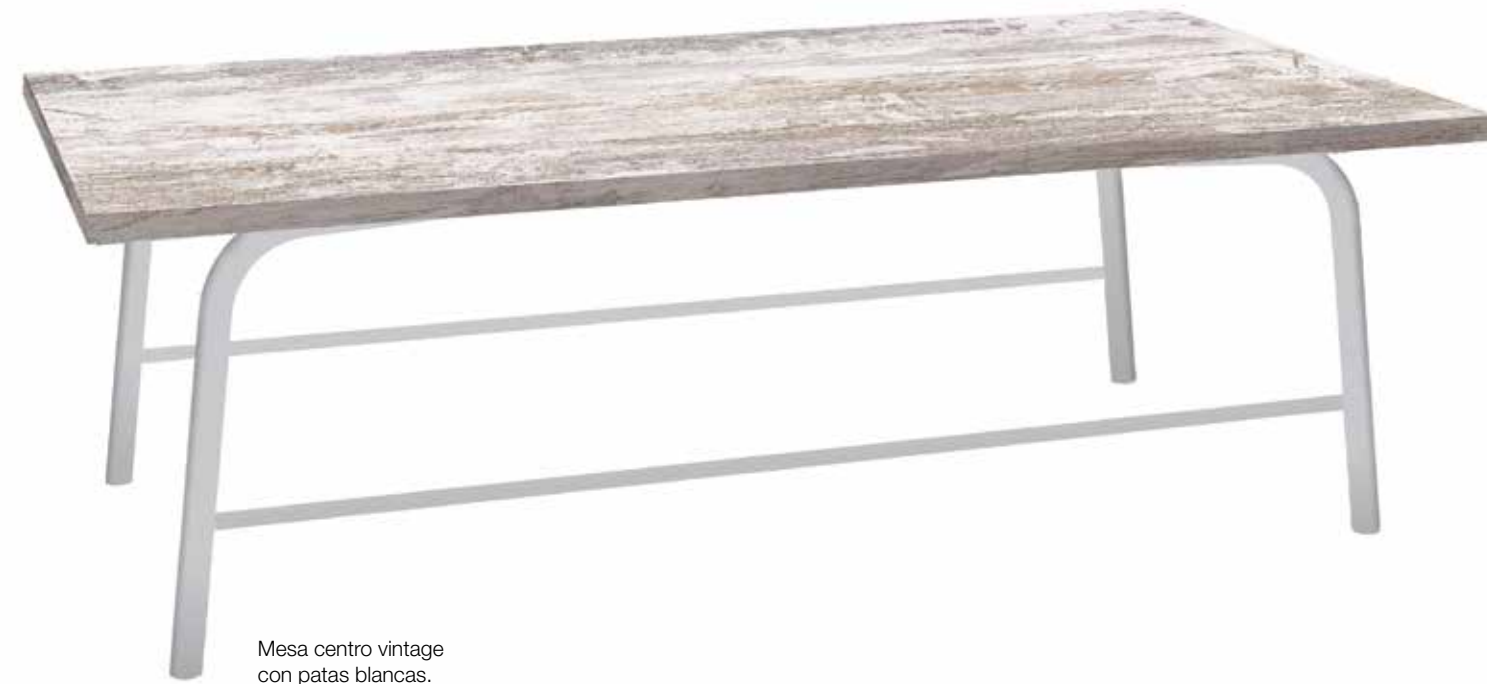

MOD. 3587
Mesa de centro Hills / Coffee table Hills
120 ↔ 60 x 36,5 h cm. M³ 0,10 Peso 18 kg.

Mesa centro vintage con patas blancas.