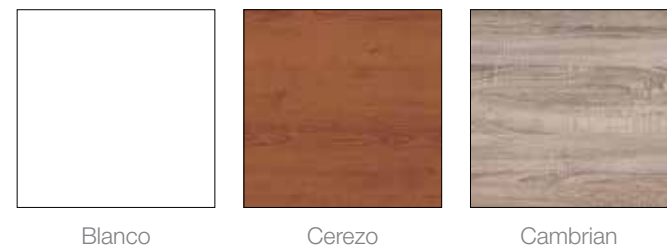

COMBINACIONES DE ACABADOS
FINISHES COMBINATIONS

Blanco

Cerezo

Cambrian