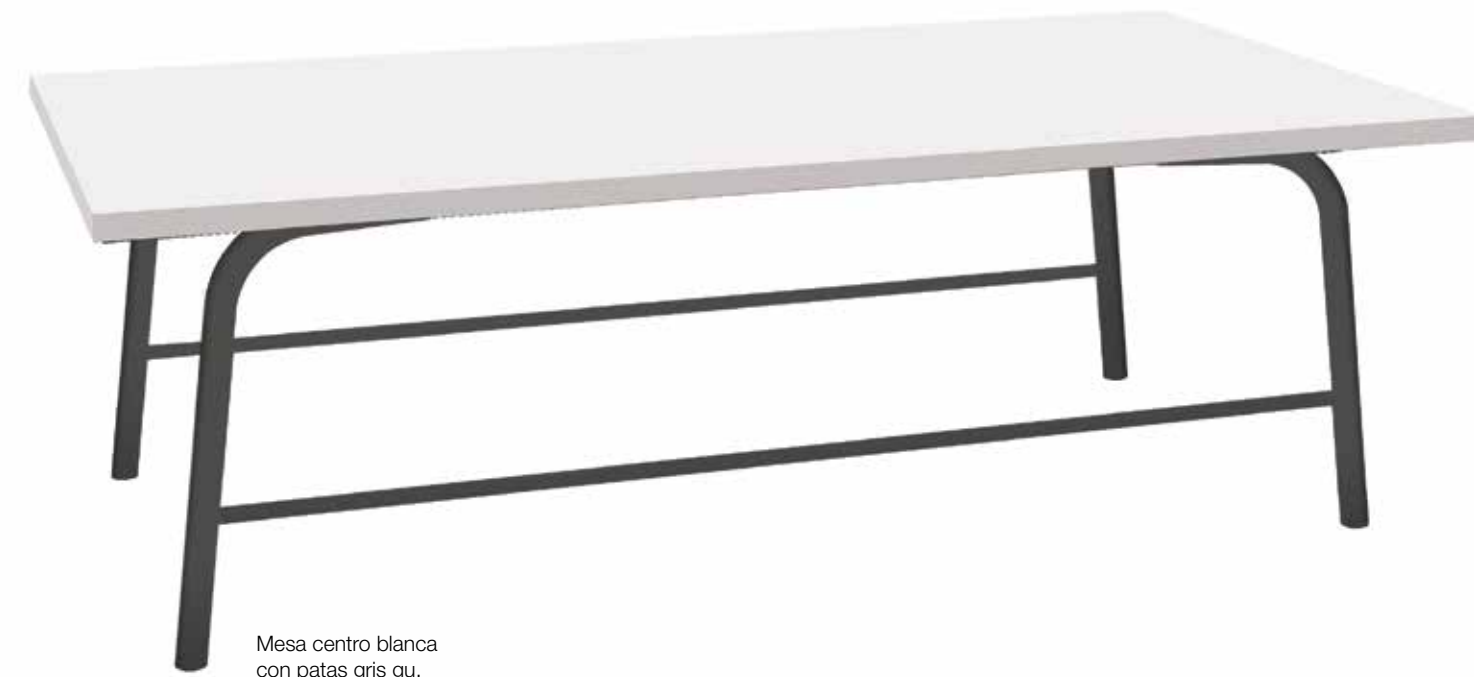

Mesa centro blanca con patas gris gu.