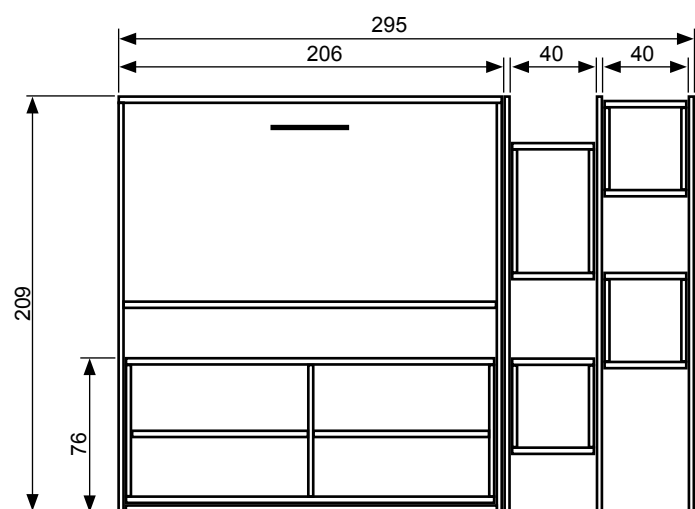

Spacio 1

muebles
GRUPO **INTERMOBEL**

Medidas disponibles:

80 x 180	80 x 190
90 x 180	90 x 190

Muestras melaminas

Cerezo

Roble

Nogal

Wengue

Spacio4

INTERMOBIL

Medidas disponibles:

80 x 180	80 x 190
90 x 180	90 x 190

Muestras melaminas

Cerezo

Roble

Nogal

Ceniza

Blanco

Wengue

(pizarra vileda)

Spacio5

Medidas disponibles:

80 x 180	80 x 190
90 x 180	90 x 190