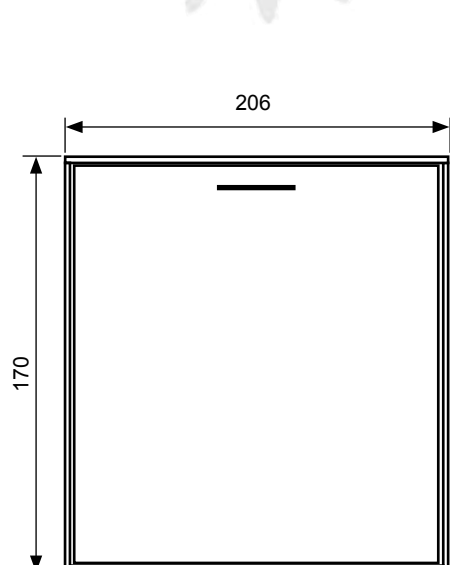

Arquitectura

Londres

Opción:

*Se podrá hacer cualquier imagen en B/N o combinada en B/N y color.

* Fotos personalizadas.

-Tamaño de imagen 2 mtrs. x 1 mtrs.

-Mínimo resolución 120 ppp

Muestras melaminas

Muestras metálicas

Spacio8

muebles
INTERMOBEL

Medidas disponibles:

80 x 180	80 x 190
90 x 180	90 x 190
105 x 180	105 x 190
135 x 180	135 x 190
150 x 180	150 x 190

Muestras melaminas

Cerezo

Roble

Nogal

Ceniza

Blanco

Wengue

Medidas disponibles:

80 x 180	80 x 190
90 x 180	90 x 190

Muestras melaminas

Cerezo

Roble

Nogal

Ceniza

Spacio10

Muebles
GRUPPO **INTERMOBEL**

Spacio10

Medidas disponibles:

80 x 180	80 x 190
90 x 180	90 x 190
105 x 180	105 x 190
135 x 180	135 x 190
150 x 180	150 x 190