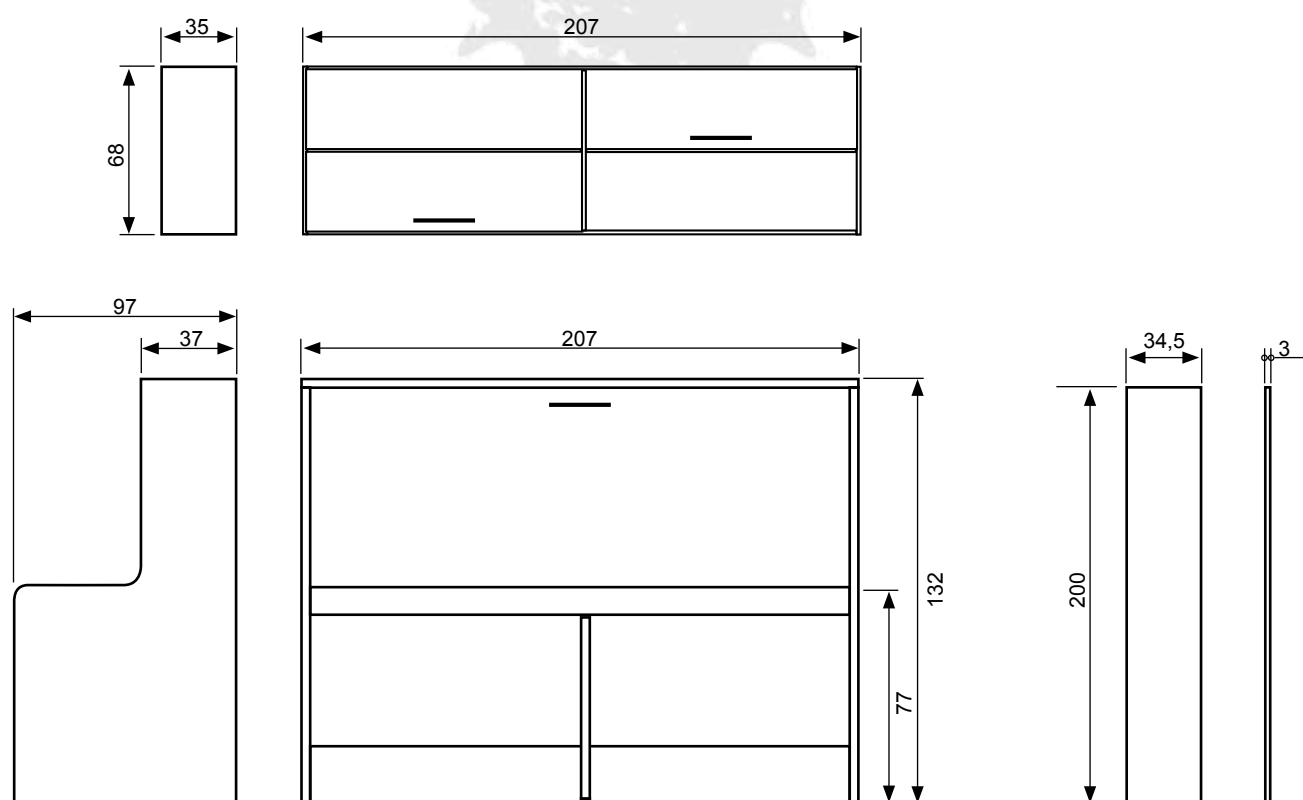

Spacio 1

muebles
GRUPO **INTERMOBEL**

Medidas disponibles:

80 x 180	80 x 190
90 x 180	90 x 190

Muestras melaminas

Cerezo

Roble

Nogal

Ceniza

Blanco

Wengue

Por fin tus niños podrán darle rienda suelta a su imaginación usando su cama como pizarra. (utilizar rotuladores vileda)

Medidas disponibles:

80 x 180	80 x 190
90 x 180	90 x 190

Muestras melaminas

Wengue

Spacio4

INTERMOBIL

Medidas disponibles:

80 x 180	80 x 190
90 x 180	90 x 190

Muestras melaminas

Cerezo

Roble

Arquitectura

Londres

Opción:

*Se podrá hacer cualquier imagen en B/N o combinada en B/N y color.

* Fotos personalizadas.

-Tamaño de imagen 2 mtrs. x 1 mtrs.

-Mínimo resolución 120 ppp

Muestras melaminas