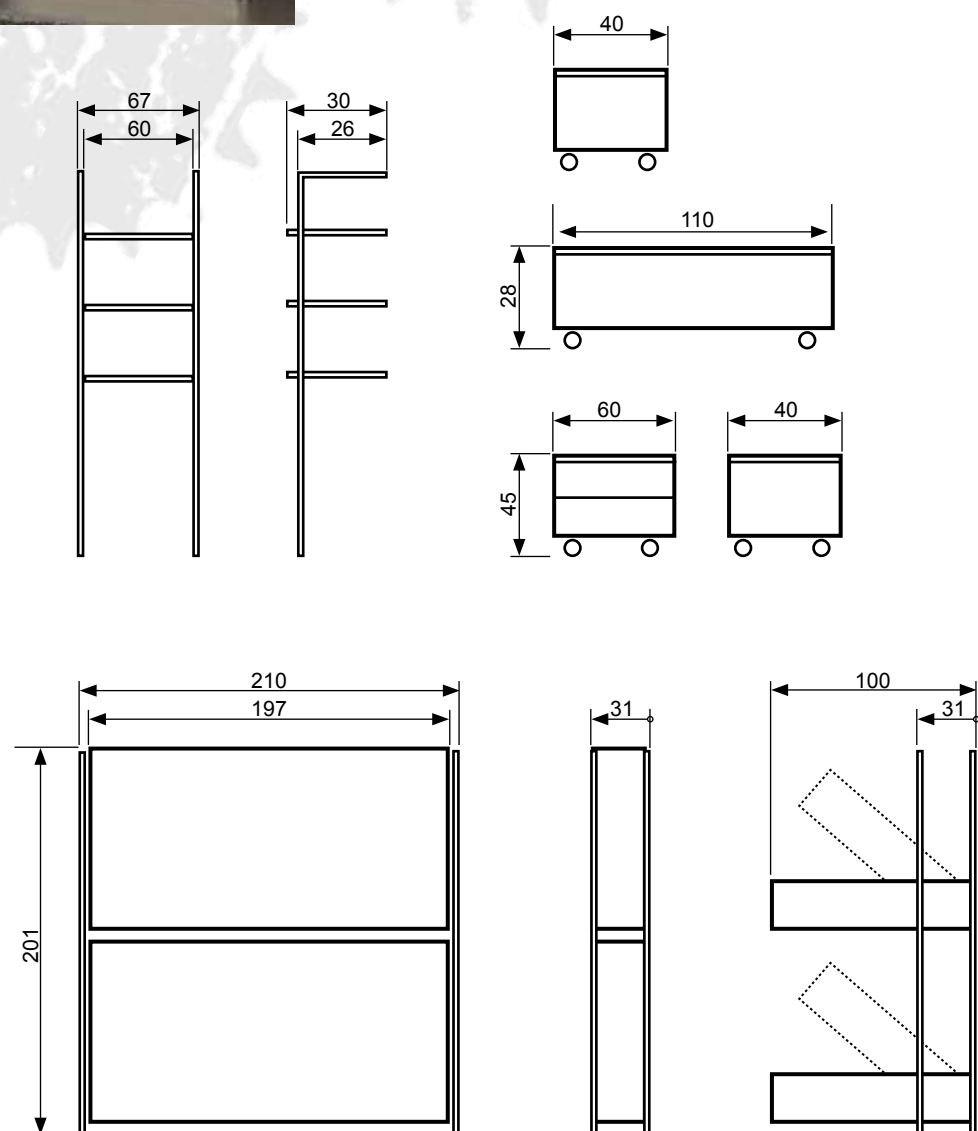

Spacio 1

muebles
GRUPO **INTERMOBEL**

Medidas disponibles:

80 x 180	80 x 190
90 x 180	90 x 190

Muestras melaminas

Cerezo

Roble

Nogal

Ceniza

Blanco

Wengue

Por fin tus niños podrán darle rienda suelta a su imaginación usando su cama como pizarra. (utilizar rotuladores vileda)

Medidas disponibles:

80 x 180	80 x 190
90 x 180	90 x 190

Muestras melaminas

Wengue

Spacio4

INTERMOBIL

Medidas disponibles:

80 x 180	80 x 190
90 x 180	90 x 190

Muestras melaminas

Cerezo

Roble

Muestras metálicas

Spacio8

muebles
INTERMOBEL

Medidas disponibles:

80 x 180	80 x 190
90 x 180	90 x 190
105 x 180	105 x 190
135 x 180	135 x 190
150 x 180	150 x 190

Muestras melaminas

Cerezo

Roble