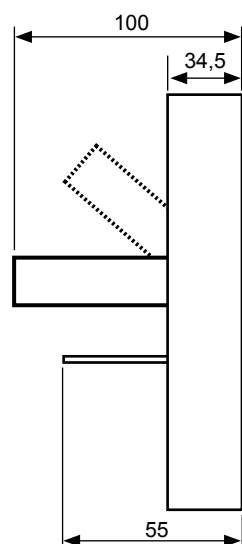

Spacio 1

muebles
GRUPO **INTERMOBEL**

Medidas disponibles:

80 x 180	80 x 190
90 x 180	90 x 190

Muestras melaminas

Cerezo

Roble

Nogal

Wengue

Spacio4

INTERMOBIL

Medidas disponibles:

80 x 180	80 x 190
90 x 180	90 x 190

Muestras melaminas

Cerezo

Roble

Nogal

Ceniza

Blanco

Wengue

(pizarra vileda)

Spacio5

Medidas disponibles:

80 x 180	80 x 190
90 x 180	90 x 190

Arquitectura

Londres

Opción:

*Se podrá hacer cualquier imagen en B/N o combinada en B/N y color.

* Fotos personalizadas.

-Tamaño de imagen 2 mtrs. x 1 mtrs.

-Mínimo resolución 120 ppp

Muestras melaminas