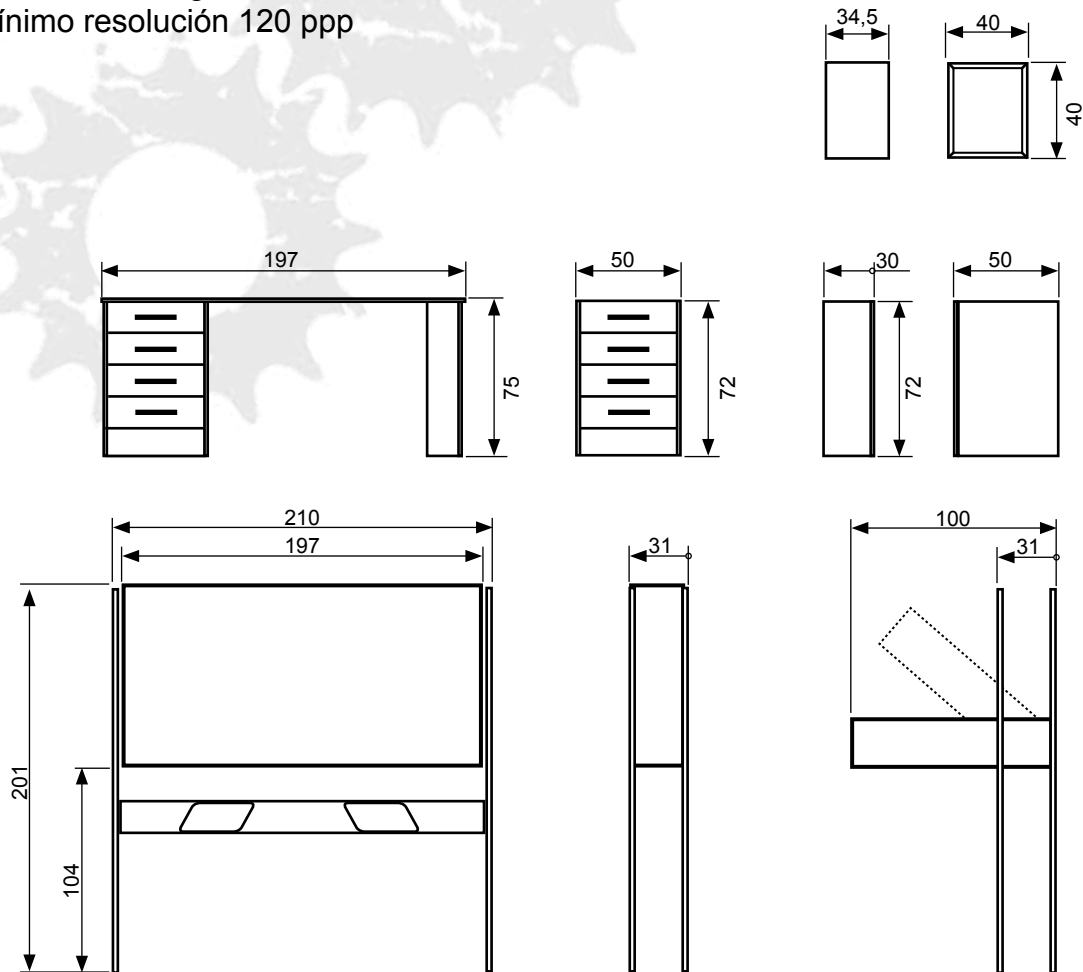

Arquitectura

Londres

Opción:

*Se podrá hacer cualquier imagen en B/N o combinada en B/N y color.

* Fotos personalizadas.

-Tamaño de imagen 2 mtrs. x 1 mtrs.

-Mínimo resolución 120 ppp

Muestras melaminas

Muestras metálicas

Spacio8

muebles
INTERMOBEL

Medidas disponibles:

80 x 180	80 x 190
90 x 180	90 x 190
105 x 180	105 x 190
135 x 180	135 x 190
150 x 180	150 x 190

Muestras melaminas

Cerezo

Roble

Nogal

Ceniza

Blanco

Wengue

Medidas disponibles:

80 x 180	80 x 190
90 x 180	90 x 190

Muestras melaminas

Cerezo