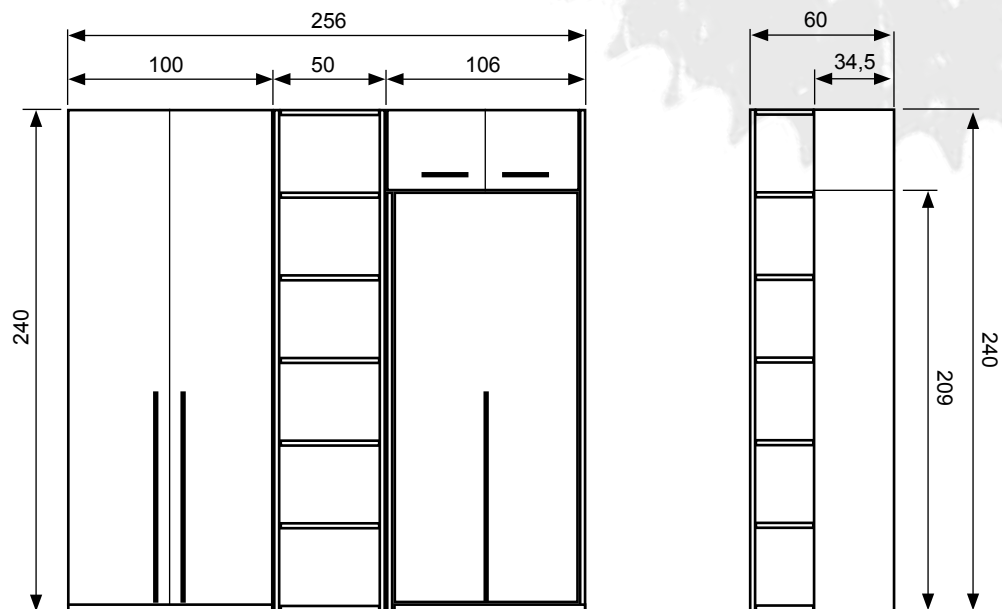

Muestras metálicas

Spacio8

muebles
INTERMOBEL

Medidas disponibles:

80 x 180	80 x 190
90 x 180	90 x 190
105 x 180	105 x 190
135 x 180	135 x 190
150 x 180	150 x 190

Muestras melaminas

Cerezo

Roble

Nogal

Ceniza

Blanco

Wengue

Medidas disponibles:

80 x 180	80 x 190
90 x 180	90 x 190

Muestras melaminas

Cerezo

Roble

Nogal

Ceniza

Spacio10

Muebles
GRUPPO **INTERMOBEL**

Spacio10

Medidas disponibles:

80 x 180	80 x 190
90 x 180	90 x 190
105 x 180	105 x 190
135 x 180	135 x 190
150 x 180	150 x 190