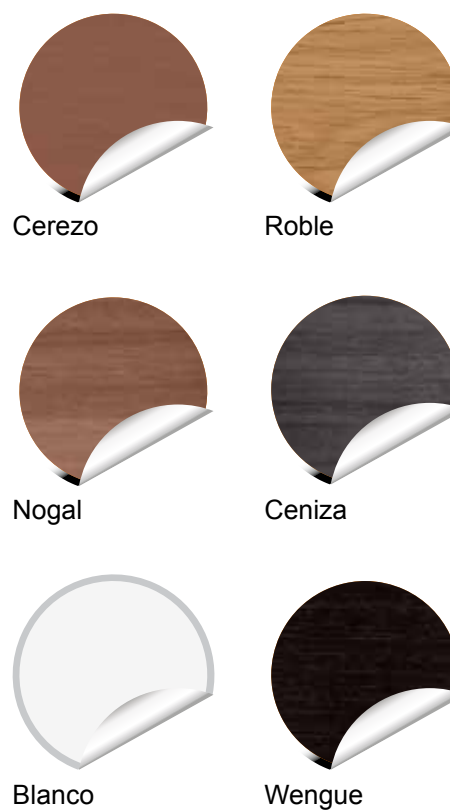

Ceniza

Blanco

Wengue

Por fin tus niños podrán darle rienda suelta a su imaginación usando su cama como pizarra. (utilizar rotuladores vileda)

Medidas disponibles:

80 x 180	80 x 190
90 x 180	90 x 190

Muestras melaminas

Muestras metálicas

Spacio3

Muestras melaminas

Cerezo

Roble

Nogal

Ceniza

Blanco

Muestras melaminas

Cerezo

Roble

Nogal

Ceniza

Blanco

Wengue

Muestras melaminas

Fucsia

Amarillo

Naranja

Azul Celeste

Pistacho

Aluminio mate

Rojo Ferrari

Muestrario