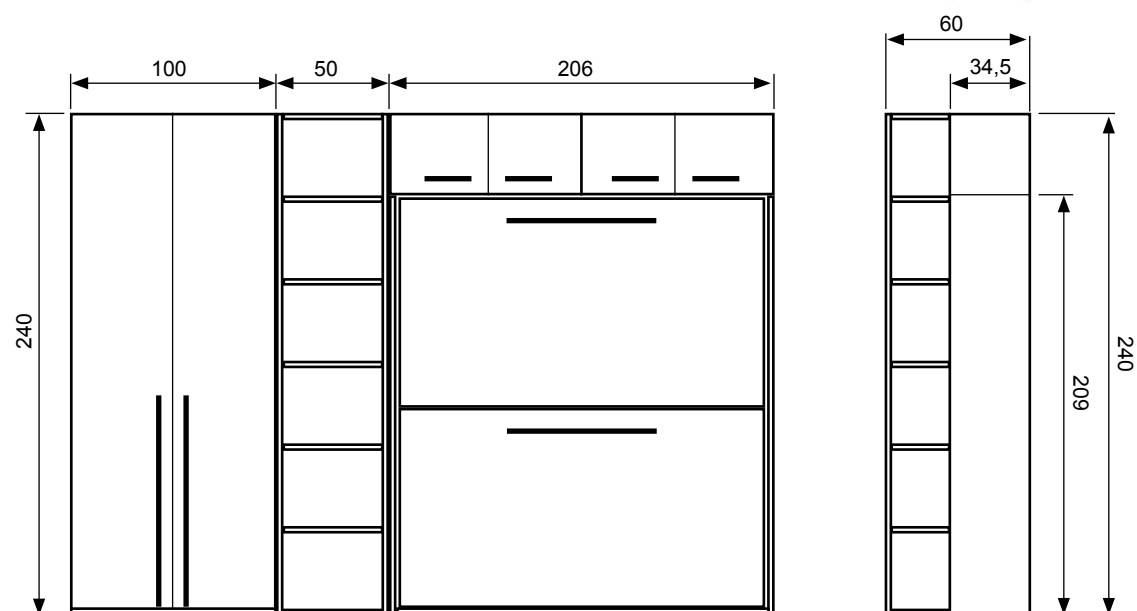

Muestras metálicas

Spacio8

muebles
INTERMOBEL

Medidas disponibles:

80 x 180	80 x 190
90 x 180	90 x 190
105 x 180	105 x 190
135 x 180	135 x 190
150 x 180	150 x 190

Muestras melaminas

Cerezo

Roble

Nogal

Ceniza

Blanco

Wengue

Medidas disponibles:

80 x 180	80 x 190
90 x 180	90 x 190

Muestras melaminas

Cerezo

Roble

Nogal

Ceniza

Spacio10

Muebles
GRUPPO **INTERMOBEL**

Spacio10

Medidas disponibles:

80 x 180	80 x 190
90 x 180	90 x 190
105 x 180	105 x 190
135 x 180	135 x 190
150 x 180	150 x 190