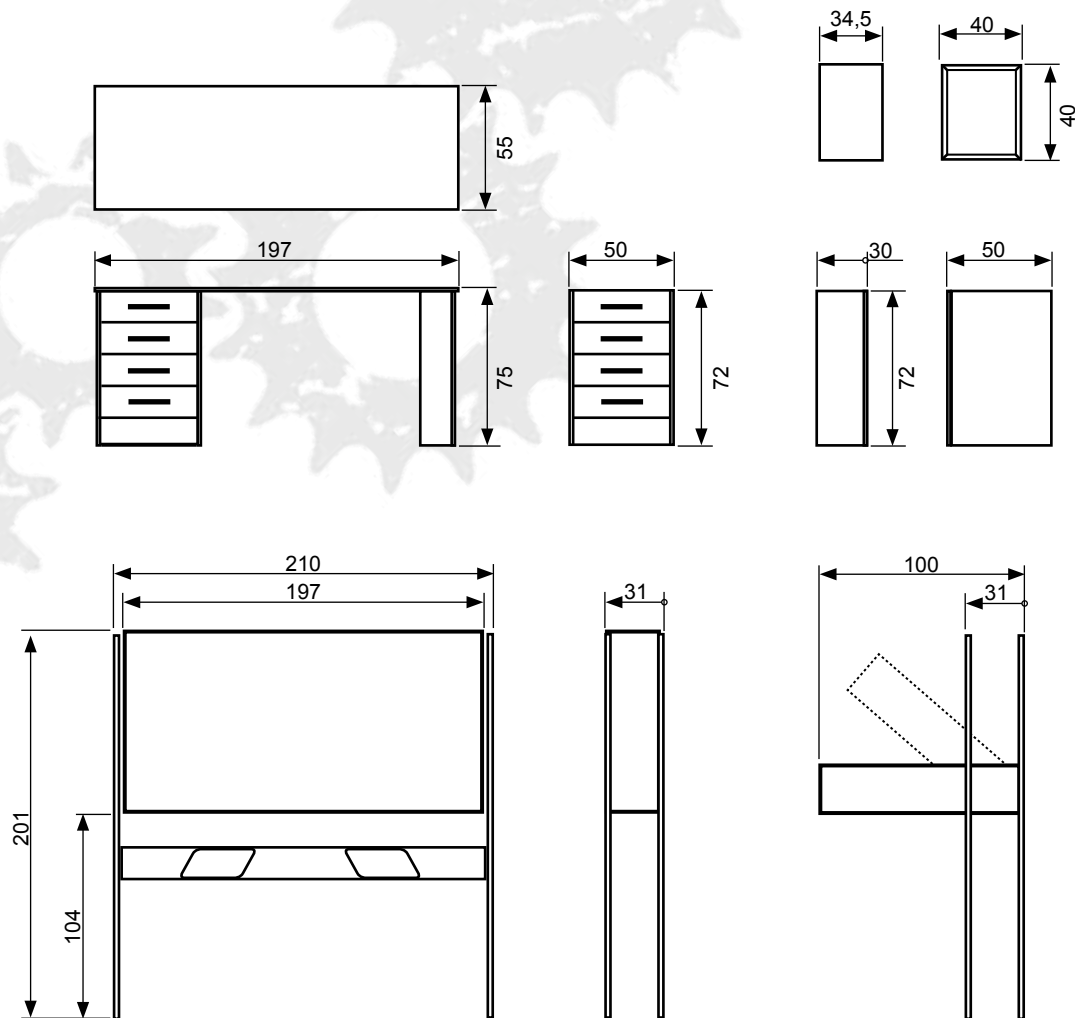

Spacio6

Medidas disponibles:

80 x 180	80 x 190
90 x 180	90 x 190

Muestras melaminas

Muestras metálicas

GRUPO m u e b l e s **INTERMOBEL**
Aluminio mate Rojo Ferrari