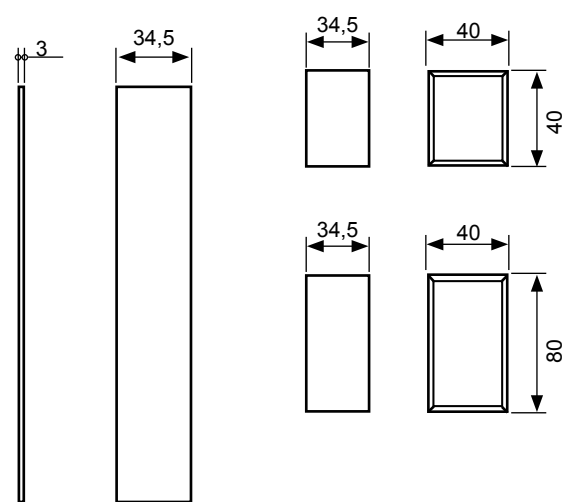

Spacio 1

muebles
GRUPO **INTERMOBEL**

Medidas disponibles:

80 x 180	80 x 190
90 x 180	90 x 190

Muestras melaminas

Cerezo

Roble

Nogal

Ceniza

Blanco

Wengue

Por fin tus niños podrán darle rienda suelta a su imaginación usando su cama como pizarra. (utilizar rotuladores vileda)

Medidas disponibles:

80 x 180	80 x 190
90 x 180	90 x 190

Muestras melaminas

Wengue

Spacio4

INTERMOBIL

Medidas disponibles:

80 x 180	80 x 190
90 x 180	90 x 190

Muestras melaminas

Cerezo

Roble

Nogal

Ceniza

Blanco

Wengue

Medidas disponibles:

80 x 180	80 x 190
90 x 180	90 x 190

Muestras melaminas

Cerezo