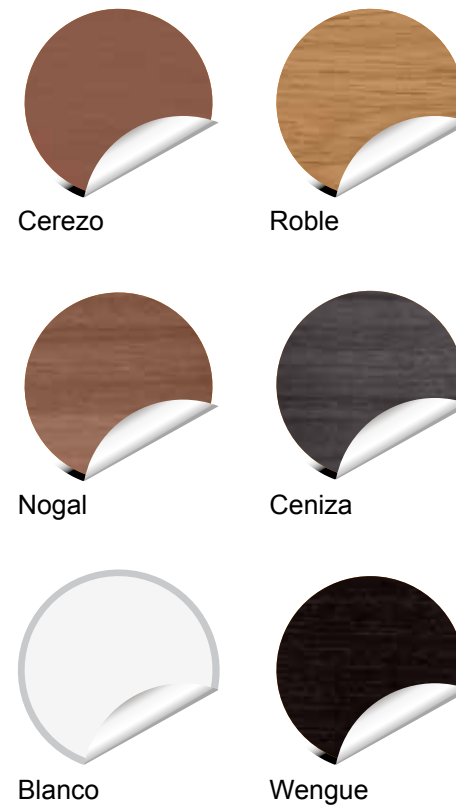

Muestras metálicas

Blanco

Fucsia

Amarillo

Naranja

Azul Celeste

Pistacho

Aluminio mate

Rojo Ferrari

Podemos tapizar la cama a juego de tu sofá (tela cliente 2,20 metros)

Spacio6

Medidas disponibles:

80 x 180	80 x 190
90 x 180	90 x 190

Muestras melaminas

Muestras metálicas

GRUPO m u e b l e s **INTERMOBEL**
Aluminio mate Rojo Ferrari

Muestras melaminas

Cerezo

Roble

Nogal

Ceniza

Blanco

Wengue

Muestras melaminas

Fucsia

Amarillo

Naranja

Azul Celeste

Pistacho

Aluminio mate

Rojo Ferrari

Muestrario