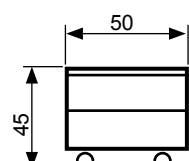

Arquitectura

Londres

Opción:

*Se podrá hacer cualquier imagen en B/N o combinada en B/N y color.

* Fotos personalizadas.

-Tamaño de imagen 2 mtrs. x 1 mtrs.

-Mínimo resolución 120 ppp

Muestras melaminas

Muestras metálicas

Spacio8

muebles
INTERMOBEL

Medidas disponibles:

80 x 180	80 x 190
90 x 180	90 x 190
105 x 180	105 x 190
135 x 180	135 x 190
150 x 180	150 x 190

Muestras melaminas

Cerezo

Roble

Nogal

Ceniza

Blanco

Wengue

Medidas disponibles:

80 x 180	80 x 190
90 x 180	90 x 190

Muestras melaminas

Cerezo