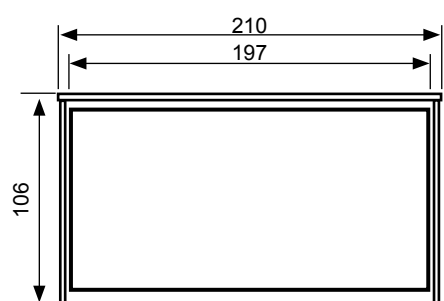

Wengue

Spacio4

INTERMOBIL

Medidas disponibles:

80 x 180	80 x 190
90 x 180	90 x 190

Muestras melaminas

Cerezo

Roble

Rojo Ferrari

Podemos tapizar la cama a juego de tu sofá (tela cliente 2,20 metros)

Spacio6

Medidas disponibles:

80 x 180	80 x 190
90 x 180	90 x 190

Muestras melaminas

Muestras metálicas

GRUPO m u e b l e s **INTERMOBEL**
Aluminio mate Rojo Ferrari

Arquitectura

Londres

Opción:

*Se podrá hacer cualquier imagen en B/N o combinada en B/N y color.

* Fotos personalizadas.

-Tamaño de imagen 2 mtrs. x 1 mtrs.

-Mínimo resolución 120 ppp

Muestras melaminas