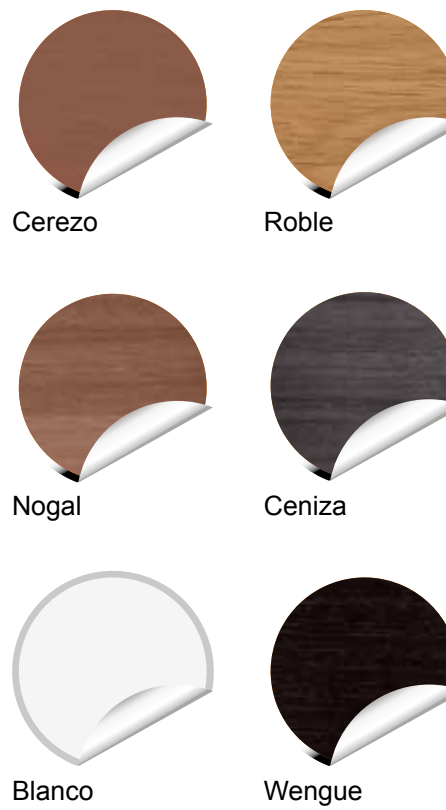

Muestras metálicas

Blanco

Fucsia

Amarillo

Naranja

Azul Celeste

Pistacho

Aluminio mate

Arquitectura

Londres

Opción:

*Se podrá hacer cualquier imagen en B/N o combinada en B/N y color.

* Fotos personalizadas.

-Tamaño de imagen 2 mtrs. x 1 mtrs.

-Mínimo resolución 120 ppp

Muestras melaminas

Muestras metálicas

Spacio8

muebles
INTERMOBEL

Medidas disponibles:

80 x 180	80 x 190
90 x 180	90 x 190
105 x 180	105 x 190
135 x 180	135 x 190
150 x 180	150 x 190

Muestras melaminas

Cerezo

Roble

Cerezo

Roble

Nogal

Ceniza

Blanco

Wengue

Muestras metálicas

Blanco