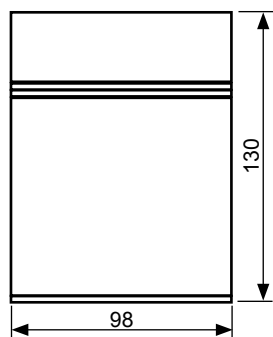

Spacio3

Muestras melaminas