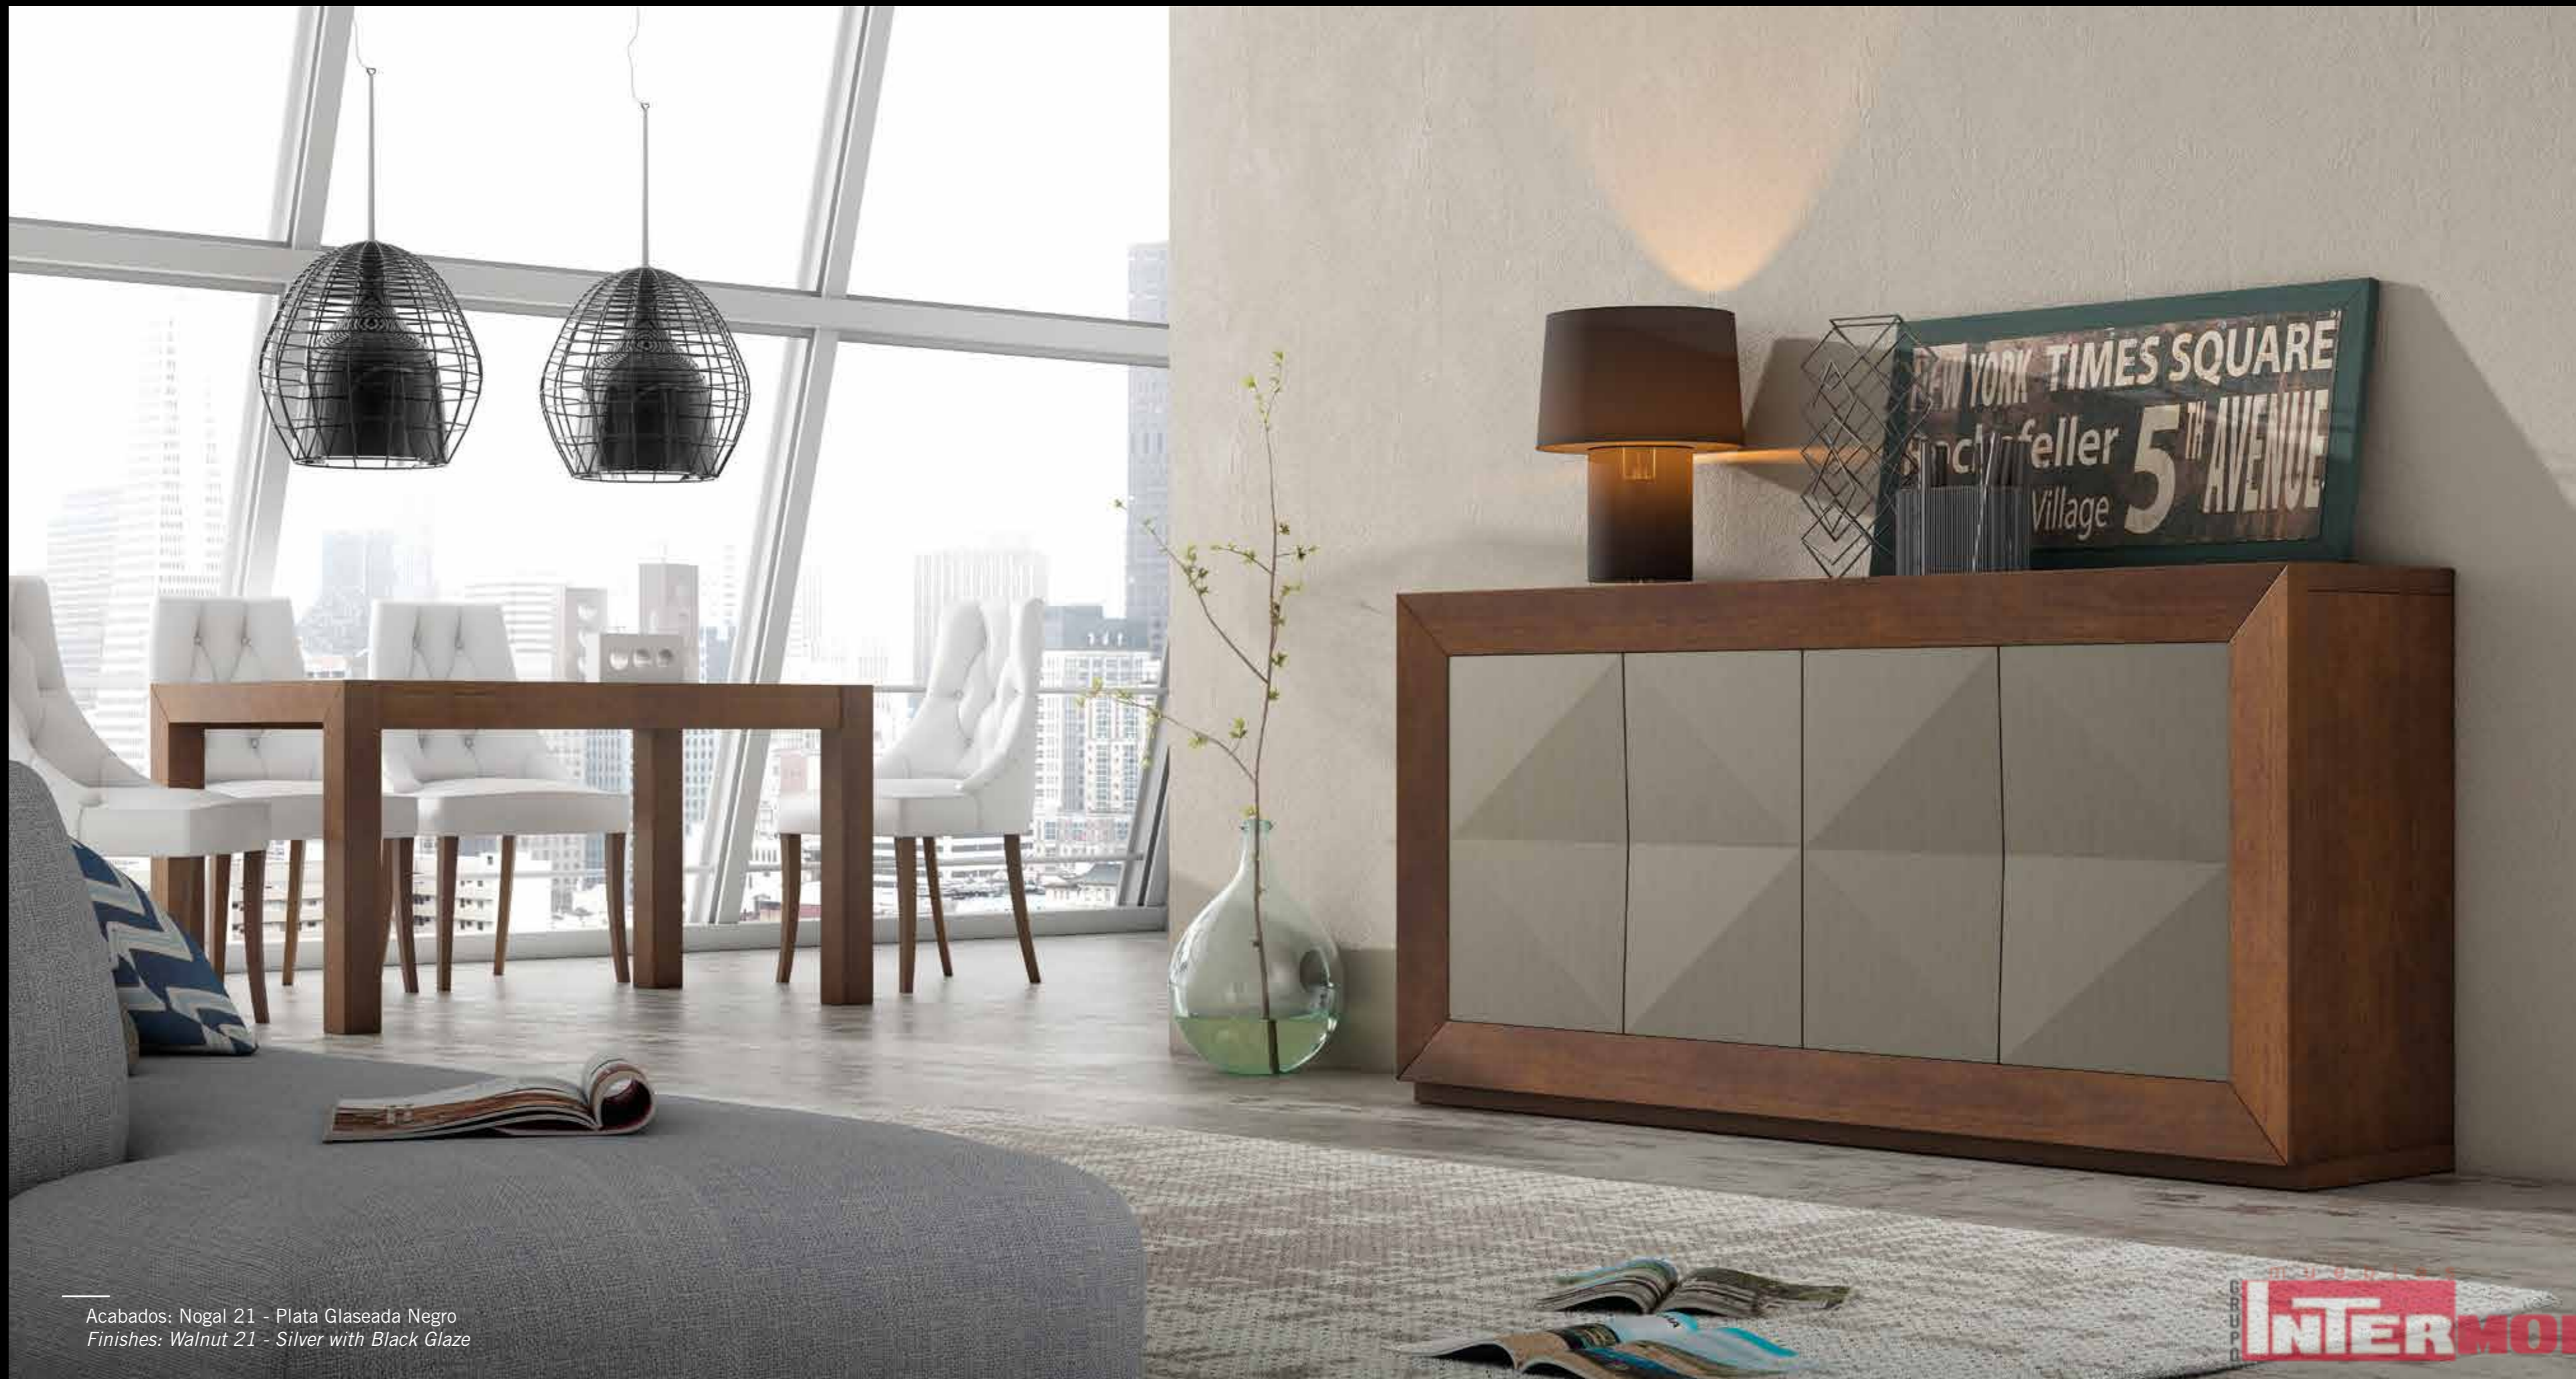

Acabados: Nogal 21 - Plata Glaseada Negro
Finishes: Walnut 21 - Silver with Black Glaze