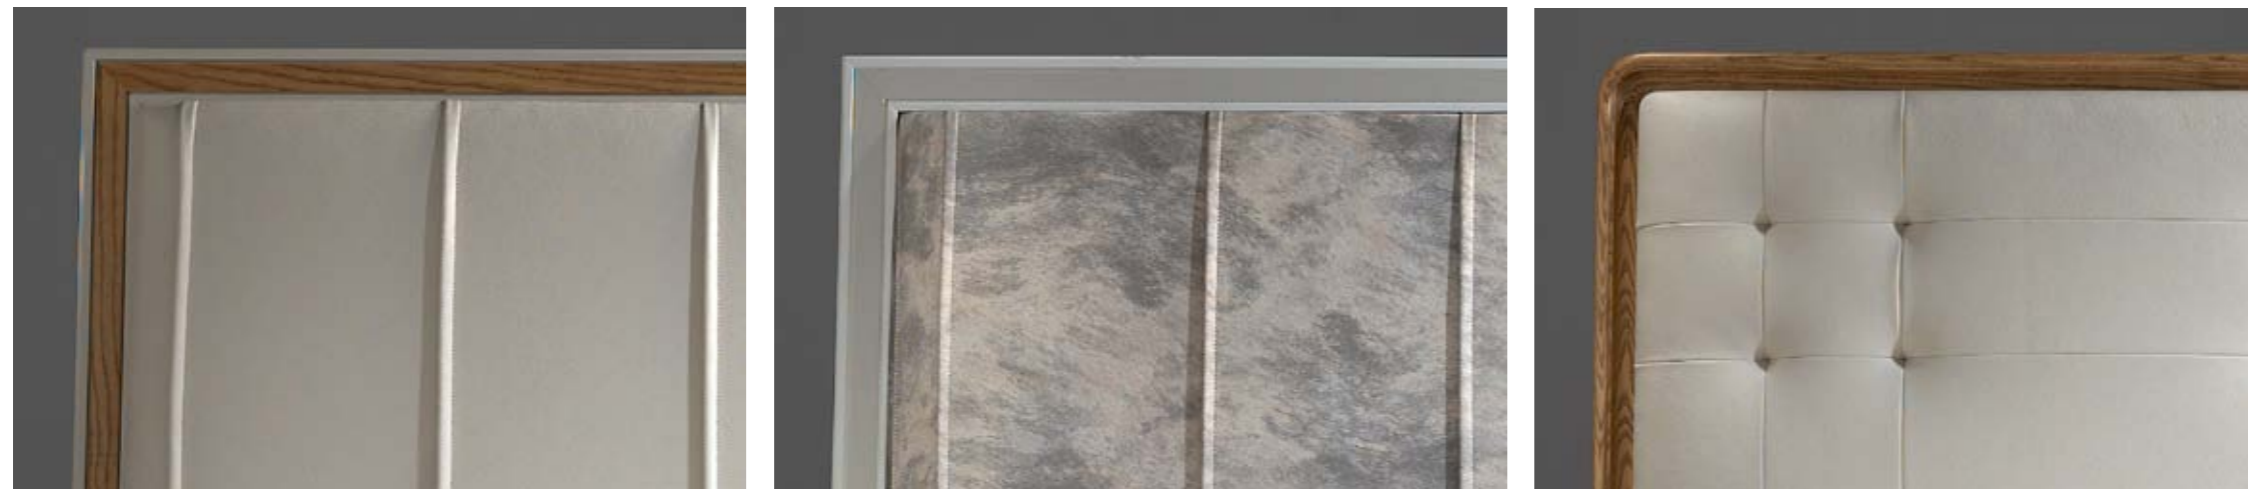

CHAPAS NATURALES DE ROBLE / LAMINE NATURALI DI ROVERE / NATURAL OAK VENEERS

ROBLE ENVEJECIDO
ROVERE INVECCHIATO
OLD OAK

ARENA / SABBIA

LINO

BLANCO MATE / BIANCO MATE

CABECEROS Y TAPIZADOS / TESTATE E RIFINITURE