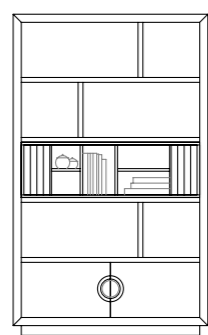

LIBRERO ANABEL ESTANTES 2 PUERTAS / Bookcase	
ACABADOS	LACADO
PUNTOS	373
REFERENCIA	LI 001
ALTO / HEIGHT	198
ANCHO / WIDTH	120
PROF. / DEPTH	40