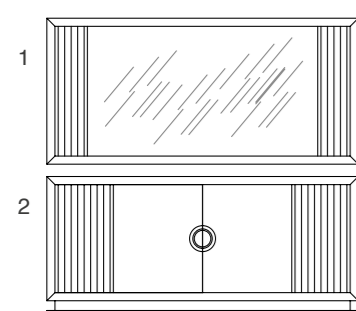

1- MARCO APARADOR ANABEL / Sideboard mirror	
ACABADOS	LACADO
PUNTOS	108
REFERENCIA	MA 001
ALTO / HEIGHT	90
ANCHO / WIDTH	192
PROF. / DEPTH	5,5