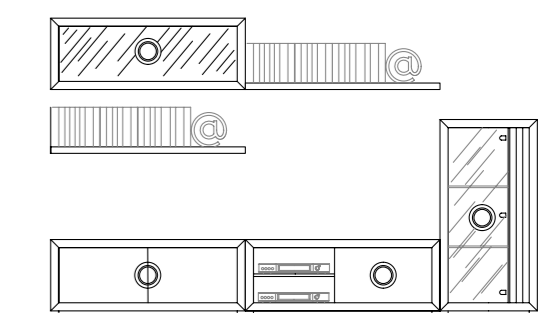

COMP. - A12

ANABEL	Ref.	Puntos
1 VITRINA / CABINET 124 X 61	VI 011	163
2 ESTANTES / SHELVES 120	ES 001	30 X 2
1 MUEBLE TV / TV MODULE 120 1P	TV 002	141
1 MUEBLE TV / TV MODULE 120 2P	TV 001	141
1 MÓDULO BAR // BAR MODULE 120	BAR 001	134
TOTAL PUNTOS		639
ANCHO / WIDTH: 301	PROF. / DEPTH: 40	ALTO / HEIGHT: 198