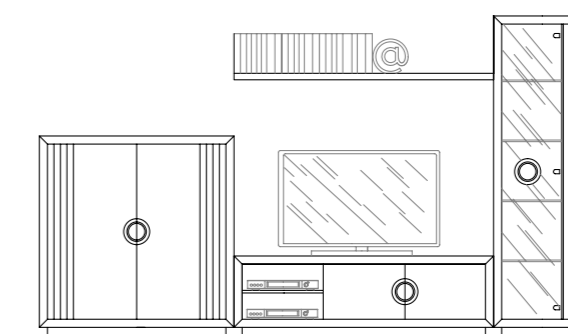

COMP. - A8

ANABEL	Ref.	Puntos
1 VITRINA / CABINET 124 X 120	VI 009	224
1 ESTANTE / SHELF 160	ES 003	38
1 MUEBLE TV / TV MODULE 160	TV 004	165
1 VITRINA / CABINET 198 X 61	VI 007	217
TOTAL PUNTOS		644
ANCHO / WIDTH: 341	PROF. / DEPTH: 40	ALTO / HEIGHT: 198