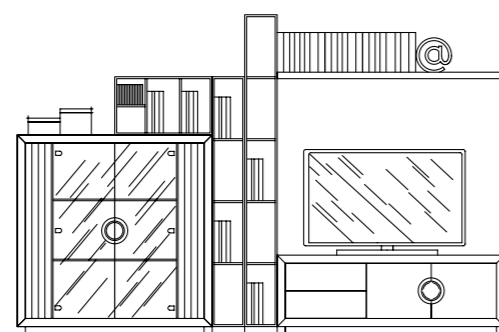

COMP. - A2

Composicion combinada con roble MON
Roble mon combination

ANABEL	Ref.	Puntos
1 VITRINA / CABINET 124 X 120	VI 008	240
1 ESTANTE / SHELF 140	ES 002	42
1 MUEBLE TV CON CAJONES / TV MODULE 140	TV 006	173
1 ESTANTERÍA / SHELF 198 X 20	EST 001	98
1 ESTANTERÍA / SHELF 160 X 20	EST 002	97
1 ESTANTERÍA / SHELF 36 X 61	EST 003	61
TOTAL PUNTOS		711
ANCHO / WIDTH: 300	PROF. / DEPTH: 40	ALTO / HEIGHT: 198