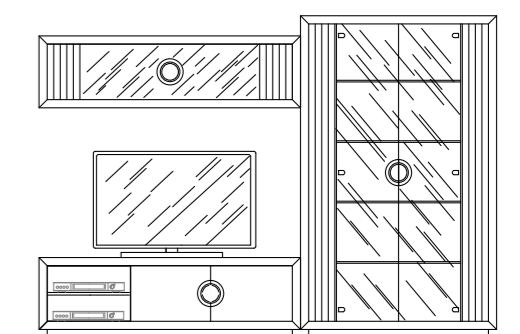

COMP. - A9

ANABEL	Ref.	Puntos
1 VITRINA / CABINET 198 X 120	VI 002	405
1 MÓDULO BAR / BAR MODULE 160	BAR 003	160
1 MUEBLE TV / TV MODULE 160	TV 004	165
TOTAL PUNTOS		730
ANCHO / WIDTH: 280	PROF. / DEPTH: 40	ALTO / HEIGHT: 198