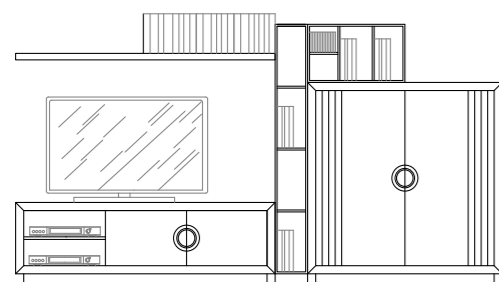

COMP. - A5

ANABEL	Ref.	Puntos
1 VITRINA / CABINET 124 X 120	VI 009	224
1 ESTANTE / SHELF 160	ES 003	38
1 MUEBLE TV / TV MODULE 160	TV 004	165
1 ESTANTERÍA / SHELVES 160 X 20	EST 002	82
1 ESTANTERÍA / SHELF 36 X 61	EST 003	51
TOTAL PUNTOS		560
ANCHO / WIDTH: 300	PROF. / DEPTH: 40	ALTO / HEIGHT: 160