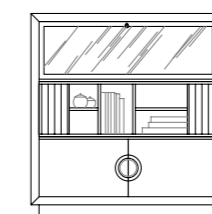

LIBRERO BAR ANABEL 2 PUERTAS MADERA / Bookcase with bar	
ACABADOS	LACADO
PUNTOS	320
REFERENCIA	LI 003
ALTO / HEIGHT	124
ANCHO / WIDTH	120
PROF. / DEPTH	40