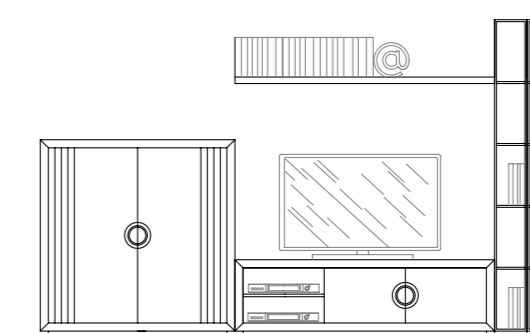

COMP. - A11

Composicion combinada con roble MON
Roble mon combination

ANABEL	Ref.	Puntos
1 VITRINA / CABINET 124 X 120	VI 009	224
1 ESTANTE / SHELF 160	ES 003	44
1 MUEBLE TV / TV MODULE 160	TV 004	165
ESTANTERÍAS / SHELVES 98 X 2	EST 001	98 x 2
TOTAL PUNTOS		629
ANCHO / WIDTH: 320	PROF. / DEPTH: 40	ALTO / HEIGHT: 198