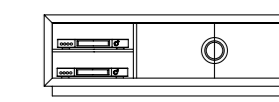

MUEBLE TV ANABEL 160 2 PUERTAS MADERA / TV table	
ACABADOS	LACADO
PUNTOS	165
REFERENCIA	TV 004
ALTO / HEIGHT	50
ANCHO / WIDTH	160
PROF. / DEPTH	40