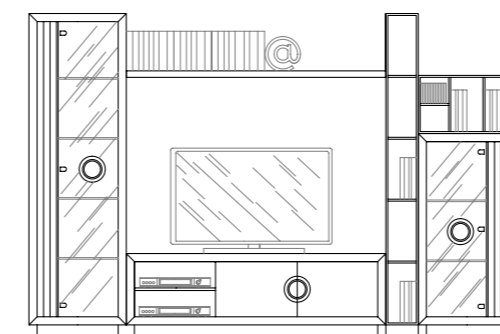

COMP. - A7

ANABEL	Ref.	Puntos
1 VITRINA / CABINET 198 X 61	VI 006	217
1 ESTANTE / SHELF 160	ES 003	38
1 MUEBLE TV / TV MODULE 160	TV 004	165
1 ESTANTERÍA / SHELF 198 X 20	EST 001	84
1 ESTANTERÍA / SHELF 36 X 61	EST 003	51
1 VITRINA / CABINET 124 X 61	VI 011	163
TOTAL PUNTOS		718
ANCHO / WIDTH: 302	PROF. / DEPTH: 40	ALTO / HEIGHT: 198