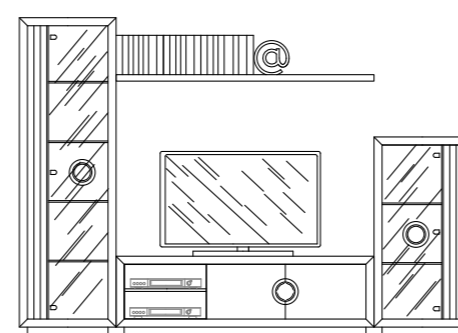

COMP. - A6

ANABEL	Ref.	Puntos
1 VITRINA / CABINET 198 X 61	VI 006	217
1 ESTANTE / SHELF 160	ES 003	38
1 MUEBLE TV 2 CAJONES / TV MODULE 160	TV 004	165
1 VITRINA / CABINET 124 X 61	VI 011	163
TOTAL PUNTOS		583
ANCHO / WIDTH: 282	PROF. / DEPTH: 40	ALTO / HEIGHT: 198