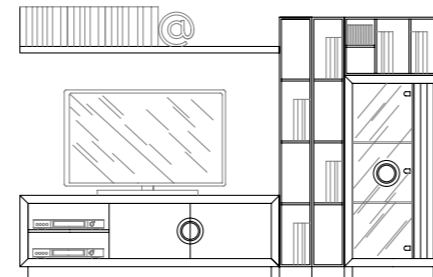

COMP. - A3

Composicion combinada con roble MON
Roble mon combination

ANABEL	Ref.	Puntos
1 VITRINA / CABINET 124 X 61	VI 011	163
1 ESTANTE / SHELF 160	ES 003	44
1 MUEBLE TV / TV MODULE 160	TV 004	165
2 ESTANTERÍAS / SHELVES 160 X 20	EST 002	97 X 2
1 ESTANTERÍA / SHELF 36 X 61	EST 003	61
TOTAL PUNTOS		627
ANCHO / WIDTH: 261	PROF. / DEPTH: 40	ALTO / HEIGHT: 198