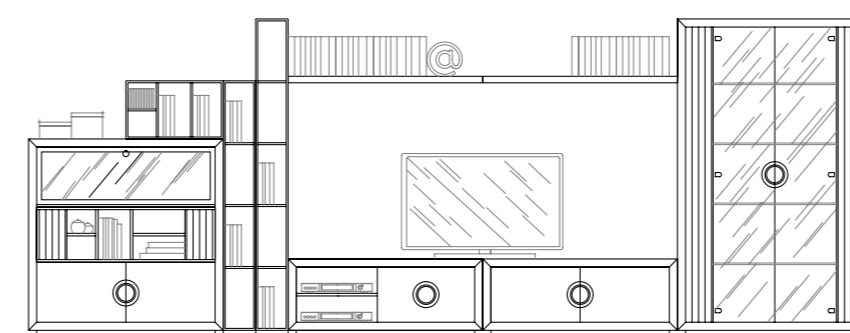

COMP. - A10

ANABEL	Ref.	Puntos
1 VITRINA / CABINET 198 X 120	VI 002	405
2 ESTANTES / SHELF 120	EST 001	30 X 2
1 MUEBLE TV / TV MODULE 120 1P	TV 002	141
1 MUEBLE TV / TV MODULE 120 2P	TV 001	141
1 ESTANTERÍA / SHELF 198 X 20	EST 001	84
1 ESTANTERÍA / SHELF 160 X 20	EST 002	82
1 ESTANTERÍA / SHELF 36 X 61	EST 003	51
1 LIBRERO / CABINET 124 X 120	LI 003	320
TOTAL PUNTOS		1284
ANCHO / WIDTH: 520	PROF. / DEPTH: 40	ALTO / HEIGHT: 198