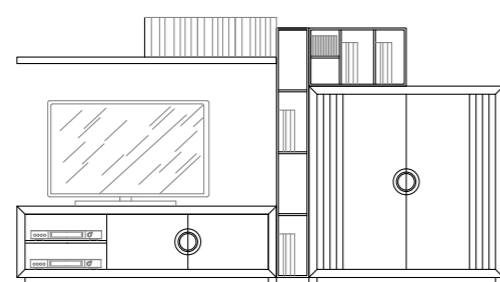

COMP. - A5

Composicion combinada con roble MON
Roble mon combination

ANABEL	Ref.	Puntos
1 VITRINA / CABINET 124 X 120	VI 009	224
1 ESTANTE / SHELF 160	ES 003	44
1 MUEBLE TV / TV MODULE 160	TV 004	165
1 ESTANTERÍA / SHELVES 160 X 20	EST 002	97
1 ESTANTERÍA / SHELF 36 X 61	EST 003	61
TOTAL PUNTOS		591
ANCHO / WIDTH: 300	PROF. / DEPTH: 40	ALTO / HEIGHT: 160